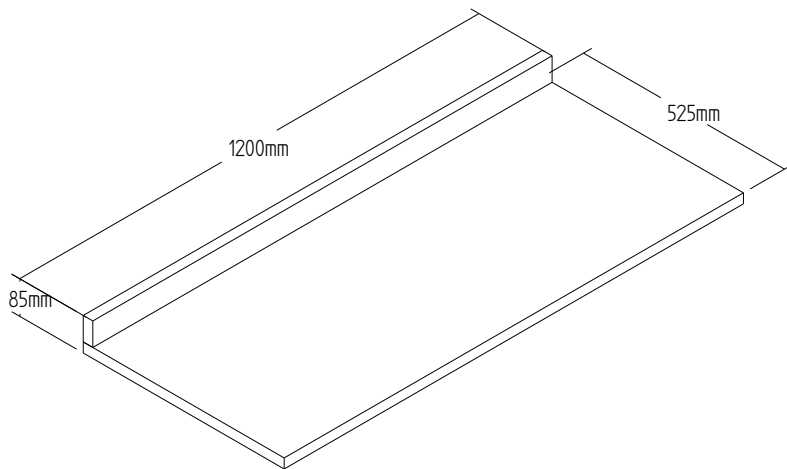

Ficha Técnica : TG1200

Código EAN	Cores Disponíveis
7898918836971	TG1200.0001 - TAMPO 1,20 M REF TG1200 1 CX NATURALLE/

Informações Técnicas :

Produto Pronto : TG1200

Altura : 1200 mm	Largura : 525 mm	Profundidade : 85 mm	Cubagem : 0,03066 m³	Peso : 10 KG
Total Volumes : 1	Clas. Fiscal : 94039010	Linha : GAIA	Material : MDF 25mm	

TG1200-V1

Altura : 1230 mm	Largura : 585mm	Profundidade : 25 mm	Cubagem : 0,03403 m³	Peso : 10 KG

Informações adicionais :	
Garantia : 3 meses	Acabamento : Pintura UV
Gavetas : (Não possui)	Portas : (Não Possui)
Cabideiro : (Não possui)	Dobradiça : (Não Possui)
Corrediça : (Não possui)	Prateleiras : (Não Possui)
Puxador : (Não Possui)	Dificuldade de montagem : Média
Acessório : (Não Possui)