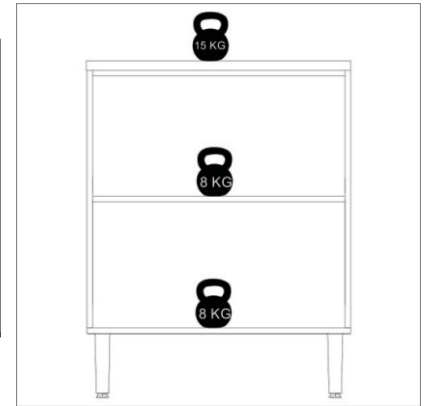

Ficha Técnica : CO8200

Código EAN	Cores Disponíveis
7898918836551	CO8200.0002 - BALCAO 0,80 M REF CO8200 1 CX NATURALLE/ CRISTALO/

Informações Técnicas :

Produto Pronto : CO8200

Altura : 980mm	Largura : 802 mm	Profundidade : 525 mm	Cubagem : 0,07709 m³	Peso : 28,35 KG
Total Volumes : 1	Clas. Fiscal : 94034000	Linha : Gaia	Material : MDP 15 e MDP 25 mm	

CO5201- V1

Altura : 822 mm	Largura : 525mm	Profundidade : 148mm	Cubagem : 0,07709 m³	Peso : 28,35 KG

Informações adicionais :

Garantia : 3 meses	Acabamento : Pintura UV
Gavetas : (Não possui)	Portas : 2 Portas
Cabideiro : (Não possui)	Dobradiça : Metálica caneco 26 mm
Corrediça : (Não possui)	Pistão a gás : (não possui)
Puxador : Alumínio	Dificuldade de montagem : Fácil