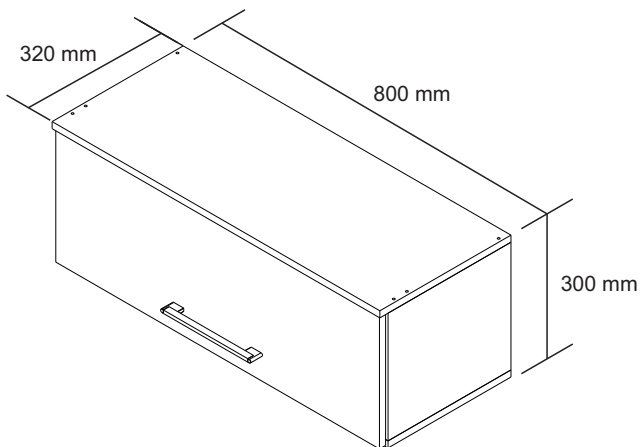

Ficha Técnica : CO8100

Código EAN	Cores Disponíveis
7898918836605	CO8100.0002- AEREO 0,8 M REF CO8100 1 CX NATURALLE/

Informações Técnicas :

Produto Pronto : CO8100

Altura : 300mm	Largura : 800 mm	Profundidade : 320 mm	Cubagem : 0,03256 m ³	Peso : 10 KG
Total Volumes : 1	Clas. Fiscal : 94034000	Linha : Gaia	Material : MDP 15 mm	

CO8100- V1

Altura : 820 mm	Largura : 320mm	Profundidade : 94 mm	Cubagem : 0,03256 m ³	Peso : 10 KG
-----------------	-----------------	----------------------	----------------------------------	--------------

CO8105-V1

Altura : 1220 mm	Largura : 320mm	Profundidade : 98mm	Cubagem : 0,050694 m ³	Peso : 19,25 KG
------------------	-----------------	---------------------	-----------------------------------	-----------------

CO8105-V2

Altura : 1193 mm	Largura : 386 mm	Profundidade : 22mm	Cubagem : 0,02068 m ³	Peso : 4,30 KG
------------------	------------------	---------------------	----------------------------------	----------------