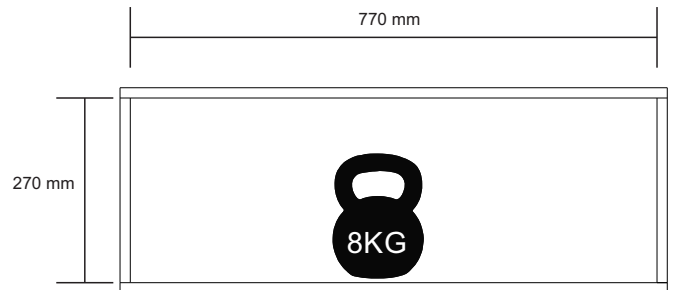

Ficha Técnica : CO8100

Código EAN	Cores Disponíveis
7898918836605	CO8100.0002- AEREO 0,8 M REF CO8100 1 CX NATURALLE/

Informações Técnicas :

Produto Pronto : CO8100

Altura : 300mm	Largura : 800 mm	Profundidade : 320 mm	Cubagem : 0,03256 m ³	Peso : 10 KG
Total Volumes : 1	Clas. Fiscal : 94034000	Linha : Gaia	Material : MDP 15 mm	

CO8100- V1

Altura : 820 mm	Largura : 320mm	Profundidade : 94 mm	Cubagem : 0,03256 m ³	Peso : 10 KG
-----------------	-----------------	----------------------	----------------------------------	--------------

CO8105-V1

Altura : 1220 mm	Largura : 320mm	Profundidade : 98mm	Cubagem : 0,050694 m ³	Peso : 19,25 KG
------------------	-----------------	---------------------	-----------------------------------	-----------------

CO5201- V1

Altura : 822 mm	Largura : 525mm	Profundidade : 148mm	Cubagem : 0,07709 m ³	Peso : 28,35 KG
-----------------	-----------------	----------------------	----------------------------------	-----------------