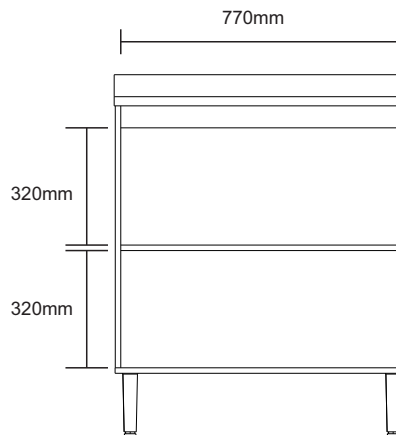

Ficha Técnica : CO8200

Código EAN	Cores Disponíveis
7898918836551	CO8200.0002 - BALCAO 0,80 M REF CO8200 1 CX NATURALLE/ CRISTALO/

Informações Técnicas :

Produto Pronto : CO8200

Altura : 980mm	Largura : 802 mm	Profundidade : 525 mm	Cubagem : 0,07709 m³	Peso : 28,35 KG
Total Volumes : 1	Clas. Fiscal : 94034000	Linha : Gaia	Material : MDP 15 e MDP 25 mm	

CO5201- V1

Altura : 822 mm	Largura : 525mm	Profundidade : 148mm	Cubagem : 0,07709 m³	Peso : 28,35 KG

Informações adicionais :

Garantia : 3 meses	Acabamento : Pintura UV
Gavetas : (Não possui)	Portas : 2 Portas
Cabideiro : (Não possui)	Dobradiça : Metálica caneco 26 mm
Corrediça : (Não possui)	Pistão a gás : (não possui)
Puxador : Alumínio	Dificuldade de montagem : Fácil