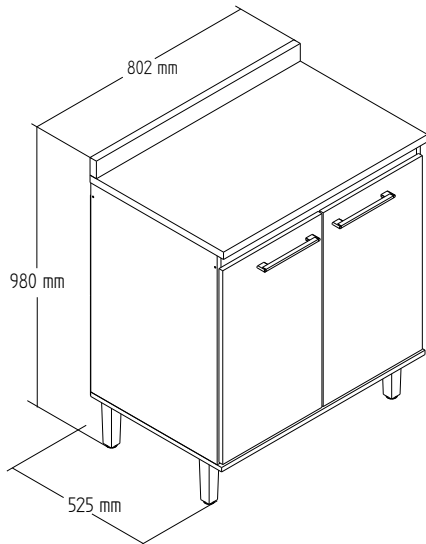

Ficha Técnica : CO8200

Código EAN	Cores Disponíveis
7898918836551	CO8200.0002 - BALCAO 0,80 M REF CO8200 1 CX NATURALLE/ CRISTALO/

Informações Técnicas :

Produto Pronto : CO8200

Altura : 980mm	Largura : 802 mm	Profundidade : 525 mm	Cubagem : 0,07709 m³	Peso : 28,35 KG
Total Volumes : 1	Clas. Fiscal : 94034000	Linha : Gaia	Material : MDP 15 e MDP 25 mm	

CO5201- V1

Altura : 822 mm	Largura : 525mm	Profundidade : 148mm	Cubagem : 0,07709 m³	Peso : 28,35 KG

Informações adicionais :

Garantia : 3 meses	Acabamento : Pintura UV
Gavetas : (Não possui)	Portas : 2 Portas
Cabideiro : (Não possui)	Dobradiça : Metálica caneco 26 mm
Corrediça : (Não possui)	Pistão a gás : (não possui)
Puxador : Alumínio	Dificuldade de montagem : Fácil