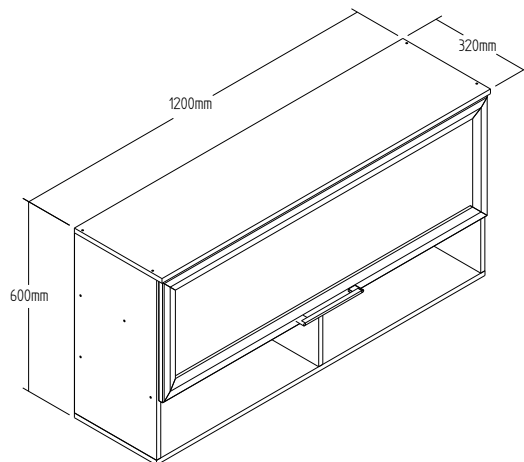

Ficha Técnica : CO8105

Código EAN	Cores Disponíveis
7898919514847	CO8105.0001 - AEREO 1,20 M REF CO8105 2 CX NATURALLE/

Informações Técnicas :

Produto Pronto : CO8105

Altura : 1200mm	Largura : 600 mm	Profundidade : 320 mm	Cubagem : 0,07138 m³	Peso : 23,55 KG
Total Volumes : 1	Clas. Fiscal : 94034000	Linha : Gaia	Material : MDP 15 mm	

CO8105-V1

Altura : 1220 mm	Largura : 320mm	Profundidade : 98mm	Cubagem : 0,050694 m³	Peso : 19,25 KG

CO8105-V2

Altura : 1193 mm	Largura : 386 mm	Profundidade : 22mm	Cubagem : 0,02068 m³	Peso : 4,30 KG

Informações adicionais :

Garantia : 3 meses	Acabamento : Pintura UV
Gavetas : (Não possui)	Portas : 1 porta
Cabideiro : (Não possui)	Dobradiça : 3 dobradiças
Corrediça : (Não possui)	Prateleiras : 1 prateleiras
Puxador : 1 puxador aluminio	Dificuldade de montagem : Média
Acessório : Pistão a Gás