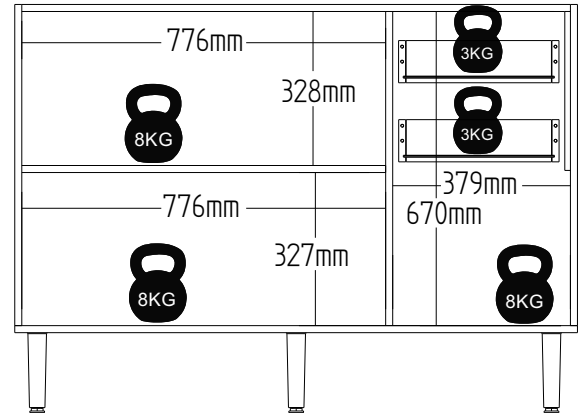

Ficha Técnica : CO8320

Código EAN	Cores Disponíveis
7898918835950	CO8320.0002 - BALCAO 1,20 M REF CO8320 1 CXS NATURALLE/ CRISTALO/

Informações Técnicas :				
Produto Pronto : CO8320				
Altura : 900mm	Largura : 1200 mm	Profundidade : 515 mm	Cubagem : 0,08956 m³	Peso : 32,5 KG
Total Volumes : 1	Clas. Fiscal : 94034000	Linha : Gaia	Material : MDP 15 mm	
CO8320-V1				
Altura : 1220 mm	Largura : 497mm	Profundidade : 115mm	Cubagem : 0,08956 m³	Peso : 32,5 KG

Informações adicionais :	
Garantia : 3 meses	Acabamento : Pintura UV
Gavetas : 2 Gavetas	Portas : 3 Portas
Cabideiro : (Não possui)	Dobradiça : Metálica caneco 35 mm
Corrediça : 2 Corrediças telescópicas	Prateleiras : 1 prateleiras
Puxador : Alumínio	Dificuldade de montagem : Média