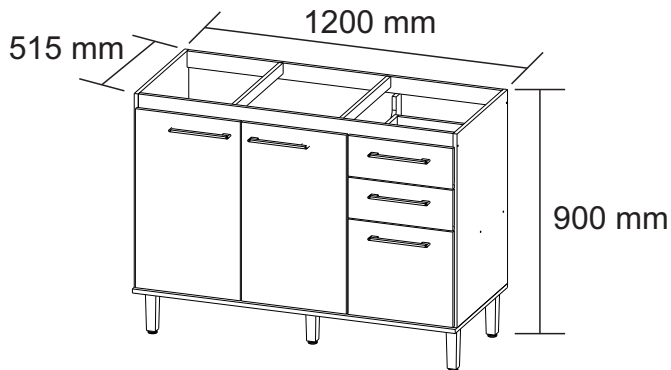

Ficha Técnica : CO8320

Código EAN	Cores Disponíveis
7898918835950	CO8320.0002 - BALCAO 1,20 M REF CO8320 1 CXS NATURALLE/ CRISTALO/

Informações Técnicas :				
Produto Pronto : CO8320				
Altura : 900mm	Largura : 1200 mm	Profundidade : 515 mm	Cubagem : 0,08956 m³	Peso : 32,5 KG
Total Volumes : 1	Clas. Fiscal : 94034000	Linha : Gaia	Material : MDP 15 mm	
CO8320-V1				
Altura : 1220 mm	Largura : 497mm	Profundidade : 115mm	Cubagem : 0,08956 m³	Peso : 32,5 KG

Informações adicionais :	
Garantia : 3 meses	Acabamento : Pintura UV
Gavetas : 2 Gavetas	Portas : 3 Portas
Cabideiro : (Não possui)	Dobradiça : Metálica caneco 35 mm
Corrediça : 2 Corrediças telescópicas	Prateleiras : 1 prateleiras
Puxador : Alumínio	Dificuldade de montagem : Média