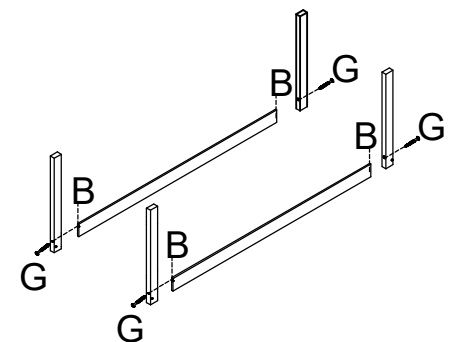

LISTA DE PEÇAS

LISTA DE PIEZAS / PARTS LIST

ITEM Artículo / Article	DESCRIÇÃO Descripción / Description	QUANTIDADE Cantidad / Amount
A	1/4x80 mm	4
B	Polca Cilíndrica	8
C	Chapa L 2 furos	8
D	4x30mm	16
E	4x16mm	16
F	Chave Allen	1
G	1/4x110 mm	4

ITEM Artículo / Article	DESCRIÇÃO Descripción / Description	QUANTIDADE Cantidad / Amount
1	Tampo	1
2	Travessas	4
3	Pés	4
4	Reforços	4
5	Cantoneira	4

1 PASSO Paso Step