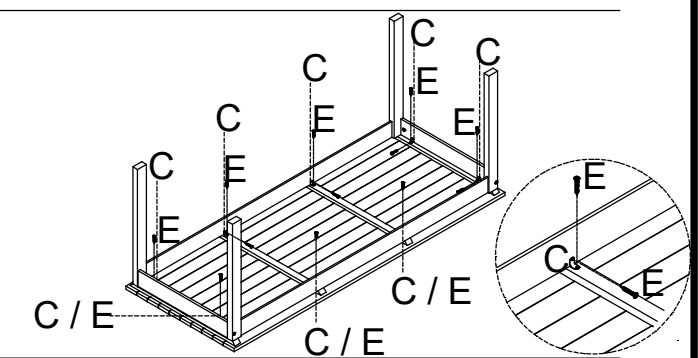

3 PASSO Paso Step