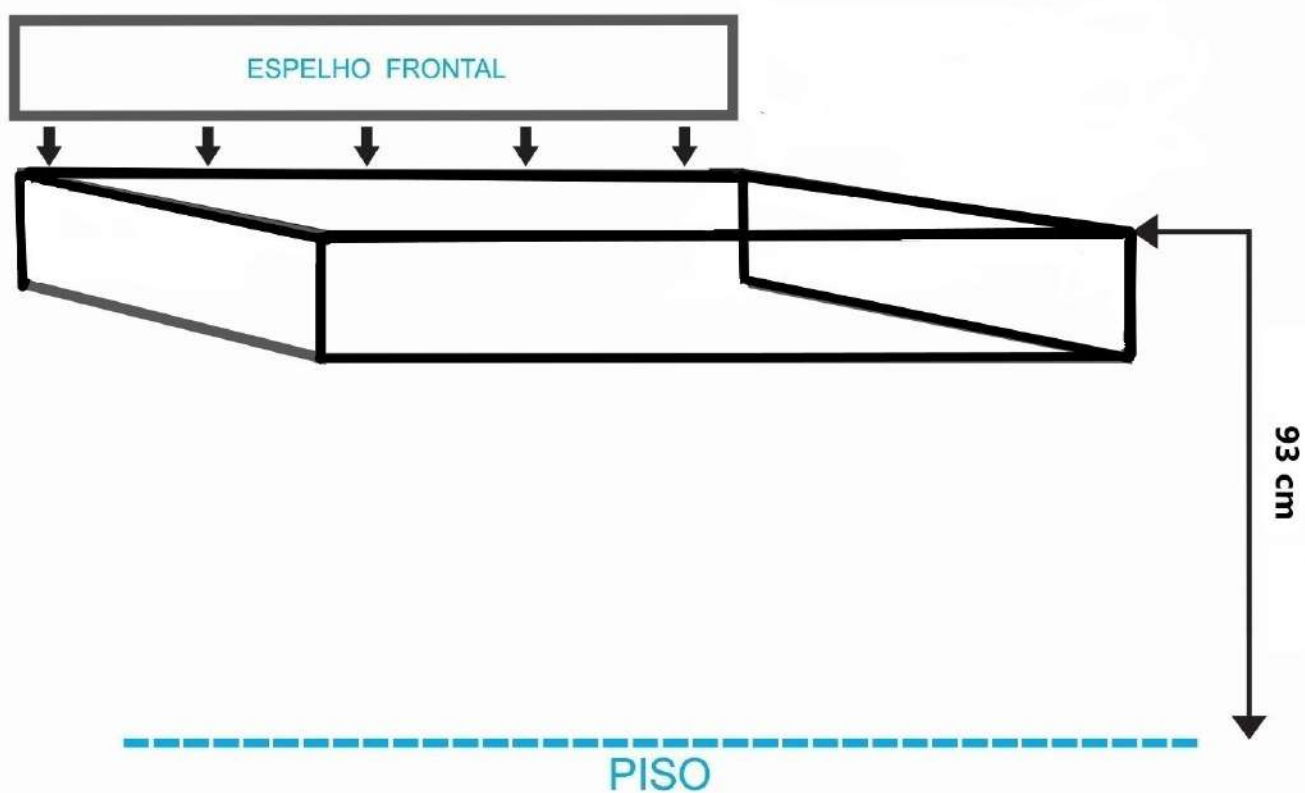

MANUAL DE INSTALAÇÃO

LAVATÓRIOS TOP 50 E SLIM 60

COM CUBA ESCULPIDA

IMPORTANTE

Antes de fazer a instalação, leia o Manual com atenção.
Os nossos produtos devem ser sempre instalados por profissionais qualificados.

MATERIAIS NECESSÁRIOS

- ✓ TRENA
- ✓ NÍVEL DE BOLHA

LAVATÓRIOS TOP 50 e SLIM 60

COM CUBA ESCULPIDA

PROCEDIMENTO DE INSTALAÇÃO

1º Passo: Verificar antes de instalar o produto, se não existe no local das furações, nenhuma rede elétrica ou hidráulica na parede.

2º Passo: Colocar o Lavatório sobre o Gabinete na altura desejada. Recomendamos **93 cm** do piso do banheiro, até a parte superior do Lavatório (vide imagem).

3º Passo: Fixar na parede, com silicone incolor, o espelho frontal do Lavatório (vide imagem).

4º Passo: Para uma limpeza periódica do fundo da Cuba, "retirar cuidadosamente" com as próprias mãos (encaixando os dedos) o Tampo onde cai a água.

5º Passo: Após efetuar a limpeza, recolocar o Tampo com bastante cuidado, evitando que o mesmo venha à bater e com isto trincar.