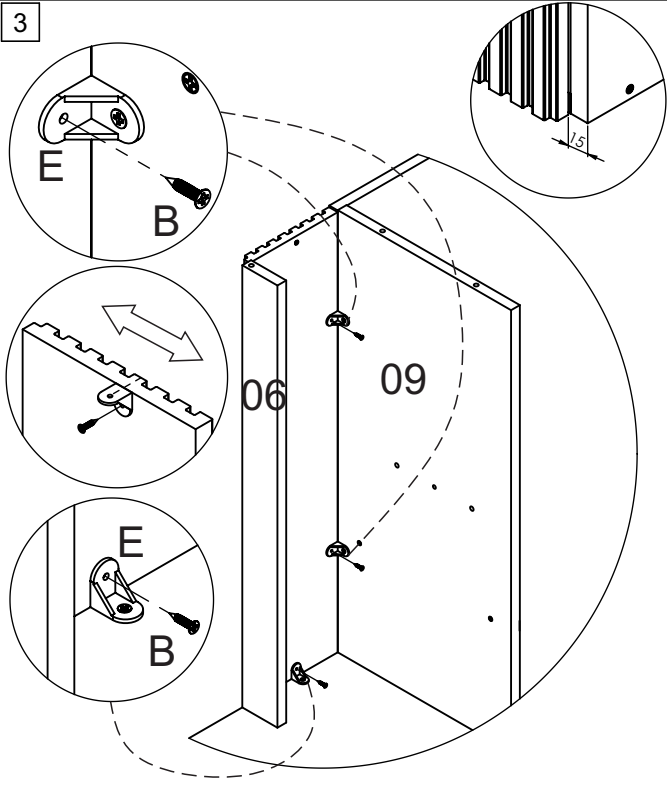

LISTA DE FERRAGENS / LISTA DE ACCESORIOS / HARDWARE LIST			LIST
COD	DESCRIÇÃO / DESCRIPCIÓN / DESCRIPTION		QTD
A	CAVILHA Ø6X30 CLAVIJA Ø6X30 WOOD DOWEL Ø6X30		22
B	PARAFUSO CC 3,5X12 REBAIXE TORNILLO CC 4X12 SCREW CC 4X12		58
C	PARAFUSO CC 4X40 TORNILLO CC 4X40 SCREW CC 4X40		20
D	PARAFUSO CC 4X30 TORNILLO CC 4X30 SCREW CC 4X30		04
DB	DOBRADIÇA 35 RETA AMORT BISAGRA HINGE		06
E	CANTONEIRA CORNER ESQUINERO		08
F	PARAFUSO CF 4,5X50 TORNILLO CF 4,5X50 SCREW CF 4,5X50		03
G	SUPORTE FIXAÇÃO SOPORTE DE FIJACIÓN FIXING SUPPORT		03
H	PROTEÇÃO SUP CANTONEIRA PROTECCIÓN ANGLE BRACKET		03
I	BUCHA PLÁSTICA CASQUILLO BUSHING		03
M	PREGO 10X10 CLAVO 10X10 NAIL		55
N	ADESIVO TAPA FURO ADHESIVO STICKER		10
PX	PUXADOR 345 mm TIRADOR HANDLE		03
R	FIXADOR COSTA FIJADOR PARA FONDO BACK SUPPORT		03
V	COLA PEGAMENTO GLUE		01
Y	PERFIL 668 mm PERFIL PROFILE		02

**"IMPORTANT TO READ CAREFULLY AND SAVE FOR ANY
QUERIES".**

1

LA 1200

2

3

4

5