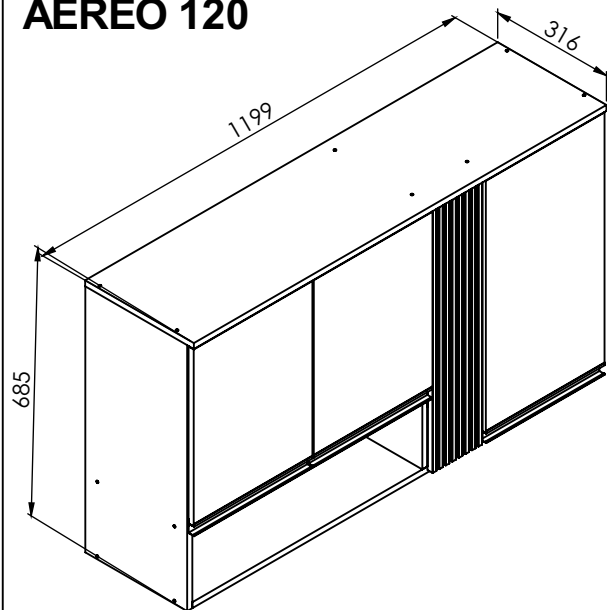

LA 1200

AÉREO 120

Instruções de montagem

Assembly Instructions / Instrucciones de Montaje

1

REF	DESC	COMP	LARG	ESP	QTD.
LA1200-01	LATERAL DIREITA/LADO DERECHO/RIGHT SIDE	670	296	15	1
LA1200-02	LATERAL ESQUERDA/LADO IZQUIERDO/LEFT SIDE	670	296	15	1
LA1200-03	BASE/BASE/BASE	1168	296	15	1
LA1200-04	CHAPEU/SOMBRERO/HAT	1199	316	15	1
LA1200-05	PRATELEIRA/ESTANTE/SHELF	669	296	15	1
LA1200-06	PILASTRA/PILLAR/PILAR	654	60	15	1
LA1200-08	PRATELEIRA/ESTANTE/SHELF	483	235	15	1
LA1200-09	DIVISÃO/DIVISIÓN/DIVISION	654	296	15	1
LA1200-10	PORTA/PUERTA/DOOR	345	450	15	2
LA1200-11	PORTA/PUERTA/DOOR	345	635	15	1
LA1200-20	COSTA/FONDO/BACK	336	1190	3	2
RIP0001 -	RIPADO/RASGADO/RIPPED	660	150	15	1