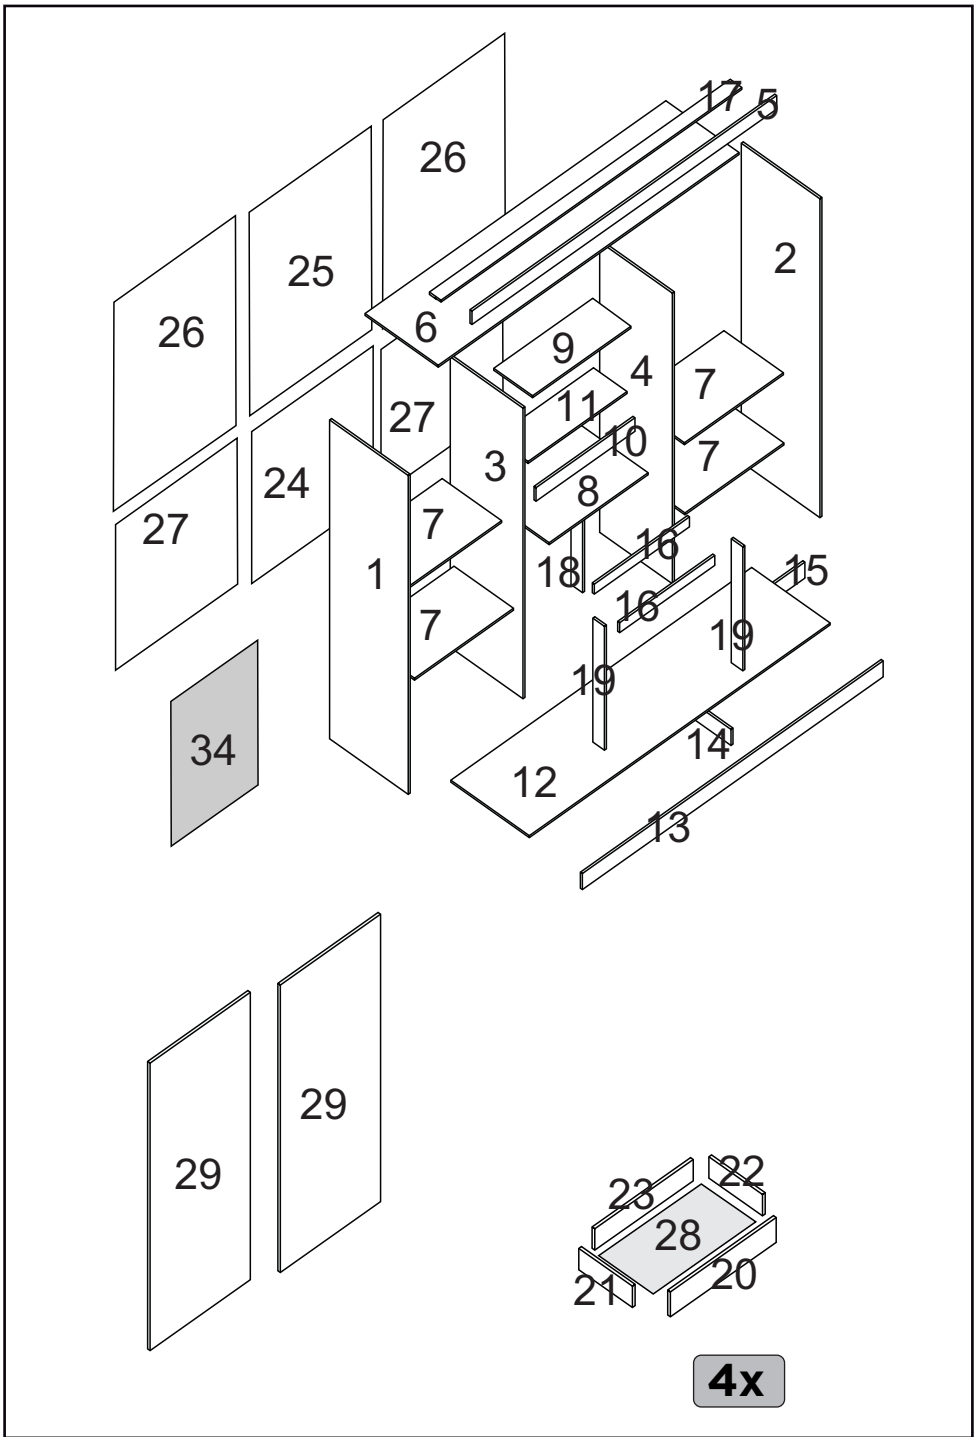

CAIXA PORTAS GUARDA ROUPA SOLTEIRO ITÁLIA

Nº PEÇA	CÓD IND			DESCRIÇÃO	QTD
	BRANCO	PRETO	FREIJÓ		
24	36124.1	36124.2	36124.3	Fundo Inf Gaveteiro	1
25	36125.1	36125.2	36125.3	Fundo Traseiro Central	1
26	36126.1	36126.2	36126.3	Fundo Traseiro Sup	2
27	36127.1	36127.2	36127.3	Fundo Traseiro Inf	2
29	36129.1	36129.2	36129.3	Portas	2

MEDIDAS DAS PEÇAS POR VOLUME

CAIXA PORTAS GUARDA ROUPA SOLTEIRO ITÁLIA

Nº PEÇA	DIMENSÕES (mm)			PESO KG
	COMP	LARG	ESP	
24	774	611	2,5	1,163
25	1009	611	2,5	1,100
26	1047	615	2,5	1,584
27	736	615	2,5	1,113
29	1752	605	15	10,613

CAIXA ESPELHO GUARDA SOLTEIRO ITÁLIA

Nº PEÇA	CÓD IND			DESCRIÇÃO	QTD
	BRANCO	PRETO	FREIJÓ		
34	36134.1	36134.2	36134.3	Espelho	1

MEDIDAS DAS PEÇAS POR VOLUME

CAIXA ESPELHO GUARDA SOLTEIRO ITÁLIA

Nº PEÇA	DIMENSÕES (mm)			PESO KG
	COMP	LARG	ESP	
34	532	532	3	2,000