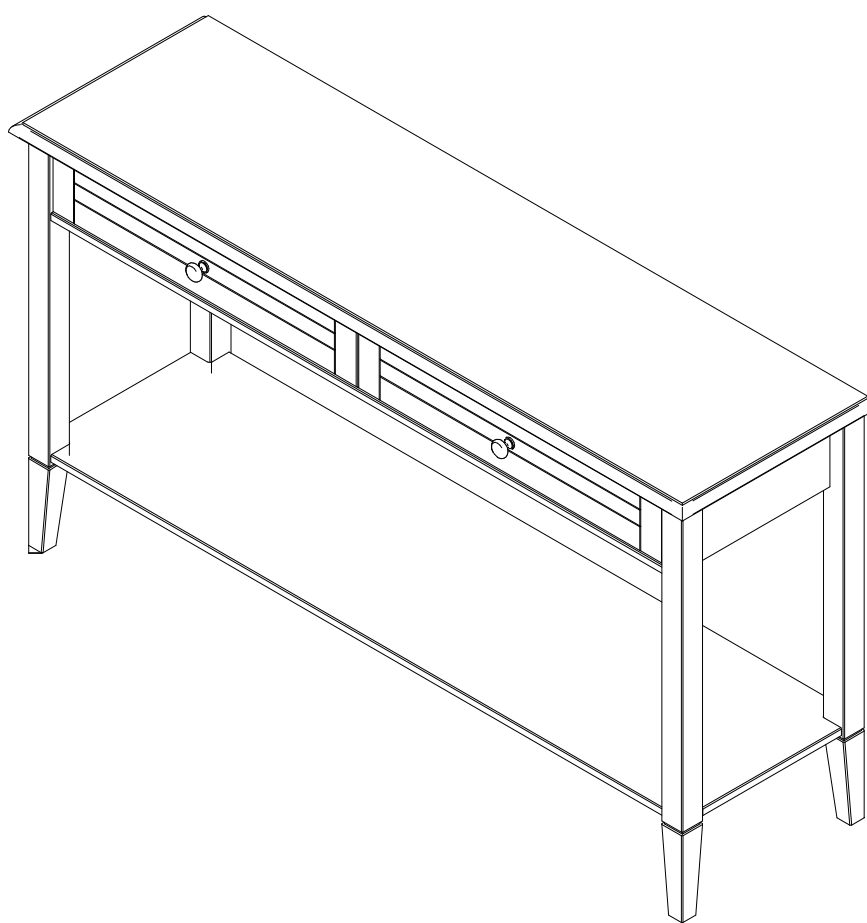

ARTEMOBILI

móveis com encaixe perfeito

Aparador 2G Vogue

1	(1x)	1400 x 400 x 18	9	(1x)	1354 x 372 x 15
2	(2x)	742 x 44 x 44	10	(1x)	1100 x 30 x 15
3	(2x)	742 x 44 x 44	11	(2x)	633 x 120 x 15
4	(1x)	292 x 140 x 15	12	(2x)	300 x 88 x 15
5	(1x)	292 x 140 x 15	13	(2x)	300 x 88 x 15
6	(1x)	344 x 125 x 15	14	(2x)	565 x 85 x 15
7	(1x)	1272 x 125 x 15	15	(2x)	580 x 300 x 3
8	(1x)	1272 x 376 x 15	16	(1x)	167 x 44 x 18