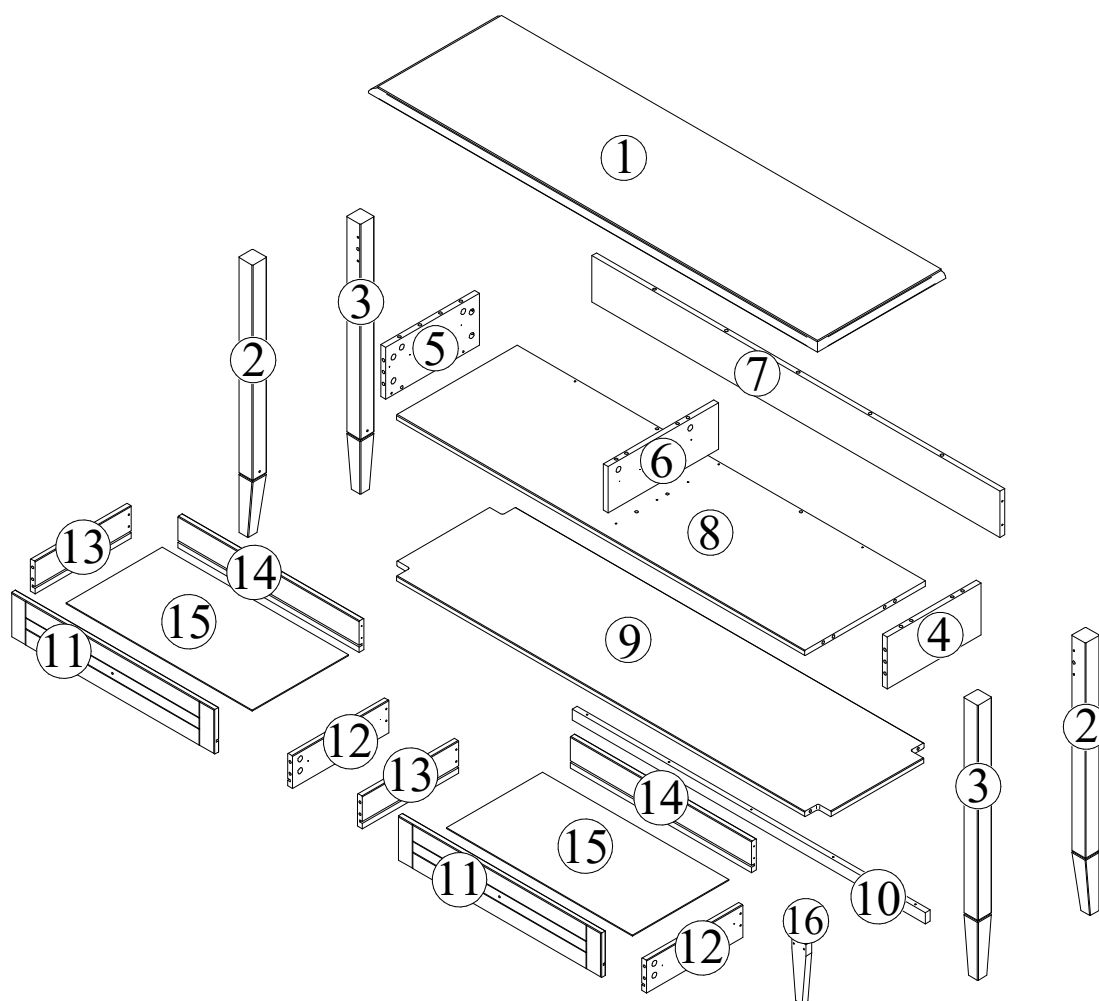

ARTEMOBILI

móveis com encaixe perfeito

Aparador 2G Vogue

1	(1x)	1400 x 400 x 18	9	(1x)	1354 x 372 x 15
2	(2x)	742 x 44 x 44	10	(1x)	1100 x 30 x 15
3	(2x)	742 x 44 x 44	11	(2x)	633 x 120 x 15
4	(1x)	292 x 140 x 15	12	(2x)	300 x 88 x 15
5	(1x)	292 x 140 x 15	13	(2x)	300 x 88 x 15
6	(1x)	344 x 125 x 15	14	(2x)	565 x 85 x 15
7	(1x)	1272 x 125 x 15	15	(2x)	580 x 300 x 3
8	(1x)	1272 x 376 x 15	16	(1x)	167 x 44 x 18

A - 8x30 - 20x

B - 33x

C - 33x

D - 3,5x14 - 18x

E - 3,5x20 - 6x

F - 3,5x30 - 14x

G - 3,5x40 - 9x

H - M4x25 - 2x

I - 20x20 - 4x

J - 6x

K - 300mm - 2x

L - 2x

M - 3,5x30 - 2x

1

2

3