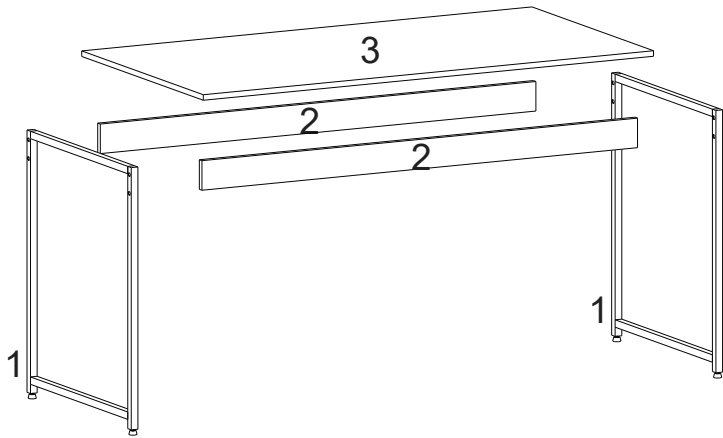

LISTA DE FERRAGENS

REF.	CóD.	DESCRIÇÃO	ILUSTRAÇÃO	QTD.
A	4691	Sapata niveladora 1/4" x 3/4" 18mm		20
B	5658	Bucha embutida com rosca 1/4" 20x20		20
C	17000	Parafuso Allen 7,0 x 60mm preto		40
D	7088	Parafuso flangeado philips 4,0 x 30mm		20
E	1050	Cantoneira L 04 furos 17x17x51mm		10
F	1215	Parafuso cab. chata philips 3,5 x 14mm		40
G	13767	Chave Allen 4mm		01

LISTA DE PEÇAS

PEÇAS POR VOLUME

MÓVEL COMPLETO

Nº PEÇA	Cód IND	DESCRIÇÃO	QTD	DIMENSÕES (mm)			PESO KG
				COMP	LARG	ESP	
1	17168	Pé de Aço	02	710	600	20	1,19
2	17164	Travessa Mesa	02	1306	90	15	1,13
3	17160	Tampo Mesa	01	1350	700	15	9,10
4	17175	Pé de Aço	04	400	300	20	0,61
5	17173	Trav. Banco	04	1050	90	15	0,91
6	17172	Tampo Banco	02	1290	360	15	4,47
7	17175	Pé de Aço	04	400	300	20	0,61
8	17180	Trav. Banqueta	04	336	90	15	0,32
9	17179	Tampo Banq.	02	380	360	15	1,30