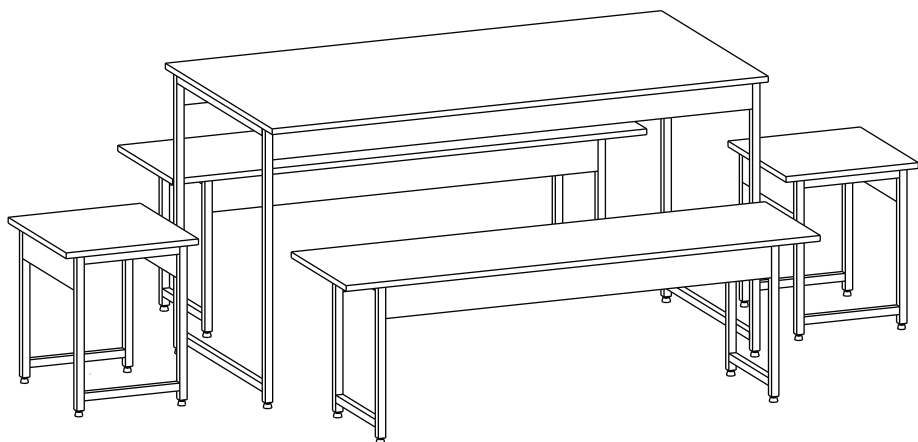

yes casa
madeiramadeira

**Mesa de Jantar
+ 2 Bancos + 2 Banquetas**

Como trocar seu produto

Se seu produto chegou com algum defeito você tem 7 dias para solicitar a troca. Você vai precisar:

- 1 Ter em mãos as fotos das peças com defeito; descrição; código (como está aqui no manual) e quantidade de peças com defeito.
- 2 Acesse o chat em nosso site.
- 3 Selecione o seu pedido, e depois a opção “Quero trocar um produto”.
- 4 Pronto, agora é só preencher as informações e enviar. Entraremos em contato por e-mail para te dar todas as instruções.

LISTA DE PEÇAS

PEÇAS POR VOLUME

MÓVEL COMPLETO

Nº PEÇA	Cód IND	DESCRIÇÃO	QTD	DIMENSÕES (mm)			PESO KG
				COMP	LARG	ESP	
1	17168	Pé de Aço	02	710	600	20	1,19
2	17164	Travessa Mesa	02	1306	90	15	1,13
3	17160	Tampo Mesa	01	1350	700	15	9,10
4	17175	Pé de Aço	04	400	300	20	0,61
5	17173	Trav. Banco	04	1050	90	15	0,91
6	17172	Tampo Banco	02	1290	360	15	4,47
7	17175	Pé de Aço	04	400	300	20	0,61
8	17180	Trav. Banqueta	04	336	90	15	0,32
9	17179	Tampo Banq.	02	380	360	15	1,30