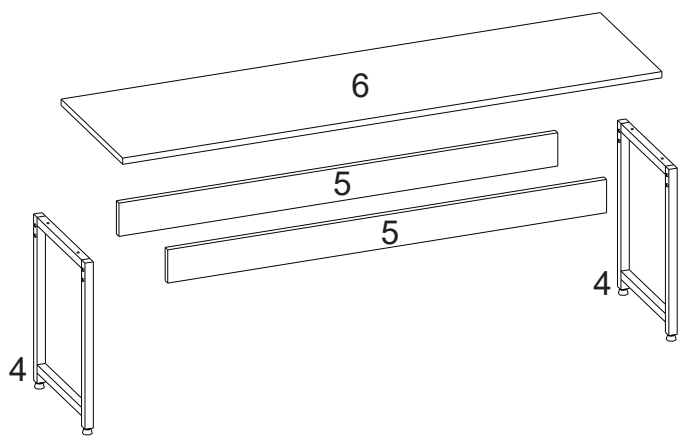

LISTA DE FERRAGENS

REF.	CóD.	DESCRIÇÃO	ILUSTRAÇÃO	QTD.
A	4691	Sapata niveladora 1/4" x 3/4" 18mm		20
B	5658	Bucha embutida com rosca 1/4" 20x20		20
C	17000	Parafuso Allen 7,0 x 60mm preto		40
D	7088	Parafuso flangeado philips 4,0 x 30mm		20
E	1050	Cantoneira L 04 furos 17x17x51mm		10
F	1215	Parafuso cab. chata philips 3,5 x 14mm		40
G	13767	Chave Allen 4mm		01

LISTA DE PEÇAS

PEÇAS POR VOLUME

MÓVEL COMPLETO

Nº PEÇA	Cód IND	DESCRIÇÃO	QTD	DIMENSÕES (mm)			PESO KG
				COMP	LARG	ESP	
1	17168	Pé de Aço	02	710	600	20	1,19
2	17164	Travessa Mesa	02	1306	90	15	1,13
3	17160	Tampo Mesa	01	1350	700	15	9,10
4	17175	Pé de Aço	04	400	300	20	0,61
5	17173	Trav. Banco	04	1050	90	15	0,91
6	17172	Tampo Banco	02	1290	360	15	4,47
7	17175	Pé de Aço	04	400	300	20	0,61
8	17180	Trav. Banqueta	04	336	90	15	0,32
9	17179	Tampo Banq.	02	380	360	15	1,30