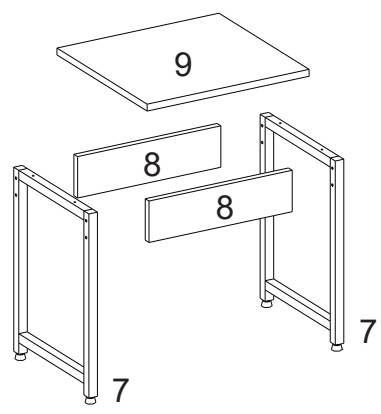

LISTA DE FERRAGENS

REF.	CóD.	DESCRIÇÃO	ILUSTRAÇÃO	QTD.
A	4691	Sapata niveladora 1/4" x 3/4" 18mm		20
B	5658	Bucha embutida com rosca 1/4" 20x20		20
C	17000	Parafuso Allen 7,0 x 60mm preto		40
D	7088	Parafuso flangeado philips 4,0 x 30mm		20
E	1050	Cantoneira L 04 furos 17x17x51mm		10
F	1215	Parafuso cab. chata philips 3,5 x 14mm		40
G	13767	Chave Allen 4mm		01

LISTA DE PEÇAS

PEÇAS POR VOLUME

MÓVEL COMPLETO

Nº PEÇA	Cód IND	DESCRIÇÃO	QTD	DIMENSÕES (mm)			PESO KG
				COMP	LARG	ESP	
1	17168	Pé de Aço	02	710	600	20	1,19
2	17164	Travessa Mesa	02	1306	90	15	1,13
3	17160	Tampo Mesa	01	1350	700	15	9,10
4	17175	Pé de Aço	04	400	300	20	0,61
5	17173	Trav. Banco	04	1050	90	15	0,91
6	17172	Tampo Banco	02	1290	360	15	4,47
7	17175	Pé de Aço	04	400	300	20	0,61
8	17180	Trav. Banqueta	04	336	90	15	0,32
9	17179	Tampo Banq.	02	380	360	15	1,30