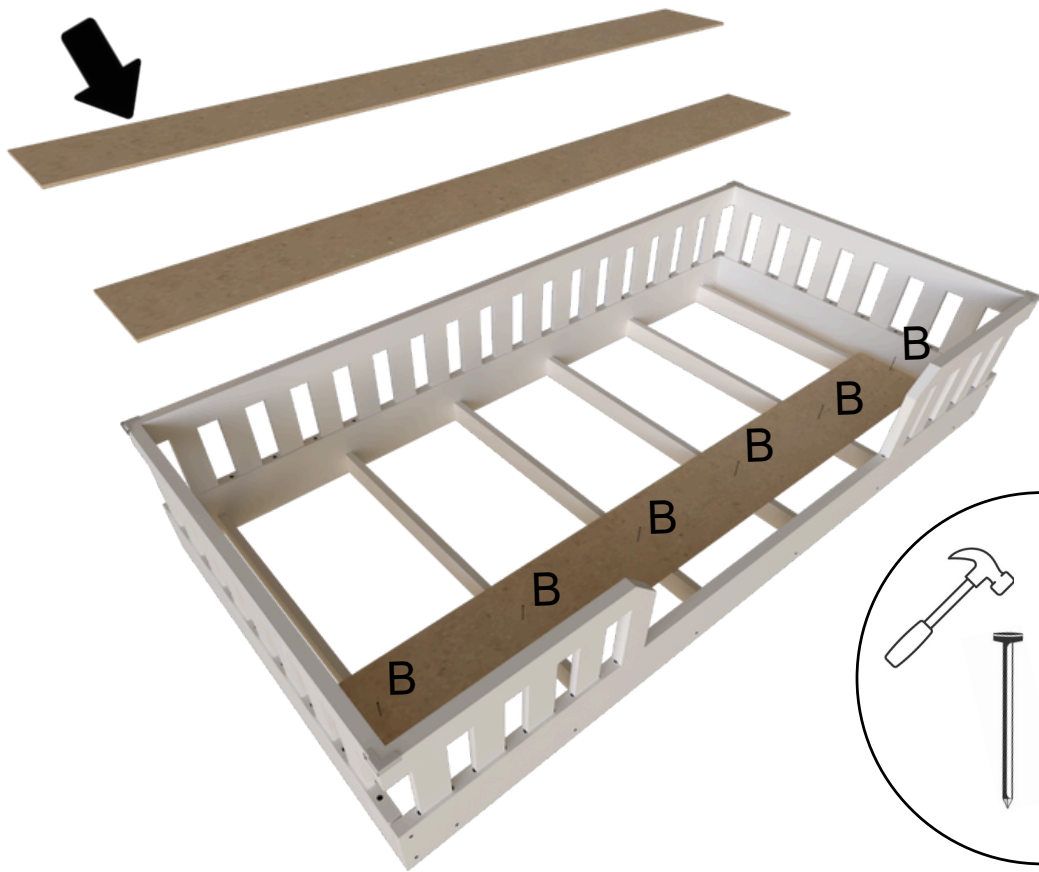

LISTA DE PEÇAS

PEÇAS POR VOLUME

CAIXA TRAVESSA BASE, CABECEIRA E PESEIRA

Nº PEÇA	CÓD IND	DESCRIÇÃO	QTD	DIMENSÕES (mm)			PESO KG
				COMP	LARG	ESP	
1	BAE	Travessa Base Estrado	3	1830	220	06	16,2
2	TBE	Travessa Base Estrado	6	900	52	18	3,6
3	CAB	Cabeceira Maior	1	900	120	18	1,4
4	CAB	Cabeceira menor	1	900	60	18	0,7
5	LPE	Lateral Peseira Maior	1	900	120	18	1,4
6	LPE	Lateral Peseira Menor	1	900	60	18	0,7
7	LAF	Lateral Fundo Maior	1	1950	120	18	3,1
8	LAF	Lateral Fundo menor	1	1950	60	18	1,6
9	LAT	Lateral Maior	1	1950	120	18	3,1
10	LAT	Lateral Menor	2	625	60	18	1,0
11	RIP	Ripas	39	170	65	15	3,9

1

2

3

4

5

6

7

8