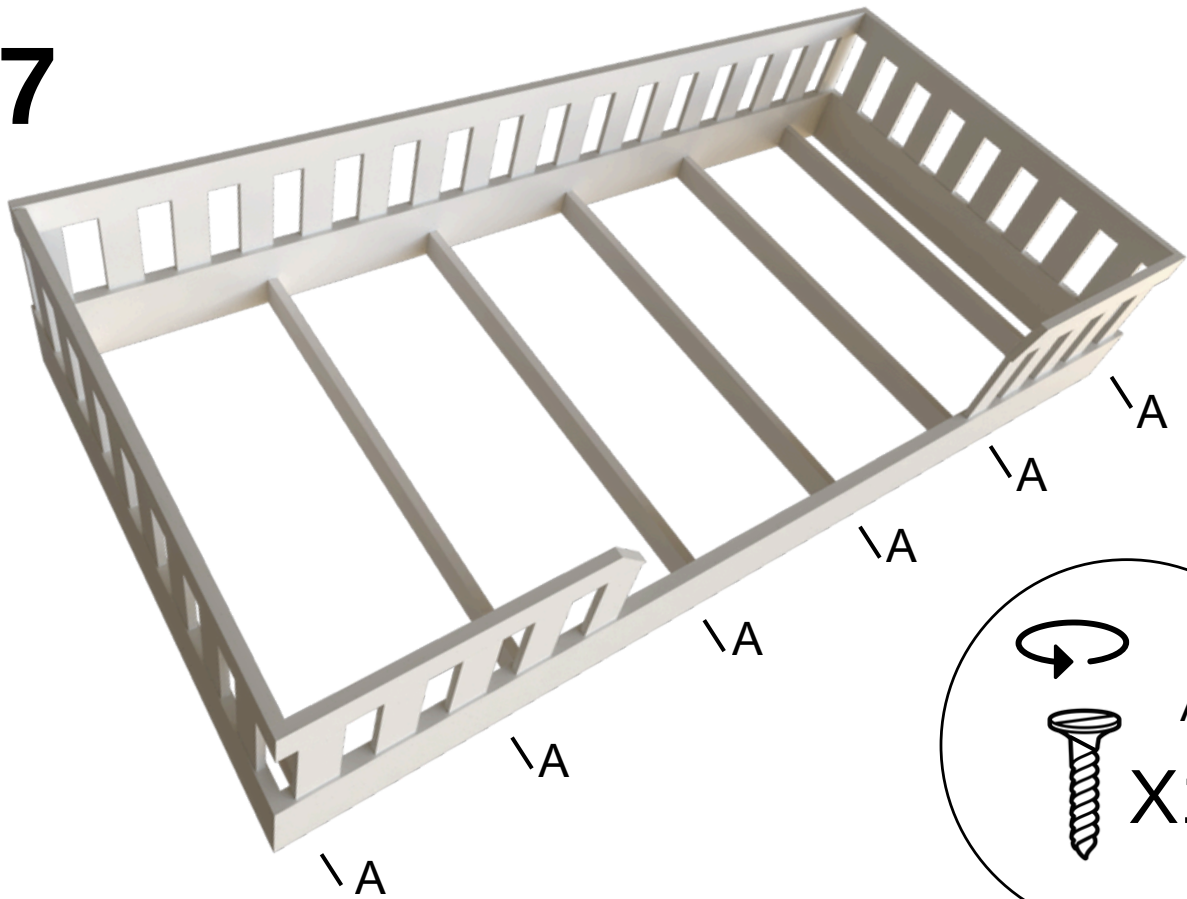

LISTA DE PEÇAS

PEÇAS POR VOLUME

CAIXA TRAVESSA BASE, CABECEIRA E PESEIRA

Nº PEÇA	CÓD IND	DESCRIÇÃO	QTD	DIMENSÕES (mm)			PESO KG
				COMP	LARG	ESP	
1	BAE	Travessa Base Estrado	3	1830	220	06	16,2
2	TBE	Travessa Base Estrado	6	900	52	18	3,6
3	CAB	Cabeceira Maior	1	900	120	18	1,4
4	CAB	Cabeceira menor	1	900	60	18	0,7
5	LPE	Lateral Peseira Maior	1	900	120	18	1,4
6	LPE	Lateral Peseira Menor	1	900	60	18	0,7
7	LAF	Lateral Fundo Maior	1	1950	120	18	3,1
8	LAF	Lateral Fundo menor	1	1950	60	18	1,6
9	LAT	Lateral Maior	1	1950	120	18	3,1
10	LAT	Lateral Menor	2	625	60	18	1,0
11	RIP	Ripas	39	170	65	15	3,9

1

2

3

4

5

6

7

8