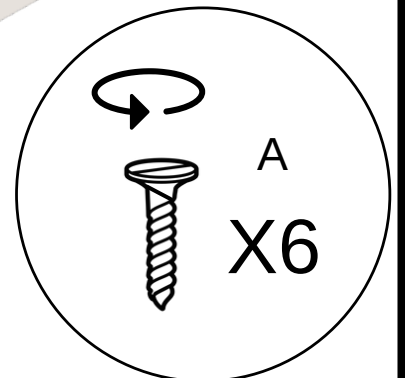

LISTA DE PEÇAS

PEÇAS POR VOLUME

CAIXA TRAVESSA BASE, CABECEIRA E PESEIRA

Nº PEÇA	CÓD IND	DESCRIÇÃO	QTD	DIMENSÕES (mm)			PESO KG
				COMP	LARG	ESP	
1	BAE	Travessa Base Estrado	3	1830	220	06	16,2
2	TBE	Travessa Base Estrado	6	900	52	18	3,6
3	CAB	Cabeceira Maior	1	900	120	18	1,4
4	CAB	Cabeceira menor	1	900	60	18	0,7
5	LPE	Lateral Peseira Maior	1	900	120	18	1,4
6	LPE	Lateral Peseira Menor	1	900	60	18	0,7
7	LAF	Lateral Fundo Maior	1	1950	120	18	3,1
8	LAF	Lateral Fundo menor	1	1950	60	18	1,6
9	LAT	Lateral Maior	1	1950	120	18	3,1
10	LAT	Lateral Menor	2	625	60	18	1,0
11	RIP	Ripas	39	170	65	15	3,9

1

2

3

4

5

6

7

8