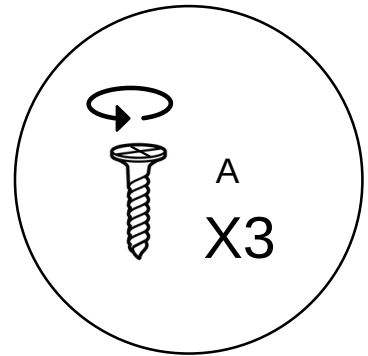

LISTA DE PEÇAS

PEÇAS POR VOLUME

CAIXA TRAVESSA BASE, CABECEIRA E PESEIRA

Nº PEÇA	CÓD IND	DESCRIÇÃO	QTD	DIMENSÕES (mm)			PESO KG
				COMP	LARG	ESP	
1	BAE	Travessa Base Estrado	3	1830	220	06	16,2
2	TBE	Travessa Base Estrado	6	900	52	18	3,6
3	CAB	Cabeceira Maior	1	900	120	18	1,4
4	CAB	Cabeceira menor	1	900	60	18	0,7
5	LPE	Lateral Peseira Maior	1	900	120	18	1,4
6	LPE	Lateral Peseira Menor	1	900	60	18	0,7
7	LAF	Lateral Fundo Maior	1	1950	120	18	3,1
8	LAF	Lateral Fundo menor	1	1950	60	18	1,6
9	LAT	Lateral Maior	1	1950	120	18	3,1
10	LAT	Lateral Menor	2	625	60	18	1,0
11	RIP	Ripas	39	170	65	15	3,9

1

2

3

4

5

6

7

8