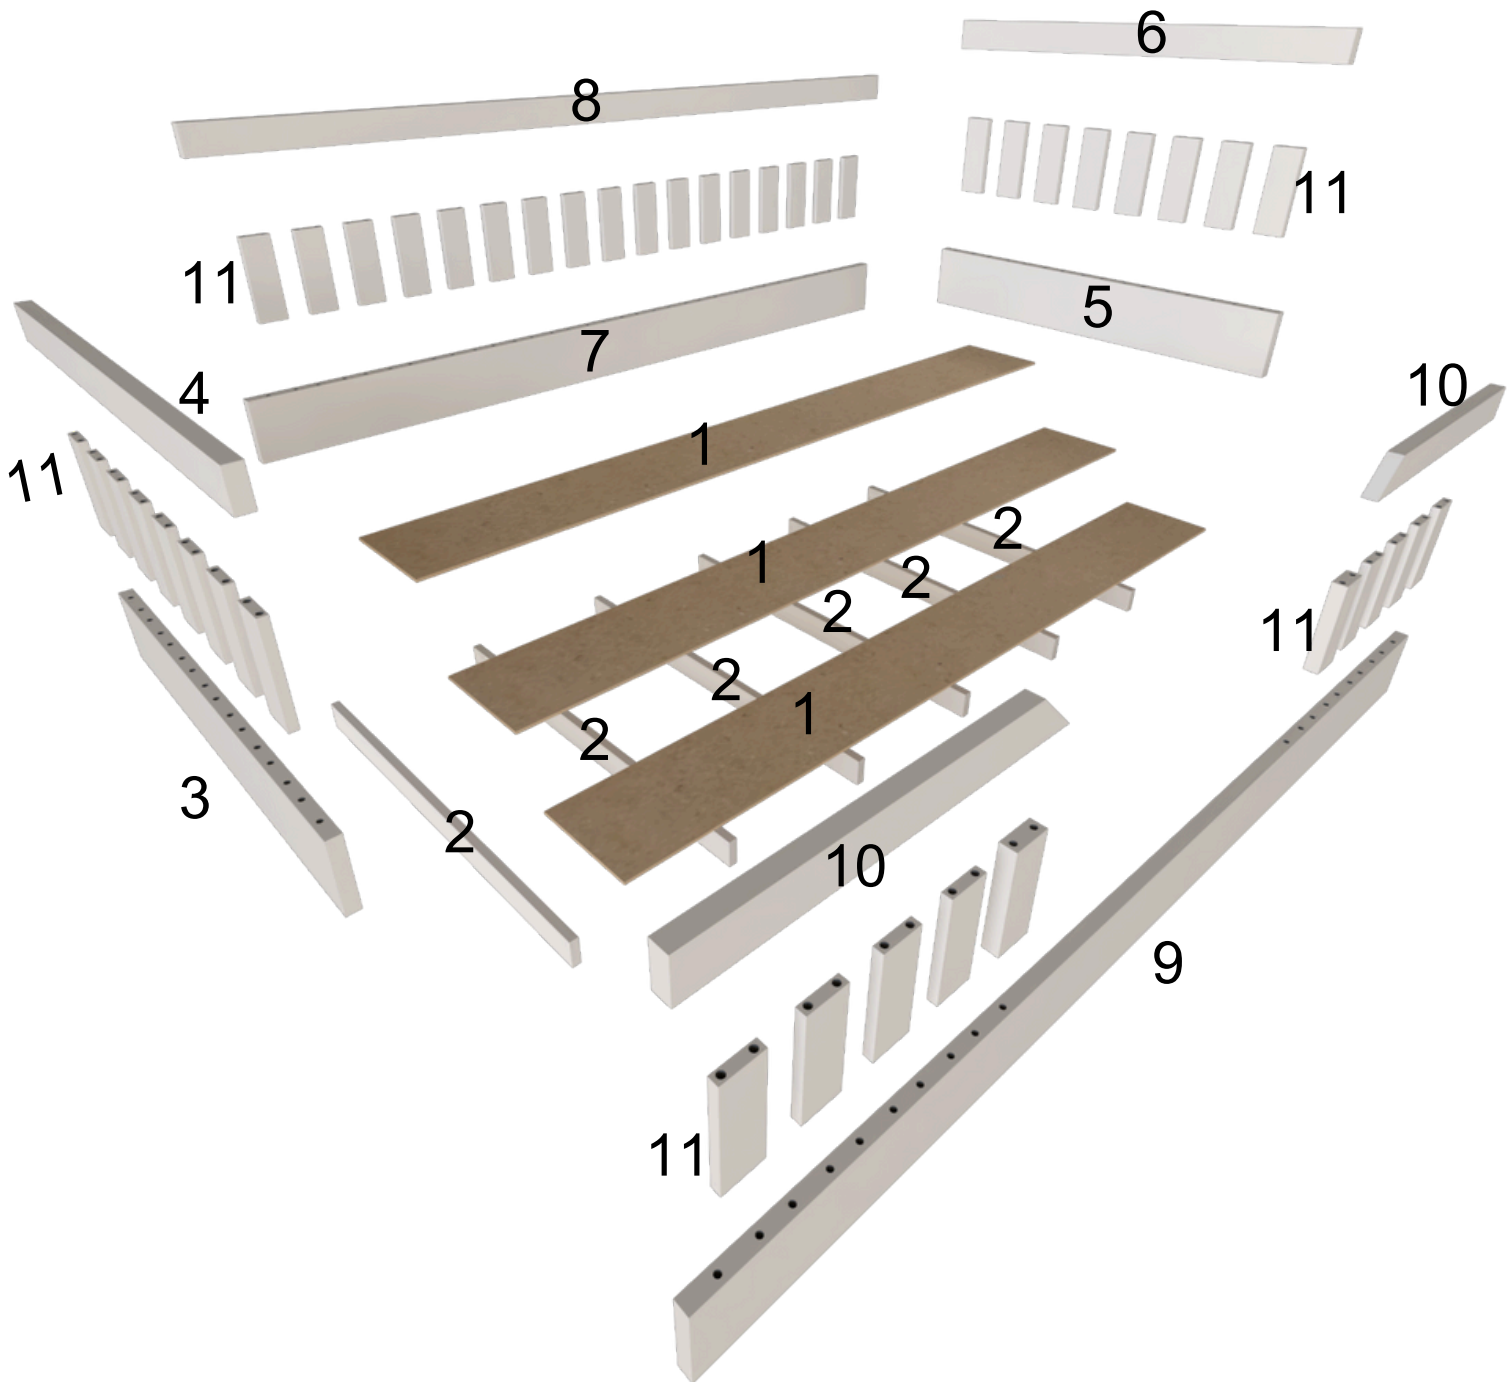

<https://www.madeiramadeira.com.br/central-de-dicas>

Siga MadeiraMadeira:

Para a montagem do produto você vai precisar de:

- Confira as peças, componentes e se possui as ferramentas necessárias para a montagem.
- Para proteger seu móvel, coloque as peças sobre um tapete.
- Para realizar a montagem, é necessário 2 pessoas. Convide sua família e amigos para montar com você.

LISTA DE FERRAGENS

REF.	CÓD.	DESCRIÇÃO	ILUSTRAÇÃO	QTD.
A	PAFX.010	Parafuso Estrutural 5x50		25
B	PRCC.001	Prego 10x10		18
C	TAF0013	Tapa Furo 13mm		25
D	CAMD.008	Cavilha 8x40		190
E	COL.001	Cola Branca 20g		2

LISTA DE PEÇAS

PEÇAS POR VOLUME

CAIXA TRAVESSA BASE, CABECEIRA E PESEIRA

Nº PEÇA	CÓD IND	DESCRIÇÃO	QTD	DIMENSÕES (mm)			PESO KG
				COMP	LARG	ESP	
1	BAE	Travessa Base Estrado	3	1830	220	06	16,2
2	TBE	Travessa Base Estrado	6	900	52	18	3,6
3	CAB	Cabeceira Maior	1	900	120	18	1,4
4	CAB	Cabeceira menor	1	900	60	18	0,7
5	LPE	Lateral Peseira Maior	1	900	120	18	1,4
6	LPE	Lateral Peseira Menor	1	900	60	18	0,7
7	LAF	Lateral Fundo Maior	1	1950	120	18	3,1
8	LAF	Lateral Fundo menor	1	1950	60	18	1,6
9	LAT	Lateral Maior	1	1950	120	18	3,1
10	LAT	Lateral Menor	2	625	60	18	1,0
11	RIP	Ripas	39	170	65	15	3,9