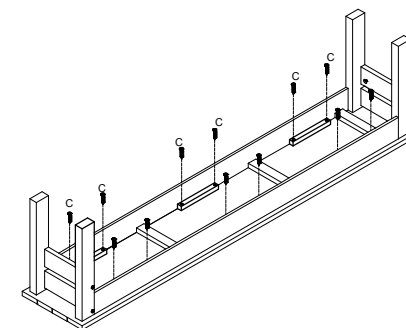

ITEM Artículo / Article	DESCRIÇÃO Descripción / Description	QUANTIDADE Cantidad / Amount
A	  1/4x70 mm	8
B	 Polca Cilíndrica	8
C	 4x30mm	12
D	 Chave Allen	1
E	 Chave Philips	1

ITEM Artículo / Article	DESCRIÇÃO Descripción / Description	QUANTIDADE Cantidad / Amount
1	Assento	1
2	Travessas	4
3	Pés	2

1 PASSO Paso Step

Ferramentas
Herramientas / Tools

D — 

Peças
Piezas / Tools

A — 

B — 

2 PASSO Paso Step

Ferramentas
Herramientas / Tools

E — 

Peças
Piezas / Tools

C — 

VISTA SUPERIOR

PERSPECTIVA