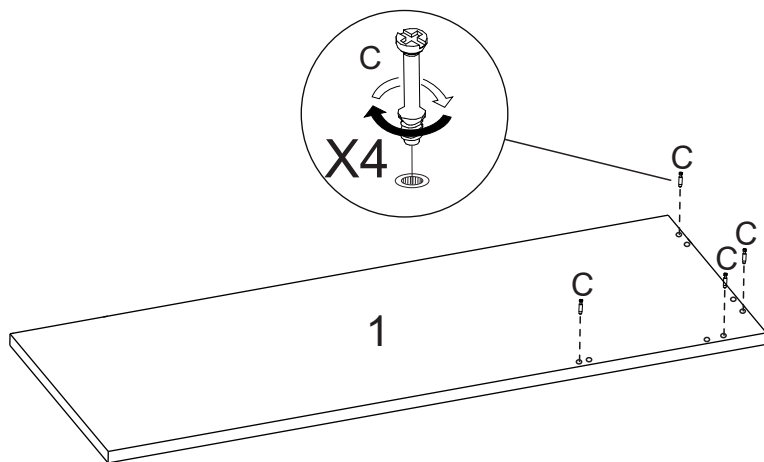

LISTA DE PEÇAS

Nº PC	COR	COD PEÇA	DESCRIÇÃO	QTD.	DIMENSÕES (mm)			PESO KG
					COMP.	LARG.	ESP.	
6	Preto Tx	109049.840606	Divisória Vertical	1	465	446	15	2,0
	Castanho	109049.840421	Divisória Vertical	1	465	446	15	2,0
	Branco Tx	109049.840596	Divisória Vertical	1	465	446	15	2,0
	Avelã	109049.839884	Divisória Vertical	1	465	446	15	2,0
	Natura	109049.840723	Divisória Vertical	1	465	446	15	2,0
7	Preto Tx	109016.840607	Prateleira Fixa	1	840	412	15	3,33
	Castanho	109016.840422	Prateleira Fixa	1	840	412	15	3,33
	Branco Tx	109016.840597	Prateleira Fixa	1	840	412	15	3,33
	Avelã	109016.839885	Prateleira Fixa	1	840	412	15	3,33
	Natura	109016.840724	Prateleira Fixa	1	840	412	15	3,33
8	Preto Tx	135423.840696	Travessa Inferior	1	840	100	15	0,81
	Castanho	135423.840692	Travessa Inferior	1	840	100	15	0,81
	Branco Tx	135423.840694	Travessa Inferior	1	840	100	15	0,81
	Avelã	135423.840690	Travessa Inferior	1	840	100	15	0,81
	Natura	135423.840725	Travessa Inferior	1	840	100	15	0,81
9	Preto Tx	135424.840697	Travessa Superior	1	1316	100	15	1,27
	Castanho	135424.840693	Travessa Superior	1	1316	100	15	1,27
	Branco Tx	135424.840695	Travessa Superior	1	1316	100	15	1,27
	Avelã	135424.840691	Travessa Superior	1	1316	100	15	1,27
	Natura	135424.840726	Travessa Superior	1	1316	100	15	1,27
10	Preto	135408.840661	Pé Aço	1	710	490	20	2,30
11	Preto	135414.840669	Rodapé Maior	2	115	440	20	0,90
12	Preto	135418.840670	Rodapé Menor	1	115	200	20	0,52

5

6

7

8

9

10

11

12