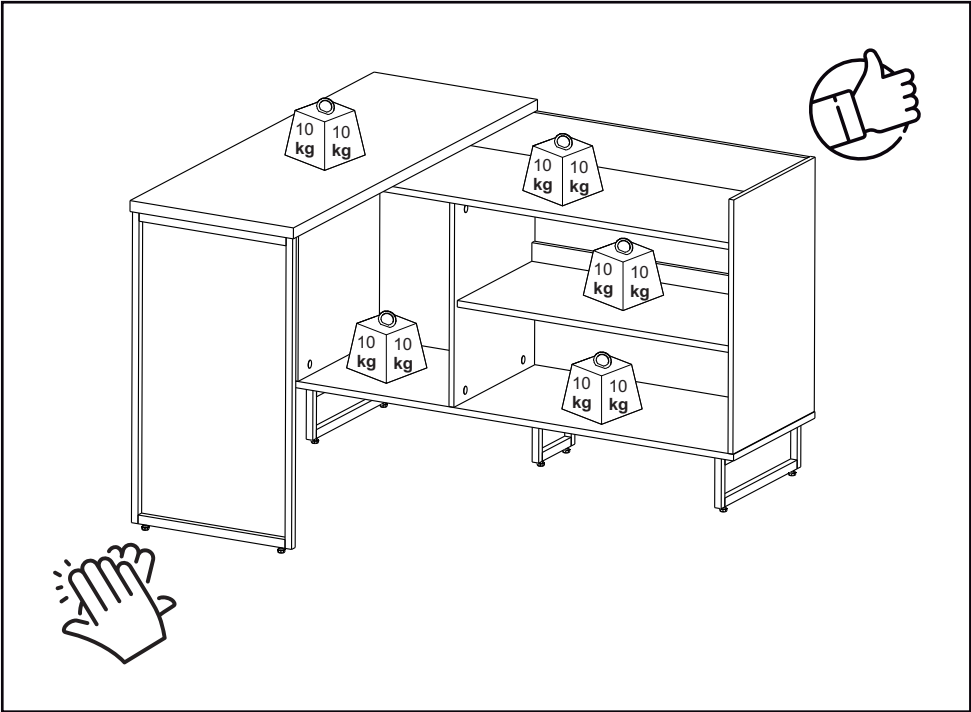

yes casa

V.01