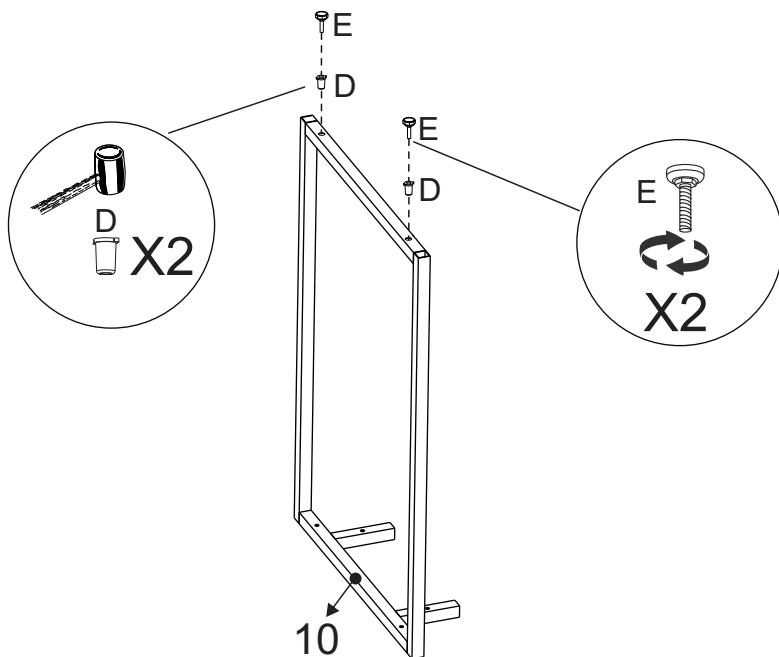

LISTA DE PEÇAS

Nº PC	COR	COD PEÇA	DESCRIÇÃO	QTD.	DIMENSÕES (mm)			PESO KG
					COMP.	LARG.	ESP.	
6	Preto Tx	109049.840606	Divisória Vertical	1	465	446	15	2,0
	Castanho	109049.840421	Divisória Vertical	1	465	446	15	2,0
	Branco Tx	109049.840596	Divisória Vertical	1	465	446	15	2,0
	Avelã	109049.839884	Divisória Vertical	1	465	446	15	2,0
	Natura	109049.840723	Divisória Vertical	1	465	446	15	2,0
7	Preto Tx	109016.840607	Prateleira Fixa	1	840	412	15	3,33
	Castanho	109016.840422	Prateleira Fixa	1	840	412	15	3,33
	Branco Tx	109016.840597	Prateleira Fixa	1	840	412	15	3,33
	Avelã	109016.839885	Prateleira Fixa	1	840	412	15	3,33
	Natura	109016.840724	Prateleira Fixa	1	840	412	15	3,33
8	Preto Tx	135423.840696	Travessa Inferior	1	840	100	15	0,81
	Castanho	135423.840692	Travessa Inferior	1	840	100	15	0,81
	Branco Tx	135423.840694	Travessa Inferior	1	840	100	15	0,81
	Avelã	135423.840690	Travessa Inferior	1	840	100	15	0,81
	Natura	135423.840725	Travessa Inferior	1	840	100	15	0,81
9	Preto Tx	135424.840697	Travessa Superior	1	1316	100	15	1,27
	Castanho	135424.840693	Travessa Superior	1	1316	100	15	1,27
	Branco Tx	135424.840695	Travessa Superior	1	1316	100	15	1,27
	Avelã	135424.840691	Travessa Superior	1	1316	100	15	1,27
	Natura	135424.840726	Travessa Superior	1	1316	100	15	1,27
10	Preto	135408.840661	Pé Aço	1	710	490	20	2,30
11	Preto	135414.840669	Rodapé Maior	2	115	440	20	0,90
12	Preto	135418.840670	Rodapé Menor	1	115	200	20	0,52

5

6

7

8

9

10

11

12