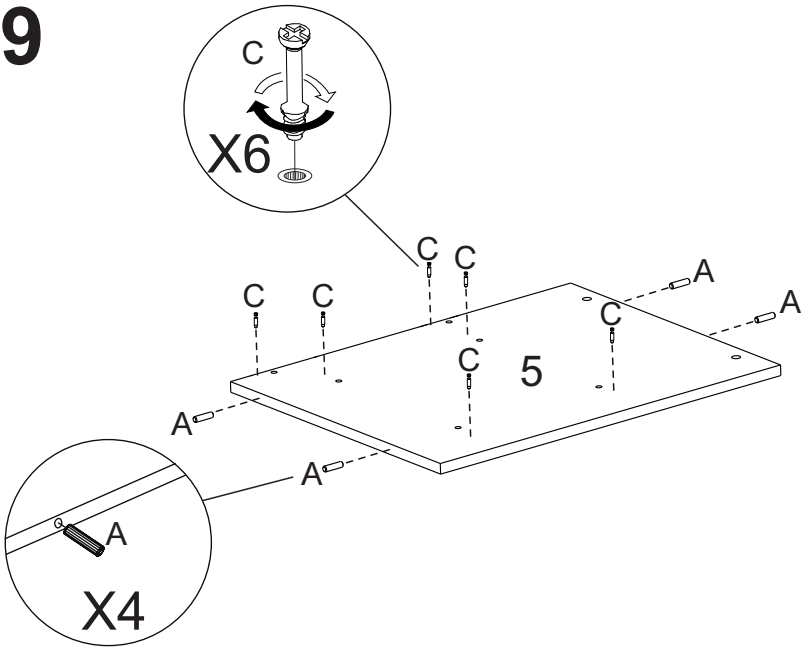

LISTA DE PEÇAS

Nº PC	COR	COD PEÇA	DESCRIÇÃO	QTD.	DIMENSÕES (mm)			PESO KG
					COMP.	LARG.	ESP.	
6	Preto Tx	109049.840606	Divisória Vertical	1	465	446	15	2,0
	Castanho	109049.840421	Divisória Vertical	1	465	446	15	2,0
	Branco Tx	109049.840596	Divisória Vertical	1	465	446	15	2,0
	Avelã	109049.839884	Divisória Vertical	1	465	446	15	2,0
	Natura	109049.840723	Divisória Vertical	1	465	446	15	2,0
7	Preto Tx	109016.840607	Prateleira Fixa	1	840	412	15	3,33
	Castanho	109016.840422	Prateleira Fixa	1	840	412	15	3,33
	Branco Tx	109016.840597	Prateleira Fixa	1	840	412	15	3,33
	Avelã	109016.839885	Prateleira Fixa	1	840	412	15	3,33
	Natura	109016.840724	Prateleira Fixa	1	840	412	15	3,33
8	Preto Tx	135423.840696	Travessa Inferior	1	840	100	15	0,81
	Castanho	135423.840692	Travessa Inferior	1	840	100	15	0,81
	Branco Tx	135423.840694	Travessa Inferior	1	840	100	15	0,81
	Avelã	135423.840690	Travessa Inferior	1	840	100	15	0,81
	Natura	135423.840725	Travessa Inferior	1	840	100	15	0,81
9	Preto Tx	135424.840697	Travessa Superior	1	1316	100	15	1,27
	Castanho	135424.840693	Travessa Superior	1	1316	100	15	1,27
	Branco Tx	135424.840695	Travessa Superior	1	1316	100	15	1,27
	Avelã	135424.840691	Travessa Superior	1	1316	100	15	1,27
	Natura	135424.840726	Travessa Superior	1	1316	100	15	1,27
10	Preto	135408.840661	Pé Aço	1	710	490	20	2,30
11	Preto	135414.840669	Rodapé Maior	2	115	440	20	0,90
12	Preto	135418.840670	Rodapé Menor	1	115	200	20	0,52

5

6

7

8

9

10

11

12