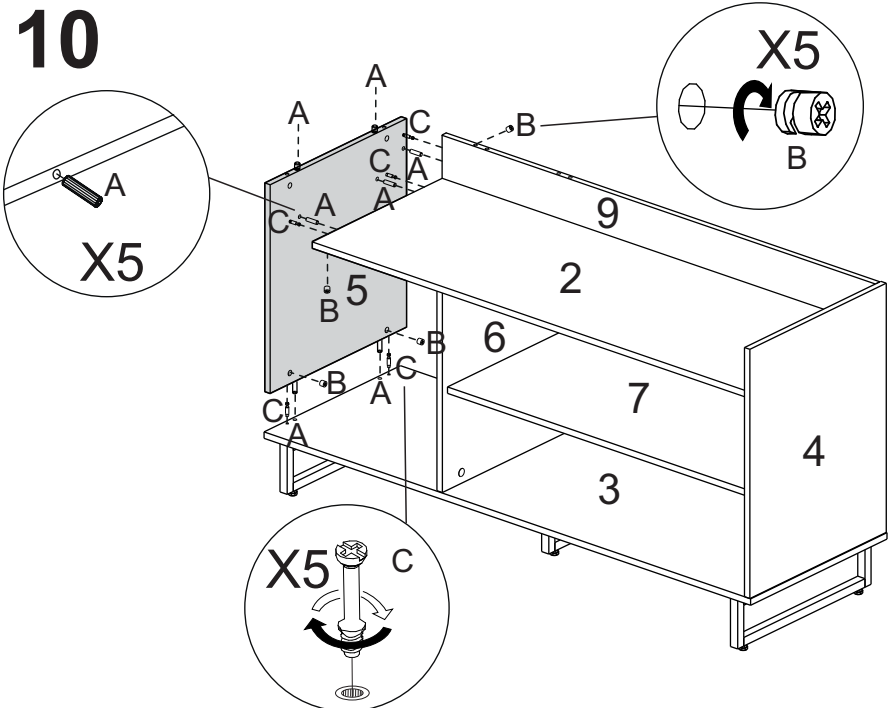

LISTA DE PEÇAS

Nº PC	COR	COD PEÇA	DESCRIÇÃO	QTD.	DIMENSÕES (mm)			PESO KG
					COMP.	LARG.	ESP.	
6	Preto Tx	109049.840606	Divisória Vertical	1	465	446	15	2,0
	Castanho	109049.840421	Divisória Vertical	1	465	446	15	2,0
	Branco Tx	109049.840596	Divisória Vertical	1	465	446	15	2,0
	Avelã	109049.839884	Divisória Vertical	1	465	446	15	2,0
	Natura	109049.840723	Divisória Vertical	1	465	446	15	2,0
7	Preto Tx	109016.840607	Prateleira Fixa	1	840	412	15	3,33
	Castanho	109016.840422	Prateleira Fixa	1	840	412	15	3,33
	Branco Tx	109016.840597	Prateleira Fixa	1	840	412	15	3,33
	Avelã	109016.839885	Prateleira Fixa	1	840	412	15	3,33
	Natura	109016.840724	Prateleira Fixa	1	840	412	15	3,33
8	Preto Tx	135423.840696	Travessa Inferior	1	840	100	15	0,81
	Castanho	135423.840692	Travessa Inferior	1	840	100	15	0,81
	Branco Tx	135423.840694	Travessa Inferior	1	840	100	15	0,81
	Avelã	135423.840690	Travessa Inferior	1	840	100	15	0,81
	Natura	135423.840725	Travessa Inferior	1	840	100	15	0,81
9	Preto Tx	135424.840697	Travessa Superior	1	1316	100	15	1,27
	Castanho	135424.840693	Travessa Superior	1	1316	100	15	1,27
	Branco Tx	135424.840695	Travessa Superior	1	1316	100	15	1,27
	Avelã	135424.840691	Travessa Superior	1	1316	100	15	1,27
	Natura	135424.840726	Travessa Superior	1	1316	100	15	1,27
10	Preto	135408.840661	Pé Aço	1	710	490	20	2,30
11	Preto	135414.840669	Rodapé Maior	2	115	440	20	0,90
12	Preto	135418.840670	Rodapé Menor	1	115	200	20	0,52

5

6

7

8

9

10

11

12