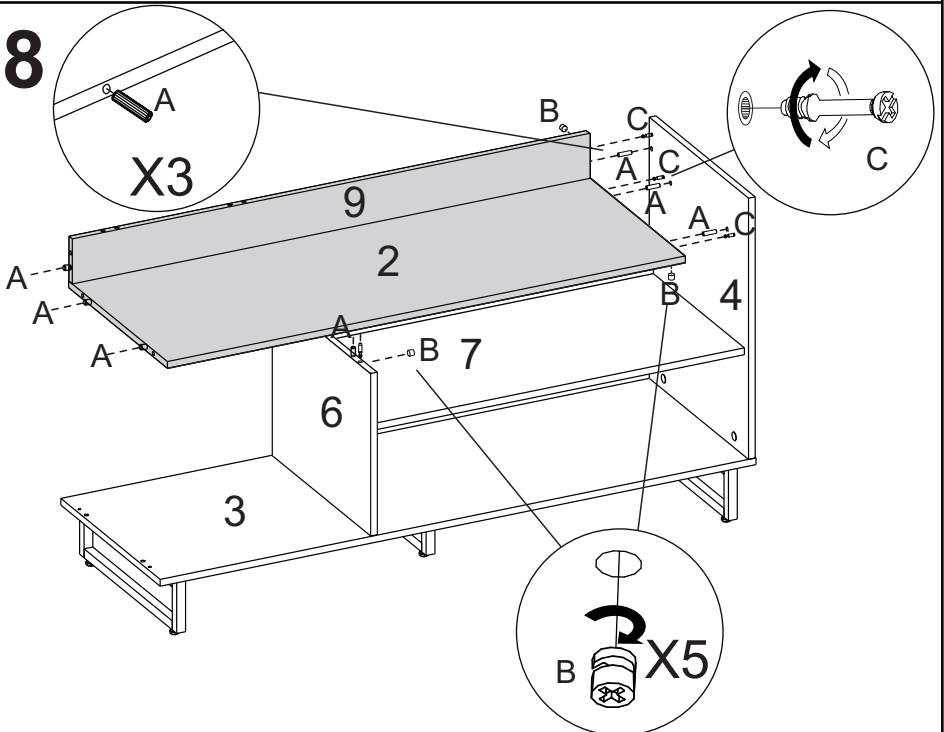

LISTA DE PEÇAS

Nº PC	COR	COD PEÇA	DESCRIÇÃO	QTD.	DIMENSÕES (mm)			PESO KG
					COMP.	LARG.	ESP.	
6	Preto Tx	109049.840606	Divisória Vertical	1	465	446	15	2,0
	Castanho	109049.840421	Divisória Vertical	1	465	446	15	2,0
	Branco Tx	109049.840596	Divisória Vertical	1	465	446	15	2,0
	Avelã	109049.839884	Divisória Vertical	1	465	446	15	2,0
	Natura	109049.840723	Divisória Vertical	1	465	446	15	2,0
7	Preto Tx	109016.840607	Prateleira Fixa	1	840	412	15	3,33
	Castanho	109016.840422	Prateleira Fixa	1	840	412	15	3,33
	Branco Tx	109016.840597	Prateleira Fixa	1	840	412	15	3,33
	Avelã	109016.839885	Prateleira Fixa	1	840	412	15	3,33
	Natura	109016.840724	Prateleira Fixa	1	840	412	15	3,33
8	Preto Tx	135423.840696	Travessa Inferior	1	840	100	15	0,81
	Castanho	135423.840692	Travessa Inferior	1	840	100	15	0,81
	Branco Tx	135423.840694	Travessa Inferior	1	840	100	15	0,81
	Avelã	135423.840690	Travessa Inferior	1	840	100	15	0,81
	Natura	135423.840725	Travessa Inferior	1	840	100	15	0,81
9	Preto Tx	135424.840697	Travessa Superior	1	1316	100	15	1,27
	Castanho	135424.840693	Travessa Superior	1	1316	100	15	1,27
	Branco Tx	135424.840695	Travessa Superior	1	1316	100	15	1,27
	Avelã	135424.840691	Travessa Superior	1	1316	100	15	1,27
	Natura	135424.840726	Travessa Superior	1	1316	100	15	1,27
10	Preto	135408.840661	Pé Aço	1	710	490	20	2,30
11	Preto	135414.840669	Rodapé Maior	2	115	440	20	0,90
12	Preto	135418.840670	Rodapé Menor	1	115	200	20	0,52

5

6

7

8

9

10

11

12