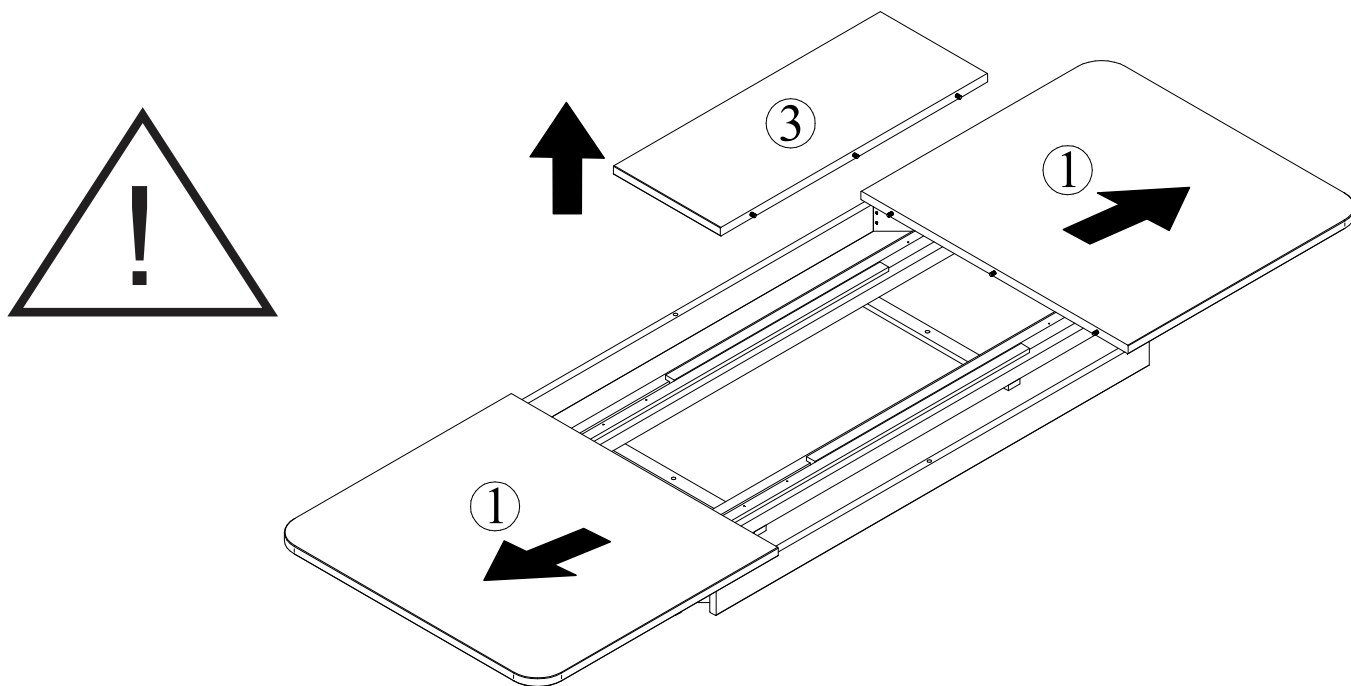

Manual de Montagem, Instalação e Uso do Produto

ARTEMOBILI
móveis com encaixe perfeito

Mesa Zuzu 1200/1800

A - 7x80 - 8x

B - 1x

C - 40x40 - 4x

1200x1000x768

- 1 (1x) 1200 x 1000 x 118
- 2 (4x) 80 x 740 x 80
- 3 (1x) 400 x 1000 x 28

1800x1000x768

- 1 (1x) 1800 x 1000 x 118
- 2 (4x) 80 x 740 x 80
- 3 (1x) 400 x 1000 x 28

1 **ATENÇÃO:** Abra os tampos laterais da mesa e retire o tampo central antes de começar a montagem do móvel.

2 **ATENÇÃO:** Após isso, encaixe os tampos laterais novamente.

5 **ATENÇÃO:** Caso queira manter a mesa no seu tamanho reduzido, apenas coloque o tampo central dentro da mesma.

6 **ATENÇÃO:** Se preferir a mesa expansiva, encaixe o tampo central com a borda que contém as cavilhas na furação do tampo lateral.