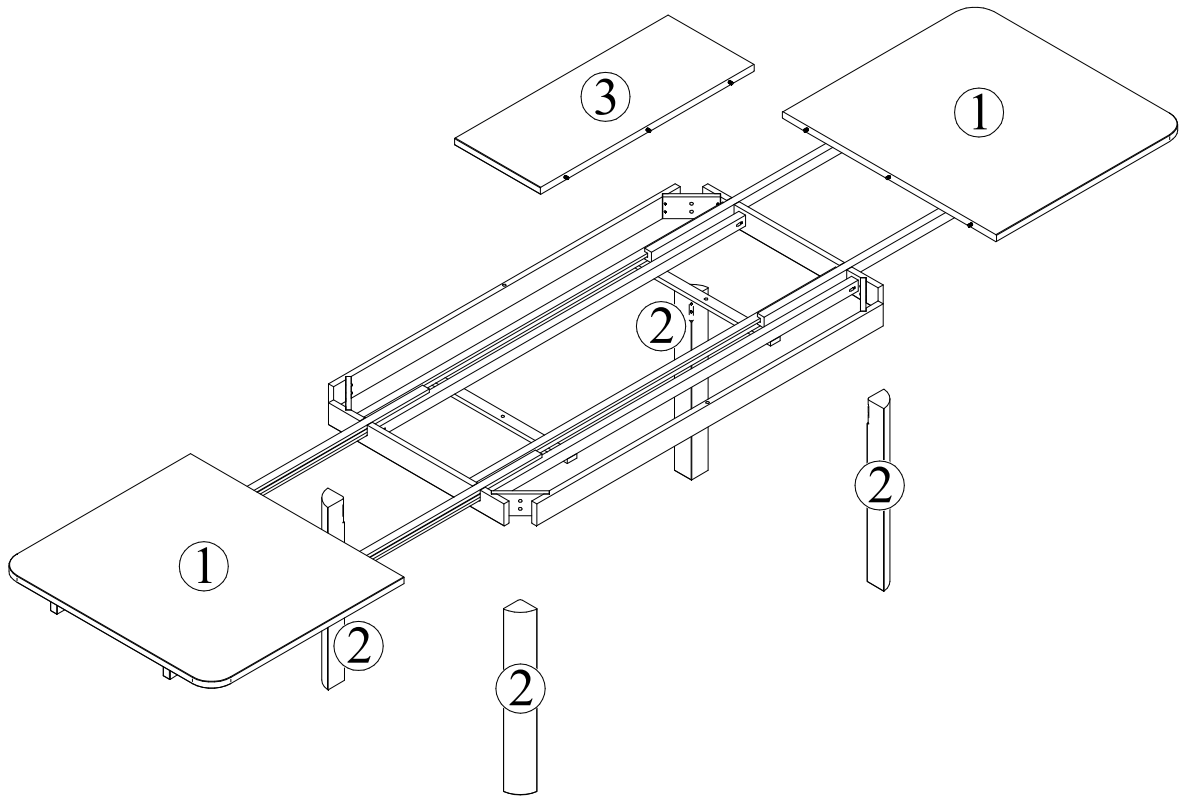

Manual de Montagem, Instalação e Uso do Produto

ARTEMOBILI
móveis com encaixe perfeito

Mesa Zuzu 1200/1800

A - 7x80 - 8x

B - 1x

C - 40x40 - 4x

1200x1000x768

- 1 (1x) 1200 x 1000 x 118
- 2 (4x) 80 x 740 x 80
- 3 (1x) 400 x 1000 x 28

1800x1000x768

- 1 (1x) 1800 x 1000 x 118
- 2 (4x) 80 x 740 x 80
- 3 (1x) 400 x 1000 x 28

1 **ATENÇÃO:** Abra os tampos laterais da mesa e retire o tampo central antes de começar a montagem do móvel.

2 **ATENÇÃO:** Após isso, encaixe os tampos laterais novamente.

5 **ATENÇÃO:** Caso queira manter a mesa no seu tamanho reduzido, apenas coloque o tampo central dentro da mesma.

6 **ATENÇÃO:** Se preferir a mesa expansiva, encaixe o tampo central com a borda que contém as cavilhas na furação do tampo lateral.