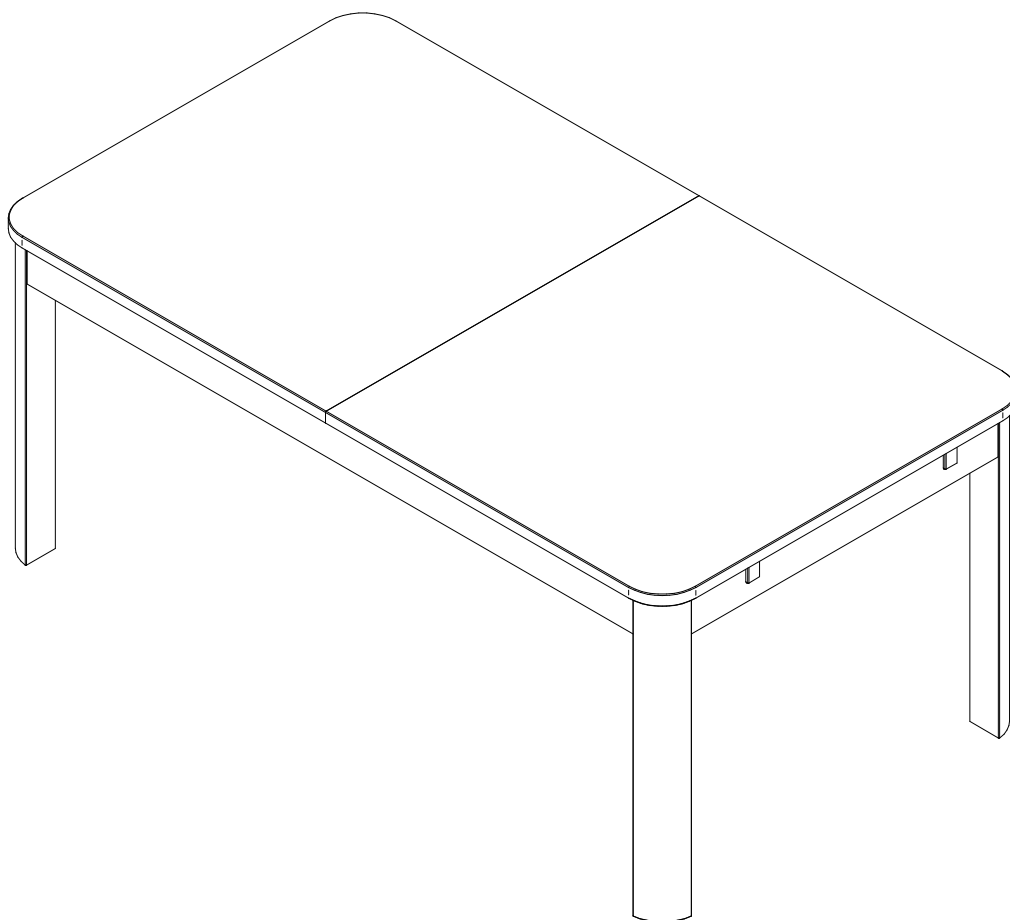

Manual de Montagem, Instalação e Uso do Produto

ARTEMOBILI
móveis com encaixe perfeito

Mesa Zuzu 1200/1800

A - 7x80 - 8x

B - 1x

C - 40x40 - 4x

1200x1000x768

- 1 (1x) 1200 x 1000 x 118
- 2 (4x) 80 x 740 x 80
- 3 (1x) 400 x 1000 x 28

1800x1000x768

- 1 (1x) 1800 x 1000 x 118
- 2 (4x) 80 x 740 x 80
- 3 (1x) 400 x 1000 x 28

1 **ATENÇÃO:** Abra os tampos laterais da mesa e retire o tampo central antes de começar a montagem do móvel.

2 **ATENÇÃO:** Após isso, encaixe os tampos laterais novamente.

5 **ATENÇÃO:** Caso queira manter a mesa no seu tamanho reduzido, apenas coloque o tampo central dentro da mesma.

6 **ATENÇÃO:** Se preferir a mesa expansiva, encaixe o tampo central com a borda que contém as cavilhas na furação do tampo lateral.

7 **1200x1000x768**

1600x1000x768

8

1800x1000x768

2200x1000x768

Cuidados com o produto

Mesa Zuzu 1200/1800

Com o intuito de garantir a sua satisfação e confirmar o nosso compromisso com a qualidade, queremos que leia atentamente nossas recomendações para o cuidado do seu móvel.