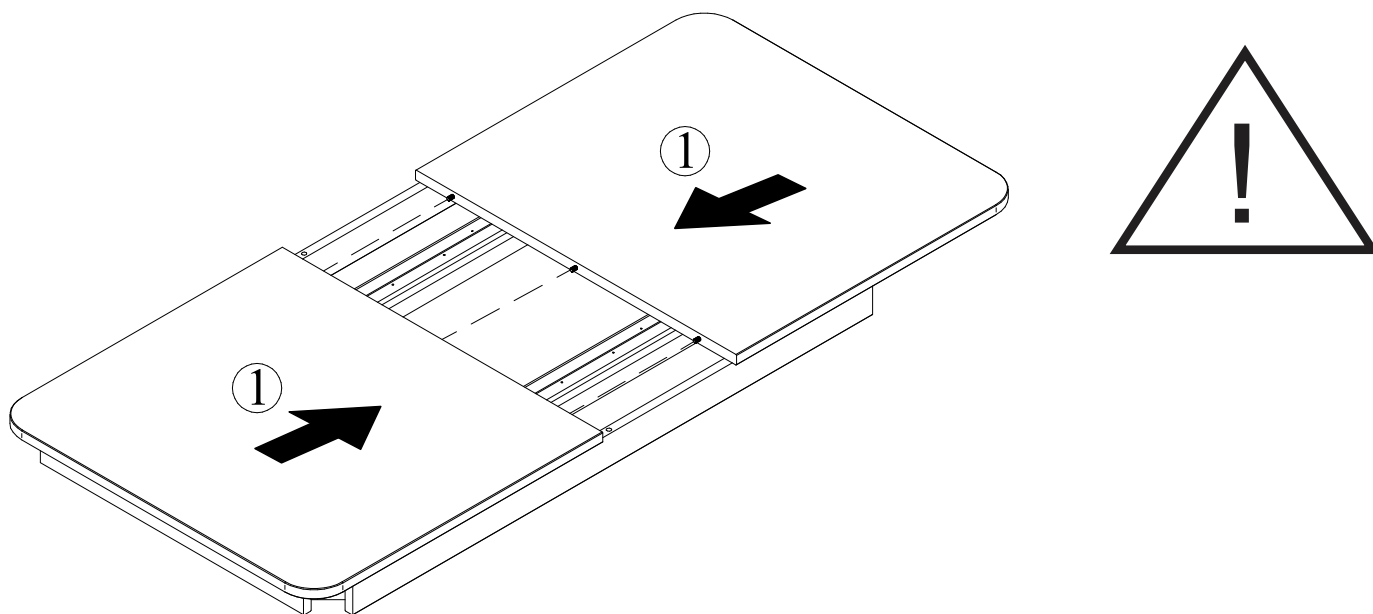

Manual de Montagem, Instalação e Uso do Produto

ARTEMOBILI
móveis com encaixe perfeito

Mesa Zuzu 1200/1800

A - 7x80 - 8x

B - 1x

C - 40x40 - 4x

1200x1000x768

- 1 (1x) 1200 x 1000 x 118
- 2 (4x) 80 x 740 x 80
- 3 (1x) 400 x 1000 x 28

1800x1000x768

- 1 (1x) 1800 x 1000 x 118
- 2 (4x) 80 x 740 x 80
- 3 (1x) 400 x 1000 x 28

1 **ATENÇÃO:** Abra os tampos laterais da mesa e retire o tampo central antes de começar a montagem do móvel.

2 **ATENÇÃO:** Após isso, encaixe os tampos laterais novamente.

5 **ATENÇÃO:** Caso queira manter a mesa no seu tamanho reduzido, apenas coloque o tampo central dentro da mesma.

6 **ATENÇÃO:** Se preferir a mesa expansiva, encaixe o tampo central com a borda que contém as cavilhas na furação do tampo lateral.