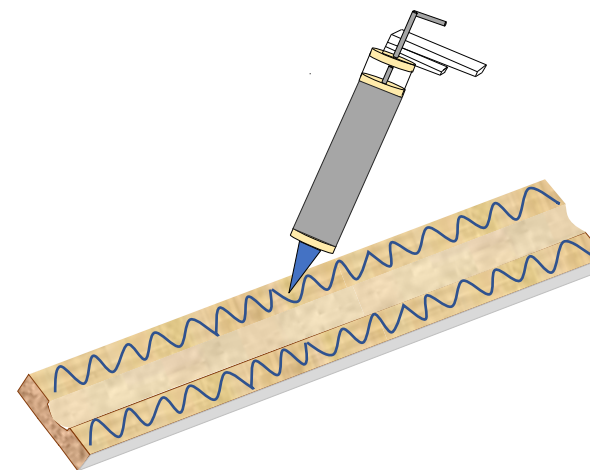

## MANUAL DE INSTALAÇÃO

- Rodapés
- Rodameios

01

Cortar ajustando as  
medida  
Conforme  
necessidades ao  
ambiente

### Ferramentas necessárias

Serra

Aplicador  
cola

Martelo

Trena

Martelo  
borracha

Espátula

Lápis

02

Aplicar cola de cura imediata  
A exemplo PL 500

03

Passado a colado assente o rodapé

04

Havendo necessidade de fazer emendas, faça o corte em 45° conforme desenho o que proporcionará excelente acabamento

05

Nos cantos corte em 45° conforme desenhos

06

Opções de acabamento para os topos

07

Nas emendas, cantos e acabamentos nos topos use cola Permanecendo alguma imperfeição faça acabamento com massa corretiva ou silicone usando uma espátula ou aplicador de cola. Em seguida passe um pano úmido para retirar o excesso com a massa ainda fresca.