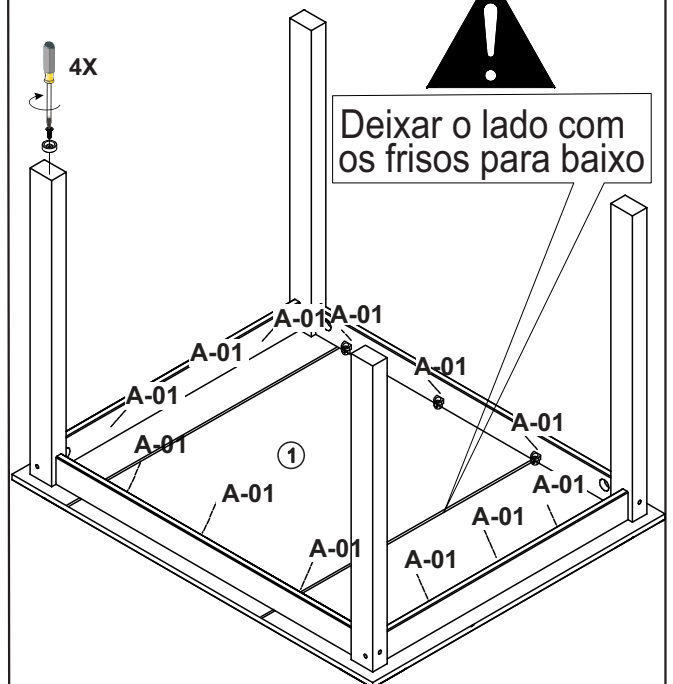

# MESA X

Part	Item	Qty
<b>A</b>	 <b>A-01</b> Ø4,0x30	12
	 <b>A-02</b> 1/4	08
	 <b>A-03</b>	12
<b>B</b>	 Ø1/4x90	08
		04
	 PHS 3.0x20mm chata	04
	 CHAVE ALLEN 4mm	01
	 COLA	01

## LISTA DE PEÇAS P/ 01 MESA.

Nº	Descrição das peças	Qtde
1	Pé esquerdo (Amarelo)	2
2	Pé direito (Azul)	2
3	Saia pequena	2
4	Saia Grande	2
5	Tampo	1

<b>B</b>		Ø1/4x90	04
<b>A-03</b>			06

<b>A-01</b>		12
		04
		04

PHS 3.0x20mm chata

Deixar o lado com os frisos para baixo

<b>B</b>		Ø1/4x90	04
<b>A-03</b>			06
<b>A-02</b>			04