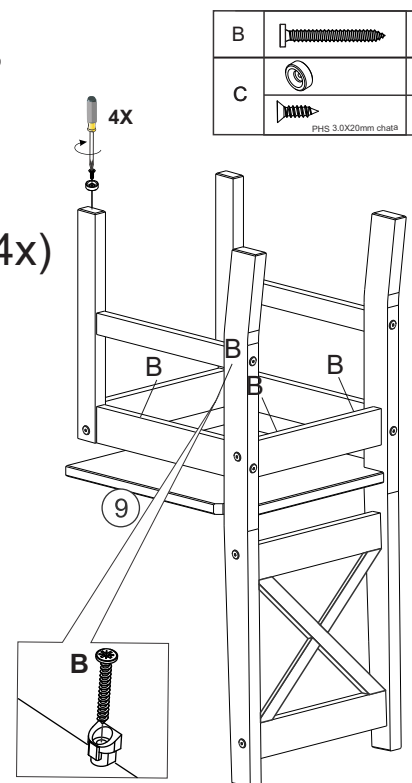

# 07

(6x)

A		24
		24
		01
C		24

1/4"

# 08

(4x)

B		24
C		24

PH3 3.0x20mm d18

# MESA X

Part	Item	Qty
<b>A</b>	 <b>A-01</b> Ø4,0x30	12
	 <b>A-02</b> 1/4	08
	 <b>A-03</b>	12
<b>B</b>	 Ø1/4x90	08
		04
	 PHS 3.0x20mm chata	04
	 CHAVE ALLEN 4mm	01
	 COLA	01

## LISTA DE PEÇAS P/ 01 MESA.

Nº	Descrição das peças	Qtde
1	Pé esquerdo (Amarelo)	2
2	Pé direito (Azul)	2
3	Saia pequena	2
4	Saia Grande	2
5	Tampo	1

<b>B</b>		Ø1/4x90	04
<b>A-03</b>			06

<b>A-01</b>		12
		04
		04