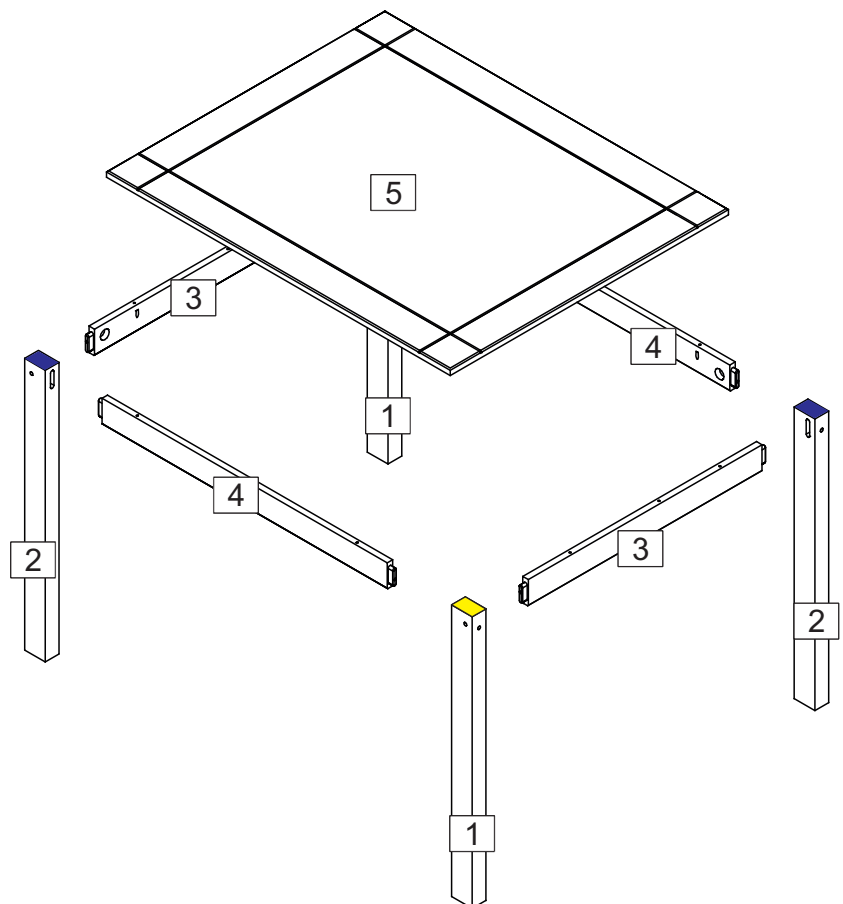

# 08

(4x)

B		24
C		24

PH3 3.0x20mm d18

# MESA X

Part	Item	Qty
<b>A</b>	 <b>A-01</b> Ø4,0x30	12
	 <b>A-02</b> 1/4	08
	 <b>A-03</b>	12
<b>B</b>	 Ø1/4x90	08
		04
	 PHS 3.0x20mm chata	04
	 CHAVE ALLEN 4mm	01
	 COLA	01

## LISTA DE PEÇAS P/ 01 MESA.

Nº	Descrição das peças	Qtde
1	Pé esquerdo (Amarelo)	2
2	Pé direito (Azul)	2
3	Saia pequena	2
4	Saia Grande	2
5	Tampo	1

<b>B</b>		Ø1/4x90	04
<b>A-03</b>			06

<b>A-01</b>		12
		04
		04

PHS 3.0x20mm chata

Deixar o lado com os frisos para baixo

<b>B</b>		Ø1/4x90	04
<b>A-03</b>			06
<b>A-02</b>			04