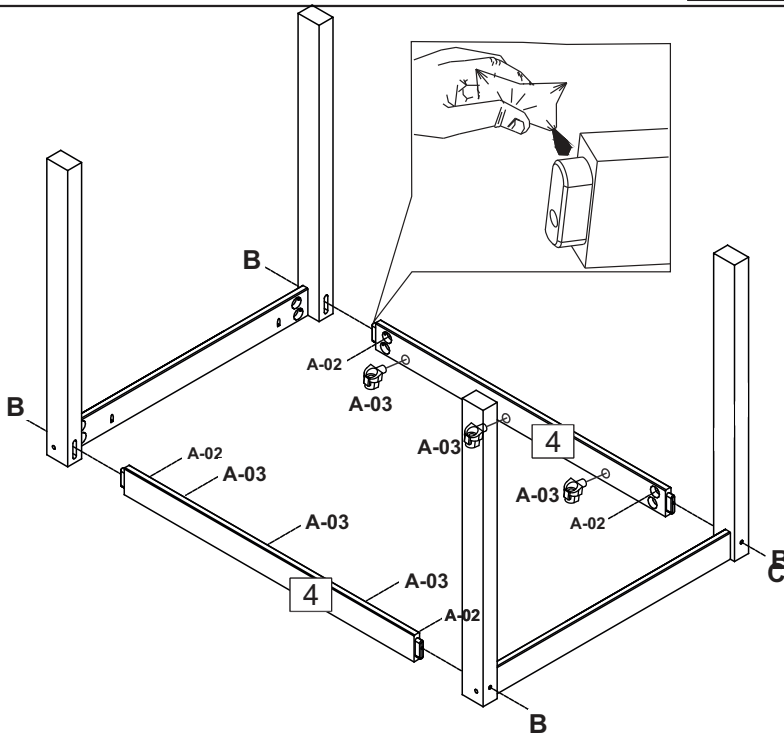

# MESA X

Part	Item	Qty
<b>A</b>	 <b>A-01</b> Ø4,0x30	12
	 <b>A-02</b> 1/4	08
	 <b>A-03</b>	12
<b>B</b>	 Ø1/4x90	08
		04
	 PHS 3.0x20mm chata	04
	 CHAVE ALLEN 4mm	01
	 COLA	01

## LISTA DE PEÇAS P/ 01 MESA.

Nº	Descrição das peças	Qtde
1	Pé esquerdo (Amarelo)	2
2	Pé direito (Azul)	2
3	Saia pequena	2
4	Saia Grande	2
5	Tampo	1

<b>B</b>		Ø1/4x90	04
<b>A-03</b>			06

<b>A-01</b>		12
		04
		04