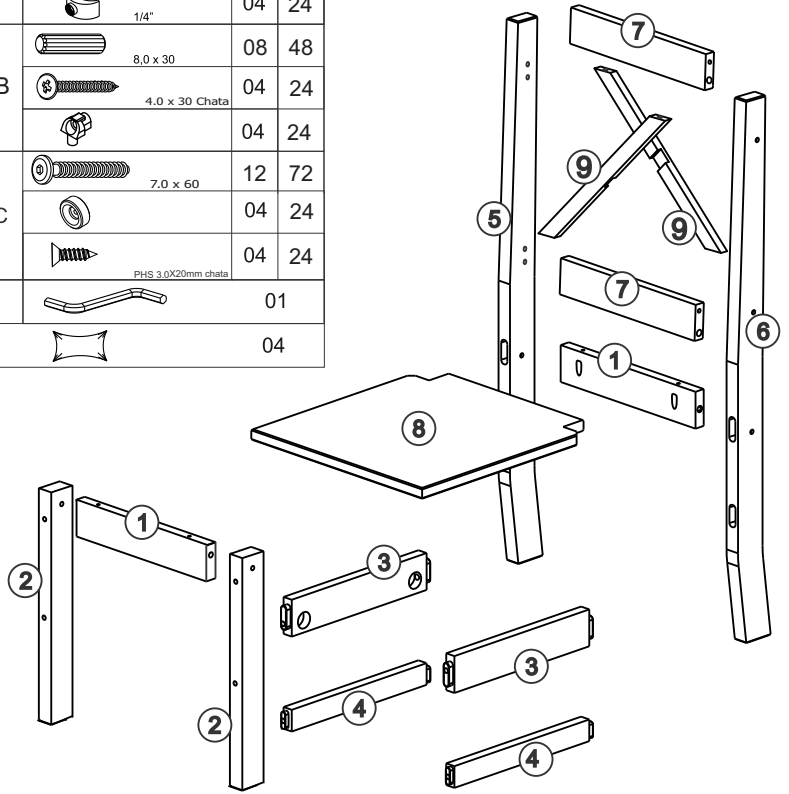

# Cadeira Espanha

A		04	24
		04	24
B		08	48
		04	24
		04	24
C		12	72
		04	24
		04	24
		01	
		04	

**01**

B		24
---	--	----

**02**

B		24
---	--	----

**03**

B		12
		01
C		12

# 04

(6x)

B		12
		01
C		36

7 x 60

# MESA X

Part	Item	Qty
<b>A</b>	 <b>A-01</b> Ø4,0x30	12
	 <b>A-02</b> 1/4	08
	 <b>A-03</b>	12
<b>B</b>	 Ø1/4x90	08
		04
	 PHS 3.0x20mm chata	04
	 CHAVE ALLEN 4mm	01
	 COLA	01

## LISTA DE PEÇAS P/ 01 MESA.

Nº	Descrição das peças	Qtde
1	Pé esquerdo (Amarelo)	2
2	Pé direito (Azul)	2
3	Saia pequena	2
4	Saia Grande	2
5	Tampo	1

<b>B</b>		Ø1/4x90	04
<b>A-03</b>			06

<b>A-01</b>		12
		04
		04