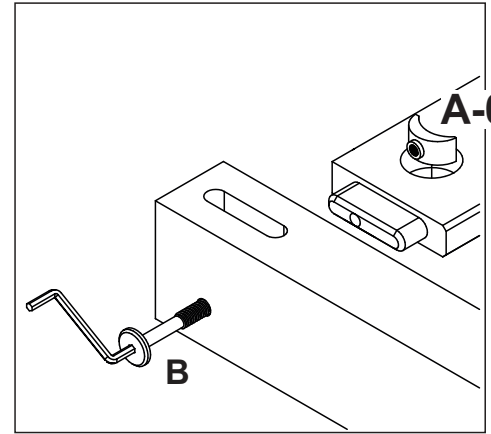

# MESA X

Part	Item	Qty
<b>A</b>	 <b>A-01</b> Ø4,0x30	12
	 <b>A-02</b> 1/4	08
	 <b>A-03</b>	12
<b>B</b>	 Ø1/4x90	08
		04
	 PHS 3.0x20mm chata	04
	 CHAVE ALLEN 4mm	01
	 COLA	01

## LISTA DE PEÇAS P/ 01 MESA.

Nº	Descrição das peças	Qtde
1	Pé esquerdo (Amarelo)	2
2	Pé direito (Azul)	2
3	Saia pequena	2
4	Saia Grande	2
5	Tampo	1

<b>B</b>		Ø1/4x90	04
<b>A-03</b>			06

<b>A-01</b>		12
		04
		04