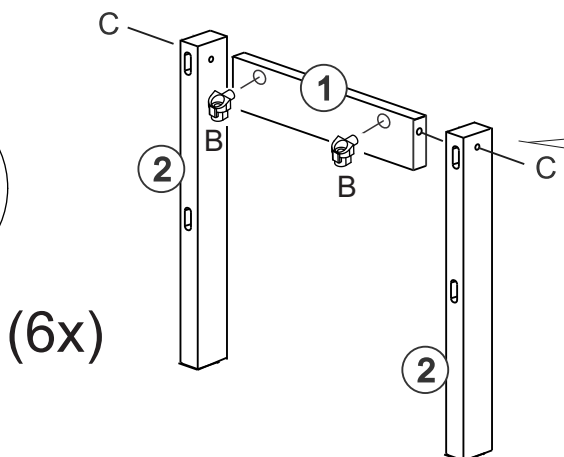

# Cadeira Espanha

A		04	24
		04	24
B		08	48
		04	24
		04	24
C		12	72
		04	24
		04	24
		01	
		04	

**01**

B		24
---	--	----

**02**

B		24
---	--	----

**03**

B		12
		01
C		12

# 04

(6x)

B		12
		01
C		36

7 x 60

# MESA X

Part	Item	Qty
<b>A</b>	 <b>A-01</b> Ø4,0x30	12
	 <b>A-02</b> 1/4	08
	 <b>A-03</b>	12
<b>B</b>	 Ø1/4x90	08
		04
	 PHS 3.0x20mm chata	04
	 CHAVE ALLEN 4mm	01
	 COLA	01

## LISTA DE PEÇAS P/ 01 MESA.

Nº	Descrição das peças	Qtde
1	Pé esquerdo (Amarelo)	2
2	Pé direito (Azul)	2
3	Saia pequena	2
4	Saia Grande	2
5	Tampo	1

<b>B</b>		Ø1/4x90	04
<b>A-03</b>			06

<b>A-01</b>		12
		04
		04