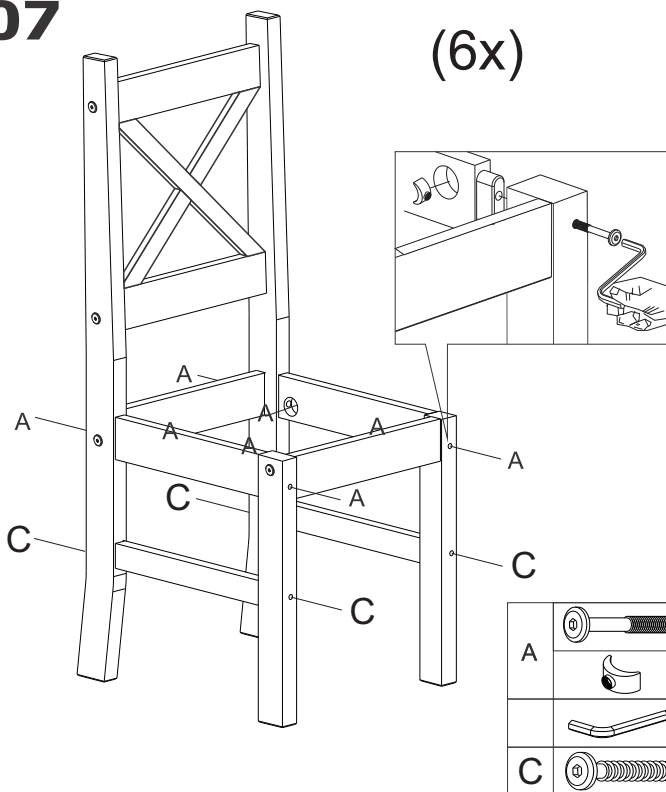

# 05

(6x)

B		24
C		24

PH3 3.0x20mm d18

# 07

(6x)

A		24
		24
		01
C		24

1/4"

# MESA X

Part	Item	Qty
<b>A</b>	 <b>A-01</b> Ø4,0x30	12
	 <b>A-02</b> 1/4	08
	 <b>A-03</b>	12
<b>B</b>	 Ø1/4x90	08
		04
	 PHS 3.0x20mm chata	04
	 CHAVE ALLEN 4mm	01
	 COLA	01

## LISTA DE PEÇAS P/ 01 MESA.

Nº	Descrição das peças	Qtde
1	Pé esquerdo (Amarelo)	2
2	Pé direito (Azul)	2
3	Saia pequena	2
4	Saia Grande	2
5	Tampo	1

<b>B</b>		Ø1/4x90	04
<b>A-03</b>			06

<b>A-01</b>		12
		04
		04