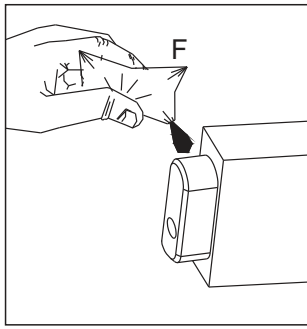

# MESA X

Part	Item	Qty
<b>A</b>	 <b>A-01</b> Ø4,0x30	12
	 <b>A-02</b> 1/4	08
	 <b>A-03</b>	12
<b>B</b>	 Ø1/4x90	08
		04
	 PHS 3.0x20mm chata	04
	 CHAVE ALLEN 4mm	01
	 COLA	01

## LISTA DE PEÇAS P/ 01 MESA.

Nº	Descrição das peças	Qtde
1	Pé esquerdo (Amarelo)	2
2	Pé direito (Azul)	2
3	Saia pequena	2
4	Saia Grande	2
5	Tampo	1

<b>B</b>		Ø1/4x90	04
<b>A-03</b>			06

<b>A-01</b>		12
		04
		04