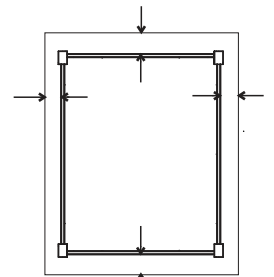

# 04

(6x)

B		12
		01
C		36

7 x 60

# MESA X

Part	Item	Qty
<b>A</b>	 <b>A-01</b> Ø4,0x30	12
	 <b>A-02</b> 1/4	08
	 <b>A-03</b>	12
<b>B</b>	 Ø1/4x90	08
		04
	 PHS 3.0x20mm chata	04
	 CHAVE ALLEN 4mm	01
	 COLA	01

## LISTA DE PEÇAS P/ 01 MESA.

Nº	Descrição das peças	Qtde
1	Pé esquerdo (Amarelo)	2
2	Pé direito (Azul)	2
3	Saia pequena	2
4	Saia Grande	2
5	Tampo	1

<b>B</b>		Ø1/4x90	04
<b>A-03</b>			06

<b>A-01</b>		12
		04
		04

PHS 3.0x20mm chata

Deixar o lado com os frisos para baixo

<b>B</b>		Ø1/4x90	04
<b>A-03</b>			06
<b>A-02</b>			04