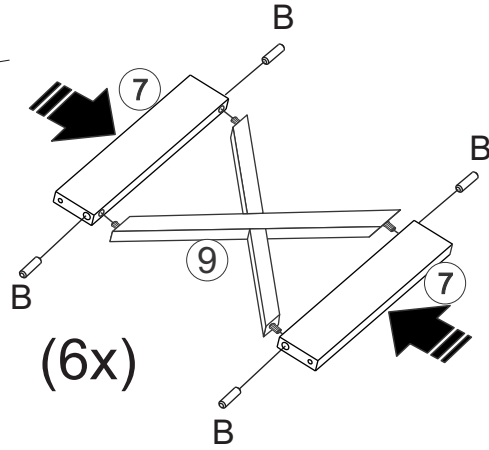

# Cadeira Espanha

A		04	24
		04	24
B		08	48
		04	24
		04	24
C		12	72
		04	24
		04	24
		01	
		04	

**01**

B		24
---	--	----

**02**

B		24
---	--	----

**03**

B		12
		01
C		12

# 04

(6x)

B		12
		01
C		36

7 x 60

# MESA X

Part	Item	Qty
<b>A</b>	 <b>A-01</b> Ø4,0x30	12
	 <b>A-02</b> 1/4	08
	 <b>A-03</b>	12
<b>B</b>	 Ø1/4x90	08
		04
	 PHS 3.0x20mm chata	04
	 CHAVE ALLEN 4mm	01
	 COLA	01

## LISTA DE PEÇAS P/ 01 MESA.

Nº	Descrição das peças	Qtde
1	Pé esquerdo (Amarelo)	2
2	Pé direito (Azul)	2
3	Saia pequena	2
4	Saia Grande	2
5	Tampo	1

<b>B</b>		Ø1/4x90	04
<b>A-03</b>			06

<b>A-01</b>		12
		04
		04