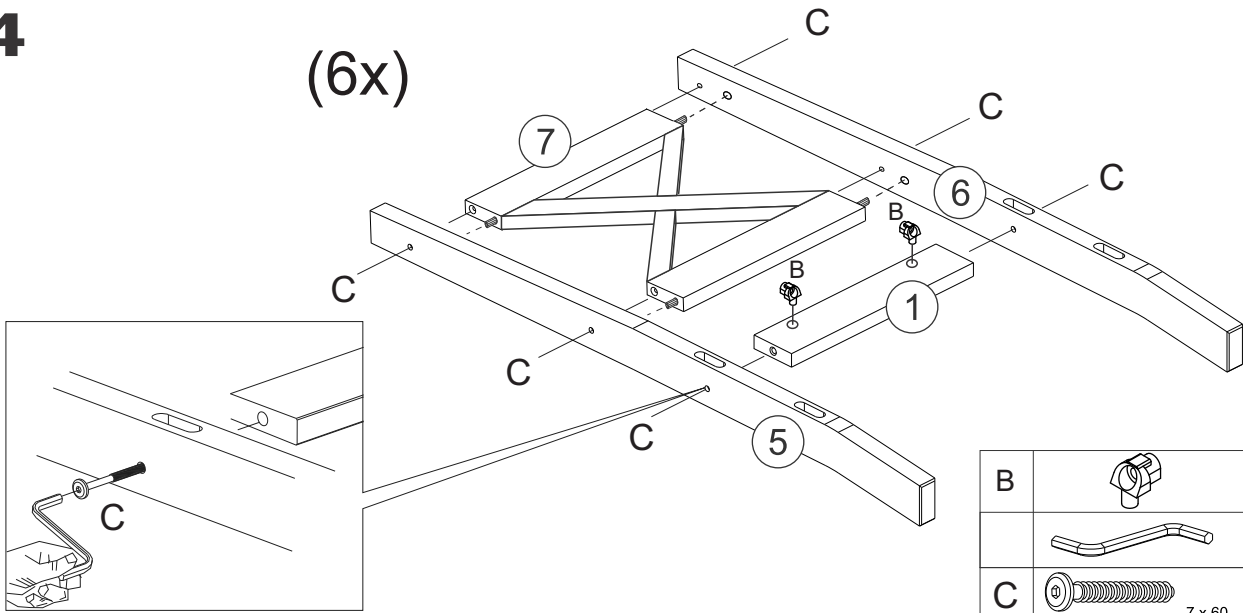

# Cadeira Espanha

A		04	24
		04	24
B		08	48
		04	24
		04	24
C		12	72
		04	24
		04	24
		01	
		04	

**01**

B		24
---	--	----

**02**

B		24
---	--	----

**03**

B		12
		01
C		12

# 04

(6x)

B		12
		01
C		36

7 x 60

# MESA X

Part	Item	Qty
<b>A</b>	 <b>A-01</b> Ø4,0x30	12
	 <b>A-02</b> 1/4	08
	 <b>A-03</b>	12
<b>B</b>	 Ø1/4x90	08
		04
	 PHS 3.0x20mm chata	04
	 CHAVE ALLEN 4mm	01
	 COLA	01

## LISTA DE PEÇAS P/ 01 MESA.

Nº	Descrição das peças	Qtde
1	Pé esquerdo (Amarelo)	2
2	Pé direito (Azul)	2
3	Saia pequena	2
4	Saia Grande	2
5	Tampo	1

<b>B</b>		Ø1/4x90	04
<b>A-03</b>			06

<b>A-01</b>		12
		04
		04