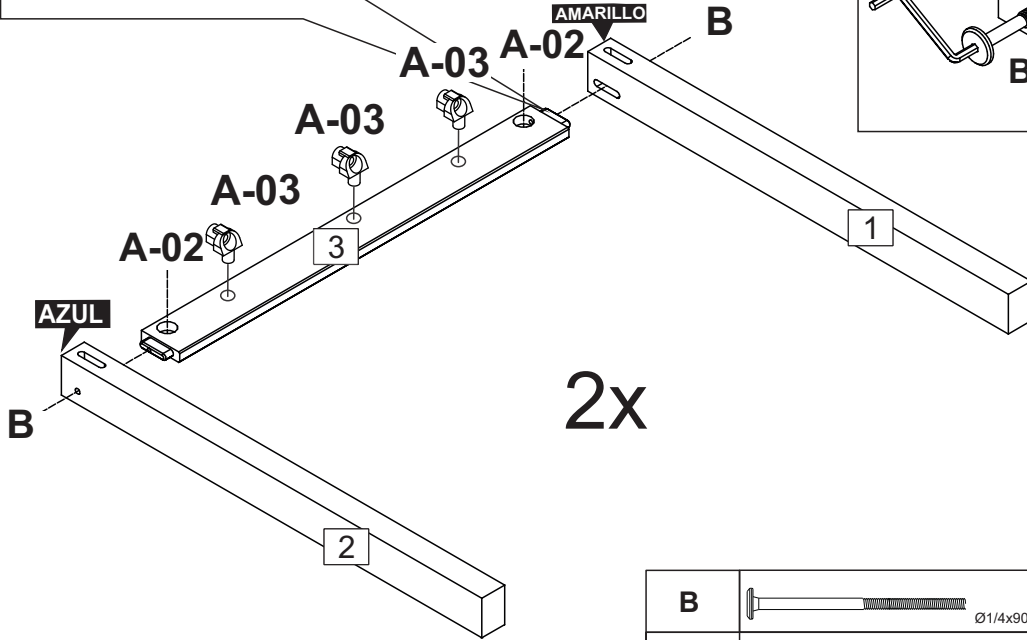

# MESA X

Part	Item	Qty
<b>A</b>	 <b>A-01</b> Ø4,0x30	12
	 <b>A-02</b> 1/4	08
	 <b>A-03</b>	12
<b>B</b>	 Ø1/4x90	08
		04
	 PHS 3.0x20mm chata	04
	 CHAVE ALLEN 4mm	01
	 COLA	01

## LISTA DE PEÇAS P/ 01 MESA.

Nº	Descrição das peças	Qtde
1	Pé esquerdo (Amarelo)	2
2	Pé direito (Azul)	2
3	Saia pequena	2
4	Saia Grande	2
5	Tampo	1

<b>B</b>		Ø1/4x90	04
<b>A-03</b>			06

<b>A-01</b>		12
		04
		04

PHS 3.0x20mm chata

Deixar o lado com os frisos para baixo

<b>B</b>		Ø1/4x90	04
<b>A-03</b>			06
<b>A-02</b>			04