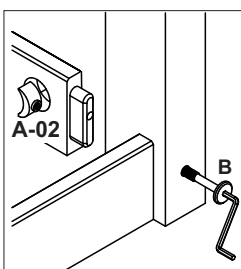

# MESA X

Part	Item	Qty
<b>A</b>	 <b>A-01</b> Ø4,0x30	12
	 <b>A-02</b> 1/4	08
	 <b>A-03</b>	12
<b>B</b>	 Ø1/4x90	08
		04
	 PHS 3.0x20mm chata	04
	 CHAVE ALLEN 4mm	01
	 COLA	01

## LISTA DE PEÇAS P/ 01 MESA.

Nº	Descrição das peças	Qtde
1	Pé esquerdo (Amarelo)	2
2	Pé direito (Azul)	2
3	Saia pequena	2
4	Saia Grande	2
5	Tampo	1

<b>B</b>		Ø1/4x90	04
<b>A-03</b>			06

<b>A-01</b>		12
		04
		04

PHS 3.0x20mm chata

Deixar o lado com os frisos para baixo

<b>B</b>		Ø1/4x90	04
<b>A-03</b>			06
<b>A-02</b>			04