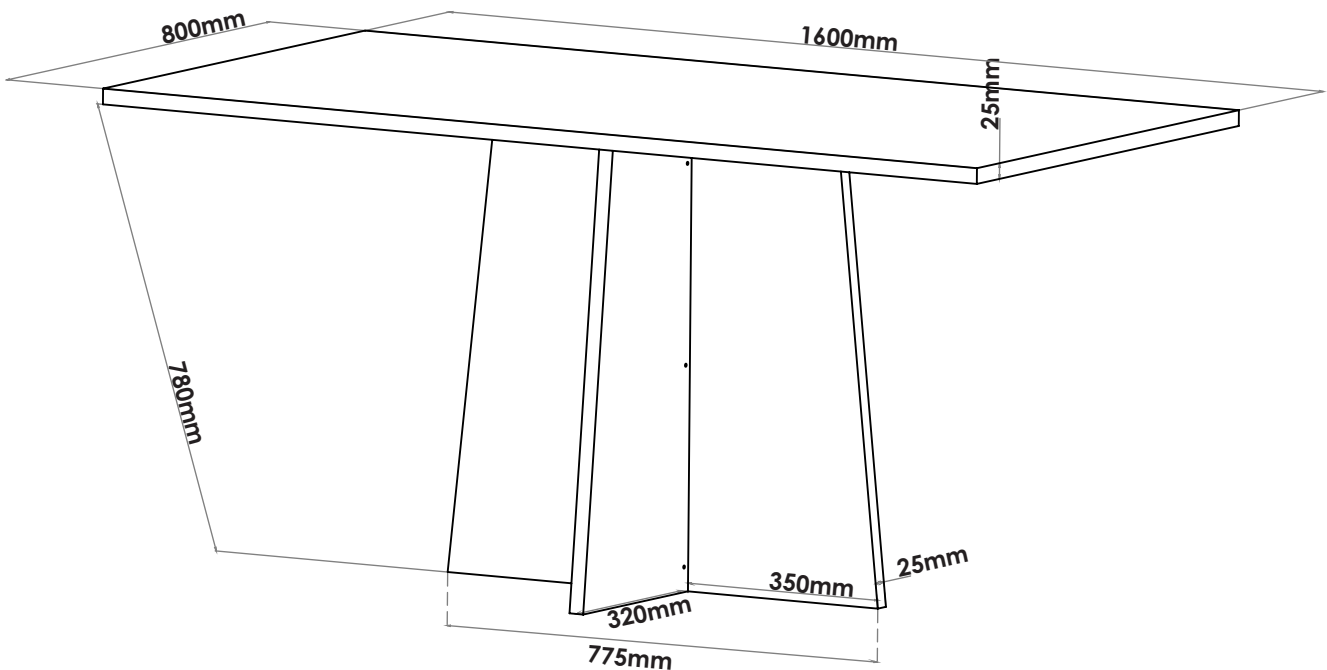

### Base-SEVILHA COM TAMPO BAHAMAS 1600X800X25