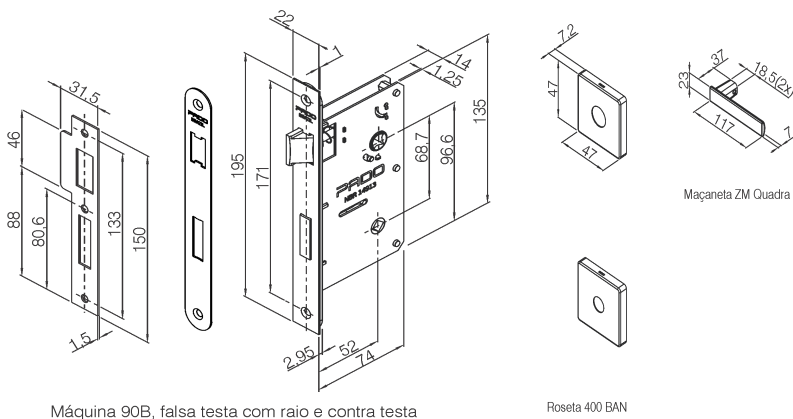

Guarnição: * 4 rosetas em aço inoxidável no acabamento Níquel Acetinado, fixadas por pressão em almas plásticas fixadas na porta por parafusos auto-atarrachantes de cabeça fenda philps em latão

Maçaneta: * 2 maçanetas de zamac Cromadas, com acionamento tipo alavanca; fixadas em 2 ferros bicromatizados de 80mm que são fixados por 2 parafusos allen sem cabeça

Maçaneta: * 2 maçanetas de zamac no acabamento Cromado Acetinado, com acionamento tipo alavanca; fixadas em 2 ferros bicromatizados de 80mm que são fixados por 2 parafusos allen sem cabeça

Recomendações: Limpar Com Pano Macio E Umedecido Em Água A Cada Mês. Não Utilizar Detergentes, Solventes, Removedores, Polidores, Álcool, Palha De Aço Ou Materias Abrasivos Nas Guarnições. Lubrificar A Máquina E O Cilindro Com Óleo Mineral. Não Utilizar Produtos Químicos. Não Deixar A Fechadura Por Um Longo Período

Peso bruto: 1.197kg   Peso Líquido: 1.137kg

Dimensões	Código de Barras	Quantidade
Não cadastrada		

Garantia: 5 ANOS CONTRA DEFEITOS DE FABRICAÇÃO E/OU FUNCIONAMENTO. 2 ANOS PARA ACABAMENTO. 1 ANO PARA PRODUTOS EM LUGARES PÚBLICOS OU CORROSIVOS.

Desenhos:

Máquina 90B, falsa testa com raio e contra testa

Roseta 400 BAN