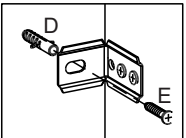

B		08
C		20
D		02
E		02
F		20
G		04
H		02
J		02
K		04

1

2

3

Fixação na parede

A		6x30	02
B		4,0x40	10
C		Suporte metal com capa	04
D		3,5x14	34
E		5,0x45	04
F		10x10	40
G		Cantoneira metálica 22x22	01
H		3,5x25	06
J		Dobradiça com calço	06
K		Bucha 8mm	04
L		160mm - cromado	03
M		Cola	01
N		Suporte prateleira	04

1

2

Pregar as costas (06) na prateleira (10).

3

A		18
B		30
C		04
D		24
E		02
F		06
G		06
H		08
I		30

Relação de peças/Lista de piezas

- 01. Divisória/Divisoria (516x336x14mm) - 01x
- 02. Costa painel/Revés panel (516x285x14mm) - 01x
- 03. Base/Base (400x336x15mm) - 02x
- 04. Prateleira fixa/Repisa fija (100x336x15mm) - 03x
- 05. Lateral direita/Lateral derecha (900x336x14mm) - 01x
- 06. Rodapé/Zócalo (400x120x15mm) - 02x
- 07. Lateral esquerda/Lateral izquierda (900x336x14mm) - 01x
- 08. Pé-lateral/Pata-lateral (900x380x14mm) - 01x
- 09. Tampo/Tapa (1360x450x15mm) - 01x
- 10. Saia/Travesaño (900x234x14mm) - 01x
- 11. Costa painel/Revés panel (234x400x14mm) - 01x
- 12. Porta/Puerta (540x298x14mm) - 01x
- 13. Prateleira/Repisa (285x285x15mm) - 01x