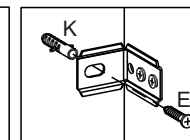

3

Fixação na parede