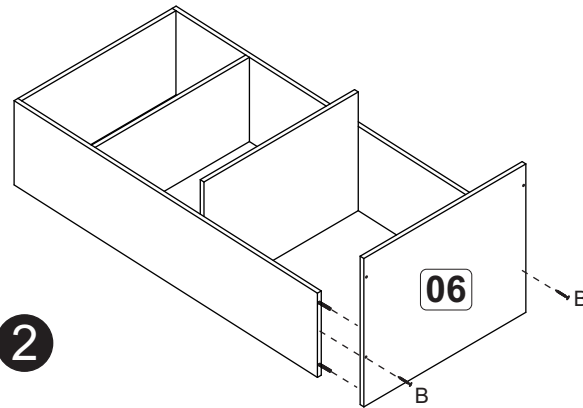

KD 21 - Kit duplo - Max

A		6x30	12
B		4,0x40	22
E		5,0 x 45	04
F		10x10	60
G		3,5x14	42
H		3,5x25	08
J		Pé cinza	04
K		Calço/dobradiça	08
L		160mm - cromado	04
M		suporte prateleira	04
O		22x22	05
Q	Cola		01

1

2

3

4

5

6