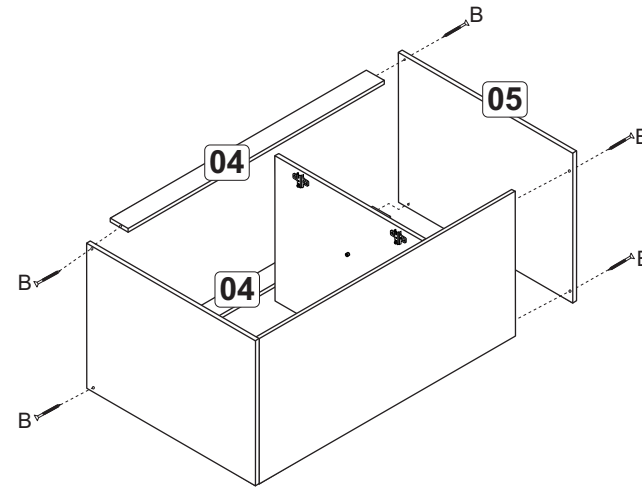

A		6x30	04
B		4,0x40	10
C		Cantoneira metalica 22x22	04
D		3,5x14	50
E		5,0x45	05
F		10x10	50
G		Suporte prateleira	04
H		3,5x25	08
J		Dobradiça com calço	06
K		Pé Cinza	05
L		160mm - cromado	04
M		Cola	01
N		350mm	01
O		13x15	04

1

2

3

Pregar as costa (07) na prateleira (11).

4