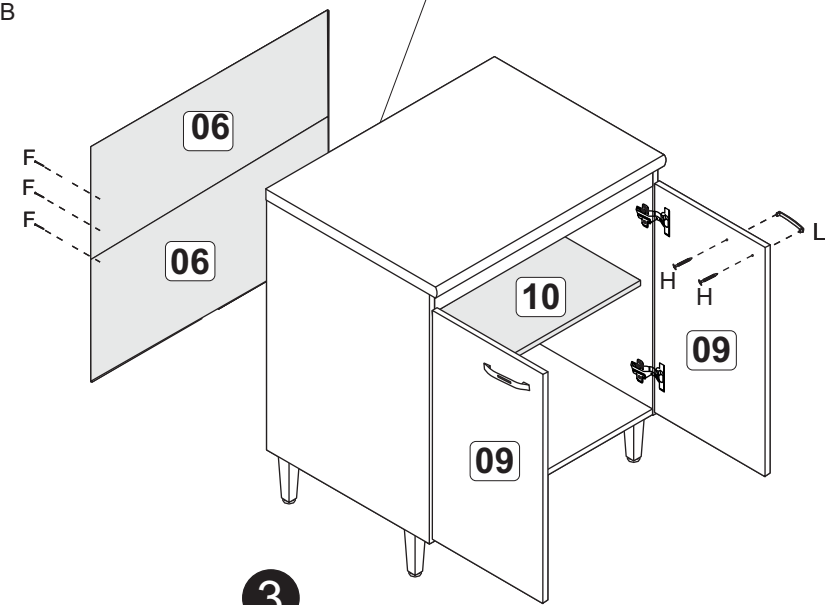

B		08
C		20
D		02
E		02
F		20
G		04
H		02
J		02
K		04

1

2

3

Fixação na parede

A		6x30	02
B		4,0x40	10
C		Suporte metal com capa	04
D		3,5x14	34
E		5,0x45	04
F		10x10	40
G		Cantoneira metálica 22x22	01
H		3,5x25	06
J		Dobradiça com calço	06
K		Bucha 8mm	04
L		160mm - cromado	03
M		Cola	01
N		Suporte prateleira	04

Obs.: Usar cola nas cavilhas (A).

1

2

3

Fixação na parede

BA 06 - Balcão com tampo 80cm - Max

A		6x30	04
B		4,0x40	08
C		Cola	01
D		3,5x14	24
E		Pé Cinza	04
F		10x10	40
G		5,0x45	04
H		3,5x25	04
J		Dobradiça com calço	04
K		Suporte de prateleira	04
L		160mm - cromado	02
M		Cantoneira metálica 22x22	05

1

2

Pregar as costas (06) na prateleira (10).

3

A		18
B		30
C		04
D		24
E		02
F		06
G		06
H		08
I		30

Relação de peças/Lista de piezas

- 01. Divisória/Divisoria (516x336x14mm) - 01x
- 02. Costa painel/Revés panel (516x285x14mm) - 01x
- 03. Base/Base (400x336x15mm) - 02x
- 04. Prateleira fixa/Repisa fija (100x336x15mm) - 03x
- 05. Lateral direita/Lateral derecha (900x336x14mm) - 01x
- 06. Rodapé/Zócalo (400x120x15mm) - 02x
- 07. Lateral esquerda/Lateral izquierda (900x336x14mm) - 01x
- 08. Pé-lateral/Pata-lateral (900x380x14mm) - 01x
- 09. Tampo/Tapa (1360x450x15mm) - 01x
- 10. Saia/Travesaño (900x234x14mm) - 01x
- 11. Costa painel/Revés panel (234x400x14mm) - 01x
- 12. Porta/Puerta (540x298x14mm) - 01x
- 13. Prateleira/Repisa (285x285x15mm) - 01x