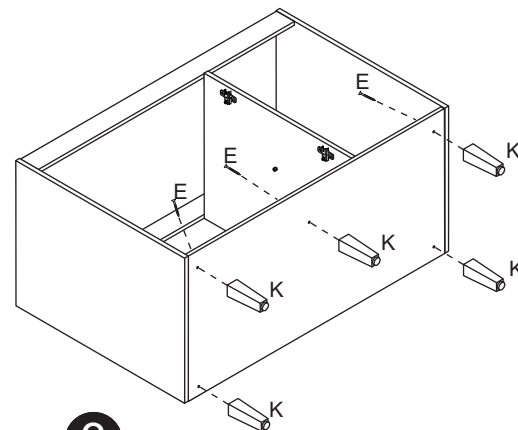

A		6x30	04
B		4,0x40	10
C		Cantoneira metalica 22x22	04
D		3,5x14	50
E		5,0x45	05
F		10x10	50
G		Suporte prateleira	04
H		3,5x25	08
J		Dobradiça com calço	06
K		Pé Cinza	05
L		160mm - cromado	04
M		Cola	01
N		350mm	01
O		13x15	04

1

2

3

Pregar as costa (07) na prateleira (11).

4