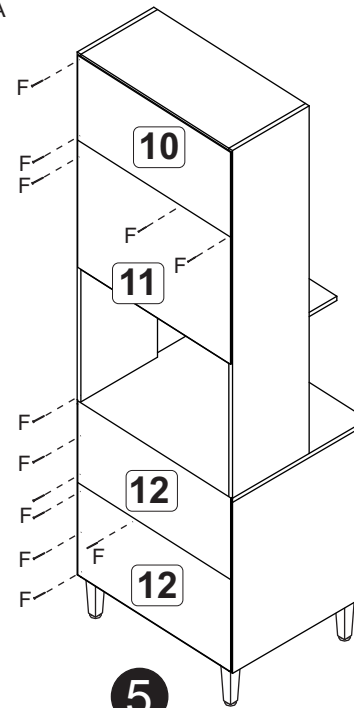

B		08
C		20
D		02
E		02
F		20
G		04
H		02
J		02
K		04

1

2

3

Fixação na parede

A		6x30	02
B		4,0x40	10
C		Suporte metal com capa	04
D		3,5x14	34
E		5,0x45	04
F		10x10	40
G		Cantoneira metálica 22x22	01
H		3,5x25	06
J		Dobradiça com calço	06
K		Bucha 8mm	04
L		160mm - cromado	03
M		Cola	01
N		Suporte prateleira	04

Obs.: Usar cola nas cavilhas (A).

1

2

3

Fixação na parede

BA 06 - Balcão com tampo 80cm - Max

A		6x30	04
B		4,0x40	08
C		Cola	01
D		3,5x14	24
E		Pé Cinza	04
F		10x10	40
G		5,0x45	04
H		3,5x25	04
J		Dobradiça com calço	04
K		Suporte de prateleira	04
L		160mm - cromado	02
M		Cantoneira metálica 22x22	05

1

2

Pregar as costas (06) na prateleira (10).

3

A		18
B		30
C		04
D		24
E		02
F		06
G		06
H		08
I		30

Relação de peças/Lista de piezas

- 01. Divisória/Divisoria (516x336x14mm) - 01x
- 02. Costa painel/Revés panel (516x285x14mm) - 01x
- 03. Base/Base (400x336x15mm) - 02x
- 04. Prateleira fixa/Repisa fija (100x336x15mm) - 03x
- 05. Lateral direita/Lateral derecha (900x336x14mm) - 01x
- 06. Rodapé/Zócalo (400x120x15mm) - 02x
- 07. Lateral esquerda/Lateral izquierda (900x336x14mm) - 01x
- 08. Pé-lateral/Pata-lateral (900x380x14mm) - 01x
- 09. Tampo/Tapa (1360x450x15mm) - 01x
- 10. Saia/Travesaño (900x234x14mm) - 01x
- 11. Costa painel/Revés panel (234x400x14mm) - 01x
- 12. Porta/Puerta (540x298x14mm) - 01x
- 13. Prateleira/Repisa (285x285x15mm) - 01x

1

2

3

4

5

6