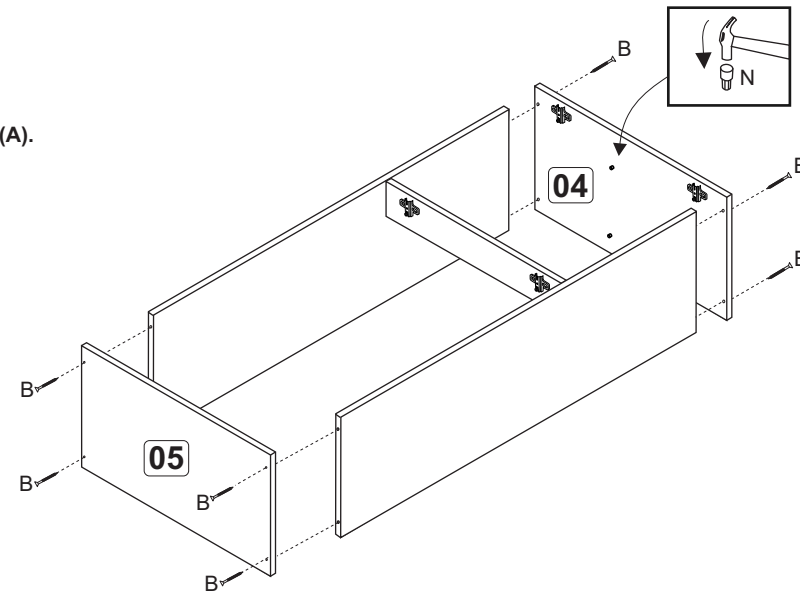

B		08
C		20
D		02
E		02
F		20
G		04
H		02
J		02
K		04

1

2

3

Fixação na parede

A		6x30	02
B		4,0x40	10
C		Suporte metal com capa	04
D		3,5x14	34
E		5,0x45	04
F		10x10	40
G		Cantoneira metálica 22x22	01
H		3,5x25	06
J		Dobradiça com calço	06
K		Bucha 8mm	04
L		160mm - cromado	03
M		Cola	01
N		Suporte prateleira	04

Obs.: Usar cola nas cavilhas (A).

1

2

3

Fixação na parede

BA 06 - Balcão com tampo 80cm - Max

A		6x30	04
B		4,0x40	08
C		Cola	01
D		3,5x14	24
E		Pé Cinza	04
F		10x10	40
G		5,0x45	04
H		3,5x25	04
J		Dobradiça com calço	04
K		Suporte de prateleira	04
L		160mm - cromado	02
M		Cantoneira metálica 22x22	05

1

2

Pregar as costas (06) na prateleira (10).

3

A		18
B		30
C		04
D		24
E		02
F		06
G		06
H		08
I		30

Relação de peças/Lista de piezas

- 01. Divisória/Divisoria (516x336x14mm) - 01x
- 02. Costa painel/Revés panel (516x285x14mm) - 01x
- 03. Base/Base (400x336x15mm) - 02x
- 04. Prateleira fixa/Repisa fija (100x336x15mm) - 03x
- 05. Lateral direita/Lateral derecha (900x336x14mm) - 01x
- 06. Rodapé/Zócalo (400x120x15mm) - 02x
- 07. Lateral esquerda/Lateral izquierda (900x336x14mm) - 01x
- 08. Pé-lateral/Pata-lateral (900x380x14mm) - 01x
- 09. Tampo/Tapa (1360x450x15mm) - 01x
- 10. Saia/Travesaño (900x234x14mm) - 01x
- 11. Costa painel/Revés panel (234x400x14mm) - 01x
- 12. Porta/Puerta (540x298x14mm) - 01x
- 13. Prateleira/Repisa (285x285x15mm) - 01x