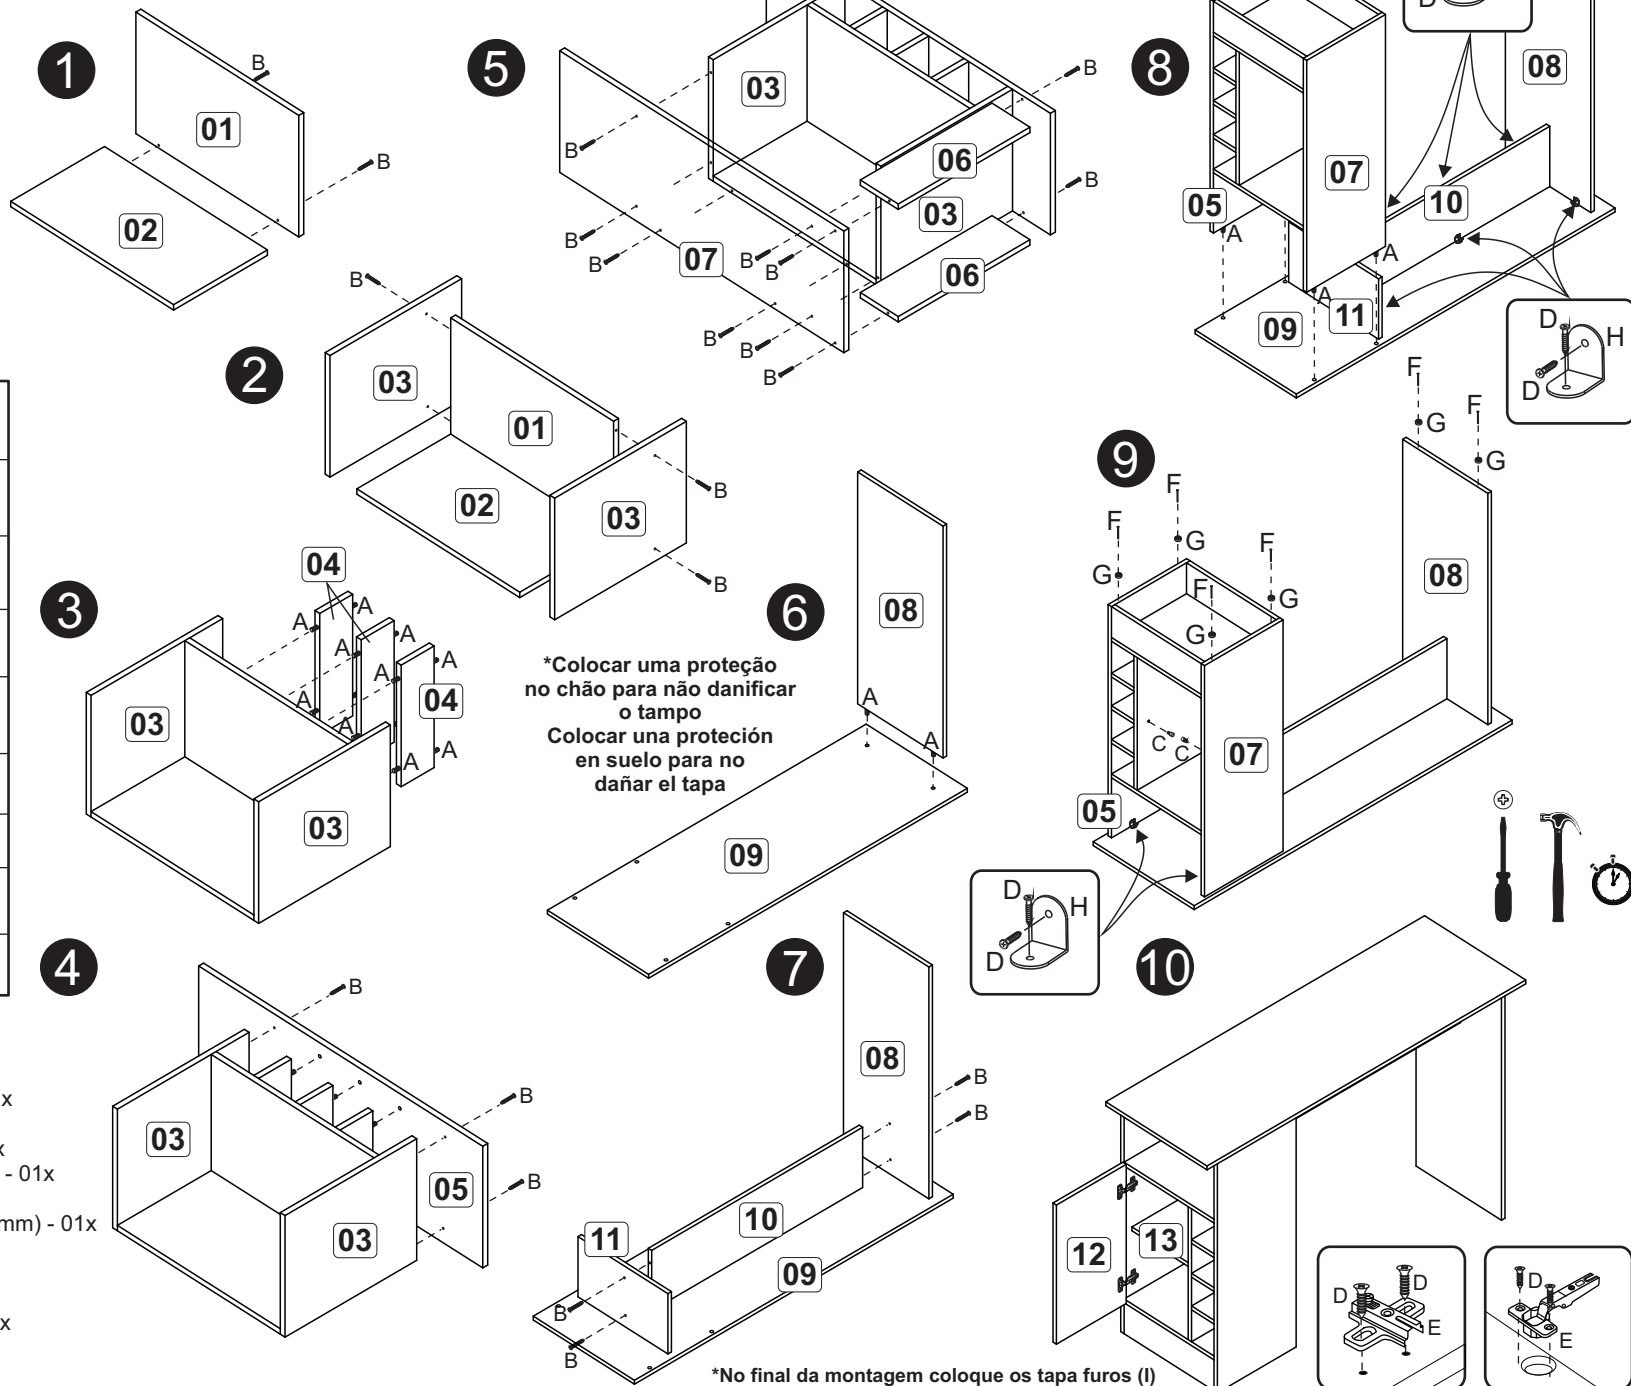

Obs.: Usar cola nas cavilhas (A).

1

2

3

Fixação na parede

BA 06 - Balcão com tampo 80cm - Max

A		6x30	04
B		4,0x40	08
C		Cola	01
D		3,5x14	24
E		Pé Cinza	04
F		10x10	40
G		5,0x45	04
H		3,5x25	04
J		Dobradiça com calço	04
K		Suporte de prateleira	04
L		160mm - cromado	02
M		Cantoneira metálica 22x22	05

1

2

Pregar as costas (06) na prateleira (10).

3

A		18
B		30
C		04
D		24
E		02
F		06
G		06
H		08
I		30

Relação de peças/Lista de piezas

- 01. Divisória/Divisoria (516x336x14mm) - 01x
- 02. Costa painel/Revés panel (516x285x14mm) - 01x
- 03. Base/Base (400x336x15mm) - 02x
- 04. Prateleira fixa/Repisa fija (100x336x15mm) - 03x
- 05. Lateral direita/Lateral derecha (900x336x14mm) - 01x
- 06. Rodapé/Zócalo (400x120x15mm) - 02x
- 07. Lateral esquerda/Lateral izquierda (900x336x14mm) - 01x
- 08. Pé-lateral/Pata-lateral (900x380x14mm) - 01x
- 09. Tampo/Tapa (1360x450x15mm) - 01x
- 10. Saia/Travesaño (900x234x14mm) - 01x
- 11. Costa painel/Revés panel (234x400x14mm) - 01x
- 12. Porta/Puerta (540x298x14mm) - 01x
- 13. Prateleira/Repisa (285x285x15mm) - 01x