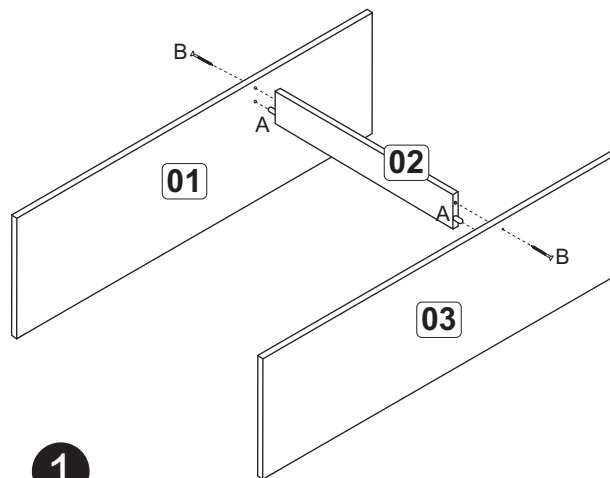

B		08
C		20
D		02
E		02
F		20
G		04
H		02
J		02
K		04

1

2

3

Fixação na parede

A		6x30	02
B		4,0x40	10
C		Suporte metal com capa	04
D		3,5x14	34
E		5,0x45	04
F		10x10	40
G		Cantoneira metálica 22x22	01
H		3,5x25	06
J		Dobradiça com calço	06
K		Bucha 8mm	04
L		160mm - cromado	03
M		Cola	01
N		Suporte prateleira	04

Obs.: Usar cola nas cavilhas (A).

1

2

3

Fixação na parede

BA 06 - Balcão com tampo 80cm - Max

A		6x30	04
B		4,0x40	08
C		Cola	01
D		3,5x14	24
E		Pé Cinza	04
F		10x10	40
G		5,0x45	04
H		3,5x25	04
J		Dobradiça com calço	04
K		Suporte de prateleira	04
L		160mm - cromado	02
M		Cantoneira metálica 22x22	05

1

2

Pregar as costas (06) na prateleira (10).

3

A		18
B		30
C		04
D		24
E		02
F		06
G		06
H		08
I		30

Relação de peças/Lista de piezas

- 01. Divisória/Divisoria (516x336x14mm) - 01x
- 02. Costa painel/Revés panel (516x285x14mm) - 01x
- 03. Base/Base (400x336x15mm) - 02x
- 04. Prateleira fixa/Repisa fija (100x336x15mm) - 03x
- 05. Lateral direita/Lateral derecha (900x336x14mm) - 01x
- 06. Rodapé/Zócalo (400x120x15mm) - 02x
- 07. Lateral esquerda/Lateral izquierda (900x336x14mm) - 01x
- 08. Pé-lateral/Pata-lateral (900x380x14mm) - 01x
- 09. Tampo/Tapa (1360x450x15mm) - 01x
- 10. Saia/Travesaño (900x234x14mm) - 01x
- 11. Costa painel/Revés panel (234x400x14mm) - 01x
- 12. Porta/Puerta (540x298x14mm) - 01x
- 13. Prateleira/Repisa (285x285x15mm) - 01x