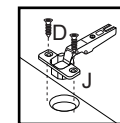

B		08
C		20
D		02
E		02
F		20
G		04
H		02
J		02
K		04

1

2

3

Fixação na parede

A		6x30	02
B		4,0x40	10
C		Suporte metal com capa	04
D		3,5x14	34
E		5,0x45	04
F		10x10	40
G		Cantoneira metálica 22x22	01
H		3,5x25	06
J		Dobradiça com calço	06
K		Bucha 8mm	04
L		160mm - cromado	03
M		Cola	01
N		Suporte prateleira	04

Obs.: Usar cola nas cavilhas (A).

1

2

3

Fixação na parede

BA 06 - Balcão com tampo 80cm - Max

A		6x30	04
B		4,0x40	08
C		Cola	01
D		3,5x14	24
E		Pé Cinza	04
F		10x10	40
G		5,0x45	04
H		3,5x25	04
J		Dobradiça com calço	04
K		Suporte de prateleira	04
L		160mm - cromado	02
M		Cantoneira metálica 22x22	05

1

2

Pregar as costas (06) na prateleira (10).

3

A		18
B		30
C		04
D		24
E		02
F		06
G		06
H		08
I		30

Relação de peças/Lista de piezas

- 01. Divisória/Divisoria (516x336x14mm) - 01x
- 02. Costa painel/Revés panel (516x285x14mm) - 01x
- 03. Base/Base (400x336x15mm) - 02x
- 04. Prateleira fixa/Repisa fija (100x336x15mm) - 03x
- 05. Lateral direita/Lateral derecha (900x336x14mm) - 01x
- 06. Rodapé/Zócalo (400x120x15mm) - 02x
- 07. Lateral esquerda/Lateral izquierda (900x336x14mm) - 01x
- 08. Pé-lateral/Pata-lateral (900x380x14mm) - 01x
- 09. Tampo/Tapa (1360x450x15mm) - 01x
- 10. Saia/Travesaño (900x234x14mm) - 01x
- 11. Costa painel/Revés panel (234x400x14mm) - 01x
- 12. Porta/Puerta (540x298x14mm) - 01x
- 13. Prateleira/Repisa (285x285x15mm) - 01x