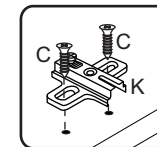

B		08
C		20
D		02
E		02
F		20
G		04
H		02
J		02
K		04

1

2

3

Fixação na parede

A		6x30	02
B		4,0x40	10
C		Suporte metal com capa	04
D		3,5x14	34
E		5,0x45	04
F		10x10	40
G		Cantoneira metálica 22x22	01
H		3,5x25	06
J		Dobradiça com calço	06
K		Bucha 8mm	04
L		160mm - cromado	03
M		Cola	01
N		Suporte prateleira	04

1

2

Pregar as costas (06) na prateleira (10).

3

A		18
B		30
C		04
D		24
E		02
F		06
G		06
H		08
I		30

Relação de peças/Lista de piezas

- 01. Divisória/Divisoria (516x336x14mm) - 01x
- 02. Costa painel/Revés panel (516x285x14mm) - 01x
- 03. Base/Base (400x336x15mm) - 02x
- 04. Prateleira fixa/Repisa fija (100x336x15mm) - 03x
- 05. Lateral direita/Lateral derecha (900x336x14mm) - 01x
- 06. Rodapé/Zócalo (400x120x15mm) - 02x
- 07. Lateral esquerda/Lateral izquierda (900x336x14mm) - 01x
- 08. Pé-lateral/Pata-lateral (900x380x14mm) - 01x
- 09. Tampo/Tapa (1360x450x15mm) - 01x
- 10. Saia/Travesaño (900x234x14mm) - 01x
- 11. Costa painel/Revés panel (234x400x14mm) - 01x
- 12. Porta/Puerta (540x298x14mm) - 01x
- 13. Prateleira/Repisa (285x285x15mm) - 01x