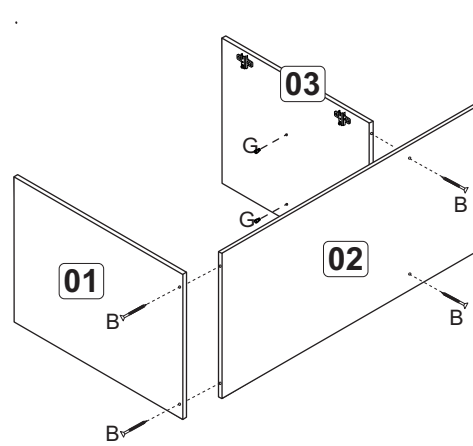

A		6x30	04
B		4,0x40	10
C		Cantoneira metalica 22x22	04
D		3,5x14	50
E		5,0x45	05
F		10x10	50
G		Suporte prateleira	04
H		3,5x25	08
J		Dobradiça com calço	06
K		Pé Cinza	05
L		160mm - cromado	04
M		Cola	01
N		350mm	01
O		13x15	04

1