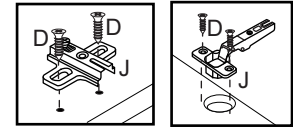

1

2

Pregar as costas (06) na prateleira (10).

3

A		18
B		30
C		04
D		24
E		02
F		06
G		06
H		08
I		30

Relação de peças/Lista de piezas

- 01. Divisória/Divisoria (516x336x14mm) - 01x
- 02. Costa painel/Revés panel (516x285x14mm) - 01x
- 03. Base/Base (400x336x15mm) - 02x
- 04. Prateleira fixa/Repisa fija (100x336x15mm) - 03x
- 05. Lateral direita/Lateral derecha (900x336x14mm) - 01x
- 06. Rodapé/Zócalo (400x120x15mm) - 02x
- 07. Lateral esquerda/Lateral izquierda (900x336x14mm) - 01x
- 08. Pé-lateral/Pata-lateral (900x380x14mm) - 01x
- 09. Tampo/Tapa (1360x450x15mm) - 01x
- 10. Saia/Travesaño (900x234x14mm) - 01x
- 11. Costa painel/Revés panel (234x400x14mm) - 01x
- 12. Porta/Puerta (540x298x14mm) - 01x
- 13. Prateleira/Repisa (285x285x15mm) - 01x