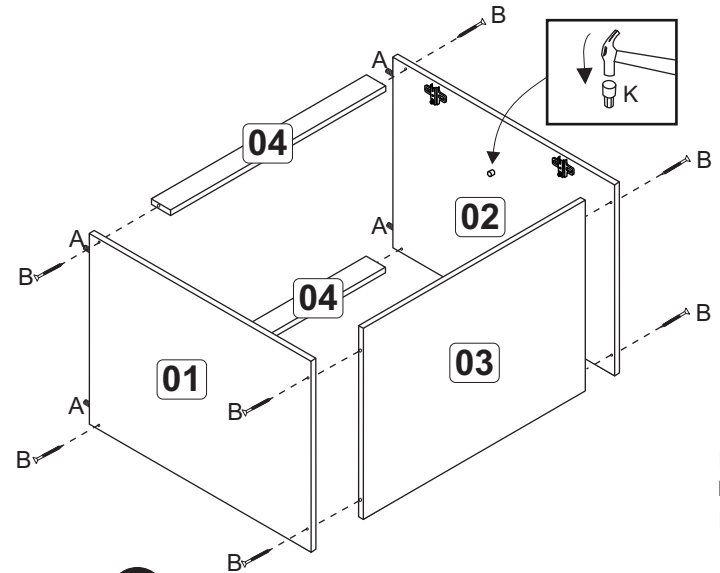

B		08
C		20
D		02
E		02
F		20
G		04
H		02
J		02
K		04

1

2

3

Fixação na parede

A		6x30	02
B		4,0x40	10
C		Suporte metal com capa	04
D		3,5x14	34
E		5,0x45	04
F		10x10	40
G		Cantoneira metálica 22x22	01
H		3,5x25	06
J		Dobradiça com calço	06
K		Bucha 8mm	04
L		160mm - cromado	03
M		Cola	01
N		Suporte prateleira	04

Obs.: Usar cola nas cavilhas (A).

1

2

3

Fixação na parede

BA 06 - Balcão com tampo 80cm - Max

A		6x30	04
B		4,0x40	08
C		Cola	01
D		3,5x14	24
E		Pé Cinza	04
F		10x10	40
G		5,0x45	04
H		3,5x25	04
J		Dobradiça com calço	04
K		Suporte de prateleira	04
L		160mm - cromado	02
M		Cantoneira metálica 22x22	05

1

2

Pregar as costas (06) na prateleira (10).

3

A		18
B		30
C		04
D		24
E		02
F		06
G		06
H		08
I		30

Relação de peças/Lista de piezas

- 01. Divisória/Divisoria (516x336x14mm) - 01x
- 02. Costa painel/Revés panel (516x285x14mm) - 01x
- 03. Base/Base (400x336x15mm) - 02x
- 04. Prateleira fixa/Repisa fija (100x336x15mm) - 03x
- 05. Lateral direita/Lateral derecha (900x336x14mm) - 01x
- 06. Rodapé/Zócalo (400x120x15mm) - 02x
- 07. Lateral esquerda/Lateral izquierda (900x336x14mm) - 01x
- 08. Pé-lateral/Pata-lateral (900x380x14mm) - 01x
- 09. Tampo/Tapa (1360x450x15mm) - 01x
- 10. Saia/Travesaño (900x234x14mm) - 01x
- 11. Costa painel/Revés panel (234x400x14mm) - 01x
- 12. Porta/Puerta (540x298x14mm) - 01x
- 13. Prateleira/Repisa (285x285x15mm) - 01x