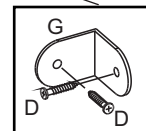

B		08
C		20
D		02
E		02
F		20
G		04
H		02
J		02
K		04

1

2

3

Fixação na parede

A		6x30	02
B		4,0x40	10
C		Suporte metal com capa	04
D		3,5x14	34
E		5,0x45	04
F		10x10	40
G		Cantoneira metálica 22x22	01
H		3,5x25	06
J		Dobradiça com calço	06
K		Bucha 8mm	04
L		160mm - cromado	03
M		Cola	01
N		Suporte prateleira	04

Obs.: Usar cola nas cavilhas (A).

1

2

3

Fixação na parede

BA 06 - Balcão com tampo 80cm - Max

A		6x30	04
B		4,0x40	08
C		Cola	01
D		3,5x14	24
E		Pé Cinza	04
F		10x10	40
G		5,0x45	04
H		3,5x25	04
J		Dobradiça com calço	04
K		Suporte de prateleira	04
L		160mm - cromado	02
M		Cantoneira metálica 22x22	05

1

2

Pregar as costas (06) na prateleira (10).

3

A		18
B		30
C		04
D		24
E		02
F		06
G		06
H		08
I		30

Relação de peças/Lista de piezas

- 01. Divisória/Divisoria (516x336x14mm) - 01x
- 02. Costa painel/Revés panel (516x285x14mm) - 01x
- 03. Base/Base (400x336x15mm) - 02x
- 04. Prateleira fixa/Repisa fija (100x336x15mm) - 03x
- 05. Lateral direita/Lateral derecha (900x336x14mm) - 01x
- 06. Rodapé/Zócalo (400x120x15mm) - 02x
- 07. Lateral esquerda/Lateral izquierda (900x336x14mm) - 01x
- 08. Pé-lateral/Pata-lateral (900x380x14mm) - 01x
- 09. Tampo/Tapa (1360x450x15mm) - 01x
- 10. Saia/Travesaño (900x234x14mm) - 01x
- 11. Costa painel/Revés panel (234x400x14mm) - 01x
- 12. Porta/Puerta (540x298x14mm) - 01x
- 13. Prateleira/Repisa (285x285x15mm) - 01x