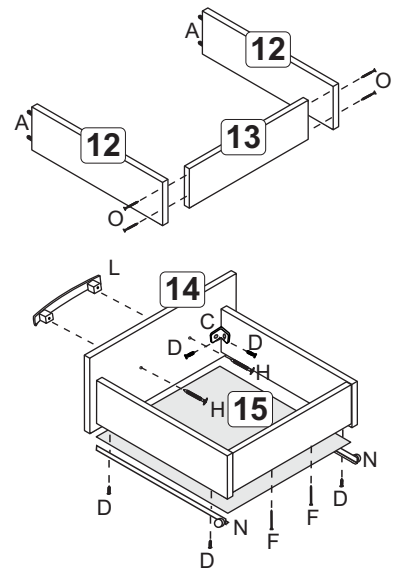

B		08
C		20
D		02
E		02
F		20
G		04
H		02
J		02
K		04

1

2

3

Fixação na parede

A		6x30	02
B		4,0x40	10
C		Suporte metal com capa	04
D		3,5x14	34
E		5,0x45	04
F		10x10	40
G		Cantoneira metálica 22x22	01
H		3,5x25	06
J		Dobradiça com calço	06
K		Bucha 8mm	04
L		160mm - cromado	03
M		Cola	01
N		Suporte prateleira	04

1

2

Pregar as costas (06) na prateleira (10).

3

A		18
B		30
C		04
D		24
E		02
F		06
G		06
H		08
I		30

Relação de peças/Lista de piezas

- 01. Divisória/Divisoria (516x336x14mm) - 01x
- 02. Costa painel/Revés panel (516x285x14mm) - 01x
- 03. Base/Base (400x336x15mm) - 02x
- 04. Prateleira fixa/Repisa fija (100x336x15mm) - 03x
- 05. Lateral direita/Lateral derecha (900x336x14mm) - 01x
- 06. Rodapé/Zócalo (400x120x15mm) - 02x
- 07. Lateral esquerda/Lateral izquierda (900x336x14mm) - 01x
- 08. Pé-lateral/Pata-lateral (900x380x14mm) - 01x
- 09. Tampo/Tapa (1360x450x15mm) - 01x
- 10. Saia/Travesaño (900x234x14mm) - 01x
- 11. Costa painel/Revés panel (234x400x14mm) - 01x
- 12. Porta/Puerta (540x298x14mm) - 01x
- 13. Prateleira/Repisa (285x285x15mm) - 01x

1

2

3

Pregar as costa (07) na prateleira (11).

4

KD 21 - Kit duplo - Max

A		6x30	12
B		4,0x40	22
E		5,0 x 45	04
F		10x10	60
G		3,5x14	42
H		3,5x25	08
J		Pé cinza	04
K		Calço/dobradiça	08
L		160mm - cromado	04
M		suporte prateleira	04
O		22x22	05
Q	Cola		01