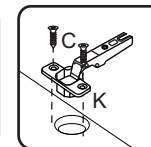

B		08
C		20
D		02
E		02
F		20
G		04
H		02
J		02
K		04

1

2

3

Fixação na parede

A		6x30	02
B		4,0x40	10
C		Suporte metal com capa	04
D		3,5x14	34
E		5,0x45	04
F		10x10	40
G		Cantoneira metálica 22x22	01
H		3,5x25	06
J		Dobradiça com calço	06
K		Bucha 8mm	04
L		160mm - cromado	03
M		Cola	01
N		Suporte prateleira	04

1

2

Pregar as costas (06) na prateleira (10).

3

A		18
B		30
C		04
D		24
E		02
F		06
G		06
H		08
I		30

Relação de peças/Lista de piezas

- 01. Divisória/Divisoria (516x336x14mm) - 01x
- 02. Costa painel/Revés panel (516x285x14mm) - 01x
- 03. Base/Base (400x336x15mm) - 02x
- 04. Prateleira fixa/Repisa fija (100x336x15mm) - 03x
- 05. Lateral direita/Lateral derecha (900x336x14mm) - 01x
- 06. Rodapé/Zócalo (400x120x15mm) - 02x
- 07. Lateral esquerda/Lateral izquierda (900x336x14mm) - 01x
- 08. Pé-lateral/Pata-lateral (900x380x14mm) - 01x
- 09. Tampo/Tapa (1360x450x15mm) - 01x
- 10. Saia/Travesaño (900x234x14mm) - 01x
- 11. Costa painel/Revés panel (234x400x14mm) - 01x
- 12. Porta/Puerta (540x298x14mm) - 01x
- 13. Prateleira/Repisa (285x285x15mm) - 01x