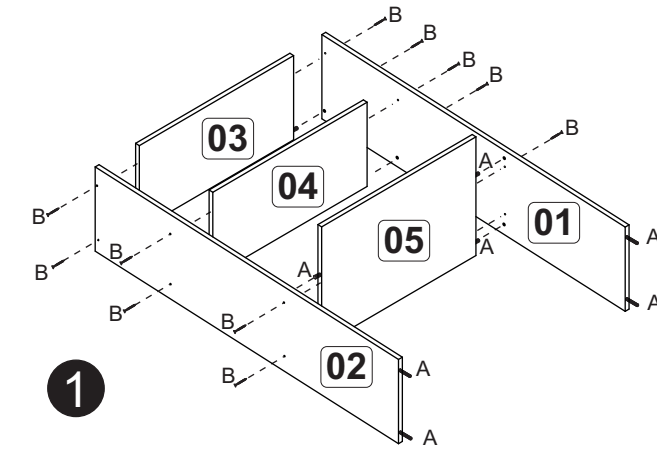

1

2

Pregar as costas (06) na prateleira (10).

3

A		18
B		30
C		04
D		24
E		02
F		06
G		06
H		08
I		30

Relação de peças/Lista de piezas

- 01. Divisória/Divisoria (516x336x14mm) - 01x
- 02. Costa painel/Revés panel (516x285x14mm) - 01x
- 03. Base/Base (400x336x15mm) - 02x
- 04. Prateleira fixa/Repisa fija (100x336x15mm) - 03x
- 05. Lateral direita/Lateral derecha (900x336x14mm) - 01x
- 06. Rodapé/Zócalo (400x120x15mm) - 02x
- 07. Lateral esquerda/Lateral izquierda (900x336x14mm) - 01x
- 08. Pé-lateral/Pata-lateral (900x380x14mm) - 01x
- 09. Tampo/Tapa (1360x450x15mm) - 01x
- 10. Saia/Travesaño (900x234x14mm) - 01x
- 11. Costa painel/Revés panel (234x400x14mm) - 01x
- 12. Porta/Puerta (540x298x14mm) - 01x
- 13. Prateleira/Repisa (285x285x15mm) - 01x

1

2

3

Pregar as costa (07) na prateleira (11).

4

KD 21 - Kit duplo - Max

A		6x30	12
B		4,0x40	22
E		5,0 x 45	04
F		10x10	60
G		3,5x14	42
H		3,5x25	08
J		Pé cinza	04
K		Calço/dobradiça	08
L		160mm - cromado	04
M		suporte prateleira	04
O		22x22	05
Q	Cola		01