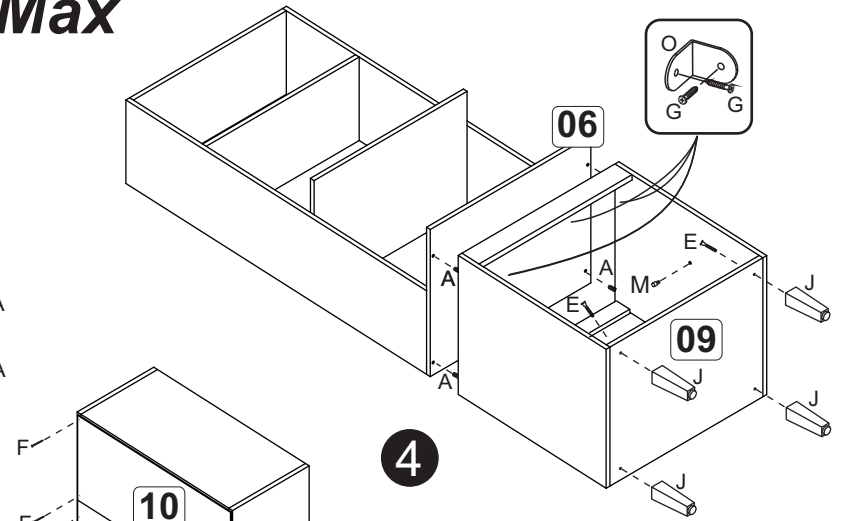

KD 21 - Kit duplo - Max

A		6x30	12
B		4,0x40	22
E		5,0 x 45	04
F		10x10	60
G		3,5x14	42
H		3,5x25	08
J		Pé cinza	04
K		Calço/dobradiça	08
L		160mm - cromado	04
M		suporte prateleira	04
O		22x22	05
Q	Cola		01

1

2

3

4

5

6