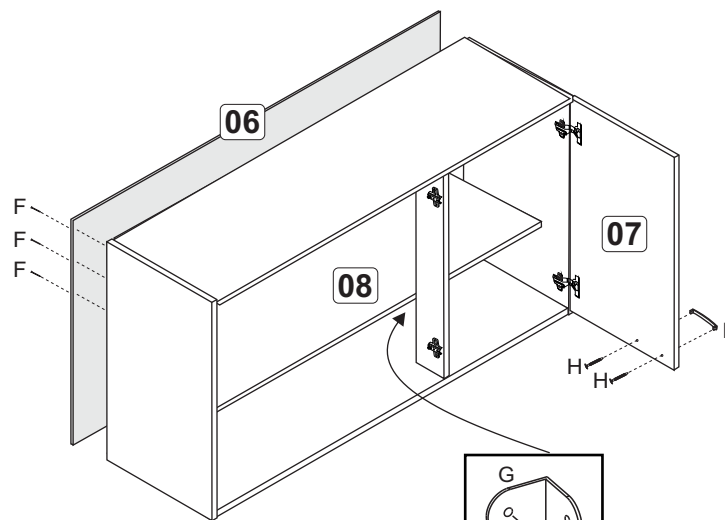

B		08
C		20
D		02
E		02
F		20
G		04
H		02
J		02
K		04

1

2

3

Fixação na parede

A		6x30	02
B		4,0x40	10
C		Suporte metal com capa	04
D		3,5x14	34
E		5,0x45	04
F		10x10	40
G		Cantoneira metálica 22x22	01
H		3,5x25	06
J		Dobradiça com calço	06
K		Bucha 8mm	04
L		160mm - cromado	03
M		Cola	01
N		Suporte prateleira	04

Obs.: Usar cola nas cavilhas (A).

1

2

3

Fixação na parede

BA 06 - Balcão com tampo 80cm - Max

A		6x30	04
B		4,0x40	08
C		Cola	01
D		3,5x14	24
E		Pé Cinza	04
F		10x10	40
G		5,0x45	04
H		3,5x25	04
J		Dobradiça com calço	04
K		Suporte de prateleira	04
L		160mm - cromado	02
M		Cantoneira metálica 22x22	05

1

2

Pregar as costas (06) na prateleira (10).

3

A		18
B		30
C		04
D		24
E		02
F		06
G		06
H		08
I		30

Relação de peças/Lista de piezas

- 01. Divisória/Divisoria (516x336x14mm) - 01x
- 02. Costa painel/Revés panel (516x285x14mm) - 01x
- 03. Base/Base (400x336x15mm) - 02x
- 04. Prateleira fixa/Repisa fija (100x336x15mm) - 03x
- 05. Lateral direita/Lateral derecha (900x336x14mm) - 01x
- 06. Rodapé/Zócalo (400x120x15mm) - 02x
- 07. Lateral esquerda/Lateral izquierda (900x336x14mm) - 01x
- 08. Pé-lateral/Pata-lateral (900x380x14mm) - 01x
- 09. Tampo/Tapa (1360x450x15mm) - 01x
- 10. Saia/Travesaño (900x234x14mm) - 01x
- 11. Costa painel/Revés panel (234x400x14mm) - 01x
- 12. Porta/Puerta (540x298x14mm) - 01x
- 13. Prateleira/Repisa (285x285x15mm) - 01x