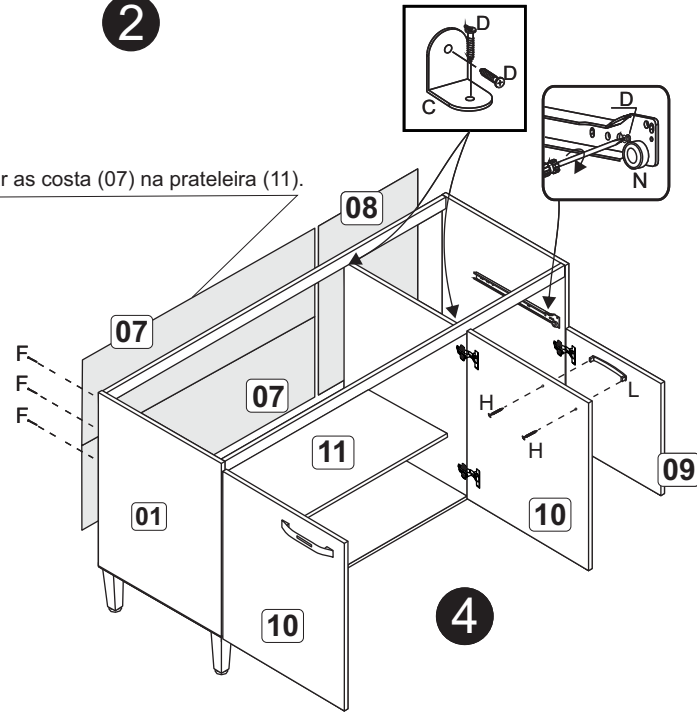

3

Pregar as costa (07) na prateleira (11).

4