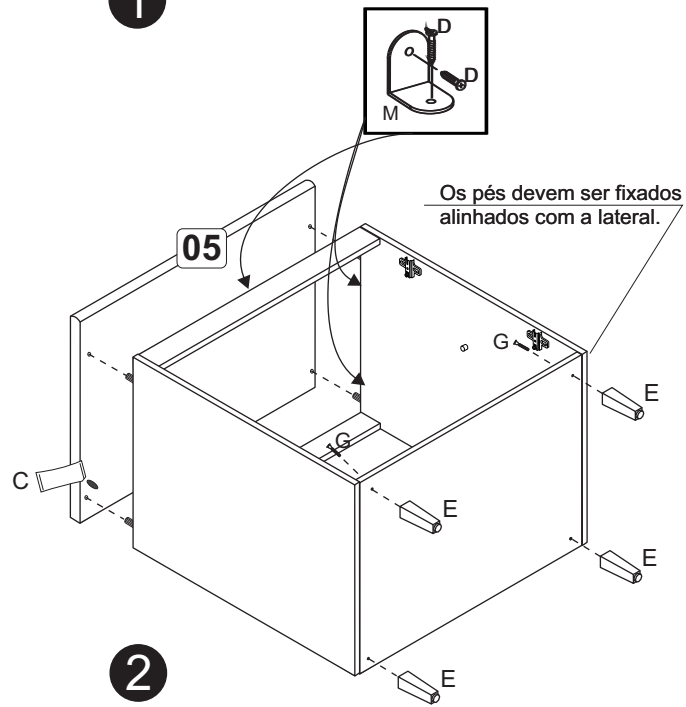

B		08
C		20
D		02
E		02
F		20
G		04
H		02
J		02
K		04

1

2

3

Fixação na parede

A		6x30	02
B		4,0x40	10
C		Suporte metal com capa	04
D		3,5x14	34
E		5,0x45	04
F		10x10	40
G		Cantoneira metálica 22x22	01
H		3,5x25	06
J		Dobradiça com calço	06
K		Bucha 8mm	04
L		160mm - cromado	03
M		Cola	01
N		Suporte prateleira	04

Obs.: Usar cola nas cavilhas (A).

1

2

3

Fixação na parede

BA 06 - Balcão com tampo 80cm - Max

A		6x30	04
B		4,0x40	08
C		Cola	01
D		3,5x14	24
E		Pé Cinza	04
F		10x10	40
G		5,0x45	04
H		3,5x25	04
J		Dobradiça com calço	04
K		Suporte de prateleira	04
L		160mm - cromado	02
M		Cantoneira metálica 22x22	05

1

2

Pregar as costas (06) na prateleira (10).

3

A		18
B		30
C		04
D		24
E		02
F		06
G		06
H		08
I		30

Relação de peças/Lista de piezas

- 01. Divisória/Divisoria (516x336x14mm) - 01x
- 02. Costa painel/Revés panel (516x285x14mm) - 01x
- 03. Base/Base (400x336x15mm) - 02x
- 04. Prateleira fixa/Repisa fija (100x336x15mm) - 03x
- 05. Lateral direita/Lateral derecha (900x336x14mm) - 01x
- 06. Rodapé/Zócalo (400x120x15mm) - 02x
- 07. Lateral esquerda/Lateral izquierda (900x336x14mm) - 01x
- 08. Pé-lateral/Pata-lateral (900x380x14mm) - 01x
- 09. Tampo/Tapa (1360x450x15mm) - 01x
- 10. Saia/Travesaño (900x234x14mm) - 01x
- 11. Costa painel/Revés panel (234x400x14mm) - 01x
- 12. Porta/Puerta (540x298x14mm) - 01x
- 13. Prateleira/Repisa (285x285x15mm) - 01x