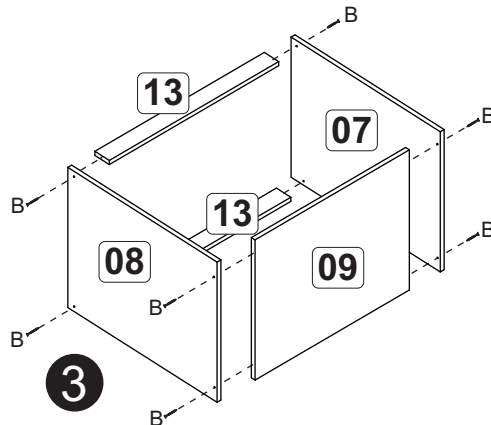

KD 21 - Kit duplo - Max

A		6x30	12
B		4,0x40	22
E		5,0 x 45	04
F		10x10	60
G		3,5x14	42
H		3,5x25	08
J		Pé cinza	04
K		Calço/dobradiça	08
L		160mm - cromado	04
M		suporte prateleira	04
O		22x22	05
Q	Cola		01

1

2

3

4

5

6