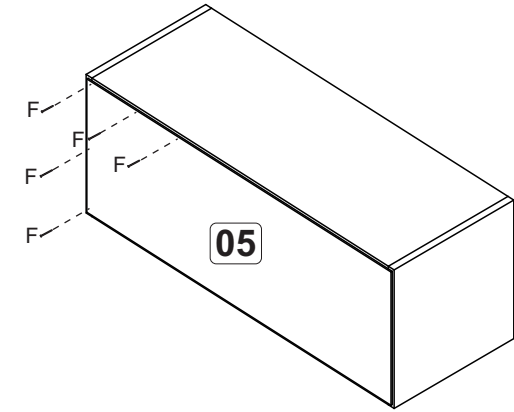

B		08
C		20
D		02
E		02
F		20
G		04
H		02
J		02
K		04

1

2

3

Fixação na parede

A		6x30	02
B		4,0x40	10
C		Suporte metal com capa	04
D		3,5x14	34
E		5,0x45	04
F		10x10	40
G		Cantoneira metálica 22x22	01
H		3,5x25	06
J		Dobradiça com calço	06
K		Bucha 8mm	04
L		160mm - cromado	03
M		Cola	01
N		Suporte prateleira	04

Obs.: Usar cola nas cavilhas (A).

1

2

3

Fixação na parede

BA 06 - Balcão com tampo 80cm - Max

A		6x30	04
B		4,0x40	08
C		Cola	01
D		3,5x14	24
E		Pé Cinza	04
F		10x10	40
G		5,0x45	04
H		3,5x25	04
J		Dobradiça com calço	04
K		Suporte de prateleira	04
L		160mm - cromado	02
M		Cantoneira metálica 22x22	05

1

2

Pregar as costas (06) na prateleira (10).

3

A		18
B		30
C		04
D		24
E		02
F		06
G		06
H		08
I		30

Relação de peças/Lista de piezas

- 01. Divisória/Divisoria (516x336x14mm) - 01x
- 02. Costa painel/Revés panel (516x285x14mm) - 01x
- 03. Base/Base (400x336x15mm) - 02x
- 04. Prateleira fixa/Repisa fija (100x336x15mm) - 03x
- 05. Lateral direita/Lateral derecha (900x336x14mm) - 01x
- 06. Rodapé/Zócalo (400x120x15mm) - 02x
- 07. Lateral esquerda/Lateral izquierda (900x336x14mm) - 01x
- 08. Pé-lateral/Pata-lateral (900x380x14mm) - 01x
- 09. Tampo/Tapa (1360x450x15mm) - 01x
- 10. Saia/Travesaño (900x234x14mm) - 01x
- 11. Costa painel/Revés panel (234x400x14mm) - 01x
- 12. Porta/Puerta (540x298x14mm) - 01x
- 13. Prateleira/Repisa (285x285x15mm) - 01x