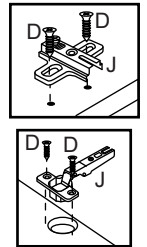

1

2

Pregar as costas (06) na prateleira (10).

3

A		18
B		30
C		04
D		24
E		02
F		06
G		06
H		08
I		30

Relação de peças/Lista de piezas

- 01. Divisória/Divisoria (516x336x14mm) - 01x
- 02. Costa painel/Revés panel (516x285x14mm) - 01x
- 03. Base/Base (400x336x15mm) - 02x
- 04. Prateleira fixa/Repisa fija (100x336x15mm) - 03x
- 05. Lateral direita/Lateral derecha (900x336x14mm) - 01x
- 06. Rodapé/Zócalo (400x120x15mm) - 02x
- 07. Lateral esquerda/Lateral izquierda (900x336x14mm) - 01x
- 08. Pé-lateral/Pata-lateral (900x380x14mm) - 01x
- 09. Tampo/Tapa (1360x450x15mm) - 01x
- 10. Saia/Travesaño (900x234x14mm) - 01x
- 11. Costa painel/Revés panel (234x400x14mm) - 01x
- 12. Porta/Puerta (540x298x14mm) - 01x
- 13. Prateleira/Repisa (285x285x15mm) - 01x

1

2

3

Pregar as costa (07) na prateleira (11).

4

KD 21 - Kit duplo - Max

A		6x30	12
B		4,0x40	22
E		5,0 x 45	04
F		10x10	60
G		3,5x14	42
H		3,5x25	08
J		Pé cinza	04
K		Calço/dobradiça	08
L		160mm - cromado	04
M		suporte prateleira	04
O		22x22	05
Q	Cola		01