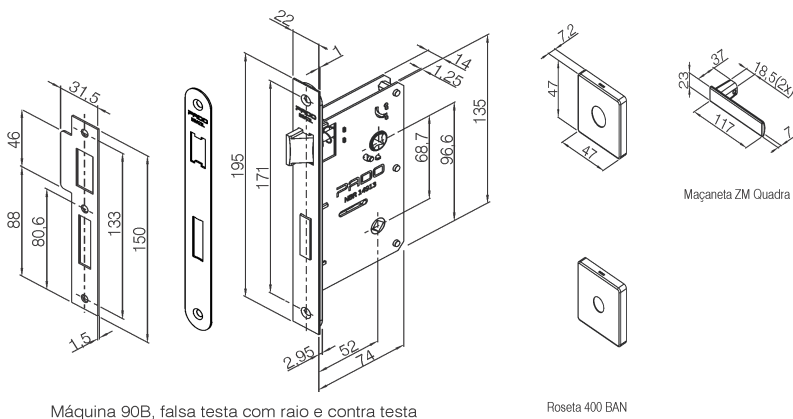

Máquina:

- Máquina para porta de Banheiro 90B (Falsa testa)
- Broca de 55mm
- Tráfego Intenso
- Grau de Segurança Máxima
- Sistema de reversão do trinco sem necessidade de ferramentas
- Caixa, tampa e falsa testa em aço carbono
- Trinco e lingueta em Zamac níquelado
- Falsa testa e contra testa em aço inoxidável

Guarnição: * 4 rosetas em aço inoxidável, fixadas por pressão em almas plásticas fixadas na porta por parafusos auto-atarrachantes de cabeça fenda philps em latão

Maçaneta: * 2 maçanetas de zamac Cromadas, com acionamento tipo alavanca; fixadas em 2 ferros bicromatizados de 80mm que são fixados por 2 parafusos allen sem cabeça

Maçaneta: * 2 maçanetas de zamac no acabamento Níquel Acetinado, com acionamento tipo alavanca; fixadas em 2 ferros bicromatizados de 80mm que são fixados por 2 parafusos allen sem cabeça

Recomendações: Limpar Com Pano Macio E Umedecido Em Água A Cada Mês. Não Utilizar Detergentes, Solventes, Removedores, Polidores, Álcool, Palha De Aço Ou Materias Abrasivos Nas Guarnições. Lubrificar A Máquina E O Cilindro Com Óleo Mineral. Não Utilizar Produtos Químicos. Não Deixar A Fechadura Por Um Longo Período

Peso bruto: 1.031kg   Peso Líquido: 0.946kg

Dimensões	Código de Barras	Quantidade
Não cadastrada		

Garantia: 5 ANOS CONTRA DEFEITOS DE FABRICAÇÃO E/OU FUNCIONAMENTO. 2 ANOS PARA ACABAMENTO. 1 ANO PARA PRODUTOS EM LUGARES PÚBLICOS OU CORROSIVOS.

Desenhos:

Máquina 90B, falsa testa com raio e contra testa

Roseta 400 BAN