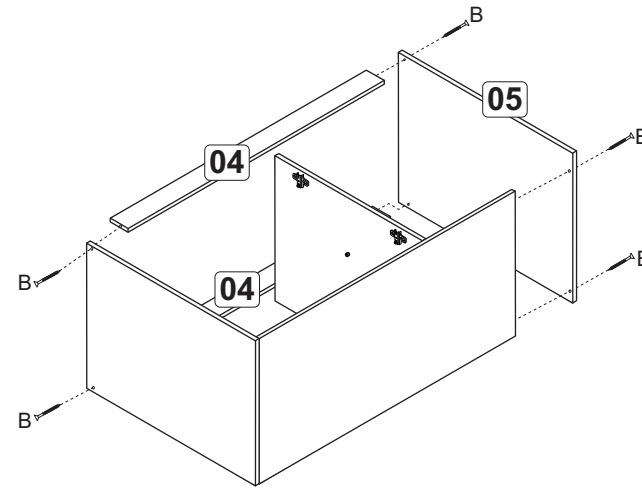

B		4,0x40	08
C		3,5x14	20
D		Bucha 8mm	02
E		5,0x45	02
F		10x10	20
G		3,5x25	04
H		160 mm - Cromado	02
J		Suporte metal com capa	02
K		Dobradiça com calço	04

1

2

3

Fixação na parede

A		6x30	02
B		4,0x40	10
C		Suporte metal com capa	04
D		3,5x14	34
E		5,0x45	04
F		10x10	40
G		Cantoneira metálica 22x22	01
H		3,5x25	06
J		Dobradiça com calço	06
K		Bucha 8mm	04
L		160mm - cromado	03
M		Cola	01
N		Suporte prateleira	04

Obs.: Usar cola nas cavilhas (A).

1

2

3

Fixação na parede

BA 06 - Balcão com tampo 80cm - Max

A		6x30	04
B		4,0x40	08
C		Cola	01
D		3,5x14	24
E		Pé Cinza	04
F		10x10	40
G		5,0x45	04
H		3,5x25	04
J		Dobradiça com calço	04
K		Suporte de prateleira	04
L		160mm - cromado	02
M		Cantoneira metálica 22x22	05

1

2

Os pés devem ser fixados alinhados com a lateral.

3

Pregar as costa (06) na prateleira (10).

A		04
B		10
C		04
D		50
E		05
F		50
G		04
H		08
J		06
K		05
L		04
M		01
N		01
O		04

1

2