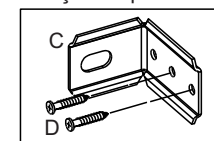

B		4,0x40	08
C		3,5x14	20
D		Bucha 8mm	02
E		5,0x45	02
F		10x10	20
G		3,5x25	04
H		160 mm - Cromado	02
J		Suporte metal com capa	02
K		Dobradiça com calço	04

1

2

3

Fixação na parede

A		6x30	02
B		4,0x40	10
C		Suporte metal com capa	04
D		3,5x14	34
E		5,0x45	04
F		10x10	40
G		Cantoneira metálica 22x22	01
H		3,5x25	06
J		Dobradiça com calço	06
K		Bucha 8mm	04
L		160mm - cromado	03
M		Cola	01
N		Suporte prateleira	04

Obs.: Usar cola nas cavilhas (A).

1

2

3

Fixação na parede

BA 06 - Balcão com tampo 80cm - Max

A		6x30	04
B		4,0x40	08
C		Cola	01
D		3,5x14	24
E		Pé Cinza	04
F		10x10	40
G		5,0x45	04
H		3,5x25	04
J		Dobradiça com calço	04
K		Suporte de prateleira	04
L		160mm - cromado	02
M		Cantoneira metálica 22x22	05

1

2

Os pés devem ser fixados alinhados com a lateral.

3

Pregar as costa (06) na prateleira (10).

A		04
B		10
C		04
D		50
E		05
F		50
G		04
H		08
J		06
K		05
L		04
M		01
N		01
O		04

1

2