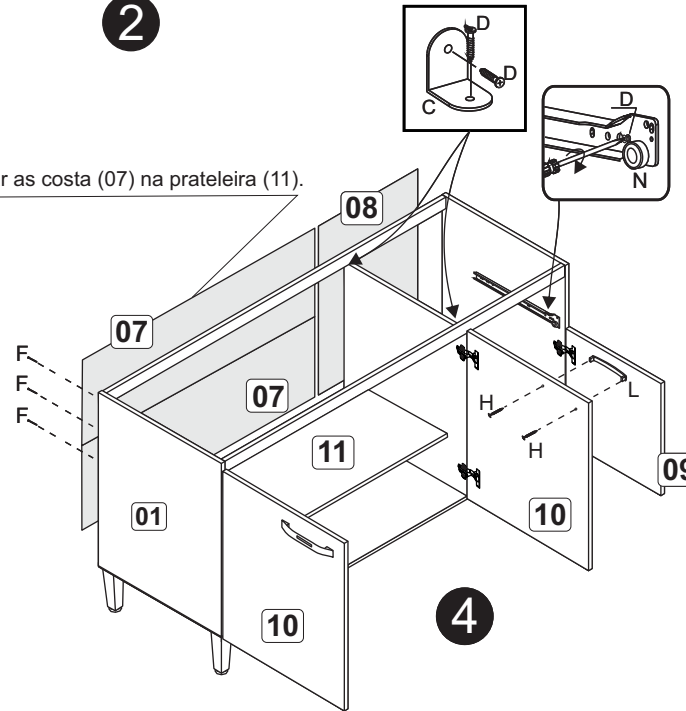

3

Pregar as costa (07) na prateleira (11).

4