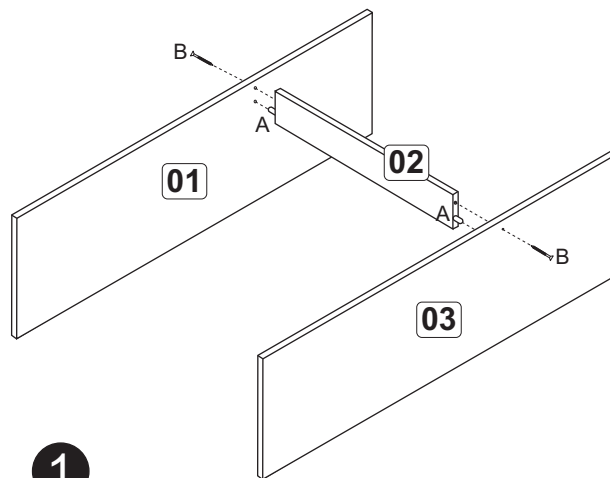

B		4,0x40	08
C		3,5x14	20
D		Bucha 8mm	02
E		5,0x45	02
F		10x10	20
G		3,5x25	04
H		160 mm - Cromado	02
J		Suporte metal com capa	02
K		Dobradiça com calço	04

1

2

3

Fixação na parede

A		6x30	02
B		4,0x40	10
C		Suporte metal com capa	04
D		3,5x14	34
E		5,0x45	04
F		10x10	40
G		Cantoneira metálica 22x22	01
H		3,5x25	06
J		Dobradiça com calço	06
K		Bucha 8mm	04
L		160mm - cromado	03
M		Cola	01
N		Suporte prateleira	04

Obs.: Usar cola nas cavilhas (A).

1

2

3

Fixação na parede

BA 06 - Balcão com tampo 80cm - Max

A		6x30	04
B		4,0x40	08
C		Cola	01
D		3,5x14	24
E		Pé Cinza	04
F		10x10	40
G		5,0x45	04
H		3,5x25	04
J		Dobradiça com calço	04
K		Suporte de prateleira	04
L		160mm - cromado	02
M		Cantoneira metálica 22x22	05