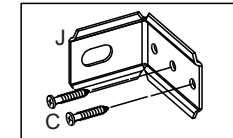

B		4,0x40	08
C		3,5x14	20
D		Bucha 8mm	02
E		5,0x45	02
F		10x10	20
G		3,5x25	04
H		160 mm - Cromado	02
J		Suporte metal com capa	02
K		Dobradiça com calço	04

1

2

3

Fixação na parede

A		6x30	02
B		4,0x40	10
C		Suporte metal com capa	04
D		3,5x14	34
E		5,0x45	04
F		10x10	40
G		Cantoneira metálica 22x22	01
H		3,5x25	06
J		Dobradiça com calço	06
K		Bucha 8mm	04
L		160mm - cromado	03
M		Cola	01
N		Suporte prateleira	04

Obs.: Usar cola nas cavilhas (A).

1

2

3

Fixação na parede

BA 06 - Balcão com tampo 80cm - Max

A		6x30	04
B		4,0x40	08
C		Cola	01
D		3,5x14	24
E		Pé Cinza	04
F		10x10	40
G		5,0x45	04
H		3,5x25	04
J		Dobradiça com calço	04
K		Suporte de prateleira	04
L		160mm - cromado	02
M		Cantoneira metálica 22x22	05