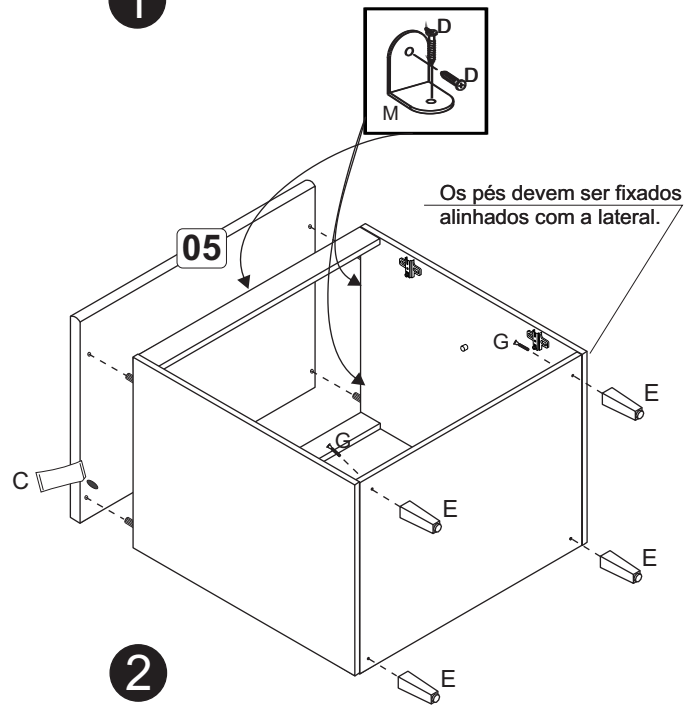

B		4,0x40	08
C		3,5x14	20
D		Bucha 8mm	02
E		5,0x45	02
F		10x10	20
G		3,5x25	04
H		160 mm - Cromado	02
J		Suporte metal com capa	02
K		Dobradiça com calço	04

1

2

3

Fixação na parede

A		6x30	02
B		4,0x40	10
C		Suporte metal com capa	04
D		3,5x14	34
E		5,0x45	04
F		10x10	40
G		Cantoneira metálica 22x22	01
H		3,5x25	06
J		Dobradiça com calço	06
K		Bucha 8mm	04
L		160mm - cromado	03
M		Cola	01
N		Suporte prateleira	04

Obs.: Usar cola nas cavilhas (A).

1

2

3

Fixação na parede

BA 06 - Balcão com tampo 80cm - Max

A		6x30	04
B		4,0x40	08
C		Cola	01
D		3,5x14	24
E		Pé Cinza	04
F		10x10	40
G		5,0x45	04
H		3,5x25	04
J		Dobradiça com calço	04
K		Suporte de prateleira	04
L		160mm - cromado	02
M		Cantoneira metálica 22x22	05

1

2

Os pés devem ser fixados alinhados com a lateral.

3

Pregar as costa (06) na prateleira (10).

A		04
B		10
C		04
D		50
E		05
F		50
G		04
H		08
J		06
K		05
L		04
M		01
N		01
O		04

1

2