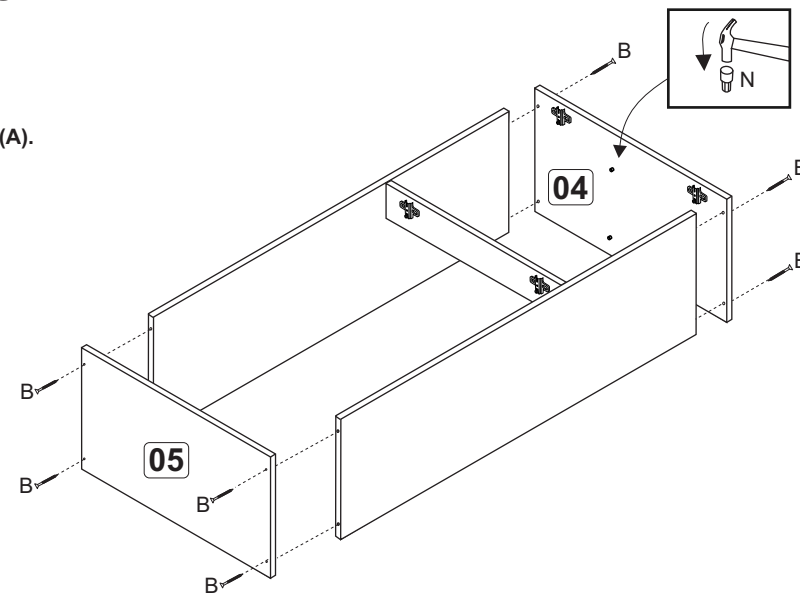

B		4,0x40	08
C		3,5x14	20
D		Bucha 8mm	02
E		5,0x45	02
F		10x10	20
G		3,5x25	04
H		160 mm - Cromado	02
J		Suporte metal com capa	02
K		Dobradiça com calço	04

1

2

3

Fixação na parede

A		6x30	02
B		4,0x40	10
C		Suporte metal com capa	04
D		3,5x14	34
E		5,0x45	04
F		10x10	40
G		Cantoneira metálica 22x22	01
H		3,5x25	06
J		Dobradiça com calço	06
K		Bucha 8mm	04
L		160mm - cromado	03
M		Cola	01
N		Suporte prateleira	04

Obs.: Usar cola nas cavilhas (A).

1

2

3

Fixação na parede

BA 06 - Balcão com tampo 80cm - Max

A		6x30	04
B		4,0x40	08
C		Cola	01
D		3,5x14	24
E		Pé Cinza	04
F		10x10	40
G		5,0x45	04
H		3,5x25	04
J		Dobradiça com calço	04
K		Suporte de prateleira	04
L		160mm - cromado	02
M		Cantoneira metálica 22x22	05