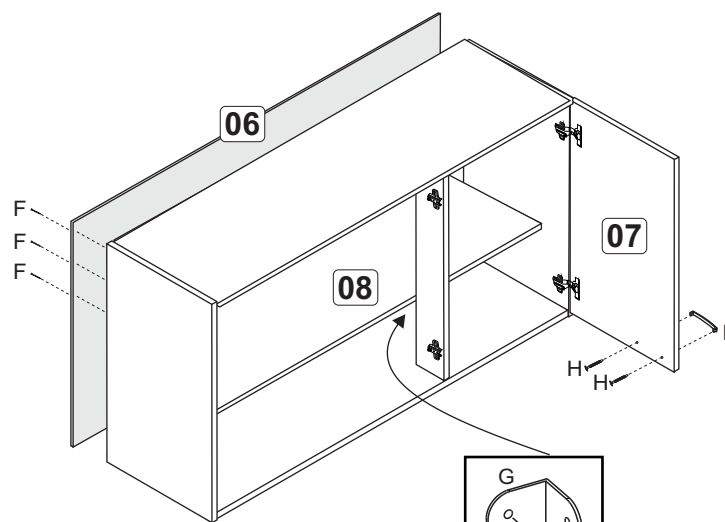

B		4,0x40	08
C		3,5x14	20
D		Bucha 8mm	02
E		5,0x45	02
F		10x10	20
G		3,5x25	04
H		160 mm - Cromado	02
J		Suporte metal com capa	02
K		Dobradiça com calço	04

1

2

3

Fixação na parede

A		6x30	02
B		4,0x40	10
C		Suporte metal com capa	04
D		3,5x14	34
E		5,0x45	04
F		10x10	40
G		Cantoneira metálica 22x22	01
H		3,5x25	06
J		Dobradiça com calço	06
K		Bucha 8mm	04
L		160mm - cromado	03
M		Cola	01
N		Suporte prateleira	04

Obs.: Usar cola nas cavilhas (A).

1

2

3

Fixação na parede

BA 06 - Balcão com tampo 80cm - Max

A		6x30	04
B		4,0x40	08
C		Cola	01
D		3,5x14	24
E		Pé Cinza	04
F		10x10	40
G		5,0x45	04
H		3,5x25	04
J		Dobradiça com calço	04
K		Suporte de prateleira	04
L		160mm - cromado	02
M		Cantoneira metálica 22x22	05