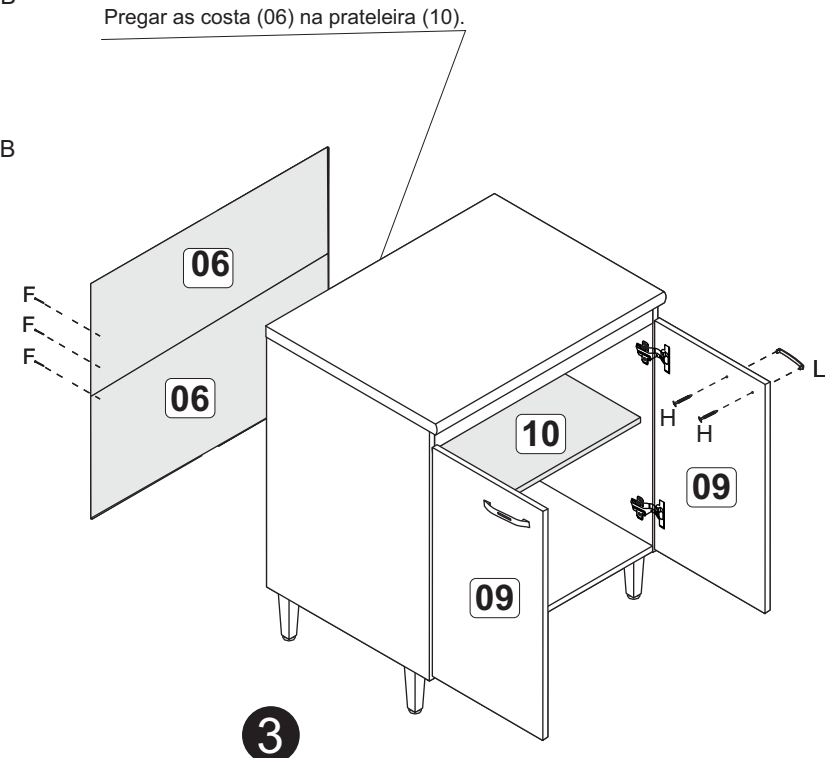

B		4,0x40	08
C		3,5x14	20
D		Bucha 8mm	02
E		5,0x45	02
F		10x10	20
G		3,5x25	04
H		160 mm - Cromado	02
J		Suporte metal com capa	02
K		Dobradiça com calço	04

1

2

3

Fixação na parede

A		6x30	02
B		4,0x40	10
C		Suporte metal com capa	04
D		3,5x14	34
E		5,0x45	04
F		10x10	40
G		Cantoneira metálica 22x22	01
H		3,5x25	06
J		Dobradiça com calço	06
K		Bucha 8mm	04
L		160mm - cromado	03
M		Cola	01
N		Suporte prateleira	04

Obs.: Usar cola nas cavilhas (A).

1

2

3

Fixação na parede

BA 06 - Balcão com tampo 80cm - Max

A		6x30	04
B		4,0x40	08
C		Cola	01
D		3,5x14	24
E		Pé Cinza	04
F		10x10	40
G		5,0x45	04
H		3,5x25	04
J		Dobradiça com calço	04
K		Suporte de prateleira	04
L		160mm - cromado	02
M		Cantoneira metálica 22x22	05

1

2

Os pés devem ser fixados alinhados com a lateral.

3

Pregar as costa (06) na prateleira (10).

A		04
B		10
C		04
D		50
E		05
F		50
G		04
H		08
J		06
K		05
L		04
M		01
N		01
O		04

1

2