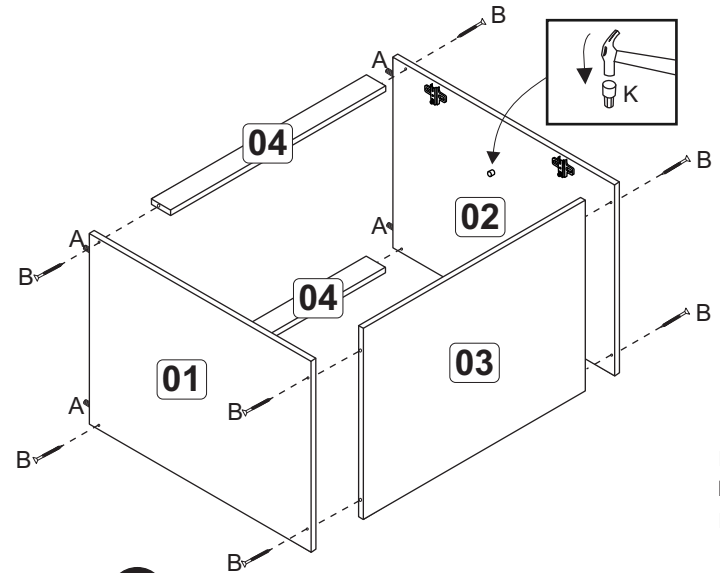

B		4,0x40	08
C		3,5x14	20
D		Bucha 8mm	02
E		5,0x45	02
F		10x10	20
G		3,5x25	04
H		160 mm - Cromado	02
J		Suporte metal com capa	02
K		Dobradiça com calço	04

1

2

3

Fixação na parede

A		6x30	02
B		4,0x40	10
C		Suporte metal com capa	04
D		3,5x14	34
E		5,0x45	04
F		10x10	40
G		Cantoneira metálica 22x22	01
H		3,5x25	06
J		Dobradiça com calço	06
K		Bucha 8mm	04
L		160mm - cromado	03
M		Cola	01
N		Suporte prateleira	04

Obs.: Usar cola nas cavilhas (A).

1

2

3

Fixação na parede

BA 06 - Balcão com tampo 80cm - Max

A		6x30	04
B		4,0x40	08
C		Cola	01
D		3,5x14	24
E		Pé Cinza	04
F		10x10	40
G		5,0x45	04
H		3,5x25	04
J		Dobradiça com calço	04
K		Suporte de prateleira	04
L		160mm - cromado	02
M		Cantoneira metálica 22x22	05