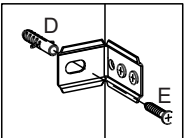

B		4,0x40	08
C		3,5x14	20
D		Bucha 8mm	02
E		5,0x45	02
F		10x10	20
G		3,5x25	04
H		160 mm - Cromado	02
J		Suporte metal com capa	02
K		Dobradiça com calço	04

1

2

3

Fixação na parede

A		6x30	02
B		4,0x40	10
C		Suporte metal com capa	04
D		3,5x14	34
E		5,0x45	04
F		10x10	40
G		Cantoneira metálica 22x22	01
H		3,5x25	06
J		Dobradiça com calço	06
K		Bucha 8mm	04
L		160mm - cromado	03
M		Cola	01
N		Suporte prateleira	04