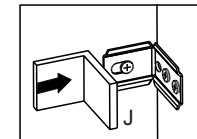

B		4,0x40	08
C		3,5x14	20
D		Bucha 8mm	02
E		5,0x45	02
F		10x10	20
G		3,5x25	04
H		160 mm - Cromado	02
J		Suporte metal com capa	02
K		Dobradiça com calço	04

1

2

3

Fixação na parede

A		6x30	02
B		4,0x40	10
C		Suporte metal com capa	04
D		3,5x14	34
E		5,0x45	04
F		10x10	40
G		Cantoneira metálica 22x22	01
H		3,5x25	06
J		Dobradiça com calço	06
K		Bucha 8mm	04
L		160mm - cromado	03
M		Cola	01
N		Suporte prateleira	04