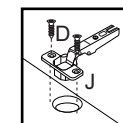

B		4,0x40	08
C		3,5x14	20
D		Bucha 8mm	02
E		5,0x45	02
F		10x10	20
G		3,5x25	04
H		160 mm - Cromado	02
J		Suporte metal com capa	02
K		Dobradiça com calço	04

1

2

3

Fixação na parede

A		6x30	02
B		4,0x40	10
C		Suporte metal com capa	04
D		3,5x14	34
E		5,0x45	04
F		10x10	40
G		Cantoneira metálica 22x22	01
H		3,5x25	06
J		Dobradiça com calço	06
K		Bucha 8mm	04
L		160mm - cromado	03
M		Cola	01
N		Suporte prateleira	04

Obs.: Usar cola nas cavilhas (A).

1

2

3

Fixação na parede

BA 06 - Balcão com tampo 80cm - Max

A		6x30	04
B		4,0x40	08
C		Cola	01
D		3,5x14	24
E		Pé Cinza	04
F		10x10	40
G		5,0x45	04
H		3,5x25	04
J		Dobradiça com calço	04
K		Suporte de prateleira	04
L		160mm - cromado	02
M		Cantoneira metálica 22x22	05

1

2

Os pés devem ser fixados alinhados com a lateral.

3

Pregar as costa (06) na prateleira (10).

A		04
B		10
C		04
D		50
E		05
F		50
G		04
H		08
J		06
K		05
L		04
M		01
N		01
O		04

1

2