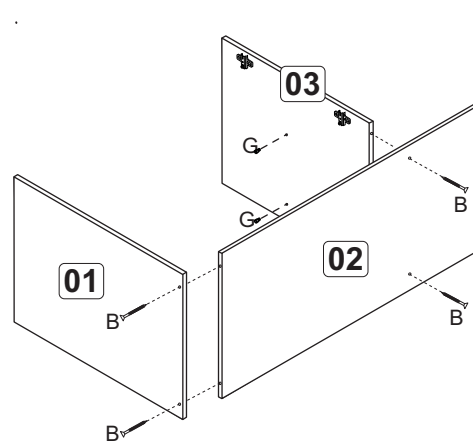

B		4,0x40	08
C		3,5x14	20
D		Bucha 8mm	02
E		5,0x45	02
F		10x10	20
G		3,5x25	04
H		160 mm - Cromado	02
J		Suporte metal com capa	02
K		Dobradiça com calço	04

1

2

3

Fixação na parede

A		6x30	02
B		4,0x40	10
C		Suporte metal com capa	04
D		3,5x14	34
E		5,0x45	04
F		10x10	40
G		Cantoneira metálica 22x22	01
H		3,5x25	06
J		Dobradiça com calço	06
K		Bucha 8mm	04
L		160mm - cromado	03
M		Cola	01
N		Suporte prateleira	04

1

2

Os pés devem ser fixados alinhados com a lateral.

3

Pregar as costa (06) na prateleira (10).

A		04
B		10
C		04
D		50
E		05
F		50
G		04
H		08
J		06
K		05
L		04
M		01
N		01
O		04

1

2