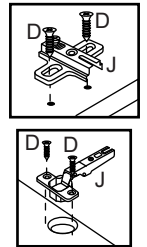

A		04
B		10
C		04
D		50
E		05
F		50
G		04
H		08
J		06
K		05
L		04
M		01
N		01
O		04

1

2

3

Pregar as costa (07) na prateleira (11).

4