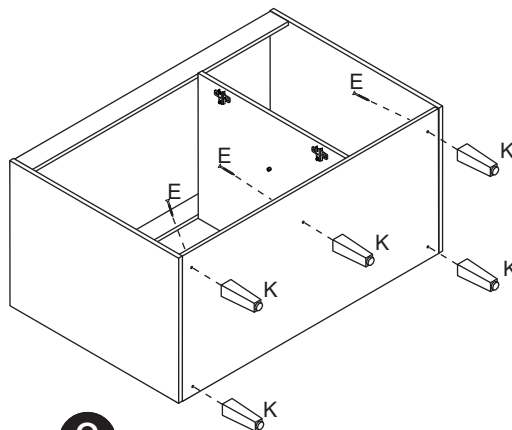

B		4,0x40	08
C		3,5x14	20
D		Bucha 8mm	02
E		5,0x45	02
F		10x10	20
G		3,5x25	04
H		160 mm - Cromado	02
J		Suporte metal com capa	02
K		Dobradiça com calço	04

1

2

3

Fixação na parede

A		6x30	02
B		4,0x40	10
C		Suporte metal com capa	04
D		3,5x14	34
E		5,0x45	04
F		10x10	40
G		Cantoneira metálica 22x22	01
H		3,5x25	06
J		Dobradiça com calço	06
K		Bucha 8mm	04
L		160mm - cromado	03
M		Cola	01
N		Suporte prateleira	04

1

2

Os pés devem ser fixados alinhados com a lateral.

3

Pregar as costa (06) na prateleira (10).

A		04
B		10
C		04
D		50
E		05
F		50
G		04
H		08
J		06
K		05
L		04
M		01
N		01
O		04

1

2