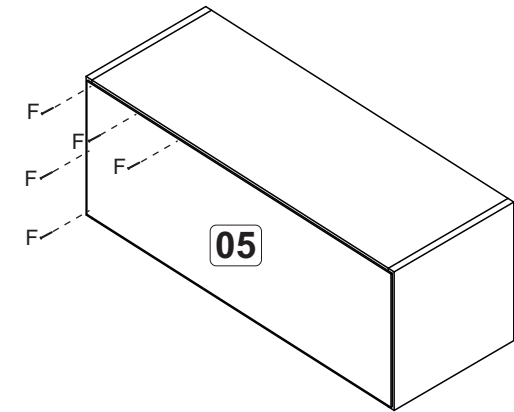

B		4,0x40	08
C		3,5x14	20
D		Bucha 8mm	02
E		5,0x45	02
F		10x10	20
G		3,5x25	04
H		160 mm - Cromado	02
J		Suporte metal com capa	02
K		Dobradiça com calço	04

1

2

3

Fixação na parede

A		6x30	02
B		4,0x40	10
C		Suporte metal com capa	04
D		3,5x14	34
E		5,0x45	04
F		10x10	40
G		Cantoneira metálica 22x22	01
H		3,5x25	06
J		Dobradiça com calço	06
K		Bucha 8mm	04
L		160mm - cromado	03
M		Cola	01
N		Suporte prateleira	04

Obs.: Usar cola nas cavilhas (A).

1

2

3

Fixação na parede

BA 06 - Balcão com tampo 80cm - Max

A		6x30	04
B		4,0x40	08
C		Cola	01
D		3,5x14	24
E		Pé Cinza	04
F		10x10	40
G		5,0x45	04
H		3,5x25	04
J		Dobradiça com calço	04
K		Suporte de prateleira	04
L		160mm - cromado	02
M		Cantoneira metálica 22x22	05