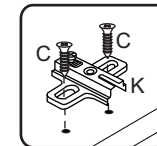

B		4,0x40	08
C		3,5x14	20
D		Bucha 8mm	02
E		5,0x45	02
F		10x10	20
G		3,5x25	04
H		160 mm - Cromado	02
J		Suporte metal com capa	02
K		Dobradiça com calço	04

1

2

3

Fixação na parede

A		6x30	02
B		4,0x40	10
C		Suporte metal com capa	04
D		3,5x14	34
E		5,0x45	04
F		10x10	40
G		Cantoneira metálica 22x22	01
H		3,5x25	06
J		Dobradiça com calço	06
K		Bucha 8mm	04
L		160mm - cromado	03
M		Cola	01
N		Suporte prateleira	04