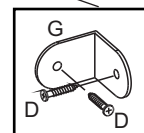

B		4,0x40	08
C		3,5x14	20
D		Bucha 8mm	02
E		5,0x45	02
F		10x10	20
G		3,5x25	04
H		160 mm - Cromado	02
J		Suporte metal com capa	02
K		Dobradiça com calço	04

1

2

3

Fixação na parede

A		6x30	02
B		4,0x40	10
C		Suporte metal com capa	04
D		3,5x14	34
E		5,0x45	04
F		10x10	40
G		Cantoneira metálica 22x22	01
H		3,5x25	06
J		Dobradiça com calço	06
K		Bucha 8mm	04
L		160mm - cromado	03
M		Cola	01
N		Suporte prateleira	04

Obs.: Usar cola nas cavilhas (A).

1

2

3

Fixação na parede

BA 06 - Balcão com tampo 80cm - Max

A		6x30	04
B		4,0x40	08
C		Cola	01
D		3,5x14	24
E		Pé Cinza	04
F		10x10	40
G		5,0x45	04
H		3,5x25	04
J		Dobradiça com calço	04
K		Suporte de prateleira	04
L		160mm - cromado	02
M		Cantoneira metálica 22x22	05

1

2

Os pés devem ser fixados alinhados com a lateral.

3

Pregar as costa (06) na prateleira (10).

A		04
B		10
C		04
D		50
E		05
F		50
G		04
H		08
J		06
K		05
L		04
M		01
N		01
O		04

1

2