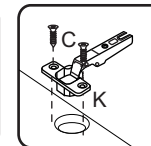

B		4,0x40	08
C		3,5x14	20
D		Bucha 8mm	02
E		5,0x45	02
F		10x10	20
G		3,5x25	04
H		160 mm - Cromado	02
J		Suporte metal com capa	02
K		Dobradiça com calço	04

1

2

3

Fixação na parede

A		6x30	02
B		4,0x40	10
C		Suporte metal com capa	04
D		3,5x14	34
E		5,0x45	04
F		10x10	40
G		Cantoneira metálica 22x22	01
H		3,5x25	06
J		Dobradiça com calço	06
K		Bucha 8mm	04
L		160mm - cromado	03
M		Cola	01
N		Suporte prateleira	04