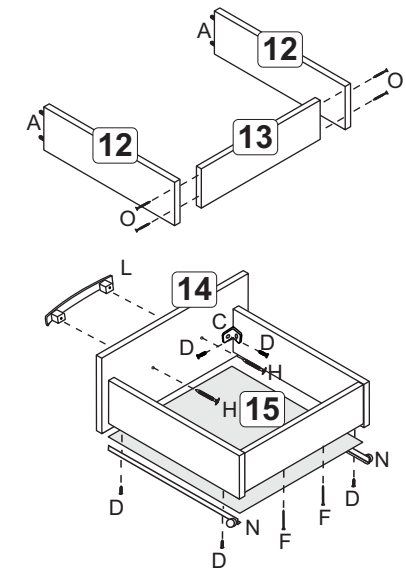

B		4,0x40	08
C		3,5x14	20
D		Bucha 8mm	02
E		5,0x45	02
F		10x10	20
G		3,5x25	04
H		160 mm - Cromado	02
J		Suporte metal com capa	02
K		Dobradiça com calço	04

1

2

3

Fixação na parede

A		6x30	02
B		4,0x40	10
C		Suporte metal com capa	04
D		3,5x14	34
E		5,0x45	04
F		10x10	40
G		Cantoneira metálica 22x22	01
H		3,5x25	06
J		Dobradiça com calço	06
K		Bucha 8mm	04
L		160mm - cromado	03
M		Cola	01
N		Suporte prateleira	04

Obs.: Usar cola nas cavilhas (A).

1

2

3

Fixação na parede

BA 06 - Balcão com tampo 80cm - Max

A		6x30	04
B		4,0x40	08
C		Cola	01
D		3,5x14	24
E		Pé Cinza	04
F		10x10	40
G		5,0x45	04
H		3,5x25	04
J		Dobradiça com calço	04
K		Suporte de prateleira	04
L		160mm - cromado	02
M		Cantoneira metálica 22x22	05

1

2

Os pés devem ser fixados alinhados com a lateral.

3

Pregar as costa (06) na prateleira (10).

A		04
B		10
C		04
D		50
E		05
F		50
G		04
H		08
J		06
K		05
L		04
M		01
N		01
O		04

1

2

3

Pregar as costa (07) na prateleira (11).

4

KD 21 - Kit duplo - Max

A		6x30	12
B		4,0x40	22
E		5,0 x 45	04
F		10x10	60
G		3,5x14	42
H		3,5x25	08
J		Pé cinza	04
K		Calço/dobradiça	08
L		160mm - cromado	04
M		suporte prateleira	04
O		22x22	05
Q	Cola		01