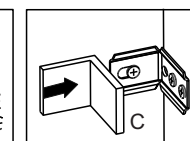

B		4,0x40	08
C		3,5x14	20
D		Bucha 8mm	02
E		5,0x45	02
F		10x10	20
G		3,5x25	04
H		160 mm - Cromado	02
J		Suporte metal com capa	02
K		Dobradiça com calço	04

1

2

3

Fixação na parede

A		6x30	02
B		4,0x40	10
C		Suporte metal com capa	04
D		3,5x14	34
E		5,0x45	04
F		10x10	40
G		Cantoneira metálica 22x22	01
H		3,5x25	06
J		Dobradiça com calço	06
K		Bucha 8mm	04
L		160mm - cromado	03
M		Cola	01
N		Suporte prateleira	04

Obs.: Usar cola nas cavilhas (A).

1

2

3

Fixação na parede

BA 06 - Balcão com tampo 80cm - Max

A		6x30	04
B		4,0x40	08
C		Cola	01
D		3,5x14	24
E		Pé Cinza	04
F		10x10	40
G		5,0x45	04
H		3,5x25	04
J		Dobradiça com calço	04
K		Suporte de prateleira	04
L		160mm - cromado	02
M		Cantoneira metálica 22x22	05

1

2

Os pés devem ser fixados alinhados com a lateral.

3

Pregar as costa (06) na prateleira (10).

A		04
B		10
C		04
D		50
E		05
F		50
G		04
H		08
J		06
K		05
L		04
M		01
N		01
O		04

1

2