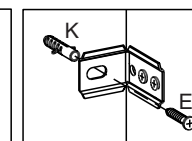

Obs.: Usar cola nas cavilhas (A).

1

2

3

Fixação na parede

BA 06 - Balcão com tampo 80cm - Max

A		6x30	04
B		4,0x40	08
C		Cola	01
D		3,5x14	24
E		Pé Cinza	04
F		10x10	40
G		5,0x45	04
H		3,5x25	04
J		Dobradiça com calço	04
K		Suporte de prateleira	04
L		160mm - cromado	02
M		Cantoneira metálica 22x22	05

1

2

Os pés devem ser fixados alinhados com a lateral.

3

Pregar as costa (06) na prateleira (10).

A		04
B		10
C		04
D		50
E		05
F		50
G		04
H		08
J		06
K		05
L		04
M		01
N		01
O		04

1

2