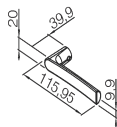

Código:	54025874	NCM: 8301.40.00
Produto:	FECH ZM CONCEPT RQ1 408-40CB BR	
Linha de Produtos:	CONCEPT	
Norma:	ABNT NBR 14913:2011	
Aplicação:	Portas De Banheiro Com Espessura De 30 Mm À 35 Mm	
Acabamentos:	Bronze Oxidado (Bx)	
Maçaneta:	* 2 maçanetas de zamac no acabamento Bronze Oxidado, com acionamento tipo alavanca; fixadas em 2 ferros bicromatizados de 80mm que são fixados por 2 parafusos allen sem cabeça	
Recomendações:	Limpar Com Pano Macio E Umedecido Em Água A Cada Mês. Não Utilizar Detergentes, Solventes, Removedores, Polidores, Álcool, Palha De Aço Ou Materias Abrasivos Nas Guarnições. Lubrificar A Máquina E O Cilindro Com Óleo Mineral. Não Utilizar Produtos Químicos. Não Deixar A Fechadura Por Um Longo Period	
Peso bruto:	0.687kg	Peso Líquido: 0.661kg
	Dimensões	Código de Barras
	Quantidade	
	Não cadastrada	
Garantia:	5 ANOS CONTRA DEFEITOS DE FABRICAÇÃO E/OU FUNCIONAMENTO. 2 ANOS PARA ACABAMENTO. 1 ANO PARA PRODUTOS EM LUGARES PÚBLICOS OU CORROSIVOS.	

Desenhos:

Maçaneta ZM Mari