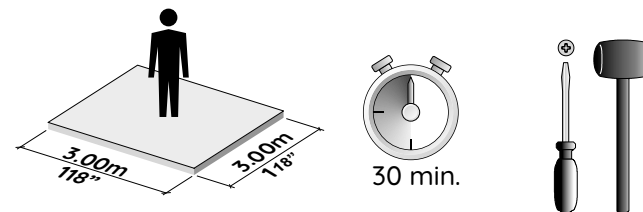

REF. 27915

Monte o móvel como nós o produzimos: COM CARINHO.
Assemble the furniture as we produce it: WITH LOVE.
Armar el mueble como nosotros lo producimos: CON CARÍÑO.

FERRAGENS / HARDWARE LIST / LISTA DE HERRAJES

Os desenhos das ferragens são em escala real, então suas dimensões são iguais as das ferragens reais.
The hardware drawings are full-scale, so their dimensions are the same as the actual hardware.
Los dibujos de los herrajes son la escala real, por lo que sus dimensiones son las mismas que las del herraje real.

ID	IMAGEM DE REFERÊNCIA / IMAGE REFERENCE IMAGEN REFERENCIA	QUANTIDADE # OF PIECES CANTIDAD
A	  4,5 x 60mm	04
B	    1/4" x 30mm	04
C	  M4 x 25mm	04

ID	Descrição / Description / Denominación	Quantidade # Of Pieces Cantidad	Dimensão (mm) Dimension (mm) Dimensión (mm)
01	Tampo/Top/Tapa	01	398x370x15
02	Prateleira com chapa expandida/Shelf/Repisa	01	400x400x15
03	Lateral Metálica/Metallic Side/Lateral Metálica	02	400x580x15