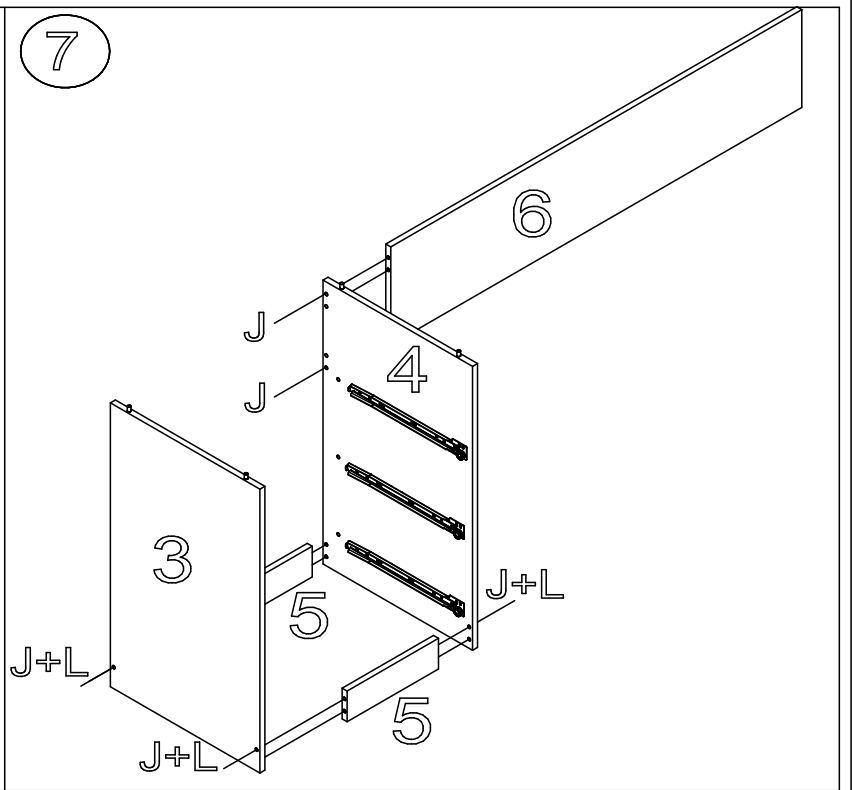

FERRAMENTAS NECESSÁRIAS
HERRAMIENTAS NECESARIAS

optional /
opcional

LISTA DE PEÇAS / PIEZAS DEL PRODUCTO

ITEM	PEÇAS / PIEZAS	DIMENSÕES	CÓDIGO	QTD.
1	TAMPO DA MESA / TOP	1200 X 450 X 15	71894	01
2	TAMPO DE BALCÃO / TOP BALCÓN	1165 X 360 X 15	71895	01
3	LATERAL MESA / LADO DE MESA	740 X 450 X 15	71896	01
4	DIVISÃO MESA / DIVISIÓN DE MESA	740 X 450 X 15	71897	01
5	RODAPÉ / RODAPÉ	275 X 80 X 15	71898	02
6	DIV. HORIZONTAL / DIVISIÓN HORIZ	1237 X 255 X 15	71899	01
7	DIV. HORIZONTAL / DIVISIÓN HORIZ	539 X 255 X 15	71900	01
8	LAT. BALCÃO / BALCON LATERAL	740 X 360 X 15	71901	01
9	DIV. BALCÃO / DIVISIÓN BALCÓN	740 X 360 X 15	71902	01
10	RODAPÉ / RODAPÉ	591 X 70 X 15	71903	02
11	PILASTRA PÉ / PIE PILASTRA	740 X 110 X 15	71904	01
12	PRATELEIRA / PRACTICA	590 X 337 X 15	71905	01
13	PILASTRA / PILASTRA	1200 X 70 X 15	58265	01
14	PILASTRA / PILASTRA	700 X 70 X 15	58255	01
15	LAT GAV. DIR / CAJÓN LAT. DERECHO	350 X 100 X 15	60087	03
16	LAT GAV. ESQ / CAJÓN LAT IZQUIERDO	350 X 100 X 15	67214	03
17	COSTA GAVETA / CAJÓN COSTA	220 X 100 X 15	71906	03
18	FR.GAVETA / FRENTE DE CAJÓN	290 X 199 X 15	74762	03
19	BASE / BASE	591 X 360 X 15	71908	01
20	PORTA / PUERTA	605 X 300 X 15	74761	02
21	COSTA / COSTA	680 X 300 X 3	71910	01
22	BASE GAVETA / BASE DE CAJONES	245 X 355 X 3	71911	03
23	COSTA / COSTA	615 X 380 X 3	71912	01
24	COSTA / COSTA	615 X 300 X 3	71913	01

IDENTIFICAÇÃO DAS PEÇAS
IDENTIFICACIÓN DE LAS PIEZAS

MONTAGEM DA GAVETA / MONTAJE DEL CAJÓN

É indispensável o uso de cola na colocação das cavilhas.

Es imprescindible utilizar pegamento a la hora de colocar los tacos.

Lado inferior da gaveta
Parte inferior del cajón

FIXAR CANTONEIRA (C) COM (B) NAS PEÇAS INDICADAS NO DESENHO
 FIJAR EL SOPORTE DEL ÁNGULO (C) CON (B) A LAS PARTES QUE SE MUESTRAN EN EL DIBUJO

FIXAR AS PEÇAS (13 , 14) COM CANTONEIRA (C) + (B)
 FIJAR LAS PIEZAS (13 , 14) CON EL SOPORTE DE ÁNGULO (C) + (B)