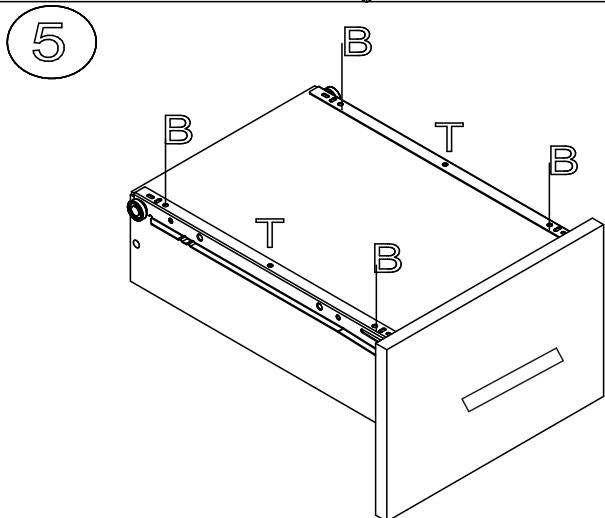

FERRAMENTAS NECESSÁRIAS
HERRAMIENTAS NECESARIAS

optional /
opcional

LISTA DE PEÇAS / PIEZAS DEL PRODUCTO

ITEM	PEÇAS / PIEZAS	DIMENSÕES	CÓDIGO	QTD.
1	TAMPO DA MESA / TOP	1200 X 450 X 15	71894	01
2	TAMPO DE BALCÃO / TOP BALCÓN	1165 X 360 X 15	71895	01
3	LATERAL MESA / LADO DE MESA	740 X 450 X 15	71896	01
4	DIVISÃO MESA / DIVISIÓN DE MESA	740 X 450 X 15	71897	01
5	RODAPÉ / RODAPÉ	275 X 80 X 15	71898	02
6	DIV. HORIZONTAL / DIVISIÓN HORIZ	1237 X 255 X 15	71899	01
7	DIV. HORIZONTAL / DIVISIÓN HORIZ	539 X 255 X 15	71900	01
8	LAT. BALCÃO / BALCON LATERAL	740 X 360 X 15	71901	01
9	DIV. BALCÃO / DIVISIÓN BALCÓN	740 X 360 X 15	71902	01
10	RODAPÉ / RODAPÉ	591 X 70 X 15	71903	02
11	PILASTRA PÉ / PIE PILASTRA	740 X 110 X 15	71904	01
12	PRATELEIRA / PRACTICA	590 X 337 X 15	71905	01
13	PILASTRA / PILASTRA	1200 X 70 X 15	58265	01
14	PILASTRA / PILASTRA	700 X 70 X 15	58255	01
15	LAT GAV. DIR / CAJÓN LAT. DERECHO	350 X 100 X 15	60087	03
16	LAT GAV. ESQ / CAJÓN LAT IZQUIERDO	350 X 100 X 15	67214	03
17	COSTA GAVETA / CAJÓN COSTA	220 X 100 X 15	71906	03
18	FR.GAVETA / FRENTE DE CAJÓN	290 X 199 X 15	74762	03
19	BASE / BASE	591 X 360 X 15	71908	01
20	PORTA / PUERTA	605 X 300 X 15	74761	02
21	COSTA / COSTA	680 X 300 X 3	71910	01
22	BASE GAVETA / BASE DE CAJONES	245 X 355 X 3	71911	03
23	COSTA / COSTA	615 X 380 X 3	71912	01
24	COSTA / COSTA	615 X 300 X 3	71913	01

IDENTIFICAÇÃO DAS PEÇAS
IDENTIFICACIÓN DE LAS PIEZAS

MONTAGEM DA GAVETA / MONTAJE DEL CAJÓN

É indispensável o uso de cola na colocação das cavilhas.

Es imprescindible utilizar pegamento a la hora de colocar los tacos.

Lado inferior da gaveta
Parte inferior del cajón

FIXAR CANTONEIRA (C) COM (B) NAS PEÇAS INDICADAS NO DESENHO
 FIJAR EL SOPORTE DEL ÁNGULO (C) CON (B) A LAS PARTES QUE SE MUESTRAN EN EL DIBUJO

FIXAR AS PEÇAS (13 , 14) COM CANTONEIRA (C) + (B)
 FIJAR LAS PIEZAS (13 , 14) CON EL SOPORTE DE ÁNGULO (C) + (B)