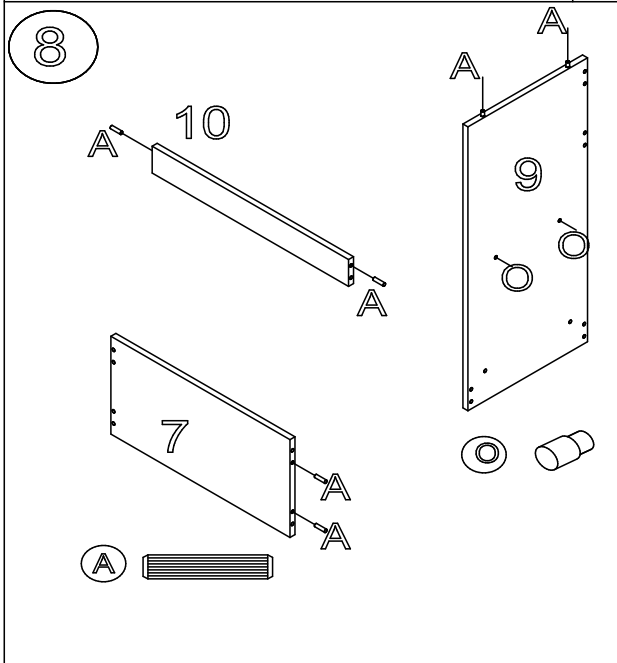

FERRAMENTAS NECESSÁRIAS
HERRAMIENTAS NECESARIAS

optional /
opcional

LISTA DE PEÇAS / PIEZAS DEL PRODUCTO

ITEM	PEÇAS / PIEZAS	DIMENSÕES	CÓDIGO	QTD.
1	TAMPO DA MESA / TOP	1200 X 450 X 15	71894	01
2	TAMPO DE BALCÃO / TOP BALCÓN	1165 X 360 X 15	71895	01
3	LATERAL MESA / LADO DE MESA	740 X 450 X 15	71896	01
4	DIVISÃO MESA / DIVISIÓN DE MESA	740 X 450 X 15	71897	01
5	RODAPÉ / RODAPÉ	275 X 80 X 15	71898	02
6	DIV. HORIZONTAL / DIVISIÓN HORIZ	1237 X 255 X 15	71899	01
7	DIV. HORIZONTAL / DIVISIÓN HORIZ	539 X 255 X 15	71900	01
8	LAT. BALCÃO / BALCON LATERAL	740 X 360 X 15	71901	01
9	DIV. BALCÃO / DIVISIÓN BALCÓN	740 X 360 X 15	71902	01
10	RODAPÉ / RODAPÉ	591 X 70 X 15	71903	02
11	PILASTRA PÉ / PIE PILASTRA	740 X 110 X 15	71904	01
12	PRATELEIRA / PRACTICA	590 X 337 X 15	71905	01
13	PILASTRA / PILASTRA	1200 X 70 X 15	58265	01
14	PILASTRA / PILASTRA	700 X 70 X 15	58255	01
15	LAT GAV. DIR / CAJÓN LAT. DERECHO	350 X 100 X 15	60087	03
16	LAT GAV. ESQ / CAJÓN LAT IZQUIERDO	350 X 100 X 15	67214	03
17	COSTA GAVETA / CAJÓN COSTA	220 X 100 X 15	71906	03
18	FR.GAVETA / FRENTE DE CAJÓN	290 X 199 X 15	74762	03
19	BASE / BASE	591 X 360 X 15	71908	01
20	PORTA / PUERTA	605 X 300 X 15	74761	02
21	COSTA / COSTA	680 X 300 X 3	71910	01
22	BASE GAVETA / BASE DE CAJONES	245 X 355 X 3	71911	03
23	COSTA / COSTA	615 X 380 X 3	71912	01
24	COSTA / COSTA	615 X 300 X 3	71913	01

IDENTIFICAÇÃO DAS PEÇAS
IDENTIFICACIÓN DE LAS PIEZAS

MONTAGEM DA GAVETA / MONTAJE DEL CAJÓN

É indispensável o uso de cola na colocação das cavilhas.

Es imprescindible utilizar pegamento a la hora de colocar los tacos.

Lado inferior da gaveta
Parte inferior del cajón

FIXAR CANTONEIRA (C) COM (B) NAS PEÇAS INDICADAS NO DESENHO
 FIJAR EL SOPORTE DEL ÁNGULO (C) CON (B) A LAS PARTES QUE SE MUESTRAN EN EL DIBUJO

FIXAR AS PEÇAS (13 , 14) COM CANTONEIRA (C) + (B)
 FIJAR LAS PIEZAS (13 , 14) CON EL SOPORTE DE ÁNGULO (C) + (B)