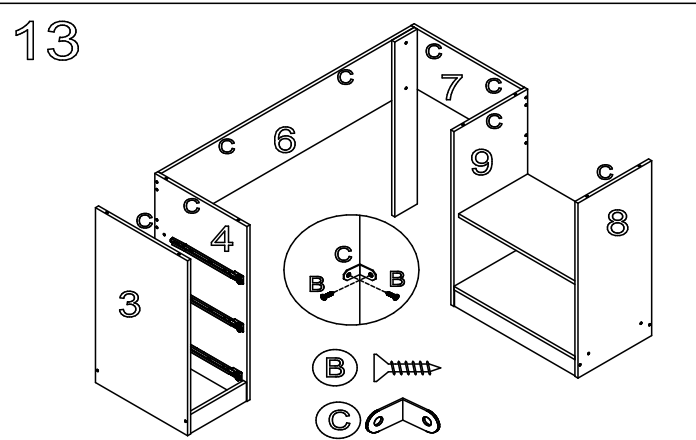

FERRAMENTAS NECESSÁRIAS
HERRAMIENTAS NECESARIAS

optional /
opcional

LISTA DE PEÇAS / PIEZAS DEL PRODUCTO

ITEM	PEÇAS / PIEZAS	DIMENSÕES	CÓDIGO	QTD.
1	TAMPO DA MESA / TOP	1200 X 450 X 15	71894	01
2	TAMPO DE BALCÃO / TOP BALCÓN	1165 X 360 X 15	71895	01
3	LATERAL MESA / LADO DE MESA	740 X 450 X 15	71896	01
4	DIVISÃO MESA / DIVISIÓN DE MESA	740 X 450 X 15	71897	01
5	RODAPÉ / RODAPÉ	275 X 80 X 15	71898	02
6	DIV. HORIZONTAL / DIVISIÓN HORIZ	1237 X 255 X 15	71899	01
7	DIV. HORIZONTAL / DIVISIÓN HORIZ	539 X 255 X 15	71900	01
8	LAT. BALCÃO / BALCON LATERAL	740 X 360 X 15	71901	01
9	DIV. BALCÃO / DIVISIÓN BALCÓN	740 X 360 X 15	71902	01
10	RODAPÉ / RODAPÉ	591 X 70 X 15	71903	02
11	PILASTRA PÉ / PIE PILASTRA	740 X 110 X 15	71904	01
12	PRATELEIRA / PRACTICA	590 X 337 X 15	71905	01
13	PILASTRA / PILASTRA	1200 X 70 X 15	58265	01
14	PILASTRA / PILASTRA	700 X 70 X 15	58255	01
15	LAT GAV. DIR / CAJÓN LAT. DERECHO	350 X 100 X 15	60087	03
16	LAT GAV. ESQ / CAJÓN LAT IZQUIERDO	350 X 100 X 15	67214	03
17	COSTA GAVETA / CAJÓN COSTA	220 X 100 X 15	71906	03
18	FR.GAVETA / FRENTE DE CAJÓN	290 X 199 X 15	74762	03
19	BASE / BASE	591 X 360 X 15	71908	01
20	PORTA / PUERTA	605 X 300 X 15	74761	02
21	COSTA / COSTA	680 X 300 X 3	71910	01
22	BASE GAVETA / BASE DE CAJONES	245 X 355 X 3	71911	03
23	COSTA / COSTA	615 X 380 X 3	71912	01
24	COSTA / COSTA	615 X 300 X 3	71913	01

IDENTIFICAÇÃO DAS PEÇAS
IDENTIFICACIÓN DE LAS PIEZAS

MONTAGEM DA GAVETA / MONTAJE DEL CAJÓN

É indispensável o uso de cola na colocação das cavilhas.

Es imprescindible utilizar pegamento a la hora de colocar los tacos.

Lado inferior da gaveta
Parte inferior del cajón

FIXAR CANTONEIRA (C) COM (B) NAS PEÇAS INDICADAS NO DESENHO
 FIJAR EL SOPORTE DEL ÁNGULO (C) CON (B) A LAS PARTES QUE SE MUESTRAN EN EL DIBUJO

FIXAR AS PEÇAS (13 , 14) COM CANTONEIRA (C) + (B)
 FIJAR LAS PIEZAS (13 , 14) CON EL SOPORTE DE ÁNGULO (C) + (B)