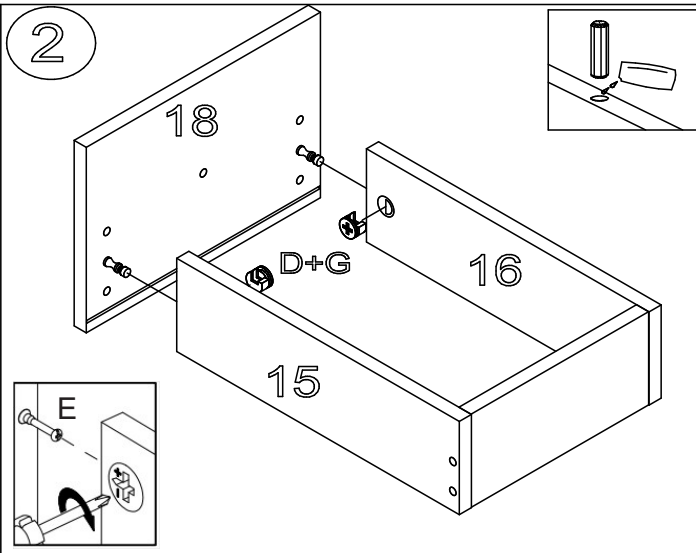

FERRAMENTAS NECESSÁRIAS
HERRAMIENTAS NECESARIAS

optional /
opcional

LISTA DE PEÇAS / PIEZAS DEL PRODUCTO

ITEM	PEÇAS / PIEZAS	DIMENSÕES	CÓDIGO	QTD.
1	TAMPO DA MESA / TOP	1200 X 450 X 15	71894	01
2	TAMPO DE BALCÃO / TOP BALCÓN	1165 X 360 X 15	71895	01
3	LATERAL MESA / LADO DE MESA	740 X 450 X 15	71896	01
4	DIVISÃO MESA / DIVISIÓN DE MESA	740 X 450 X 15	71897	01
5	RODAPÉ / RODAPÉ	275 X 80 X 15	71898	02
6	DIV. HORIZONTAL / DIVISIÓN HORIZ	1237 X 255 X 15	71899	01
7	DIV. HORIZONTAL / DIVISIÓN HORIZ	539 X 255 X 15	71900	01
8	LAT. BALCÃO / BALCON LATERAL	740 X 360 X 15	71901	01
9	DIV. BALCÃO / DIVISIÓN BALCÓN	740 X 360 X 15	71902	01
10	RODAPÉ / RODAPÉ	591 X 70 X 15	71903	02
11	PILASTRA PÉ / PIE PILASTRA	740 X 110 X 15	71904	01
12	PRATELEIRA / PRACTICA	590 X 337 X 15	71905	01
13	PILASTRA / PILASTRA	1200 X 70 X 15	58265	01
14	PILASTRA / PILASTRA	700 X 70 X 15	58255	01
15	LAT GAV. DIR / CAJÓN LAT. DERECHO	350 X 100 X 15	60087	03
16	LAT GAV. ESQ / CAJÓN LAT IZQUIERDO	350 X 100 X 15	67214	03
17	COSTA GAVETA / CAJÓN COSTA	220 X 100 X 15	71906	03
18	FR.GAVETA / FRENTE DE CAJÓN	290 X 199 X 15	74762	03
19	BASE / BASE	591 X 360 X 15	71908	01
20	PORTA / PUERTA	605 X 300 X 15	74761	02
21	COSTA / COSTA	680 X 300 X 3	71910	01
22	BASE GAVETA / BASE DE CAJONES	245 X 355 X 3	71911	03
23	COSTA / COSTA	615 X 380 X 3	71912	01
24	COSTA / COSTA	615 X 300 X 3	71913	01

IDENTIFICAÇÃO DAS PEÇAS
IDENTIFICACIÓN DE LAS PIEZAS

MONTAGEM DA GAVETA / MONTAJE DEL CAJÓN

É indispensável o uso de cola na colocação das cavilhas.

Es imprescindible utilizar pegamento a la hora de colocar los tacos.

Lado inferior da gaveta
Parte inferior del cajón

FIXAR CANTONEIRA (C) COM (B) NAS PEÇAS INDICADAS NO DESENHO
 FIJAR EL SOPORTE DEL ÁNGULO (C) CON (B) A LAS PARTES QUE SE MUESTRAN EN EL DIBUJO

FIXAR AS PEÇAS (13 , 14) COM CANTONEIRA (C) + (B)
 FIJAR LAS PIEZAS (13 , 14) CON EL SOPORTE DE ÁNGULO (C) + (B)