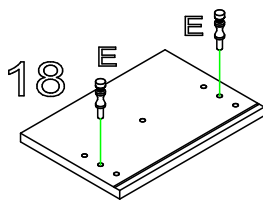

FERRAMENTAS NECESSÁRIAS
HERRAMIENTAS NECESARIAS

optional /
opcional

LISTA DE PEÇAS / PIEZAS DEL PRODUCTO

ITEM	PEÇAS / PIEZAS	DIMENSÕES	CÓDIGO	QTD.
1	TAMPO DA MESA / TOP	1200 X 450 X 15	71894	01
2	TAMPO DE BALCÃO / TOP BALCÓN	1165 X 360 X 15	71895	01
3	LATERAL MESA / LADO DE MESA	740 X 450 X 15	71896	01
4	DIVISÃO MESA / DIVISIÓN DE MESA	740 X 450 X 15	71897	01
5	RODAPÉ / RODAPÉ	275 X 80 X 15	71898	02
6	DIV. HORIZONTAL / DIVISIÓN HORIZ	1237 X 255 X 15	71899	01
7	DIV. HORIZONTAL / DIVISIÓN HORIZ	539 X 255 X 15	71900	01
8	LAT. BALCÃO / BALCON LATERAL	740 X 360 X 15	71901	01
9	DIV. BALCÃO / DIVISIÓN BALCÓN	740 X 360 X 15	71902	01
10	RODAPÉ / RODAPÉ	591 X 70 X 15	71903	02
11	PILASTRA PÉ / PIE PILASTRA	740 X 110 X 15	71904	01
12	PRATELEIRA / PRACTICA	590 X 337 X 15	71905	01
13	PILASTRA / PILASTRA	1200 X 70 X 15	58265	01
14	PILASTRA / PILASTRA	700 X 70 X 15	58255	01
15	LAT GAV. DIR / CAJÓN LAT. DERECHO	350 X 100 X 15	60087	03
16	LAT GAV. ESQ / CAJÓN LAT IZQUIERDO	350 X 100 X 15	67214	03
17	COSTA GAVETA / CAJÓN COSTA	220 X 100 X 15	71906	03
18	FR.GAVETA / FRENTE DE CAJÓN	290 X 199 X 15	74762	03
19	BASE / BASE	591 X 360 X 15	71908	01
20	PORTA / PUERTA	605 X 300 X 15	74761	02
21	COSTA / COSTA	680 X 300 X 3	71910	01
22	BASE GAVETA / BASE DE CAJONES	245 X 355 X 3	71911	03
23	COSTA / COSTA	615 X 380 X 3	71912	01
24	COSTA / COSTA	615 X 300 X 3	71913	01

IDENTIFICAÇÃO DAS PEÇAS
IDENTIFICACIÓN DE LAS PIEZAS

MONTAGEM DA GAVETA / MONTAJE DEL CAJÓN

É indispensável o uso de cola na colocação das cavilhas.

Es imprescindible utilizar pegamento a la hora de colocar los tacos.