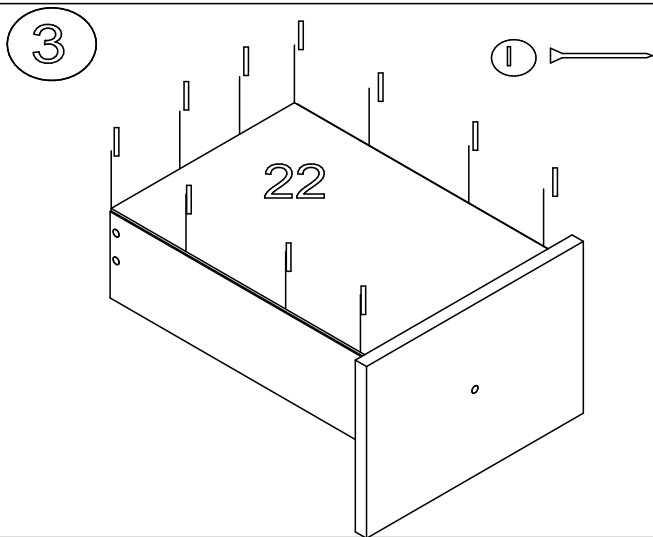

FERRAMENTAS NECESSÁRIAS
HERRAMIENTAS NECESARIAS

optional /
opcional

LISTA DE PEÇAS / PIEZAS DEL PRODUCTO

ITEM	PEÇAS / PIEZAS	DIMENSÕES	CÓDIGO	QTD.
1	TAMPO DA MESA / TOP	1200 X 450 X 15	71894	01
2	TAMPO DE BALCÃO / TOP BALCÓN	1165 X 360 X 15	71895	01
3	LATERAL MESA / LADO DE MESA	740 X 450 X 15	71896	01
4	DIVISÃO MESA / DIVISIÓN DE MESA	740 X 450 X 15	71897	01
5	RODAPÉ / RODAPÉ	275 X 80 X 15	71898	02
6	DIV. HORIZONTAL / DIVISIÓN HORIZ	1237 X 255 X 15	71899	01
7	DIV. HORIZONTAL / DIVISIÓN HORIZ	539 X 255 X 15	71900	01
8	LAT. BALCÃO / BALCON LATERAL	740 X 360 X 15	71901	01
9	DIV. BALCÃO / DIVISIÓN BALCÓN	740 X 360 X 15	71902	01
10	RODAPÉ / RODAPÉ	591 X 70 X 15	71903	02
11	PILASTRA PÉ / PIE PILASTRA	740 X 110 X 15	71904	01
12	PRATELEIRA / PRACTICA	590 X 337 X 15	71905	01
13	PILASTRA / PILASTRA	1200 X 70 X 15	58265	01
14	PILASTRA / PILASTRA	700 X 70 X 15	58255	01
15	LAT GAV. DIR / CAJÓN LAT. DERECHO	350 X 100 X 15	60087	03
16	LAT GAV. ESQ / CAJÓN LAT IZQUIERDO	350 X 100 X 15	67214	03
17	COSTA GAVETA / CAJÓN COSTA	220 X 100 X 15	71906	03
18	FR.GAVETA / FRENTE DE CAJÓN	290 X 199 X 15	74762	03
19	BASE / BASE	591 X 360 X 15	71908	01
20	PORTA / PUERTA	605 X 300 X 15	74761	02
21	COSTA / COSTA	680 X 300 X 3	71910	01
22	BASE GAVETA / BASE DE CAJONES	245 X 355 X 3	71911	03
23	COSTA / COSTA	615 X 380 X 3	71912	01
24	COSTA / COSTA	615 X 300 X 3	71913	01

IDENTIFICAÇÃO DAS PEÇAS
IDENTIFICACIÓN DE LAS PIEZAS

MONTAGEM DA GAVETA / MONTAJE DEL CAJÓN

É indispensável o uso de cola na colocação das cavilhas.

Es imprescindible utilizar pegamento a la hora de colocar los tacos.

Lado inferior da gaveta
Parte inferior del cajón

FIXAR CANTONEIRA (C) COM (B) NAS PEÇAS INDICADAS NO DESENHO
 FIJAR EL SOPORTE DEL ÁNGULO (C) CON (B) A LAS PARTES QUE SE MUESTRAN EN EL DIBUJO

FIXAR AS PEÇAS (13 , 14) COM CANTONEIRA (C) + (B)
 FIJAR LAS PIEZAS (13 , 14) CON EL SOPORTE DE ÁNGULO (C) + (B)