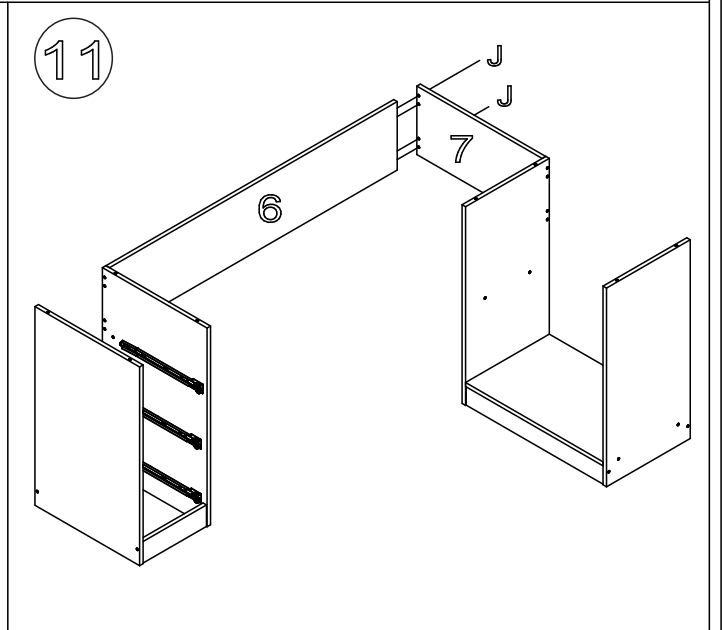

FERRAMENTAS NECESSÁRIAS
HERRAMIENTAS NECESARIAS

optional /
opcional

LISTA DE PEÇAS / PIEZAS DEL PRODUCTO

ITEM	PEÇAS / PIEZAS	DIMENSÕES	CÓDIGO	QTD.
1	TAMPO DA MESA / TOP	1200 X 450 X 15	71894	01
2	TAMPO DE BALCÃO / TOP BALCÓN	1165 X 360 X 15	71895	01
3	LATERAL MESA / LADO DE MESA	740 X 450 X 15	71896	01
4	DIVISÃO MESA / DIVISIÓN DE MESA	740 X 450 X 15	71897	01
5	RODAPÉ / RODAPÉ	275 X 80 X 15	71898	02
6	DIV. HORIZONTAL / DIVISIÓN HORIZ	1237 X 255 X 15	71899	01
7	DIV. HORIZONTAL / DIVISIÓN HORIZ	539 X 255 X 15	71900	01
8	LAT. BALCÃO / BALCON LATERAL	740 X 360 X 15	71901	01
9	DIV. BALCÃO / DIVISIÓN BALCÓN	740 X 360 X 15	71902	01
10	RODAPÉ / RODAPÉ	591 X 70 X 15	71903	02
11	PILASTRA PÉ / PIE PILASTRA	740 X 110 X 15	71904	01
12	PRATELEIRA / PRACTICA	590 X 337 X 15	71905	01
13	PILASTRA / PILASTRA	1200 X 70 X 15	58265	01
14	PILASTRA / PILASTRA	700 X 70 X 15	58255	01
15	LAT GAV. DIR / CAJÓN LAT. DERECHO	350 X 100 X 15	60087	03
16	LAT GAV. ESQ / CAJÓN LAT IZQUIERDO	350 X 100 X 15	67214	03
17	COSTA GAVETA / CAJÓN COSTA	220 X 100 X 15	71906	03
18	FR.GAVETA / FRENTE DE CAJÓN	290 X 199 X 15	74762	03
19	BASE / BASE	591 X 360 X 15	71908	01
20	PORTA / PUERTA	605 X 300 X 15	74761	02
21	COSTA / COSTA	680 X 300 X 3	71910	01
22	BASE GAVETA / BASE DE CAJONES	245 X 355 X 3	71911	03
23	COSTA / COSTA	615 X 380 X 3	71912	01
24	COSTA / COSTA	615 X 300 X 3	71913	01

IDENTIFICAÇÃO DAS PEÇAS
IDENTIFICACIÓN DE LAS PIEZAS

MONTAGEM DA GAVETA / MONTAJE DEL CAJÓN

É indispensável o uso de cola na colocação das cavilhas.

Es imprescindible utilizar pegamento a la hora de colocar los tacos.

Lado inferior da gaveta
Parte inferior del cajón

FIXAR CANTONEIRA (C) COM (B) NAS PEÇAS INDICADAS NO DESENHO
 FIJAR EL SOPORTE DEL ÁNGULO (C) CON (B) A LAS PARTES QUE SE MUESTRAN EN EL DIBUJO

FIXAR AS PEÇAS (13 , 14) COM CANTONEIRA (C) + (B)
 FIJAR LAS PIEZAS (13 , 14) CON EL SOPORTE DE ÁNGULO (C) + (B)