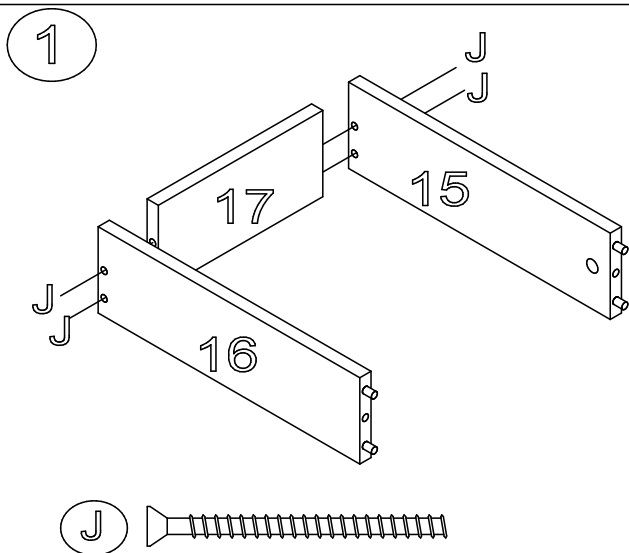

FERRAMENTAS NECESSÁRIAS
HERRAMIENTAS NECESARIAS

optional /
opcional

LISTA DE PEÇAS / PIEZAS DEL PRODUCTO

ITEM	PEÇAS / PIEZAS	DIMENSÕES	CÓDIGO	QTD.
1	TAMPO DA MESA / TOP	1200 X 450 X 15	71894	01
2	TAMPO DE BALCÃO / TOP BALCÓN	1165 X 360 X 15	71895	01
3	LATERAL MESA / LADO DE MESA	740 X 450 X 15	71896	01
4	DIVISÃO MESA / DIVISIÓN DE MESA	740 X 450 X 15	71897	01
5	RODAPÉ / RODAPÉ	275 X 80 X 15	71898	02
6	DIV. HORIZONTAL / DIVISIÓN HORIZ	1237 X 255 X 15	71899	01
7	DIV. HORIZONTAL / DIVISIÓN HORIZ	539 X 255 X 15	71900	01
8	LAT. BALCÃO / BALCON LATERAL	740 X 360 X 15	71901	01
9	DIV. BALCÃO / DIVISIÓN BALCÓN	740 X 360 X 15	71902	01
10	RODAPÉ / RODAPÉ	591 X 70 X 15	71903	02
11	PILASTRA PÉ / PIE PILASTRA	740 X 110 X 15	71904	01
12	PRATELEIRA / PRACTICA	590 X 337 X 15	71905	01
13	PILASTRA / PILASTRA	1200 X 70 X 15	58265	01
14	PILASTRA / PILASTRA	700 X 70 X 15	58255	01
15	LAT GAV. DIR / CAJÓN LAT. DERECHO	350 X 100 X 15	60087	03
16	LAT GAV. ESQ / CAJÓN LAT IZQUIERDO	350 X 100 X 15	67214	03
17	COSTA GAVETA / CAJÓN COSTA	220 X 100 X 15	71906	03
18	FR.GAVETA / FRENTE DE CAJÓN	290 X 199 X 15	74762	03
19	BASE / BASE	591 X 360 X 15	71908	01
20	PORTA / PUERTA	605 X 300 X 15	74761	02
21	COSTA / COSTA	680 X 300 X 3	71910	01
22	BASE GAVETA / BASE DE CAJONES	245 X 355 X 3	71911	03
23	COSTA / COSTA	615 X 380 X 3	71912	01
24	COSTA / COSTA	615 X 300 X 3	71913	01

IDENTIFICAÇÃO DAS PEÇAS
IDENTIFICACIÓN DE LAS PIEZAS

MONTAGEM DA GAVETA / MONTAJE DEL CAJÓN

É indispensável o uso de cola na colocação das cavilhas.

Es imprescindible utilizar pegamento a la hora de colocar los tacos.

Lado inferior da gaveta
Parte inferior del cajón

FIXAR CANTONEIRA (C) COM (B) NAS PEÇAS INDICADAS NO DESENHO
 FIJAR EL SOPORTE DEL ÁNGULO (C) CON (B) A LAS PARTES QUE SE MUESTRAN EN EL DIBUJO

FIXAR AS PEÇAS (13 , 14) COM CANTONEIRA (C) + (B)
 FIJAR LAS PIEZAS (13 , 14) CON EL SOPORTE DE ÁNGULO (C) + (B)