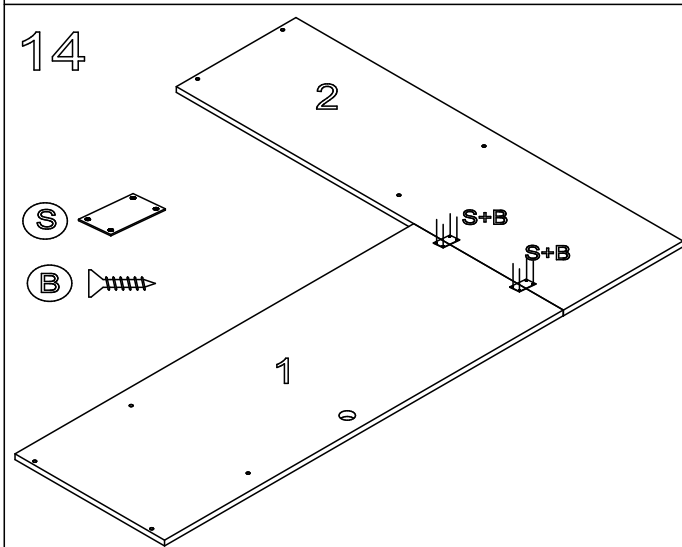

FERRAMENTAS NECESSÁRIAS
HERRAMIENTAS NECESARIAS

optional /
opcional

LISTA DE PEÇAS / PIEZAS DEL PRODUCTO

ITEM	PEÇAS / PIEZAS	DIMENSÕES	CÓDIGO	QTD.
1	TAMPO DA MESA / TOP	1200 X 450 X 15	71894	01
2	TAMPO DE BALCÃO / TOP BALCÓN	1165 X 360 X 15	71895	01
3	LATERAL MESA / LADO DE MESA	740 X 450 X 15	71896	01
4	DIVISÃO MESA / DIVISIÓN DE MESA	740 X 450 X 15	71897	01
5	RODAPÉ / RODAPÉ	275 X 80 X 15	71898	02
6	DIV. HORIZONTAL / DIVISIÓN HORIZ	1237 X 255 X 15	71899	01
7	DIV. HORIZONTAL / DIVISIÓN HORIZ	539 X 255 X 15	71900	01
8	LAT. BALCÃO / BALCON LATERAL	740 X 360 X 15	71901	01
9	DIV. BALCÃO / DIVISIÓN BALCÓN	740 X 360 X 15	71902	01
10	RODAPÉ / RODAPÉ	591 X 70 X 15	71903	02
11	PILASTRA PÉ / PIE PILASTRA	740 X 110 X 15	71904	01
12	PRATELEIRA / PRACTICA	590 X 337 X 15	71905	01
13	PILASTRA / PILASTRA	1200 X 70 X 15	58265	01
14	PILASTRA / PILASTRA	700 X 70 X 15	58255	01
15	LAT GAV. DIR / CAJÓN LAT. DERECHO	350 X 100 X 15	60087	03
16	LAT GAV. ESQ / CAJÓN LAT IZQUIERDO	350 X 100 X 15	67214	03
17	COSTA GAVETA / CAJÓN COSTA	220 X 100 X 15	71906	03
18	FR.GAVETA / FRENTE DE CAJÓN	290 X 199 X 15	74762	03
19	BASE / BASE	591 X 360 X 15	71908	01
20	PORTA / PUERTA	605 X 300 X 15	74761	02
21	COSTA / COSTA	680 X 300 X 3	71910	01
22	BASE GAVETA / BASE DE CAJONES	245 X 355 X 3	71911	03
23	COSTA / COSTA	615 X 380 X 3	71912	01
24	COSTA / COSTA	615 X 300 X 3	71913	01

IDENTIFICAÇÃO DAS PEÇAS
IDENTIFICACIÓN DE LAS PIEZAS

MONTAGEM DA GAVETA / MONTAJE DEL CAJÓN

É indispensável o uso de cola na colocação das cavilhas.

Es imprescindible utilizar pegamento a la hora de colocar los tacos.

Lado inferior da gaveta
Parte inferior del cajón

FIXAR CANTONEIRA (C) COM (B) NAS PEÇAS INDICADAS NO DESENHO
 FIJAR EL SOPORTE DEL ÁNGULO (C) CON (B) A LAS PARTES QUE SE MUESTRAN EN EL DIBUJO

FIXAR AS PEÇAS (13 , 14) COM CANTONEIRA (C) + (B)
 FIJAR LAS PIEZAS (13 , 14) CON EL SOPORTE DE ÁNGULO (C) + (B)