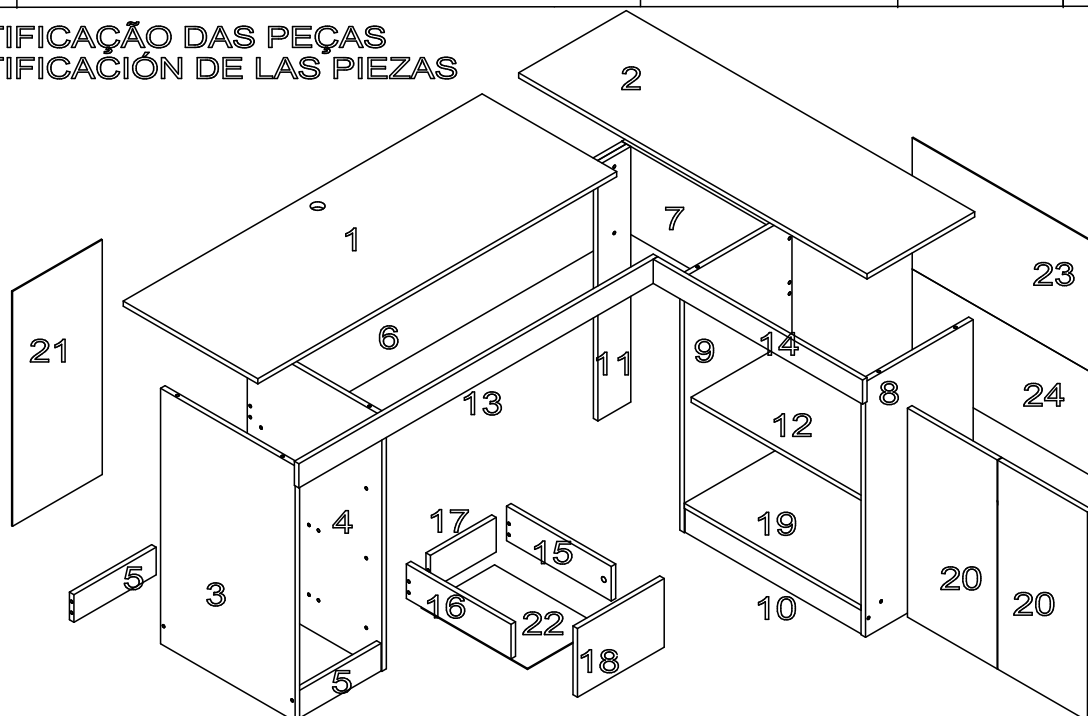

LISTA DE PEÇAS / PIEZAS DEL PRODUCTO

ITEM	PEÇAS / PIEZAS	DIMENSÕES	CÓDIGO	QTD.
1	TAMPO DA MESA / TOP	1200 X 450 X 15	71894	01
2	TAMPO DE BALCÃO / TOP BALCÓN	1165 X 360 X 15	71895	01
3	LATERAL MESA / LADO DE MESA	740 X 450 X 15	71896	01
4	DIVISÃO MESA / DIVISIÓN DE MESA	740 X 450 X 15	71897	01
5	RODAPÉ / RODAPÉ	275 X 80 X 15	71898	02
6	DIV. HORIZONTAL / DIVISIÓN HORIZ	1237 X 255 X 15	71899	01
7	DIV. HORIZONTAL / DIVISIÓN HORIZ	539 X 255 X 15	71900	01
8	LAT. BALCÃO / BALCON LATERAL	740 X 360 X 15	71901	01
9	DIV. BALCÃO / DIVISIÓN BALCÓN	740 X 360 X 15	71902	01
10	RODAPÉ / RODAPÉ	591 X 70 X 15	71903	02
11	PILASTRA PÉ / PIE PILASTRA	740 X 110 X 15	71904	01
12	PRATELEIRA / PRACTICA	590 X 337 X 15	71905	01
13	PILASTRA / PILASTRA	1200 X 70 X 15	58265	01
14	PILASTRA / PILASTRA	700 X 70 X 15	58255	01
15	LAT GAV. DIR / CAJÓN LAT. DERECHO	350 X 100 X 15	60087	03
16	LAT GAV. ESQ / CAJÓN LAT IZQUIERDO	350 X 100 X 15	67214	03
17	COSTA GAVETA / CAJÓN COSTA	220 X 100 X 15	71906	03
18	FR.GAVETA / FRENTE DE CAJÓN	290 X 199 X 15	74762	03
19	BASE / BASE	591 X 360 X 15	71908	01
20	PORTA / PUERTA	605 X 300 X 15	74761	02
21	COSTA / COSTA	680 X 300 X 3	71910	01
22	BASE GAVETA / BASE DE CAJONES	245 X 355 X 3	71911	03
23	COSTA / COSTA	615 X 380 X 3	71912	01
24	COSTA / COSTA	615 X 300 X 3	71913	01

IDENTIFICAÇÃO DAS PEÇAS
IDENTIFICACIÓN DE LAS PIEZAS