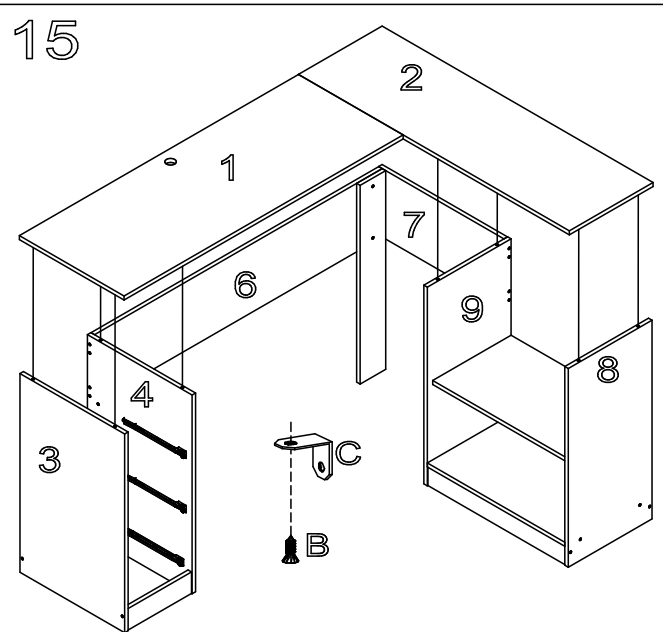

FERRAMENTAS NECESSÁRIAS
HERRAMIENTAS NECESARIAS

optional /
opcional

LISTA DE PEÇAS / PIEZAS DEL PRODUCTO

ITEM	PEÇAS / PIEZAS	DIMENSÕES	CÓDIGO	QTD.
1	TAMPO DA MESA / TOP	1200 X 450 X 15	71894	01
2	TAMPO DE BALCÃO / TOP BALCÓN	1165 X 360 X 15	71895	01
3	LATERAL MESA / LADO DE MESA	740 X 450 X 15	71896	01
4	DIVISÃO MESA / DIVISIÓN DE MESA	740 X 450 X 15	71897	01
5	RODAPÉ / RODAPÉ	275 X 80 X 15	71898	02
6	DIV. HORIZONTAL / DIVISIÓN HORIZ	1237 X 255 X 15	71899	01
7	DIV. HORIZONTAL / DIVISIÓN HORIZ	539 X 255 X 15	71900	01
8	LAT. BALCÃO / BALCON LATERAL	740 X 360 X 15	71901	01
9	DIV. BALCÃO / DIVISIÓN BALCÓN	740 X 360 X 15	71902	01
10	RODAPÉ / RODAPÉ	591 X 70 X 15	71903	02
11	PILASTRA PÉ / PIE PILASTRA	740 X 110 X 15	71904	01
12	PRATELEIRA / PRACTICA	590 X 337 X 15	71905	01
13	PILASTRA / PILASTRA	1200 X 70 X 15	58265	01
14	PILASTRA / PILASTRA	700 X 70 X 15	58255	01
15	LAT GAV. DIR / CAJÓN LAT. DERECHO	350 X 100 X 15	60087	03
16	LAT GAV. ESQ / CAJÓN LAT IZQUIERDO	350 X 100 X 15	67214	03
17	COSTA GAVETA / CAJÓN COSTA	220 X 100 X 15	71906	03
18	FR.GAVETA / FRENTE DE CAJÓN	290 X 199 X 15	74762	03
19	BASE / BASE	591 X 360 X 15	71908	01
20	PORTA / PUERTA	605 X 300 X 15	74761	02
21	COSTA / COSTA	680 X 300 X 3	71910	01
22	BASE GAVETA / BASE DE CAJONES	245 X 355 X 3	71911	03
23	COSTA / COSTA	615 X 380 X 3	71912	01
24	COSTA / COSTA	615 X 300 X 3	71913	01

IDENTIFICAÇÃO DAS PEÇAS
IDENTIFICACIÓN DE LAS PIEZAS

MONTAGEM DA GAVETA / MONTAJE DEL CAJÓN

É indispensável o uso de cola na colocação das cavilhas.

Es imprescindible utilizar pegamento a la hora de colocar los tacos.

Lado inferior da gaveta
Parte inferior del cajón

FIXAR CANTONEIRA (C) COM (B) NAS PEÇAS INDICADAS NO DESENHO
 FIJAR EL SOPORTE DEL ÁNGULO (C) CON (B) A LAS PARTES QUE SE MUESTRAN EN EL DIBUJO

FIXAR AS PEÇAS (13 , 14) COM CANTONEIRA (C) + (B)
 FIJAR LAS PIEZAS (13 , 14) CON EL SOPORTE DE ÁNGULO (C) + (B)