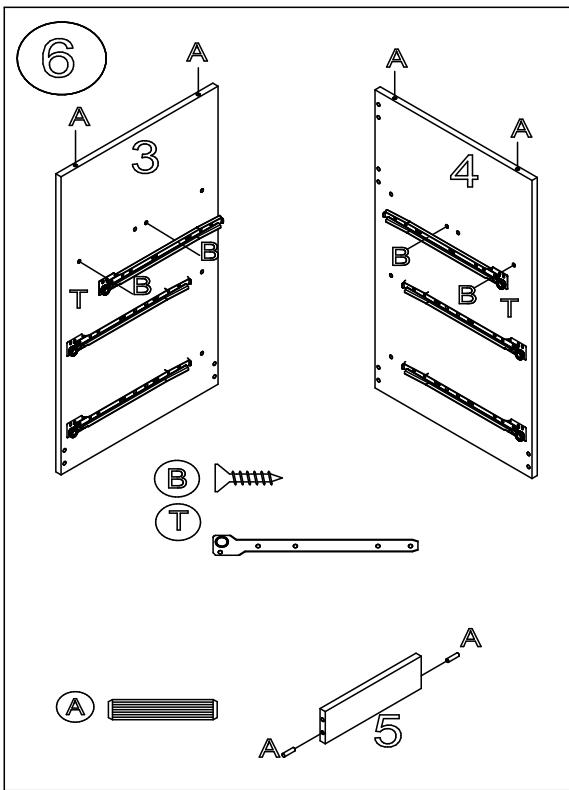

FERRAMENTAS NECESSÁRIAS
HERRAMIENTAS NECESARIAS

optional /
opcional

LISTA DE PEÇAS / PIEZAS DEL PRODUCTO

ITEM	PEÇAS / PIEZAS	DIMENSÕES	CÓDIGO	QTD.
1	TAMPO DA MESA / TOP	1200 X 450 X 15	71894	01
2	TAMPO DE BALCÃO / TOP BALCÓN	1165 X 360 X 15	71895	01
3	LATERAL MESA / LADO DE MESA	740 X 450 X 15	71896	01
4	DIVISÃO MESA / DIVISIÓN DE MESA	740 X 450 X 15	71897	01
5	RODAPÉ / RODAPÉ	275 X 80 X 15	71898	02
6	DIV. HORIZONTAL / DIVISIÓN HORIZ	1237 X 255 X 15	71899	01
7	DIV. HORIZONTAL / DIVISIÓN HORIZ	539 X 255 X 15	71900	01
8	LAT. BALCÃO / BALCON LATERAL	740 X 360 X 15	71901	01
9	DIV. BALCÃO / DIVISIÓN BALCÓN	740 X 360 X 15	71902	01
10	RODAPÉ / RODAPÉ	591 X 70 X 15	71903	02
11	PILASTRA PÉ / PIE PILASTRA	740 X 110 X 15	71904	01
12	PRATELEIRA / PRACTICA	590 X 337 X 15	71905	01
13	PILASTRA / PILASTRA	1200 X 70 X 15	58265	01
14	PILASTRA / PILASTRA	700 X 70 X 15	58255	01
15	LAT GAV. DIR / CAJÓN LAT. DERECHO	350 X 100 X 15	60087	03
16	LAT GAV. ESQ / CAJÓN LAT IZQUIERDO	350 X 100 X 15	67214	03
17	COSTA GAVETA / CAJÓN COSTA	220 X 100 X 15	71906	03
18	FR.GAVETA / FRENTE DE CAJÓN	290 X 199 X 15	74762	03
19	BASE / BASE	591 X 360 X 15	71908	01
20	PORTA / PUERTA	605 X 300 X 15	74761	02
21	COSTA / COSTA	680 X 300 X 3	71910	01
22	BASE GAVETA / BASE DE CAJONES	245 X 355 X 3	71911	03
23	COSTA / COSTA	615 X 380 X 3	71912	01
24	COSTA / COSTA	615 X 300 X 3	71913	01

IDENTIFICAÇÃO DAS PEÇAS
IDENTIFICACIÓN DE LAS PIEZAS

MONTAGEM DA GAVETA / MONTAJE DEL CAJÓN

É indispensável o uso de cola na colocação das cavilhas.

Es imprescindible utilizar pegamento a la hora de colocar los tacos.

Lado inferior da gaveta
Parte inferior del cajón

FIXAR CANTONEIRA (C) COM (B) NAS PEÇAS INDICADAS NO DESENHO
 FIJAR EL SOPORTE DEL ÁNGULO (C) CON (B) A LAS PARTES QUE SE MUESTRAN EN EL DIBUJO

FIXAR AS PEÇAS (13 , 14) COM CANTONEIRA (C) + (B)
 FIJAR LAS PIEZAS (13 , 14) CON EL SOPORTE DE ÁNGULO (C) + (B)