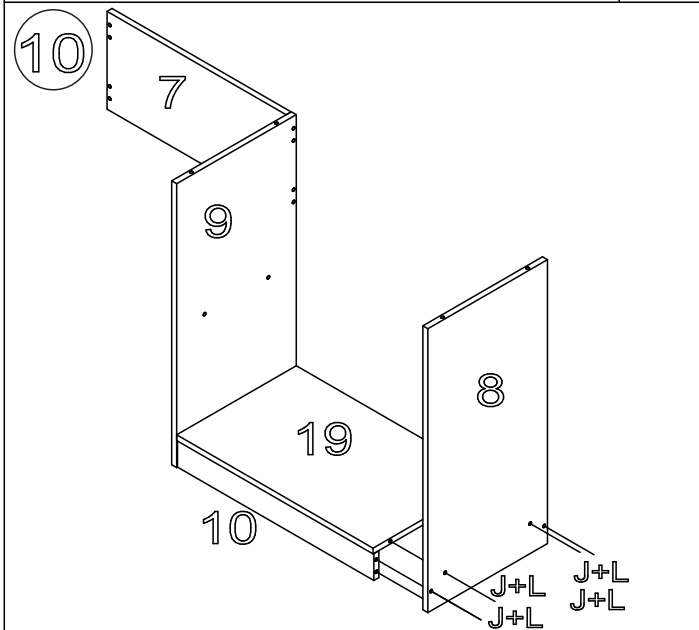

FERRAMENTAS NECESSÁRIAS
HERRAMIENTAS NECESARIAS

optional /
opcional

LISTA DE PEÇAS / PIEZAS DEL PRODUCTO

ITEM	PEÇAS / PIEZAS	DIMENSÕES	CÓDIGO	QTD.
1	TAMPO DA MESA / TOP	1200 X 450 X 15	71894	01
2	TAMPO DE BALCÃO / TOP BALCÓN	1165 X 360 X 15	71895	01
3	LATERAL MESA / LADO DE MESA	740 X 450 X 15	71896	01
4	DIVISÃO MESA / DIVISIÓN DE MESA	740 X 450 X 15	71897	01
5	RODAPÉ / RODAPÉ	275 X 80 X 15	71898	02
6	DIV. HORIZONTAL / DIVISIÓN HORIZ	1237 X 255 X 15	71899	01
7	DIV. HORIZONTAL / DIVISIÓN HORIZ	539 X 255 X 15	71900	01
8	LAT. BALCÃO / BALCON LATERAL	740 X 360 X 15	71901	01
9	DIV. BALCÃO / DIVISIÓN BALCÓN	740 X 360 X 15	71902	01
10	RODAPÉ / RODAPÉ	591 X 70 X 15	71903	02
11	PILASTRA PÉ / PIE PILASTRA	740 X 110 X 15	71904	01
12	PRATELEIRA / PRACTICA	590 X 337 X 15	71905	01
13	PILASTRA / PILASTRA	1200 X 70 X 15	58265	01
14	PILASTRA / PILASTRA	700 X 70 X 15	58255	01
15	LAT GAV. DIR / CAJÓN LAT. DERECHO	350 X 100 X 15	60087	03
16	LAT GAV. ESQ / CAJÓN LAT IZQUIERDO	350 X 100 X 15	67214	03
17	COSTA GAVETA / CAJÓN COSTA	220 X 100 X 15	71906	03
18	FR.GAVETA / FRENTE DE CAJÓN	290 X 199 X 15	74762	03
19	BASE / BASE	591 X 360 X 15	71908	01
20	PORTA / PUERTA	605 X 300 X 15	74761	02
21	COSTA / COSTA	680 X 300 X 3	71910	01
22	BASE GAVETA / BASE DE CAJONES	245 X 355 X 3	71911	03
23	COSTA / COSTA	615 X 380 X 3	71912	01
24	COSTA / COSTA	615 X 300 X 3	71913	01

IDENTIFICAÇÃO DAS PEÇAS
IDENTIFICACIÓN DE LAS PIEZAS

MONTAGEM DA GAVETA / MONTAJE DEL CAJÓN

É indispensável o uso de cola na colocação das cavilhas.

Es imprescindible utilizar pegamento a la hora de colocar los tacos.

Lado inferior da gaveta
Parte inferior del cajón

FIXAR CANTONEIRA (C) COM (B) NAS PEÇAS INDICADAS NO DESENHO
 FIJAR EL SOPORTE DEL ÁNGULO (C) CON (B) A LAS PARTES QUE SE MUESTRAN EN EL DIBUJO

FIXAR AS PEÇAS (13 , 14) COM CANTONEIRA (C) + (B)
 FIJAR LAS PIEZAS (13 , 14) CON EL SOPORTE DE ÁNGULO (C) + (B)