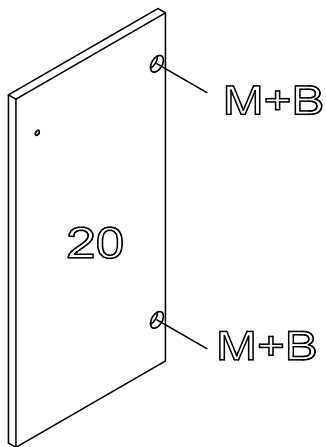

18

19

UNIR O ACESSORIO (M) COM O ACESSORIO (N) E FIXAR NA PEÇA (20) COM (B)
UNIR EL ACCESORIO (M) CON EL ACCESORIO (N) Y FIJAR LA PARTE (20) CON (B)

20