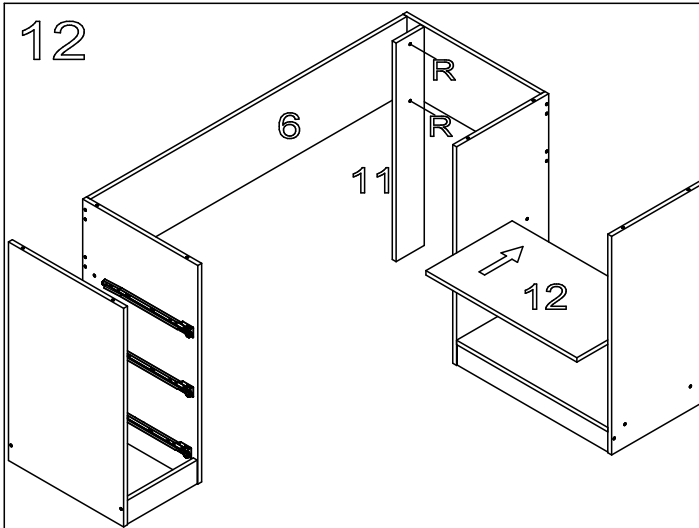

FERRAMENTAS NECESSÁRIAS
HERRAMIENTAS NECESARIAS

optional /
opcional

LISTA DE PEÇAS / PIEZAS DEL PRODUCTO

ITEM	PEÇAS / PIEZAS	DIMENSÕES	CÓDIGO	QTD.
1	TAMPO DA MESA / TOP	1200 X 450 X 15	71894	01
2	TAMPO DE BALCÃO / TOP BALCÓN	1165 X 360 X 15	71895	01
3	LATERAL MESA / LADO DE MESA	740 X 450 X 15	71896	01
4	DIVISÃO MESA / DIVISIÓN DE MESA	740 X 450 X 15	71897	01
5	RODAPÉ / RODAPÉ	275 X 80 X 15	71898	02
6	DIV. HORIZONTAL / DIVISIÓN HORIZ	1237 X 255 X 15	71899	01
7	DIV. HORIZONTAL / DIVISIÓN HORIZ	539 X 255 X 15	71900	01
8	LAT. BALCÃO / BALCON LATERAL	740 X 360 X 15	71901	01
9	DIV. BALCÃO / DIVISIÓN BALCÓN	740 X 360 X 15	71902	01
10	RODAPÉ / RODAPÉ	591 X 70 X 15	71903	02
11	PILASTRA PÉ / PIE PILASTRA	740 X 110 X 15	71904	01
12	PRATELEIRA / PRACTICA	590 X 337 X 15	71905	01
13	PILASTRA / PILASTRA	1200 X 70 X 15	58265	01
14	PILASTRA / PILASTRA	700 X 70 X 15	58255	01
15	LAT GAV. DIR / CAJÓN LAT. DERECHO	350 X 100 X 15	60087	03
16	LAT GAV. ESQ / CAJÓN LAT IZQUIERDO	350 X 100 X 15	67214	03
17	COSTA GAVETA / CAJÓN COSTA	220 X 100 X 15	71906	03
18	FR.GAVETA / FRENTE DE CAJÓN	290 X 199 X 15	74762	03
19	BASE / BASE	591 X 360 X 15	71908	01
20	PORTA / PUERTA	605 X 300 X 15	74761	02
21	COSTA / COSTA	680 X 300 X 3	71910	01
22	BASE GAVETA / BASE DE CAJONES	245 X 355 X 3	71911	03
23	COSTA / COSTA	615 X 380 X 3	71912	01
24	COSTA / COSTA	615 X 300 X 3	71913	01

IDENTIFICAÇÃO DAS PEÇAS
IDENTIFICACIÓN DE LAS PIEZAS

MONTAGEM DA GAVETA / MONTAJE DEL CAJÓN

É indispensável o uso de cola na colocação das cavilhas.

Es imprescindible utilizar pegamento a la hora de colocar los tacos.

Lado inferior da gaveta
Parte inferior del cajón

FIXAR CANTONEIRA (C) COM (B) NAS PEÇAS INDICADAS NO DESENHO
 FIJAR EL SOPORTE DEL ÁNGULO (C) CON (B) A LAS PARTES QUE SE MUESTRAN EN EL DIBUJO

FIXAR AS PEÇAS (13 , 14) COM CANTONEIRA (C) + (B)
 FIJAR LAS PIEZAS (13 , 14) CON EL SOPORTE DE ÁNGULO (C) + (B)