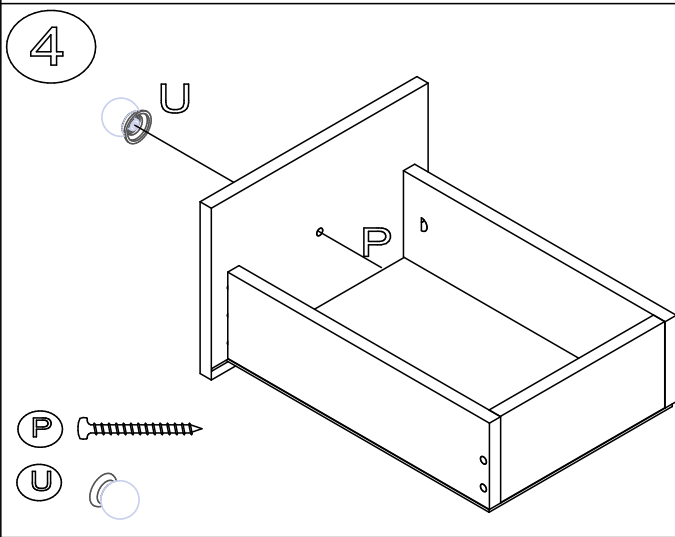

FERRAMENTAS NECESSÁRIAS
HERRAMIENTAS NECESARIAS

optional /
opcional

LISTA DE PEÇAS / PIEZAS DEL PRODUCTO

ITEM	PEÇAS / PIEZAS	DIMENSÕES	CÓDIGO	QTD.
1	TAMPO DA MESA / TOP	1200 X 450 X 15	71894	01
2	TAMPO DE BALCÃO / TOP BALCÓN	1165 X 360 X 15	71895	01
3	LATERAL MESA / LADO DE MESA	740 X 450 X 15	71896	01
4	DIVISÃO MESA / DIVISIÓN DE MESA	740 X 450 X 15	71897	01
5	RODAPÉ / RODAPÉ	275 X 80 X 15	71898	02
6	DIV. HORIZONTAL / DIVISIÓN HORIZ	1237 X 255 X 15	71899	01
7	DIV. HORIZONTAL / DIVISIÓN HORIZ	539 X 255 X 15	71900	01
8	LAT. BALCÃO / BALCON LATERAL	740 X 360 X 15	71901	01
9	DIV. BALCÃO / DIVISIÓN BALCÓN	740 X 360 X 15	71902	01
10	RODAPÉ / RODAPÉ	591 X 70 X 15	71903	02
11	PILASTRA PÉ / PIE PILASTRA	740 X 110 X 15	71904	01
12	PRATELEIRA / PRACTICA	590 X 337 X 15	71905	01
13	PILASTRA / PILASTRA	1200 X 70 X 15	58265	01
14	PILASTRA / PILASTRA	700 X 70 X 15	58255	01
15	LAT GAV. DIR / CAJÓN LAT. DERECHO	350 X 100 X 15	60087	03
16	LAT GAV. ESQ / CAJÓN LAT IZQUIERDO	350 X 100 X 15	67214	03
17	COSTA GAVETA / CAJÓN COSTA	220 X 100 X 15	71906	03
18	FR.GAVETA / FRENTE DE CAJÓN	290 X 199 X 15	74762	03
19	BASE / BASE	591 X 360 X 15	71908	01
20	PORTA / PUERTA	605 X 300 X 15	74761	02
21	COSTA / COSTA	680 X 300 X 3	71910	01
22	BASE GAVETA / BASE DE CAJONES	245 X 355 X 3	71911	03
23	COSTA / COSTA	615 X 380 X 3	71912	01
24	COSTA / COSTA	615 X 300 X 3	71913	01

IDENTIFICAÇÃO DAS PEÇAS
IDENTIFICACIÓN DE LAS PIEZAS

MONTAGEM DA GAVETA / MONTAJE DEL CAJÓN

É indispensável o uso de cola na colocação das cavilhas.

Es imprescindible utilizar pegamento a la hora de colocar los tacos.

Lado inferior da gaveta
Parte inferior del cajón

FIXAR CANTONEIRA (C) COM (B) NAS PEÇAS INDICADAS NO DESENHO
 FIJAR EL SOPORTE DEL ÁNGULO (C) CON (B) A LAS PARTES QUE SE MUESTRAN EN EL DIBUJO

FIXAR AS PEÇAS (13 , 14) COM CANTONEIRA (C) + (B)
 FIJAR LAS PIEZAS (13 , 14) CON EL SOPORTE DE ÁNGULO (C) + (B)