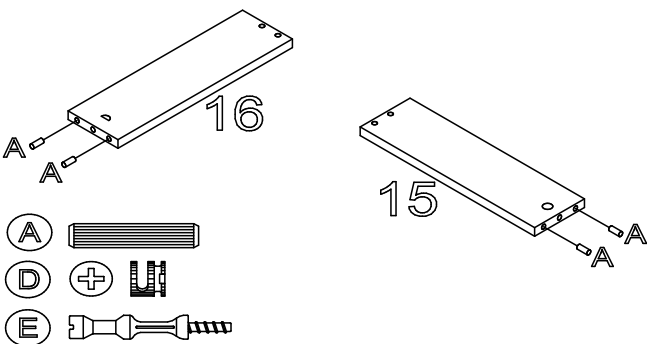

MONTAGEM DA GAVETA / MONTAJE DEL CAJÓN

É indispensável o uso de cola na colocação das cavilhas.

Es imprescindible utilizar pegamento a la hora de colocar los tacos.