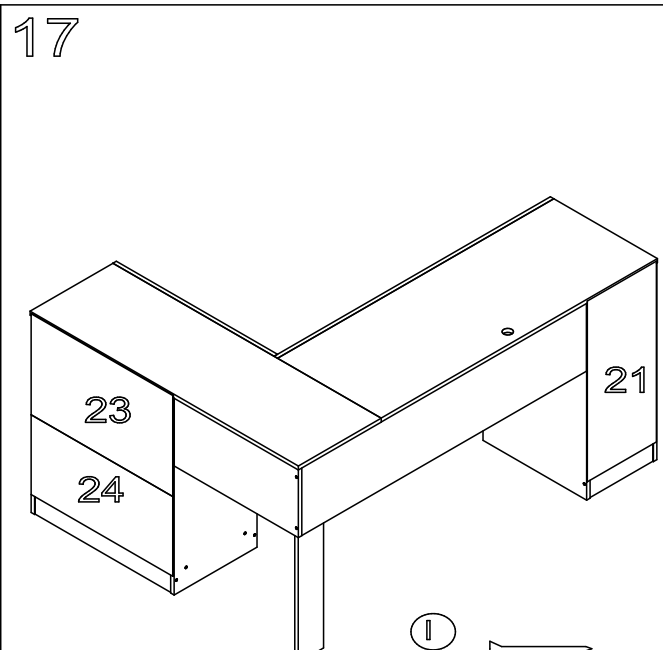

FERRAMENTAS NECESSÁRIAS
HERRAMIENTAS NECESARIAS

optional /
opcional

LISTA DE PEÇAS / PIEZAS DEL PRODUCTO

ITEM	PEÇAS / PIEZAS	DIMENSÕES	CÓDIGO	QTD.
1	TAMPO DA MESA / TOP	1200 X 450 X 15	71894	01
2	TAMPO DE BALCÃO / TOP BALCÓN	1165 X 360 X 15	71895	01
3	LATERAL MESA / LADO DE MESA	740 X 450 X 15	71896	01
4	DIVISÃO MESA / DIVISIÓN DE MESA	740 X 450 X 15	71897	01
5	RODAPÉ / RODAPÉ	275 X 80 X 15	71898	02
6	DIV. HORIZONTAL / DIVISIÓN HORIZ	1237 X 255 X 15	71899	01
7	DIV. HORIZONTAL / DIVISIÓN HORIZ	539 X 255 X 15	71900	01
8	LAT. BALCÃO / BALCON LATERAL	740 X 360 X 15	71901	01
9	DIV. BALCÃO / DIVISIÓN BALCÓN	740 X 360 X 15	71902	01
10	RODAPÉ / RODAPÉ	591 X 70 X 15	71903	02
11	PILASTRA PÉ / PIE PILASTRA	740 X 110 X 15	71904	01
12	PRATELEIRA / PRACTICA	590 X 337 X 15	71905	01
13	PILASTRA / PILASTRA	1200 X 70 X 15	58265	01
14	PILASTRA / PILASTRA	700 X 70 X 15	58255	01
15	LAT GAV. DIR / CAJÓN LAT. DERECHO	350 X 100 X 15	60087	03
16	LAT GAV. ESQ / CAJÓN LAT IZQUIERDO	350 X 100 X 15	67214	03
17	COSTA GAVETA / CAJÓN COSTA	220 X 100 X 15	71906	03
18	FR.GAVETA / FRENTE DE CAJÓN	290 X 199 X 15	74762	03
19	BASE / BASE	591 X 360 X 15	71908	01
20	PORTA / PUERTA	605 X 300 X 15	74761	02
21	COSTA / COSTA	680 X 300 X 3	71910	01
22	BASE GAVETA / BASE DE CAJONES	245 X 355 X 3	71911	03
23	COSTA / COSTA	615 X 380 X 3	71912	01
24	COSTA / COSTA	615 X 300 X 3	71913	01

IDENTIFICAÇÃO DAS PEÇAS
IDENTIFICACIÓN DE LAS PIEZAS

MONTAGEM DA GAVETA / MONTAJE DEL CAJÓN

É indispensável o uso de cola na colocação das cavilhas.

Es imprescindible utilizar pegamento a la hora de colocar los tacos.

Lado inferior da gaveta
Parte inferior del cajón

FIXAR CANTONEIRA (C) COM (B) NAS PEÇAS INDICADAS NO DESENHO
 FIJAR EL SOPORTE DEL ÁNGULO (C) CON (B) A LAS PARTES QUE SE MUESTRAN EN EL DIBUJO

FIXAR AS PEÇAS (13 , 14) COM CANTONEIRA (C) + (B)
 FIJAR LAS PIEZAS (13 , 14) CON EL SOPORTE DE ÁNGULO (C) + (B)