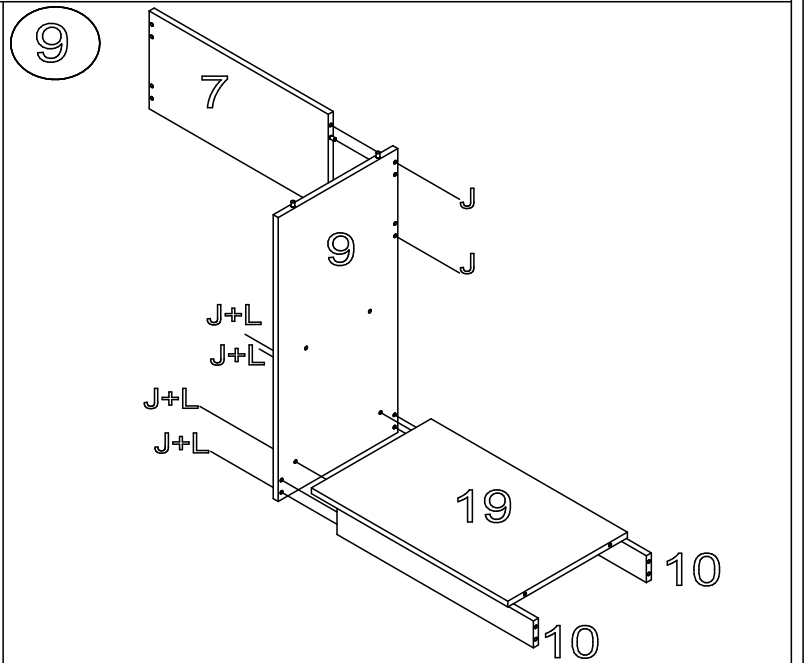

FERRAMENTAS NECESSÁRIAS
HERRAMIENTAS NECESARIAS

optional /
opcional

LISTA DE PEÇAS / PIEZAS DEL PRODUCTO

ITEM	PEÇAS / PIEZAS	DIMENSÕES	CÓDIGO	QTD.
1	TAMPO DA MESA / TOP	1200 X 450 X 15	71894	01
2	TAMPO DE BALCÃO / TOP BALCÓN	1165 X 360 X 15	71895	01
3	LATERAL MESA / LADO DE MESA	740 X 450 X 15	71896	01
4	DIVISÃO MESA / DIVISIÓN DE MESA	740 X 450 X 15	71897	01
5	RODAPÉ / RODAPÉ	275 X 80 X 15	71898	02
6	DIV. HORIZONTAL / DIVISIÓN HORIZ	1237 X 255 X 15	71899	01
7	DIV. HORIZONTAL / DIVISIÓN HORIZ	539 X 255 X 15	71900	01
8	LAT. BALCÃO / BALCON LATERAL	740 X 360 X 15	71901	01
9	DIV. BALCÃO / DIVISIÓN BALCÓN	740 X 360 X 15	71902	01
10	RODAPÉ / RODAPÉ	591 X 70 X 15	71903	02
11	PILASTRA PÉ / PIE PILASTRA	740 X 110 X 15	71904	01
12	PRATELEIRA / PRACTICA	590 X 337 X 15	71905	01
13	PILASTRA / PILASTRA	1200 X 70 X 15	58265	01
14	PILASTRA / PILASTRA	700 X 70 X 15	58255	01
15	LAT GAV. DIR / CAJÓN LAT. DERECHO	350 X 100 X 15	60087	03
16	LAT GAV. ESQ / CAJÓN LAT IZQUIERDO	350 X 100 X 15	67214	03
17	COSTA GAVETA / CAJÓN COSTA	220 X 100 X 15	71906	03
18	FR.GAVETA / FRENTE DE CAJÓN	290 X 199 X 15	74762	03
19	BASE / BASE	591 X 360 X 15	71908	01
20	PORTA / PUERTA	605 X 300 X 15	74761	02
21	COSTA / COSTA	680 X 300 X 3	71910	01
22	BASE GAVETA / BASE DE CAJONES	245 X 355 X 3	71911	03
23	COSTA / COSTA	615 X 380 X 3	71912	01
24	COSTA / COSTA	615 X 300 X 3	71913	01

IDENTIFICAÇÃO DAS PEÇAS
IDENTIFICACIÓN DE LAS PIEZAS

MONTAGEM DA GAVETA / MONTAJE DEL CAJÓN

É indispensável o uso de cola na colocação das cavilhas.

Es imprescindible utilizar pegamento a la hora de colocar los tacos.

Lado inferior da gaveta
Parte inferior del cajón

FIXAR CANTONEIRA (C) COM (B) NAS PEÇAS INDICADAS NO DESENHO
 FIJAR EL SOPORTE DEL ÁNGULO (C) CON (B) A LAS PARTES QUE SE MUESTRAN EN EL DIBUJO

FIXAR AS PEÇAS (13 , 14) COM CANTONEIRA (C) + (B)
 FIJAR LAS PIEZAS (13 , 14) CON EL SOPORTE DE ÁNGULO (C) + (B)