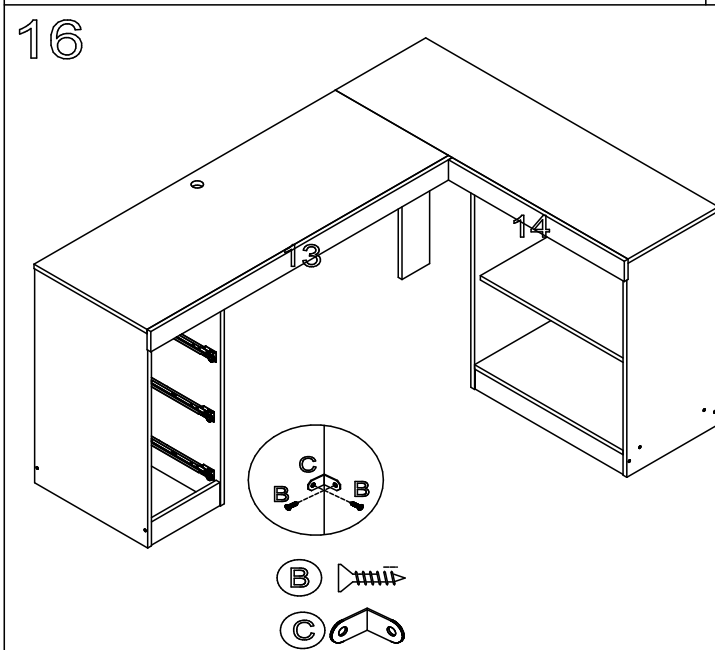

FERRAMENTAS NECESSÁRIAS
HERRAMIENTAS NECESARIAS

optional /
opcional

LISTA DE PEÇAS / PIEZAS DEL PRODUCTO

ITEM	PEÇAS / PIEZAS	DIMENSÕES	CÓDIGO	QTD.
1	TAMPO DA MESA / TOP	1200 X 450 X 15	71894	01
2	TAMPO DE BALCÃO / TOP BALCÓN	1165 X 360 X 15	71895	01
3	LATERAL MESA / LADO DE MESA	740 X 450 X 15	71896	01
4	DIVISÃO MESA / DIVISIÓN DE MESA	740 X 450 X 15	71897	01
5	RODAPÉ / RODAPÉ	275 X 80 X 15	71898	02
6	DIV. HORIZONTAL / DIVISIÓN HORIZ	1237 X 255 X 15	71899	01
7	DIV. HORIZONTAL / DIVISIÓN HORIZ	539 X 255 X 15	71900	01
8	LAT. BALCÃO / BALCON LATERAL	740 X 360 X 15	71901	01
9	DIV. BALCÃO / DIVISIÓN BALCÓN	740 X 360 X 15	71902	01
10	RODAPÉ / RODAPÉ	591 X 70 X 15	71903	02
11	PILASTRA PÉ / PIE PILASTRA	740 X 110 X 15	71904	01
12	PRATELEIRA / PRACTICA	590 X 337 X 15	71905	01
13	PILASTRA / PILASTRA	1200 X 70 X 15	58265	01
14	PILASTRA / PILASTRA	700 X 70 X 15	58255	01
15	LAT GAV. DIR / CAJÓN LAT. DERECHO	350 X 100 X 15	60087	03
16	LAT GAV. ESQ / CAJÓN LAT IZQUIERDO	350 X 100 X 15	67214	03
17	COSTA GAVETA / CAJÓN COSTA	220 X 100 X 15	71906	03
18	FR.GAVETA / FRENTE DE CAJÓN	290 X 199 X 15	74762	03
19	BASE / BASE	591 X 360 X 15	71908	01
20	PORTA / PUERTA	605 X 300 X 15	74761	02
21	COSTA / COSTA	680 X 300 X 3	71910	01
22	BASE GAVETA / BASE DE CAJONES	245 X 355 X 3	71911	03
23	COSTA / COSTA	615 X 380 X 3	71912	01
24	COSTA / COSTA	615 X 300 X 3	71913	01

IDENTIFICAÇÃO DAS PEÇAS
IDENTIFICACIÓN DE LAS PIEZAS

MONTAGEM DA GAVETA / MONTAJE DEL CAJÓN

É indispensável o uso de cola na colocação das cavilhas.

Es imprescindible utilizar pegamento a la hora de colocar los tacos.

Lado inferior da gaveta
Parte inferior del cajón

FIXAR CANTONEIRA (C) COM (B) NAS PEÇAS INDICADAS NO DESENHO
 FIJAR EL SOPORTE DEL ÁNGULO (C) CON (B) A LAS PARTES QUE SE MUESTRAN EN EL DIBUJO

FIXAR AS PEÇAS (13 , 14) COM CANTONEIRA (C) + (B)
 FIJAR LAS PIEZAS (13 , 14) CON EL SOPORTE DE ÁNGULO (C) + (B)