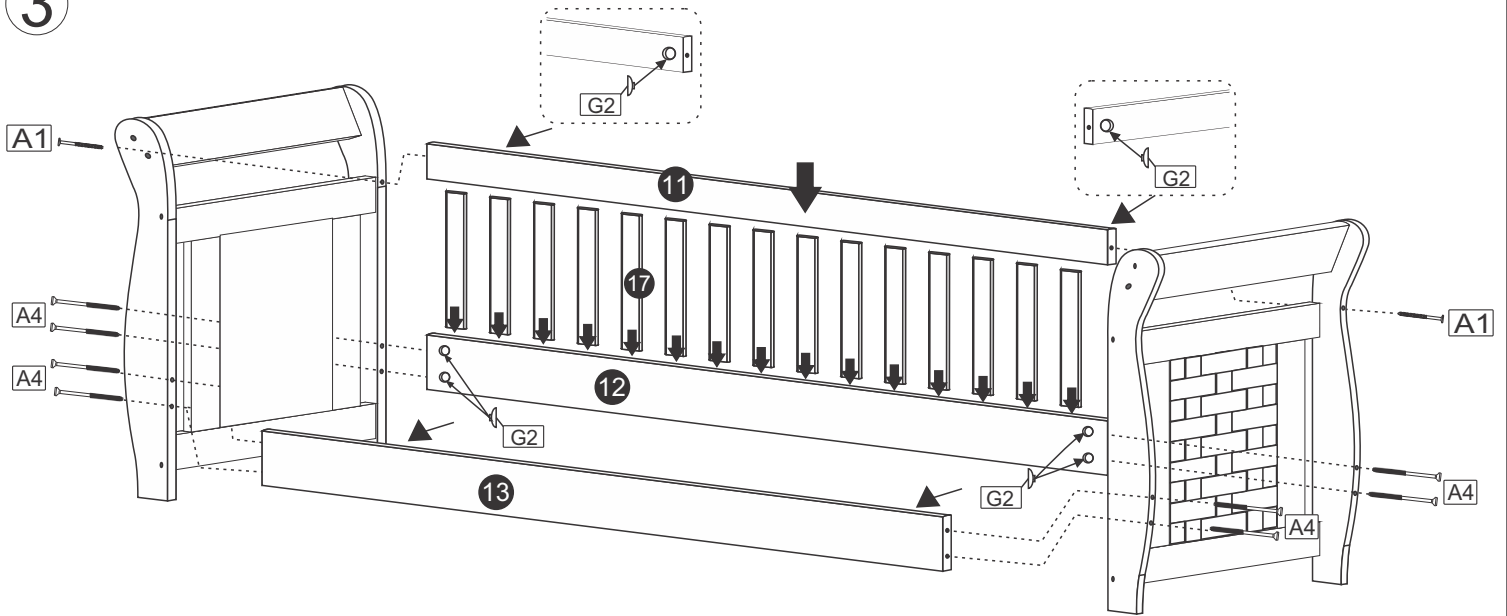

Recomendamos que a montagem seja feita por um montador profissional.

Assista nosso vídeo de montagem aqui

Sequência	Código	Descrição	Quantidade	Dimensões			Material
				Largura mm	Compr. mm	Espessura mm	
1		Pé	4	105	900	20	MDF
5		Cambota	2	900	80	18	MDF
6		Pinázio do painel	4	80	500	18	MDF
7		Treliça maior	6	52	617	3	MDF
8		Treliça menor	20	52	515	3	MDF
9		Travessa superior	2	900	80	18	MDF
10		Travessa inferior	2	900	80	18	MDF
11		Barra superior	1	1900	70	20	MDF
12		Barra traseira	1	1900	120	20	MDF
13		Barra dianteira	1	1900	120	20	MDF
14		Travessão do estrado	5	50	900	25	Madeira
15		Ripa do estrado	5	50	1850	9	Madeira
16		Forro do painel	2	500	515	6	MDF
17		Ripa do encosto	15	68	353	9	MDF

Ferragens

Peças

1 Não corte a fita antes de parafusar os pés aos painéis

2 Após a montagem das cabeceiras corte a fita.

Controle de montagem ✂

Nome da Loja: _____

Nome do cliente: _____

Nome do montador: _____

Produto: Cama Babá Happy II

3

Utilize o parafuso 1/4 x 110 [A1] na barra superior 11

Montar a barra superior com as furações viradas para trás.

4

Colocar as ponteiros nas extremidades dos travessões

Certificado de Garantia TiGus Baby