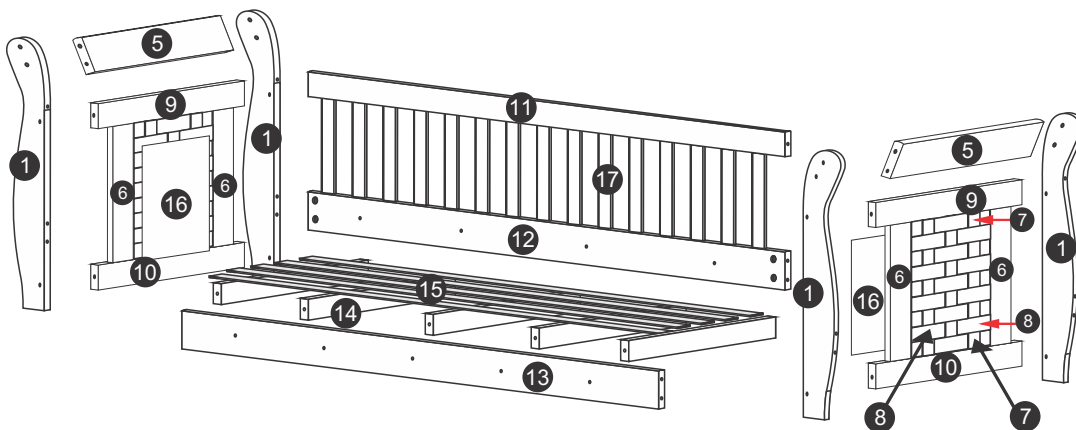

Recomendamos que a montagem seja feita por um montador profissional.

Assista nosso vídeo de montagem aqui

Sequência	Código	Descrição	Quantidade	Dimensões			Material
				Largura mm	Compr. mm	Espessura mm	
1		Pé	4	105	900	20	MDF
5		Cambota	2	900	80	18	MDF
6		Pinázio do painel	4	80	500	18	MDF
7		Treliça maior	6	52	617	3	MDF
8		Treliça menor	20	52	515	3	MDF
9		Travessa superior	2	900	80	18	MDF
10		Travessa inferior	2	900	80	18	MDF
11		Barra superior	1	1900	70	20	MDF
12		Barra traseira	1	1900	120	20	MDF
13		Barra dianteira	1	1900	120	20	MDF
14		Travessão do estrado	5	50	900	25	Madeira
15		Ripa do estrado	5	50	1850	9	Madeira
16		Forro do painel	2	500	515	6	MDF
17		Ripa do encosto	15	68	353	9	MDF

Ferragens

Peças

1 Não corte a fita antes de parafusar os pés aos painéis

2 Após a montagem das cabeceiras corte a fita.

Controle de montagem ✂

Nome da Loja: _____

Nome do cliente: _____

Nome do montador: _____

Produto: Cama Babá Happy II

3

Utilize o parafuso 1/4 x 110 [A1] na barra superior 11

Montar a barra superior com as furações viradas para trás.

4

Colocar as ponteiros nas extremidades dos travessões

Certificado de Garantia TiGus Baby