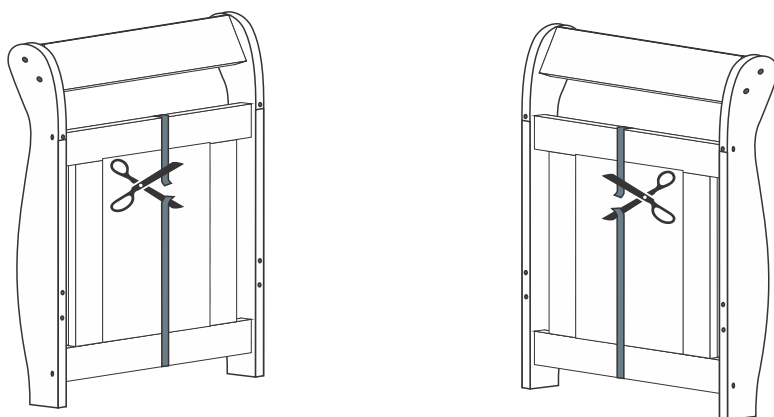

Recomendamos que a montagem seja feita por um montador profissional.

Assista nosso vídeo de montagem aqui

Sequência	Código	Descrição	Quantidade	Dimensões			Material
				Largura mm	Compr. mm	Espessura mm	
1		Pé	4	105	900	20	MDF
5		Cambota	2	900	80	18	MDF
6		Pinázio do painel	4	80	500	18	MDF
7		Treliça maior	6	52	617	3	MDF
8		Treliça menor	20	52	515	3	MDF
9		Travessa superior	2	900	80	18	MDF
10		Travessa inferior	2	900	80	18	MDF
11		Barra superior	1	1900	70	20	MDF
12		Barra traseira	1	1900	120	20	MDF
13		Barra dianteira	1	1900	120	20	MDF
14		Travessão do estrado	5	50	900	25	Madeira
15		Ripa do estrado	5	50	1850	9	Madeira
16		Forro do painel	2	500	515	6	MDF
17		Ripa do encosto	15	68	353	9	MDF

Ferragens

Peças

1 Não corte a fita antes de parafusar os pés aos painéis

2 Após a montagem das cabeceiras corte a fita.

Controle de montagem ✂

Nome da Loja: _____

Nome do cliente: _____

Nome do montador: _____

Produto: Cama Babá Happy II

3

Utilize o parafuso 1/4 x 110 [A1] na barra superior 11

Montar a barra superior com as furações viradas para trás.

4

Colocar as ponteiros nas extremidades dos travessões

Certificado de Garantia TiGus Baby