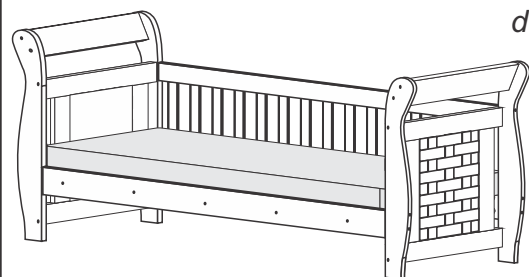

Recomendamos que a montagem seja feita por um montador profissional.

Assista nosso vídeo de montagem aqui

Sequência	Código	Descrição	Quantidade	Dimensões			Material
				Largura mm	Compr. mm	Espessura mm	
1		Pé	4	105	900	20	MDF
5		Cambota	2	900	80	18	MDF
6		Pinázio do painel	4	80	500	18	MDF
7		Treliça maior	6	52	617	3	MDF
8		Treliça menor	20	52	515	3	MDF
9		Travessa superior	2	900	80	18	MDF
10		Travessa inferior	2	900	80	18	MDF
11		Barra superior	1	1900	70	20	MDF
12		Barra traseira	1	1900	120	20	MDF
13		Barra dianteira	1	1900	120	20	MDF
14		Travessão do estrado	5	50	900	25	Madeira
15		Ripa do estrado	5	50	1850	9	Madeira
16		Forro do painel	2	500	515	6	MDF
17		Ripa do encosto	15	68	353	9	MDF

Produto: Cama Babá Happy II

3

Utilize o parafuso 1/4 x 110 [A1] na barra superior 11

Montar a barra superior com as furações viradas para trás.

4

Colocar as ponteiros nas extremidades dos travessões

Certificado de Garantia TiGus Baby