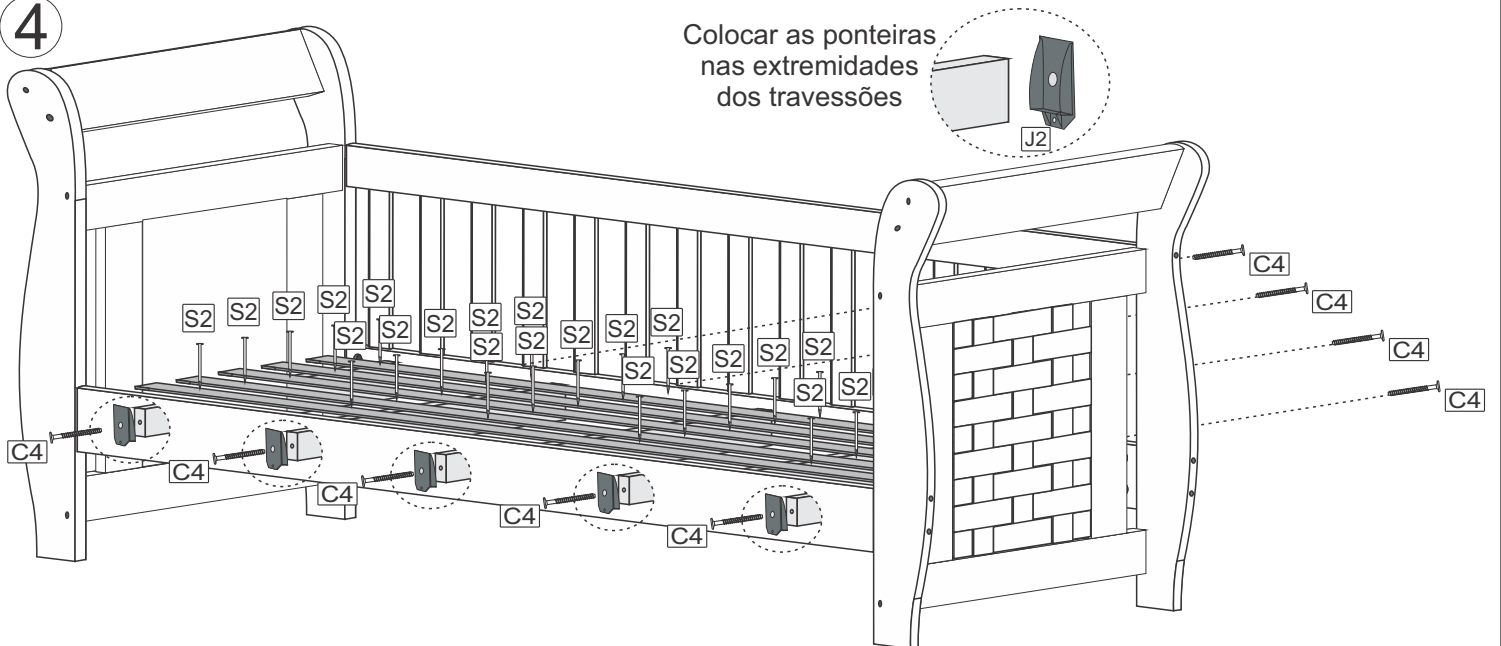

Recomendamos que a montagem seja feita por um montador profissional.

Assista nosso vídeo de montagem aqui

Sequência	Código	Descrição	Quantidade	Dimensões			Material
				Largura mm	Compr. mm	Espessura mm	
1		Pé	4	105	900	20	MDF
5		Cambota	2	900	80	18	MDF
6		Pinázio do painel	4	80	500	18	MDF
7		Treliça maior	6	52	617	3	MDF
8		Treliça menor	20	52	515	3	MDF
9		Travessa superior	2	900	80	18	MDF
10		Travessa inferior	2	900	80	18	MDF
11		Barra superior	1	1900	70	20	MDF
12		Barra traseira	1	1900	120	20	MDF
13		Barra dianteira	1	1900	120	20	MDF
14		Travessão do estrado	5	50	900	25	Madeira
15		Ripa do estrado	5	50	1850	9	Madeira
16		Forro do painel	2	500	515	6	MDF
17		Ripa do encosto	15	68	353	9	MDF

Produto: Cama Babá Happy II

3

Utilize o parafuso 1/4 x 110 [A1] na barra superior 11

Montar a barra superior com as furações viradas para trás.

4

Colocar as ponteiros nas extremidades dos travessões

Certificado de Garantia TiGus Baby