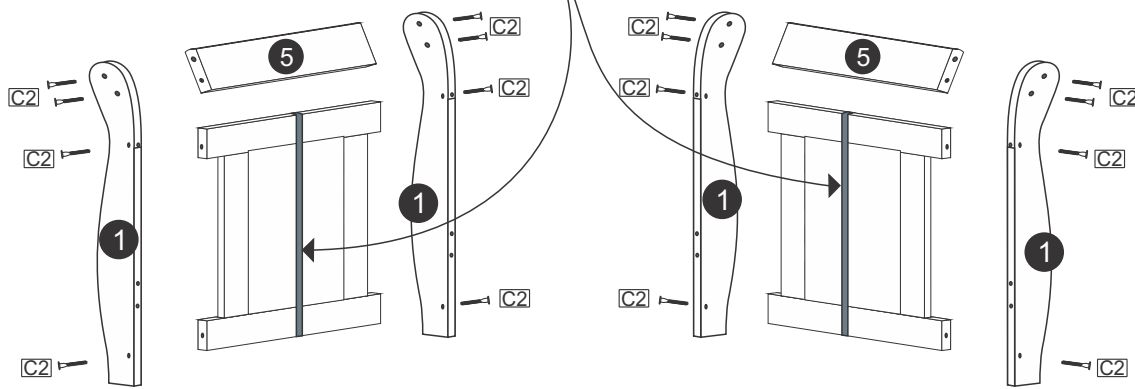

Recomendamos que a montagem seja feita por um montador profissional.

Assista nosso vídeo de montagem aqui

Sequência	Código	Descrição	Quantidade	Dimensões			Material
				Largura mm	Compr. mm	Espessura mm	
1		Pé	4	105	900	20	MDF
5		Cambota	2	900	80	18	MDF
6		Pinázio do painel	4	80	500	18	MDF
7		Treliça maior	6	52	617	3	MDF
8		Treliça menor	20	52	515	3	MDF
9		Travessa superior	2	900	80	18	MDF
10		Travessa inferior	2	900	80	18	MDF
11		Barra superior	1	1900	70	20	MDF
12		Barra traseira	1	1900	120	20	MDF
13		Barra dianteira	1	1900	120	20	MDF
14		Travessão do estrado	5	50	900	25	Madeira
15		Ripa do estrado	5	50	1850	9	Madeira
16		Forro do painel	2	500	515	6	MDF
17		Ripa do encosto	15	68	353	9	MDF

Ferragens

Peças

1 Não corte a fita antes de parafusar os pés aos painéis

2 Após a montagem das cabeceiras corte a fita.

Controle de montagem ✂

Nome da Loja: _____

Nome do cliente: _____

Nome do montador: _____

Produto: Cama Babá Happy II

3

Utilize o parafuso 1/4 x 110 [A1] na barra superior 11

Montar a barra superior com as furações viradas para trás.

4

Colocar as ponteiros nas extremidades dos travessões

Certificado de Garantia TiGus Baby