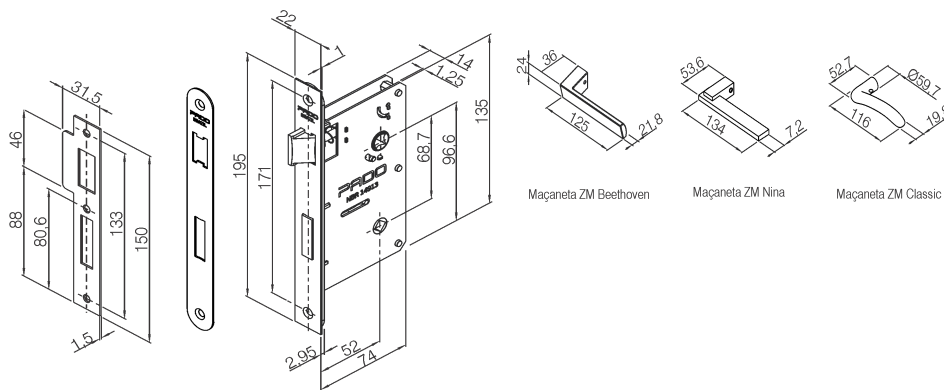

Código: 54025369 NCM: 8301.40.00

Produto: FECH ZM VIVALDI RQ2 885-55PB RGE

Linha de Produtos: PREMIUM RESIDEN

Máquina:
 

- \* Máquina para porta de Banheiro 90B (Falsa testa)
- \* Broca de 55mm
- \* Tráfego Intenso
- \* Grau de Segurança Máxima
- \* Sistema de reversão do trinco sem necessidade de ferramentas
- \* Caixa, tampa e falsa testa em aço carbono
- \* Trinco e lingueta em Zamac níquelado
- \* Falsa testa e contra testa em aço inoxidável

Maçaneta: \* 2 maçanetas de zamac no acabamento Níquel Acetinado, com acionamento tipo alavanca; fixadas em 2 ferros bicromatizados de 80mm que são fixados por 2 parafusos allen sem cabeça

Maçaneta: \* 2 maçanetas de zamac Cromadas, com acionamento tipo alavanca; fixadas em 2 ferros bicromatizados de 90mm que são fixados por 2 parafusos allen sem cabeça

Peso bruto: 1.365kg      Peso Líquido: 1.303kg

Dimensões	Código de Barras	Quantidade
Não cadastrada		

Garantia: 5 ANOS CONTRA DEFEITOS DE FABRICAÇÃO E/OU FUNCIONAMENTO. 2 ANOS PARA ACABAMENTO. 1 ANO PARA PRODUTOS EM LUGARES PÚBLICOS OU CORROSIVOS.

**Desenhos:**

Máquina 90B, falsa testa com raio e contra testa