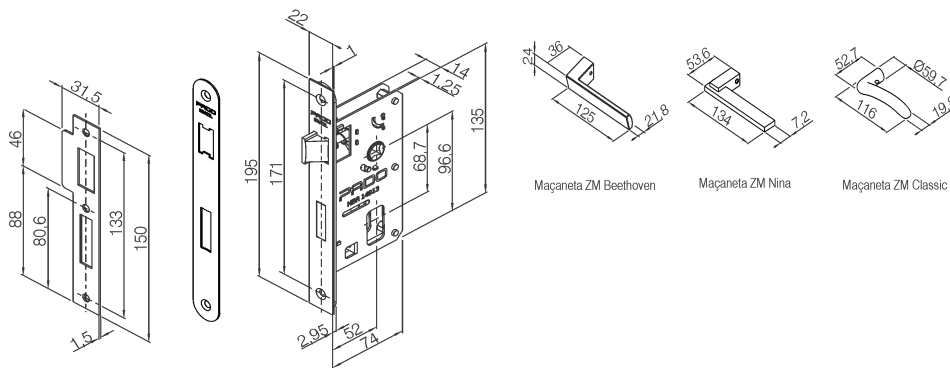

Máquina:

- Máquina para porta Externa 55PE (Falsa testa)
- Broca de 55mm
- Tráfego Intenso
- Grau de Segurança Máxima
- Sistema de reversão do trinco sem necessidade de ferramentas
- Caixa, tampa e testa em aço carbono
- Trinco e lingueta em Zamac níquelado
- Falsa testa e contra testa em aço inoxidável

Maçaneta: * 2 maçanetas de zamac no acabamento Níquel Acetinado, com acionamento tipo alavanca; fixadas em 2 ferros bicromatizados de 80mm que são fixados por 2 parafusos allen sem cabeça

Maçaneta: * 2 maçanetas de zamac Cromadas, com acionamento tipo alavanca; fixadas em 2 ferros bicromatizados de 90mm que são fixados por 2 parafusos allen sem cabeça

Maçaneta: * 2 maçanetas de zamac no acabamento Níquel Acetinado, com acionamento tipo alavanca; fixadas em 2 ferros bicromatizados de 90mm que são fixados por 2 parafusos allen sem cabeça

Recomendações: Limpar Com Pano Macio E Umedecido Em Água A Cada Mês. Não Utilizar Detergentes, Solventes, Removedores, Polidores, Álcool, Palha De Aço Ou Materias Abrasivos Nas Guarnições. Lubrificar A Máquina E O Cilindro Com Óleo Mineral. Não Utilizar Produtos Químicos. Não Deixar A Fechadura Por Um Longo Período

Peso bruto: 1.365kg   Peso Líquido: 1.301kg

Dimensões	Código de Barras	Quantidade
Não cadastrada		

Garantia: 5 ANOS CONTRA DEFEITOS DE FABRICAÇÃO E/OU FUNCIONAMENTO. 2 ANOS PARA ACABAMENTO. 1 ANO PARA PRODUTOS EM LUGARES PÚBLICOS OU CORROSIVOS.

Desenhos:

Máquina 90E, falsa testa com raio e contra testa