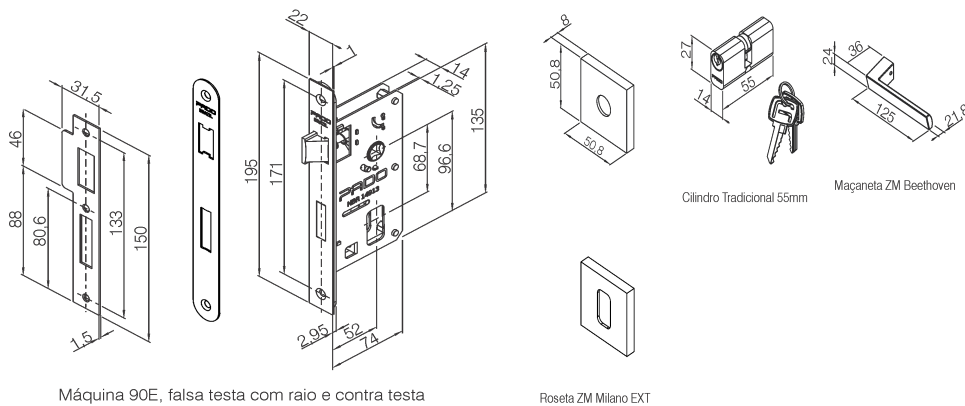

Código:	54025251	NCM: 8301.40.00
Produto:	FECH ZM SARA RQ2 502-55PE CE	
Linha de Produtos:	PREMIUM RESIDEN	
Máquina:	<ul style="list-style-type: none"> * Máquina para porta Externa 55PE (Falsa testa) * Broca de 55mm * Tráfego Intenso * Grau de Segurança Máxima * Sistema de reversão do trinco sem necessidade de ferramentas * Caixa, tampa e testa em aço aço carbono * Trinco e lingueta em Zamac níquelado * Falsa testa e contra testa em aço inoxidável 	
Guarnição:	* 2 rosetas em em ZAMAC, fixadas por pressão em almas plásticas fixadas na porta por parafusos auto-atarrachantes de cabeça fenda philips em latão	
Cilindro:	<ul style="list-style-type: none"> * Cilindro tradicional 55mm de Latão * 6240 Combinações possíveis * Acompanha 2 chaves de latão com acabamento níquelado * Fixação por parafuso de cabeça chata com fenda philips em aço níquelado 	
Maçaneta:	* 2 maçanetas de zamac no acabamento Níquel Acetinado, com acionamento tipo alavanca; fixadas em 2 ferros bicromatizados de 90mm que são fixados por 2 parafusos allen sem cabeça	
Recomendações:	Limpar Com Pano Macio E Umedecido Em Água A Cada Mês. Não Utilizar Detergentes, Solventes, Removedores, Polidores, Álcool, Palha De Aço Ou Materias Abrasivos Nas Guarnições. Lubrificar A Máquina E O Cilindro Com Óleo Mineral. Não Utilizar Produtos Químicos. Não Deixar A Fechadura Por Um Longo Períod	
Peso bruto:	1.46kg	Peso Líquido: 1.397kg
	Dimensões	Código de Barras Quantidade
	Não cadastrada	
Garantia:	5 ANOS CONTRA DEFEITOS DE FABRICAÇÃO E/OU FUNCIONAMENTO. 2 ANOS PARA ACABAMENTO. 1 ANO PARA PRODUTOS EM LUGARES PÚBLICOS OU CORROSIVOS.	

Desenhos:

Máquina 90E, falsa testa com raio e contra testa

Roseta ZM Milano EXT

Cilindro Tradicional 55mm

Maçaneta ZM Beethoven