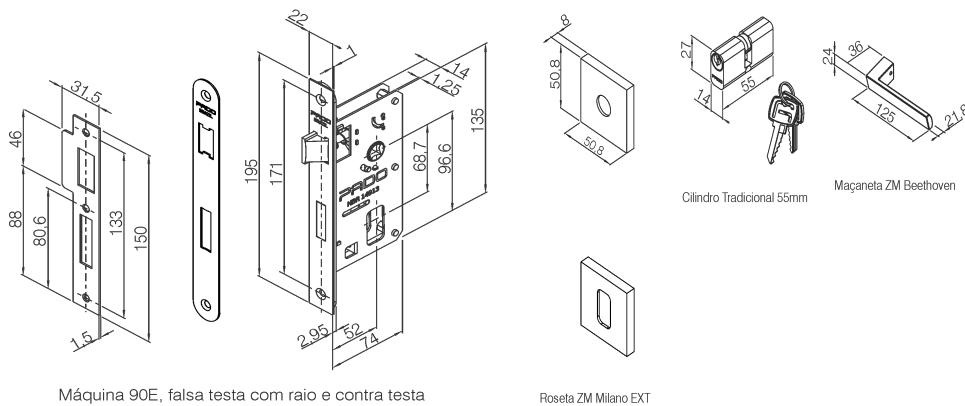

Código:	54025257	NCM: 8301.40.00
Produto:	FECH ZM SARA RQ2 502-55PE GE	
Linha de Produtos:	PREMIUM RESIDEN	
Máquina:	<ul style="list-style-type: none"> * Máquina para porta Externa 55PE (Falsa testa) * Broca de 55mm * Tráfego Intenso * Grau de Segurança Máxima * Sistema de reversão do trinco sem necessidade de ferramentas * Caixa, tampa e testa em aço aço carbono * Trinco e lingueta em Zamac níquelado * Falsa testa e contra testa em aço inoxidável 	
Guarnição:	* 2 rosetas em em ZAMAC, fixadas por pressão em almas plásticas fixadas na porta por parafusos auto-atarrachantes de cabeça fenda philips em latão	
Cilindro:	<ul style="list-style-type: none"> * Cilindro tradicional 55mm de Latão * 6240 Combinações possíveis * Acompanha 2 chaves de latão com acabamento níquelado * Fixação por parafuso de cabeça chata com fenda philips em aço níquelado 	
Maçaneta:	* 2 maçanetas de zamac no acabamento Níquel Acetinado, com acionamento tipo alavanca; fixadas em 2 ferros bicromatizados de 90mm que são fixados por 2 parafusos allen sem cabeça	
Recomendações:	Limpar Com Pano Macio E Umedecido Em Água A Cada Mês. Não Utilizar Detergentes, Solventes, Removedores, Polidores, Álcool, Palha De Aço Ou Materias Abrasivos Nas Guarnições. Lubrificar A Máquina E O Cilindro Com Óleo Mineral. Não Utilizar Produtos Químicos. Não Deixar A Fechadura Por Um Longo Período	
Peso bruto:	1.46kg	Peso Líquido: 1.397kg
	Dimensões	Código de Barras Quantidade
	Não cadastrada	
Garantia:	5 ANOS CONTRA DEFEITOS DE FABRICAÇÃO E/OU FUNCIONAMENTO. 2 ANOS PARA ACABAMENTO. 1 ANO PARA PRODUTOS EM LUGARES PÚBLICOS OU CORROSIVOS.	

Desenhos:

Máquina 90E, falsa testa com raio e contra testa

Roseta ZM Milano EXT

Cilindro Tradicional 55mm

Maçaneta ZM Beethoven