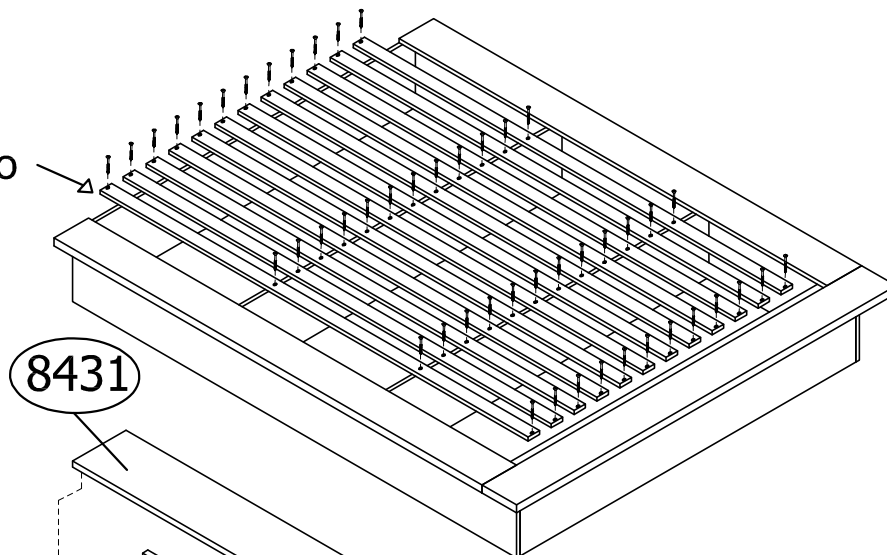

Ref.8285

Cama de casal p/ BOX de 138/158 A.280 L.1600 P.2000 mm

OBS. Colocar as ripas com espaço de uma ripa

Ordem	Nº	Descrição
1	8433	Lateral direita
2	8432	Divisórias
3	8434	Lateral esquerda
4	8431	Tampo direito
5	1006	Tampo esquerdo
6	1003	Peseira
7	1007	Tampo frontal
8	----	Ripas