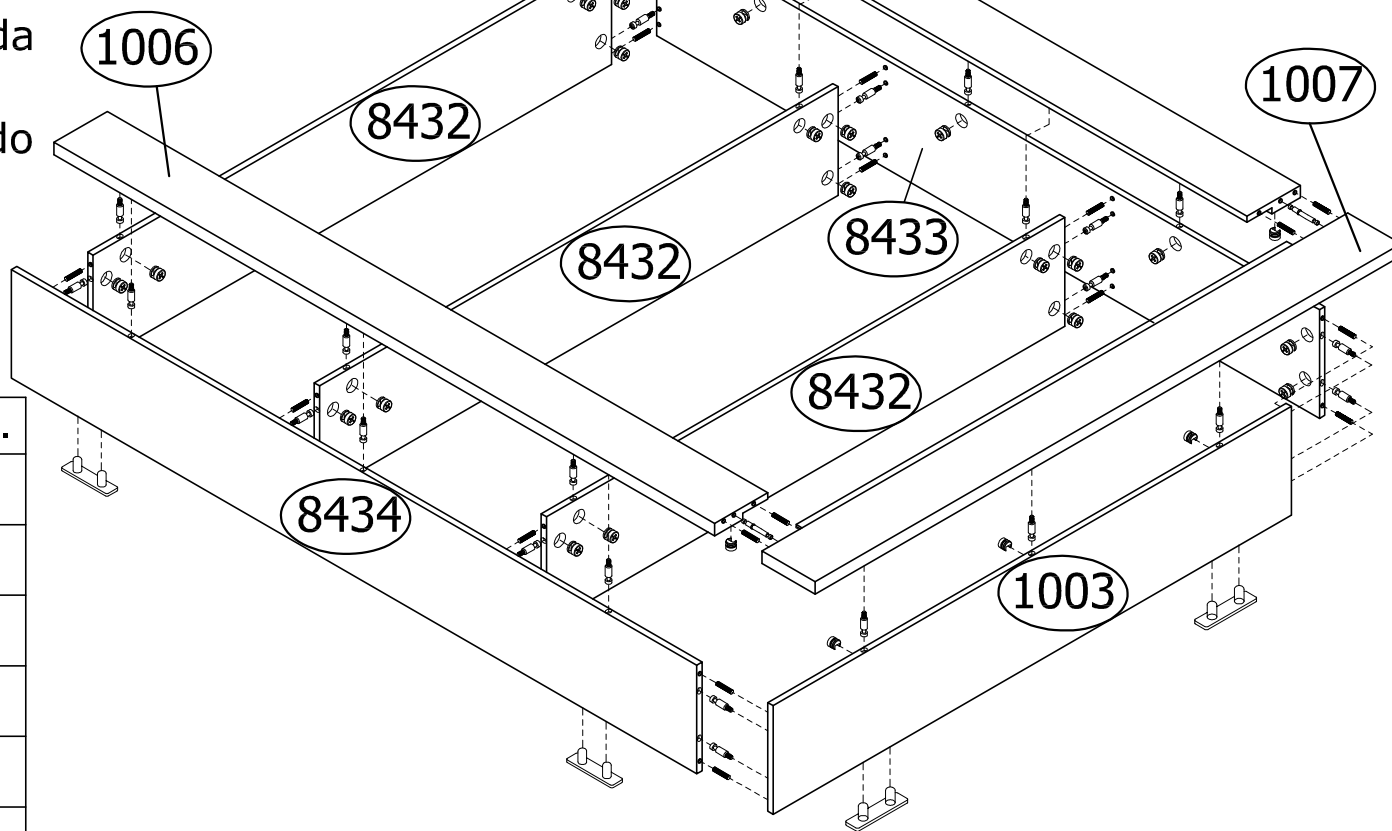

Ref.8285

Cama de casal p/ BOX de 138/158 A.280 L.1600 P.2000 mm

OBS. Colocar as ripas com espaço de uma ripa

Ordem	Nº	Descrição
1	8433	Lateral direita
2	8432	Divisórias
3	8434	Lateral esquerda
4	8431	Tampo direito
5	1006	Tampo esquerdo
6	1003	Peseira
7	1007	Tampo frontal
8	----	Ripas

Ferragem	Quat.
Cavilha 6 x 30 	20
Parafuso Minifix 	31
Parafuso Minifix passante	02
Tambor 15 x 12 	35
Parafuso 3,5 x 30 cc 	40
Sapata 15 x 60 mm	06