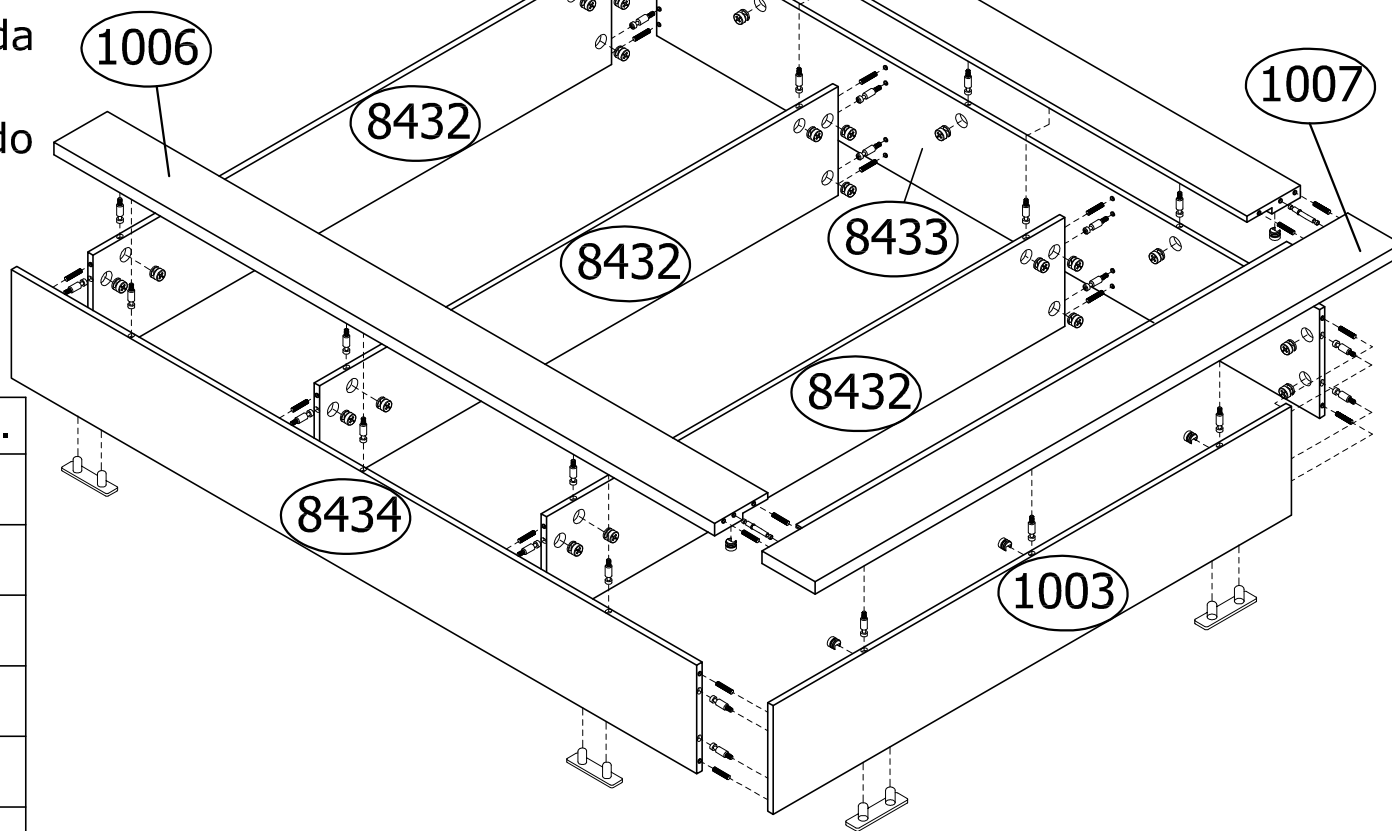

Ref.8285

Cama de casal p/ BOX de 138/158 A.280 L.1600 P.2000 mm

OBS. Colocar as ripas com espaço de uma ripa

Ordem	Nº	Descrição
1	8433	Lateral direita
2	8432	Divisórias
3	8434	Lateral esquerda
4	8431	Tampo direito
5	1006	Tampo esquerdo
6	1003	Peseira
7	1007	Tampo frontal
8	----	Ripas