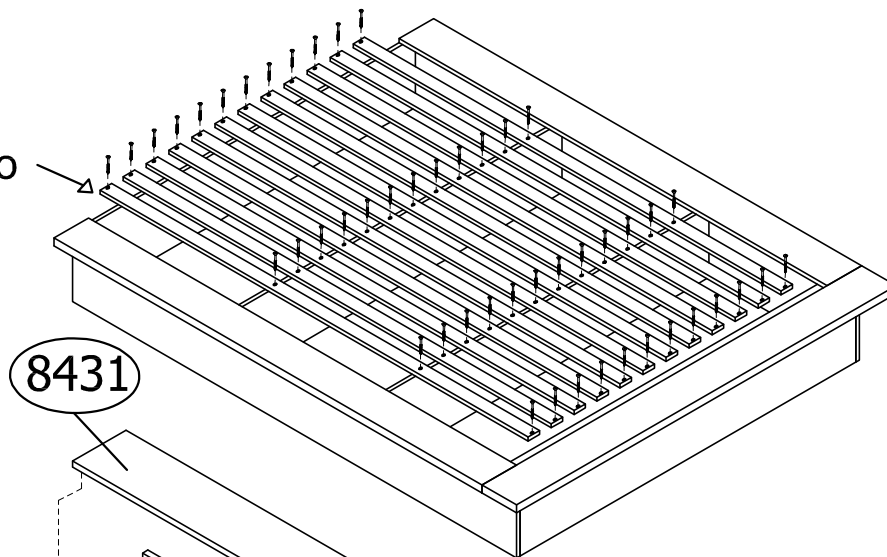

Ref.8285

Cama de casal p/ BOX de 138/158 A.280 L.1600 P.2000 mm

OBS. Colocar as ripas com espaço de uma ripa

Ordem	Nº	Descrição
1	8433	Lateral direita
2	8432	Divisórias
3	8434	Lateral esquerda
4	8431	Tampo direito
5	1006	Tampo esquerdo
6	1003	Peseira
7	1007	Tampo frontal
8	----	Ripas