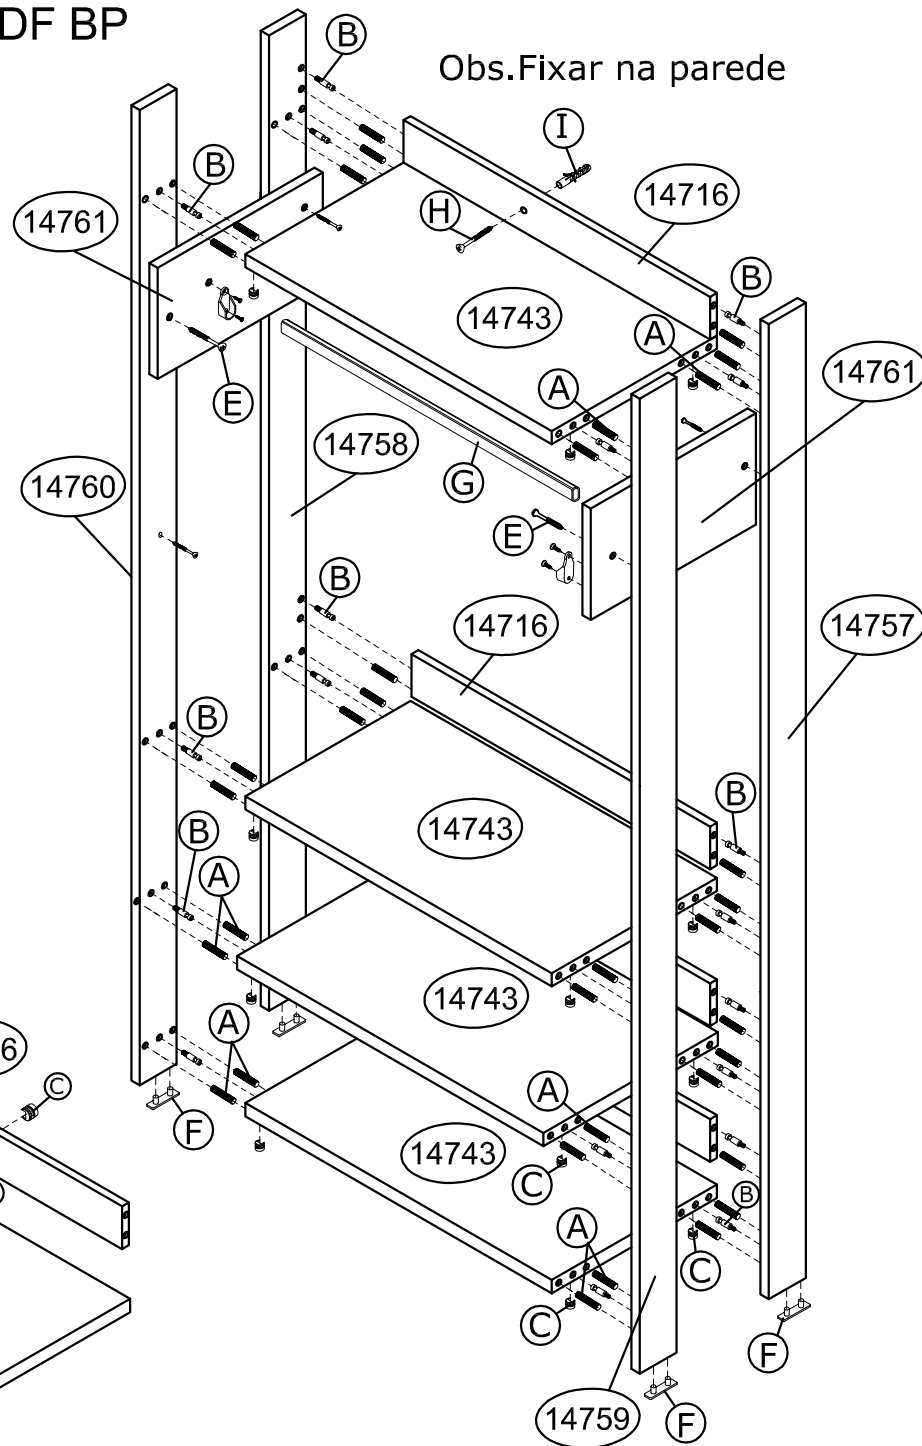

Ref. M120 Conjunto 2x M116+ 2x M117

Ref.M117 Closet Alt.2300 Larg.700 Prof.450mm MDP e MDF BP

Ferragem			
A		Cavilha 8 x 30mm	40
B		Parafuso minifix 6 x 32mm	28
C		Tambor 15 x 15mm	28
D		Tampa adesiva Ø 19 mm Obs.6 na cor preto (união)	34
E		Parafuso 4,5 x 30 cc	10
F		Sapata 15 x 60mm	04
G		Cabideiro 626mm Cor Preto	01
H		Parafuso 4,5 x 45 cc	02
I		Bucha 6 mm	02

Melhor forma da montagem de lado

Obs.Fixar na parede

Ordem de montagem		
1	14758	Lateral traseira esquerda
2	14760	Lateral frontal esquerda
3	14743	Tampos (4x)
4	14716	Colunas traseiras (4x)
5	14757	Lateral traseira direita
6	14759	Lateral frontal direita
7	14761	Laterais para cabide

Ref. M116 Closet 2 Gavetas Alt.2300 Larg.700 Prof.450 mm MDP e MDF BP

Ferragem			
A		Cavilha 6 x 50mm	08
B		Cavilha 8 x 30mm	64
C		Parafuso minifix 6 x 32mm	46
D		Tambor 15 x 15mm	46
E		Tampa adesiva ø 19 mm Obs.6 na cor preto (união)	46
F		Parafuso 3,5 x 14 cc	20
G		Parafuso 4,5 x 30 cc	14
H		Trilho telescópico 400 mm	02
I		Sapata 15 x 60mm	04
J		Parafuso 4,5 x 45 cc	02
L		Bucha 6 mm	02

Melhor forma da montagem de lado

Ordem de montagem 1º Passo

Nicho Gaveteiro

1	14751	Lateral direita
2	14719	Coluna frontal
3	14720	Coluna traseira
4	14714	Coluna inferior
5	14715	Coluna superior
6	14752	Lateral esquerda
7	14750	Fundo
8	14744	Tampo