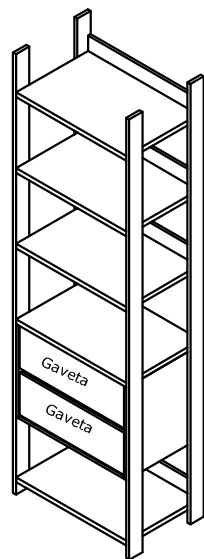

Ref. M120 Conjunto 2x M116+ 2x M117

Ref.M117 Closet Alt.2300 Larg.700 Prof.450mm MDP e MDF BP

Ferragem			
A		Cavilha 8 x 30mm	40
B		Parafuso minifix 6 x 32mm	28
C		Tambor 15 x 15mm	28
D		Tampa adesiva Ø 19 mm Obs.6 na cor preto (união)	34
E		Parafuso 4,5 x 30 cc	10
F		Sapata 15 x 60mm	04
G		Cabideiro 626mm Cor Preto	01
H		Parafuso 4,5 x 45 cc	02
I		Bucha 6 mm	02

Melhor forma da montagem de lado

Obs.Fixar na parede

Ordem de montagem		
1	14758	Lateral traseira esquerda
2	14760	Lateral frontal esquerda
3	14743	Tampos (4x)
4	14716	Colunas traseiras (4x)
5	14757	Lateral traseira direita
6	14759	Lateral frontal direita
7	14761	Laterais para cabide

Ref. M116 Closet 2 Gavetas Alt.2300 Larg.700 Prof.450 mm MDP e MDF BP

Ferragem			
A		Cavilha 6 x 50mm	08
B		Cavilha 8 x 30mm	64
C		Parafuso minifix 6 x 32mm	46
D		Tambor 15 x 15mm	46
E		Tampa adesiva ø 19 mm Obs.6 na cor preto (união)	46
F		Parafuso 3,5 x 14 cc	20
G		Parafuso 4,5 x 30 cc	14
H		Trilho telescópico 400 mm	02
I		Sapata 15 x 60mm	04
J		Parafuso 4,5 x 45 cc	02
L		Bucha 6 mm	02

Melhor forma da montagem de lado

Ordem de montagem 1º Passo

Nicho Gaveteiro

1	14751	Lateral direita
2	14719	Coluna frontal
3	14720	Coluna traseira
4	14714	Coluna inferior
5	14715	Coluna superior
6	14752	Lateral esquerda
7	14750	Fundo
8	14744	Tampo