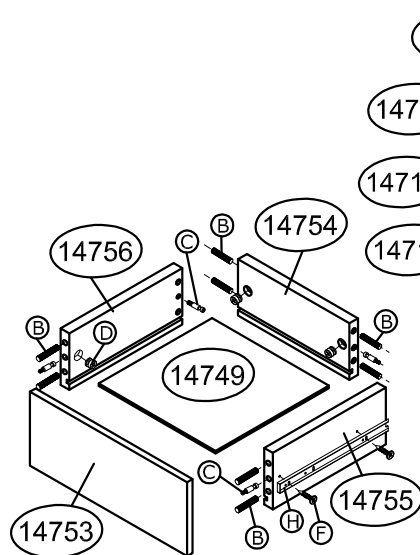

Ref. M116 Closet 2 Gavetas Alt.2300 Larg.700 Prof.450 mm MDP e MDF BP

Ferragem			
A		Cavilha 6 x 50mm	08
B		Cavilha 8 x 30mm	64
C		Parafuso minifix 6 x 32mm	46
D		Tambor 15 x 15mm	46
E		Tampa adesiva ø 19 mm Obs.6 na cor preto (união)	46
F		Parafuso 3,5 x 14 cc	20
G		Parafuso 4,5 x 30 cc	14
H		Trilho telescópico 400 mm	02
I		Sapata 15 x 60mm	04
J		Parafuso 4,5 x 45 cc	02
L		Bucha 6 mm	02

Ordem de montagem 2º Passo		
1	14746	Lateral traseira esquerda
2	14748	Lateral frontal esquerda
3	14743	Tampo inferior
4	14716	Coluna traseira
5	14743	Tampos superiores (3x)
6	14716	Colunas traseiras (3x)
7	00000	Nicho montado
8	14745	Lateral traseira direita
9	14747	Lateral frontal direita
10	14754	Traseiro de gaveta
11	14755	Lateral dir. de gaveta
12	14756	Lateral esq. de gaveta
13	14749	Fundo de gaveta
14	14753	Frente de gaveta

Melhor forma da montagem de lado

Ordem de montagem 1º Passo

Nicho Gaveteiro

1	14751	Lateral direita
2	14719	Coluna frontal
3	14720	Coluna traseira
4	14714	Coluna inferior
5	14715	Coluna superior
6	14752	Lateral esquerda
7	14750	Fundo
8	14744	Tampo