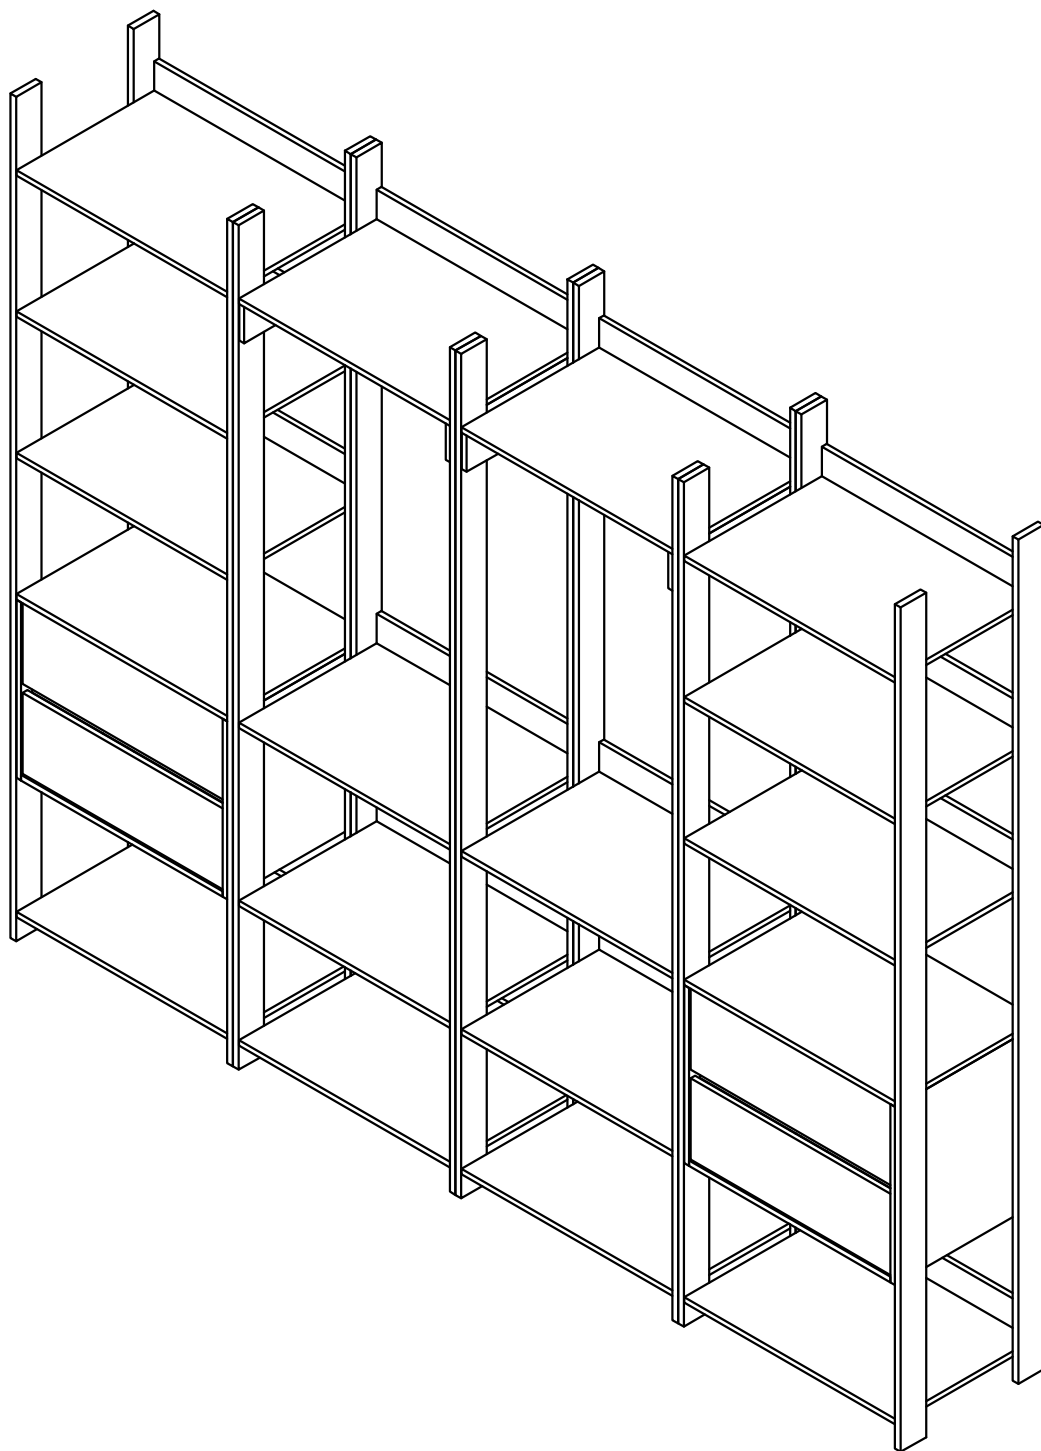

Ref. M120 Conjunto 2x M116+ 2x M117

Ref.M117 Closet Alt.2300 Larg.700 Prof.450mm MDP e MDF BP

Ferragem			
A		Cavilha 8 x 30mm	40
B		Parafuso minifix 6 x 32mm	28
C		Tambor 15 x 15mm	28
D		Tampa adesiva Ø 19 mm Obs.6 na cor preto (união)	34
E		Parafuso 4,5 x 30 cc	10
F		Sapata 15 x 60mm	04
G		Cabideiro 626mm Cor Preto	01
H		Parafuso 4,5 x 45 cc	02
I		Bucha 6 mm	02

Melhor forma da montagem de lado

Obs.Fixar na parede

Ordem de montagem		
1	14758	Lateral traseira esquerda
2	14760	Lateral frontal esquerda
3	14743	Tampos (4x)
4	14716	Colunas traseiras (4x)
5	14757	Lateral traseira direita
6	14759	Lateral frontal direita
7	14761	Laterais para cabide

Ref. M116 Closet 2 Gavetas Alt.2300 Larg.700 Prof.450 mm MDP e MDF BP

Ferragem			
A		Cavilha 6 x 50mm	08
B		Cavilha 8 x 30mm	64
C		Parafuso minifix 6 x 32mm	46
D		Tambor 15 x 15mm	46
E		Tampa adesiva ø 19 mm Obs.6 na cor preto (união)	46
F		Parafuso 3,5 x 14 cc	20
G		Parafuso 4,5 x 30 cc	14
H		Trilho telescópico 400 mm	02
I		Sapata 15 x 60mm	04
J		Parafuso 4,5 x 45 cc	02
L		Bucha 6 mm	02

Melhor forma da montagem de lado

Ordem de montagem 1º Passo

Nicho Gaveteiro

1	14751	Lateral direita
2	14719	Coluna frontal
3	14720	Coluna traseira
4	14714	Coluna inferior
5	14715	Coluna superior
6	14752	Lateral esquerda
7	14750	Fundo
8	14744	Tampo