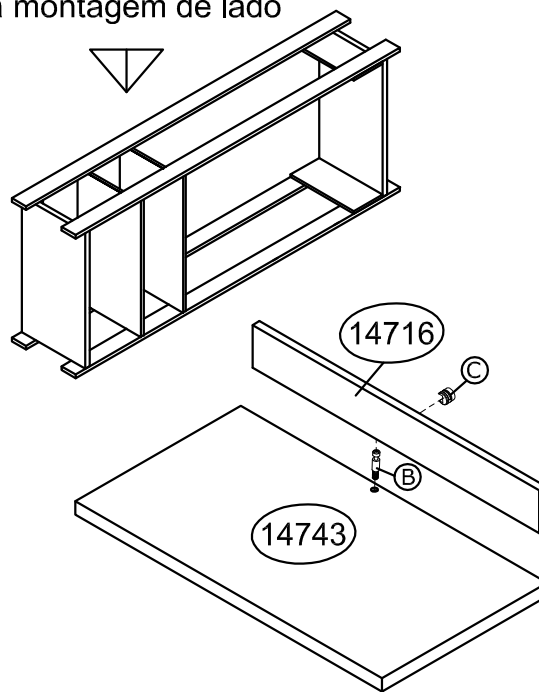

Ref. M120 Conjunto 2x M116+ 2x M117

Ref.M117 Closet Alt.2300 Larg.700 Prof.450mm MDP e MDF BP

Ferragem			
A		Cavilha 8 x 30mm	40
B		Parafuso minifix 6 x 32mm	28
C		Tambor 15 x 15mm	28
D		Tampa adesiva Ø 19 mm Obs.6 na cor preto (união)	34
E		Parafuso 4,5 x 30 cc	10
F		Sapata 15 x 60mm	04
G		Cabideiro 626mm Cor Preto	01
H		Parafuso 4,5 x 45 cc	02
I		Bucha 6 mm	02

Melhor forma da montagem de lado

Obs.Fixar na parede

Ordem de montagem		
1	14758	Lateral traseira esquerda
2	14760	Lateral frontal esquerda
3	14743	Tampos (4x)
4	14716	Colunas traseiras (4x)
5	14757	Lateral traseira direita
6	14759	Lateral frontal direita
7	14761	Laterais para cabide

Ref. M116 Closet 2 Gavetas Alt.2300 Larg.700 Prof.450 mm MDP e MDF BP

Ferragem			
A		Cavilha 6 x 50mm	08
B		Cavilha 8 x 30mm	64
C		Parafuso minifix 6 x 32mm	46
D		Tambor 15 x 15mm	46
E		Tampa adesiva ø 19 mm Obs.6 na cor preto (união)	46
F		Parafuso 3,5 x 14 cc	20
G		Parafuso 4,5 x 30 cc	14
H		Trilho telescópico 400 mm	02
I		Sapata 15 x 60mm	04
J		Parafuso 4,5 x 45 cc	02
L		Bucha 6 mm	02