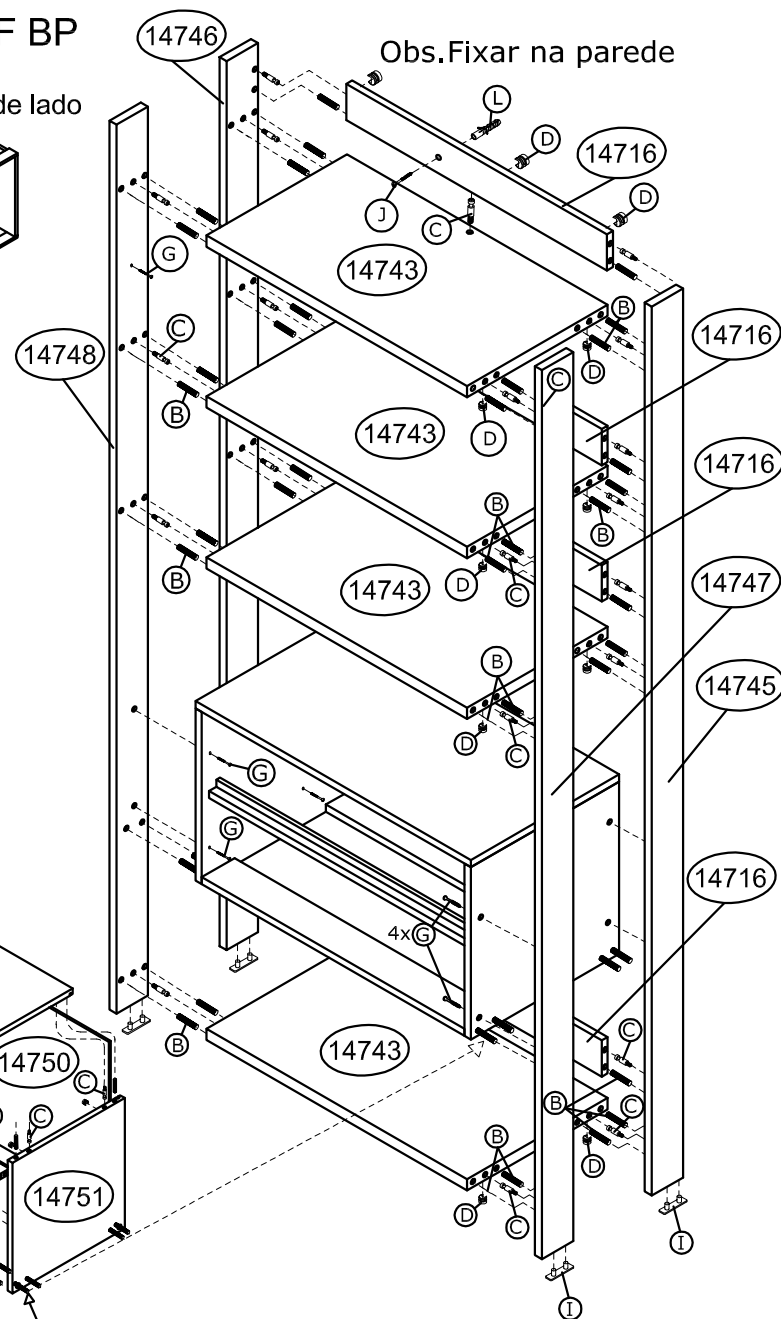

Ordem de montagem 2º Passo		
1	14746	Lateral traseira esquerda
2	14748	Lateral frontal esquerda
3	14743	Tampo inferior
4	14716	Coluna traseira
5	14743	Tampos superiores (3x)
6	14716	Colunas traseiras (3x)
7	00000	Nicho montado
8	14745	Lateral traseira direita
9	14747	Lateral frontal direita
10	14754	Traseiro de gaveta
11	14755	Lateral dir. de gaveta
12	14756	Lateral esq. de gaveta
13	14749	Fundo de gaveta
14	14753	Frente de gaveta

Melhor forma da montagem de lado

Ordem de montagem 1º Passo

Nicho Gaveteiro

1	14751	Lateral direita
2	14719	Coluna frontal
3	14720	Coluna traseira
4	14714	Coluna inferior
5	14715	Coluna superior
6	14752	Lateral esquerda
7	14750	Fundo
8	14744	Tampo

Obs.4 Cavilhas maiores 6 x 50mm sobra para guia nas laterais

Obs.Fixar na parede