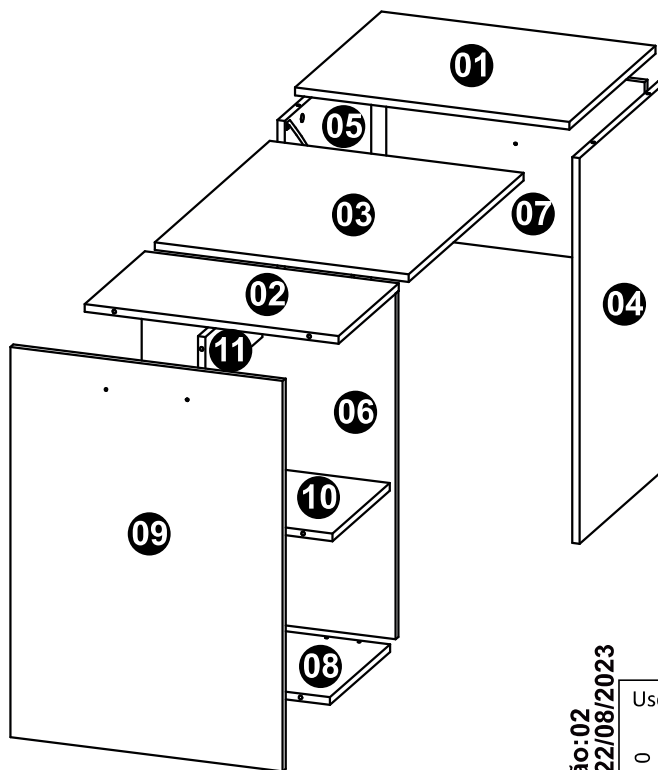

### Lista de Peças / List of pieces / Lista de piezas

CÓD	DESCRIÇÃO	DESCRIPTION	DESCRIPCIÓN	QTD	M. PRIMA	DIMENSÕES	CÓD
01	Tampo Bancada	BenchTop	Tapa Trabajo	1	MDP 15mm	540x450x15	704170
02	Tampo	Top	Tapa	1	MDP 15mm	313x500x15	714170
03	Tampo Mesa	Table Top	Tapa Mesa	1	MDP 15mm	600x500x15	724170
04	Lateral Direita	Right Side	Lateral Derecha	1	MDP 15mm	754x450x15	304170
05	Lateral Esquerda	Left Side	Lateral Izquierda	1	MDP 15mm	754x450x15	314170
06	Lateral Menor	Minor Side	Lateral Menor	1	MDP 15mm	676x500x15	324170
07	Costa	Back	Revés	1	MDP 15mm	509x360x15	404170
08	Base	Base	Base	1	MDP 15mm	313x500x15	104170
09	Frente	Front	Frente	1	MDP 15mm	763x536x15	84170
10	Prateleira	Shelf	Prateleira	1	MDP 15mm	298x500x15	204170
11	Travessa	Traverse	Travessa	1	MDP 15mm	297x98x15	604170