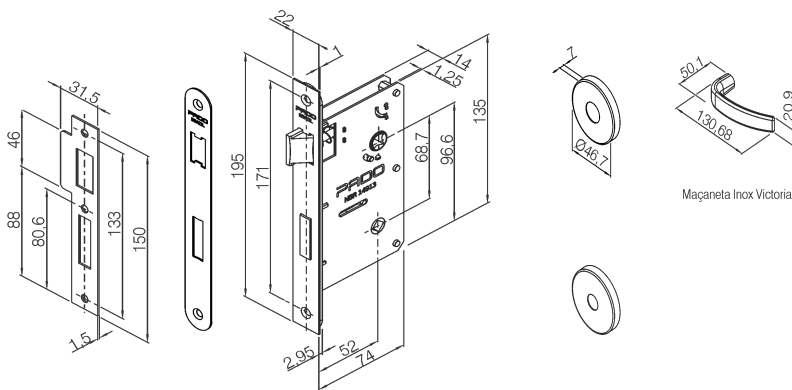

Código: 54018637 NCM: 8301.40.00

Produto: FECH IX VICTORIA RR2 882-55PB IXE

Linha de Produtos: ECOINOX

Máquina:

- Máquina para porta de Banheiro 90B (Falsa testa)
- Broca de 55mm
- Tráfego Intenso
- Grau de Segurança Máxima
- Sistema de reversão do trinco sem necessidade de ferramentas
- Caixa, tampa e falsa testa em aço carbono
- Trinco e lingueta em Zamac níquelado
- Falsa testa e contra testa em aço inoxidável

Guarnição: * 4 rosetas em aço inoxidável escovado (IXE), fixadas por pressão em almas plásticas fixadas na porta por parafusos auto-atarrachantes de cabeça fenda philps em latão

Maçaneta: * 2 maçanetas de inox inoxidável escovado, com acionamento tipo alavanca; fixadas em 2 ferros bicromatizados de 90mm que são fixados por 2 parafusos allen sem cabeça

Recomendações: Limpar Com Pano Macio E Umedecido Em Água A Cada Mês. Não Utilizar Detergentes, Solventes, Removedores, Polidores, Álcool, Palha De Aço Ou Materias Abrasivos Nas Guarnições. Lubrificar A Máquina E O Cilindro Com Óleo Mineral. Não Utilizar Produtos Químicos. Não Deixar A Fechadura Por Um Longo Períod

Peso bruto: 0.92kg Peso Líquido: 0.815kg

Dimensões	Código de Barras	Quantidade
Não cadastrada		

Garantia: 5 ANOS CONTRA DEFEITOS DE FABRICAÇÃO E/OU FUNCIONAMENTO. 2 ANOS PARA ACABAMENTO. 1 ANO PARA PRODUTOS EM LUGARES PÚBLICOS OU CORROSIVOS.

Desenhos:

Máquina 90B, falsa testa com raio e contra testa

Roseta Ix Contemporânea BAN

Maçaneta Inox Victoria