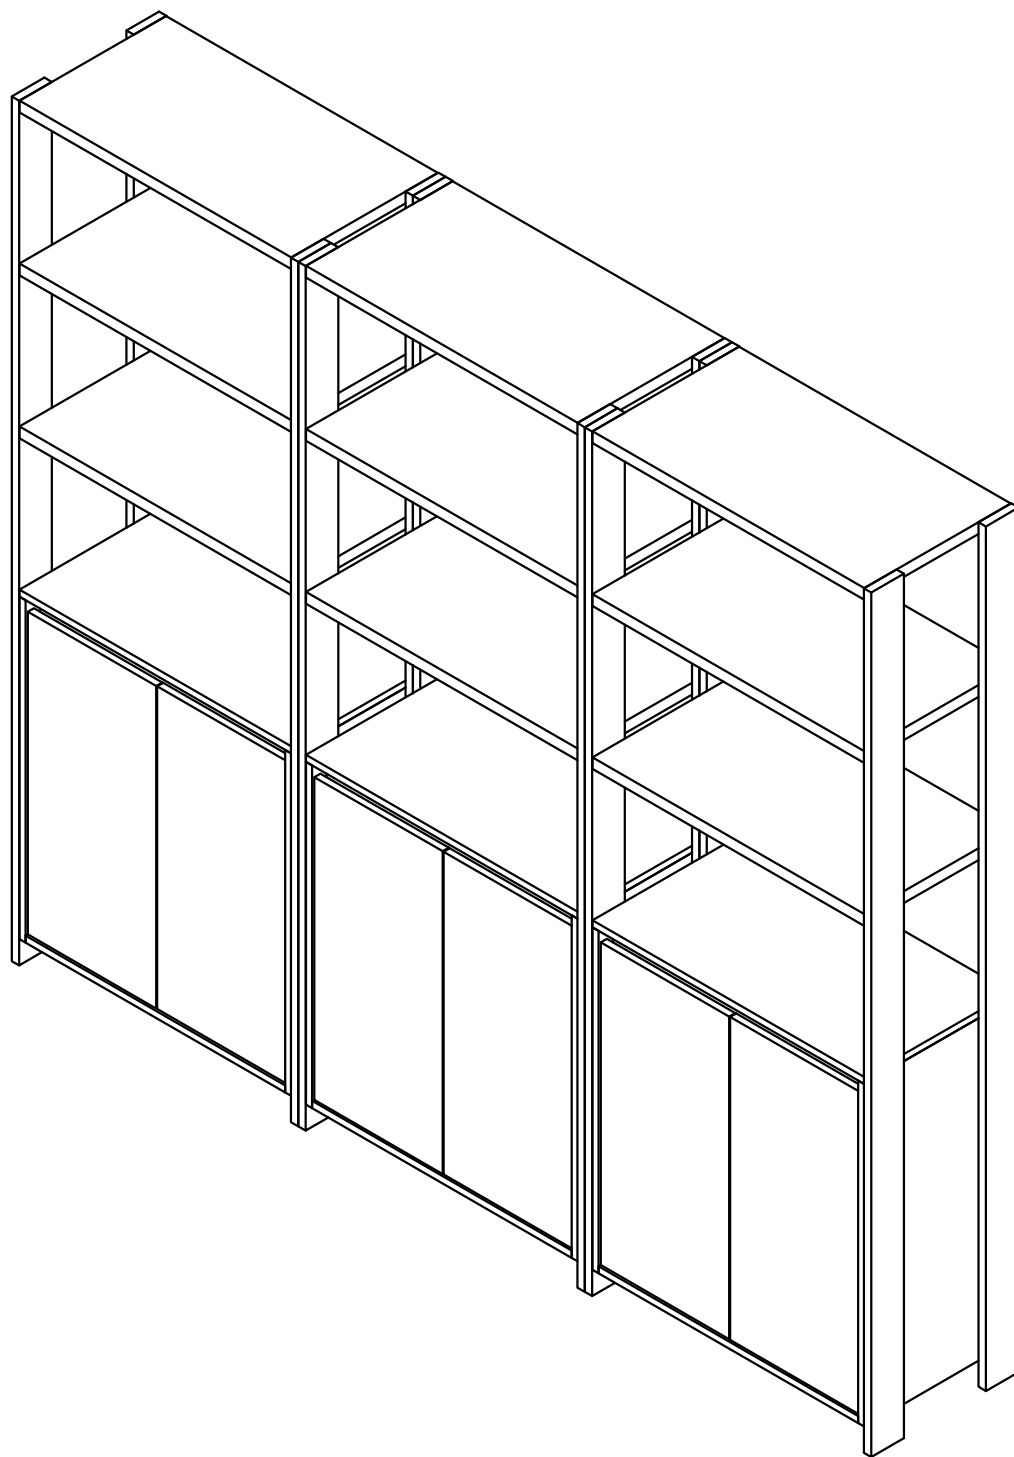

Ref. M115 Conjunto 3x M113

Ref. M113 Estante 2 portas Alt.1830 Larg.700 Prof.360 mm MDP e MDF BP

Ferragem		
A		Cavilha 6 x 50mm 04
B		Cavilha 8 x 30mm 34
C		Parafuso minifix 6 x 32mm 26
D		Tambor 15 x 15mm 26
E		Tampa adesiva Ø 19 mm Obs.6 na cor preto (união) 32
F		Parafuso 3,5 x 14 cc 36
G		Parafuso 4,5 x 30 cc 18
H		Dobradiça can.35mm Supercurva 04
I		Suporte 13 x 13mm 04
J		Sapata 15 x 60mm 04
L		Cantoneira 3 furos 02
M		Parafuso 4,5 x 35 cc 02
N		Buchas 6 mm 02

Melhor forma da montagem de lado

Ordem de montagem 1º Passo		
Nicho 2 portas		
1	14740	Base
2	14736	Lateral direita
3	14714	Coluna inferior
4	14715	Coluna superior
5	14741	Coluna traseira
6	14737	Lateral esquerda
7	14739	Fundo
8	14710	Tampo

14733 Obs.Fixar na parede

Obs.4 Cavilhas maiores 6 x 50mm sobra para guia nas laterais

Agora que você já comprou o seu móvel, ele merece ser montado do jeito certo.

Erros de montagem causam mais de **60%** dos danos em móveis.