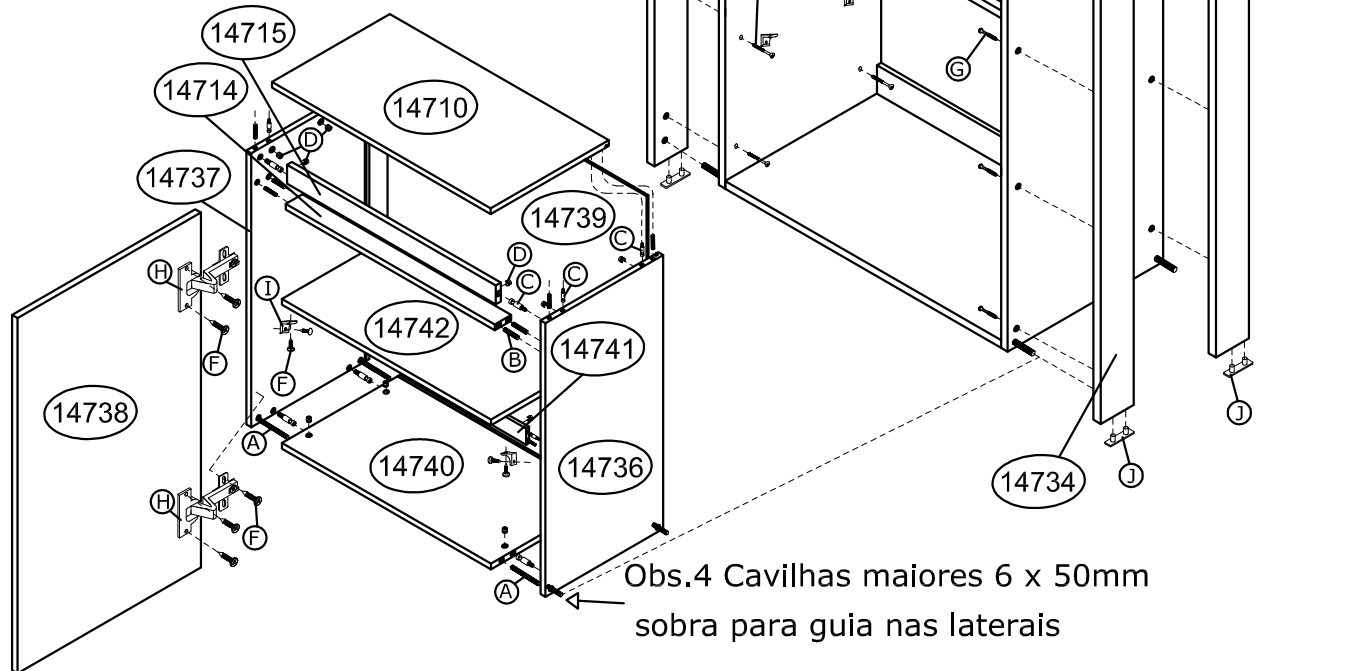

14733 Obs.Fixar na parede

Obs.4 Cavilhas maiores 6 x 50mm sobra para guia nas laterais