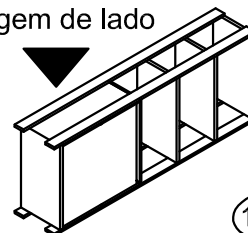

Ref. M115 Conjunto 3x M113

Ref. M113 Estante 2 portas Alt.1830 Larg.700 Prof.360 mm MDP e MDF BP

Ferragem		
A		Cavilha 6 x 50mm 04
B		Cavilha 8 x 30mm 34
C		Parafuso minifix 6 x 32mm 26
D		Tambor 15 x 15mm 26
E		Tampa adesiva Ø 19 mm Obs.6 na cor preto (união) 32
F		Parafuso 3,5 x 14 cc 36
G		Parafuso 4,5 x 30 cc 18
H		Dobradiça can.35mm Supercurva 04
I		Suporte 13 x 13mm 04
J		Sapata 15 x 60mm 04
L		Cantoneira 3 furos 02
M		Parafuso 4,5 x 35 cc 02
N		Buchas 6 mm 02

Melhor forma da montagem de lado

Ordem de montagem 1º Passo		
Nicho 2 portas		
1	14740	Base
2	14736	Lateral direita
3	14714	Coluna inferior
4	14715	Coluna superior
5	14741	Coluna traseira
6	14737	Lateral esquerda
7	14739	Fundo
8	14710	Tampo