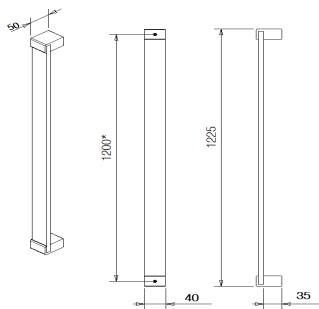

Código:	59122848	NCM: 8302.41.00
Produto:	PUXADOR IX SM BERLIM 1200MM IXE	
Linha de Produtos:	PUXADORES	
Norma:	ABNT NBR 14913:2011	
Aplicação:	Portas Com Espessura Entre 8 Mm A 45 Mm.	
Acabamentos:	Inox Escovado (Ixe)	
Resistência a corrosão:	Grau 4	
Composição:	<ul style="list-style-type: none"> * Dois conjuntos puxador inox AISI 304 * Dois Prisioneiro Ø8 milímetros * Dois Parafusos inox AISI 304 allen M6 X 6 DIN 916 * Quatro proteções de silicone 	
Recomendações:	Retirar O Puxador Ao Pintar A Porta. Não Utilizar Produtos Químicos. Não Usar Fita Adesiva. Limpeza Com Pano Macio E Umedecido Em Água E Sabão Neutro. Para Polimento, Utilizar Flanela Com Cera Automotiva Ou Polidor Líquido.	
Peso bruto:	3.529kg	Peso Líquido: 3.304kg
	Dimensões	Código de Barras Quantidade
	Não cadastrada	
Garantia:	GARANTIA DO PRODUTO DE 5 ANOS VÁLIDA A PARTIR DA AQUISIÇÃO COMPROVADA POR MEIO DE NOTA FISCAL.	

Berlim 1200 mm
*Entre centros

Desenhos: