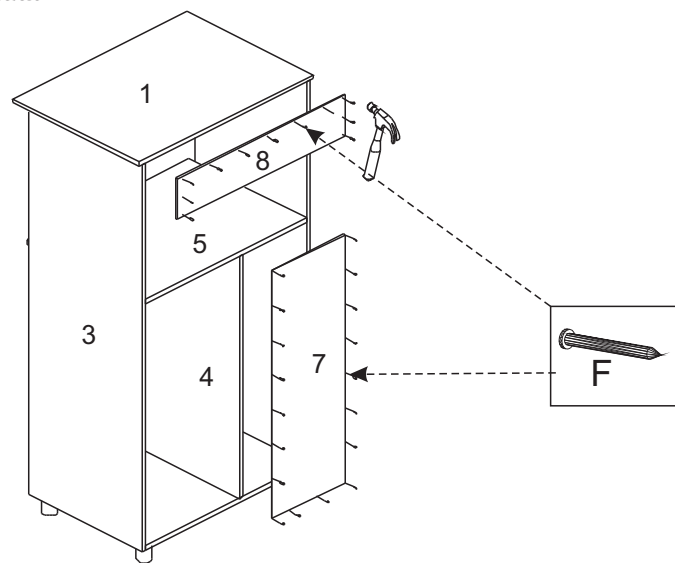

FRUTEIRA

REF: FT 557

MANUAL DE MONTAGEM

1 Passo

2 Passo

3 Passo

Colocar o Calço em baixo da Dobradiça antes de montar na porta

FERRAGENS

A	02		Parafuso 3,5 x 25 Flange
B	04		Cantoneira
C	12		Parafuso 3 x 40 C/C
D	12		Parafuso 3,5 x 12 C/C
E	04		Parafuso Mitto Fix4 x 35 c/c
F	30		Prego 10 x 10
G	04		Sapatas
H	04		Guia Fruteira
I	16		Cavilha 6 x 30
J	02		Calço Dobradiça
K	01		Puxador 96mm
L	02		Cesto Fruteira
M	02		Dobradiça com calço