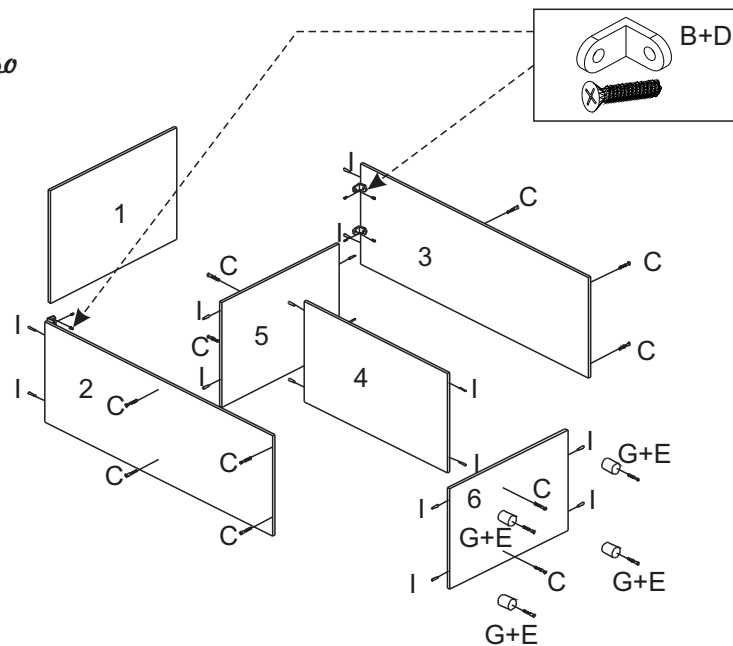

FRUTEIRA

REF: FT 557

MANUAL DE MONTAGEM

1 Passo

2 Passo

3 Passo

Colocar o Calço em baixo da Dobradiça antes de montar na porta

FERRAGENS

A	02		Parafuso 3,5 x 25 Flange
B	04		Cantoneira
C	12		Parafuso 3 x 40 C/C
D	12		Parafuso 3,5 x 12 C/C
E	04		Parafuso Mitto Fix4 x 35 c/c
F	30		Prego 10 x 10
G	04		Sapatas
H	04		Guia Fruteira
I	16		Cavilha 6 x 30
J	02		Calço Dobradiça
K	01		Puxador 96mm
L	02		Cesto Fruteira
M	02		Dobradiça com calço