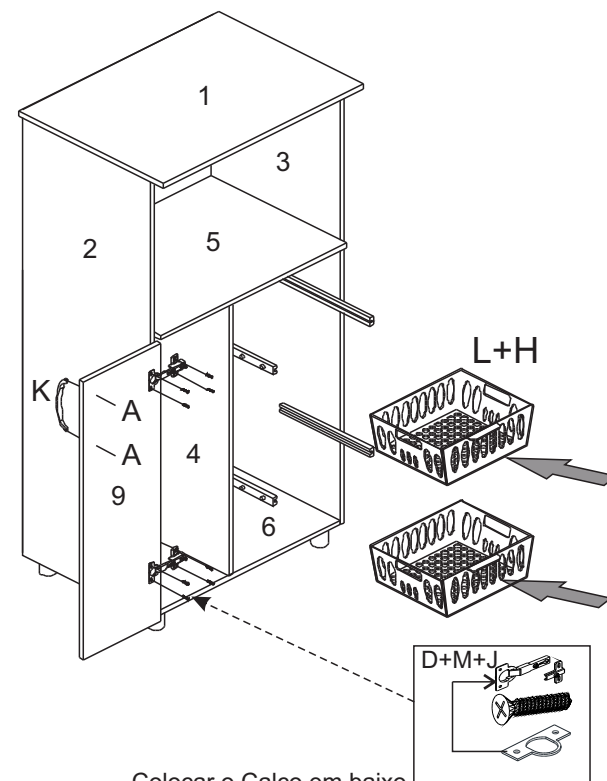

FRUTEIRA

REF: FT 557

MANUAL DE MONTAGEM

1 Passo

2 Passo

3 Passo

Colocar o Calço em baixo da Dobradiça antes de montar na porta

FERRAGENS

A	02		Parafuso 3,5 x 25 Flange
B	04		Cantoneira
C	12		Parafuso 3 x 40 C/C
D	12		Parafuso 3,5 x 12 C/C
E	04		Parafuso Mitto Fix4 x 35 c/c
F	30		Prego 10 x 10
G	04		Sapatas
H	04		Guia Fruteira
I	16		Cavilha 6 x 30
J	02		Calço Dobradiça
K	01		Puxador 96mm
L	02		Cesto Fruteira
M	02		Dobradiça com calço