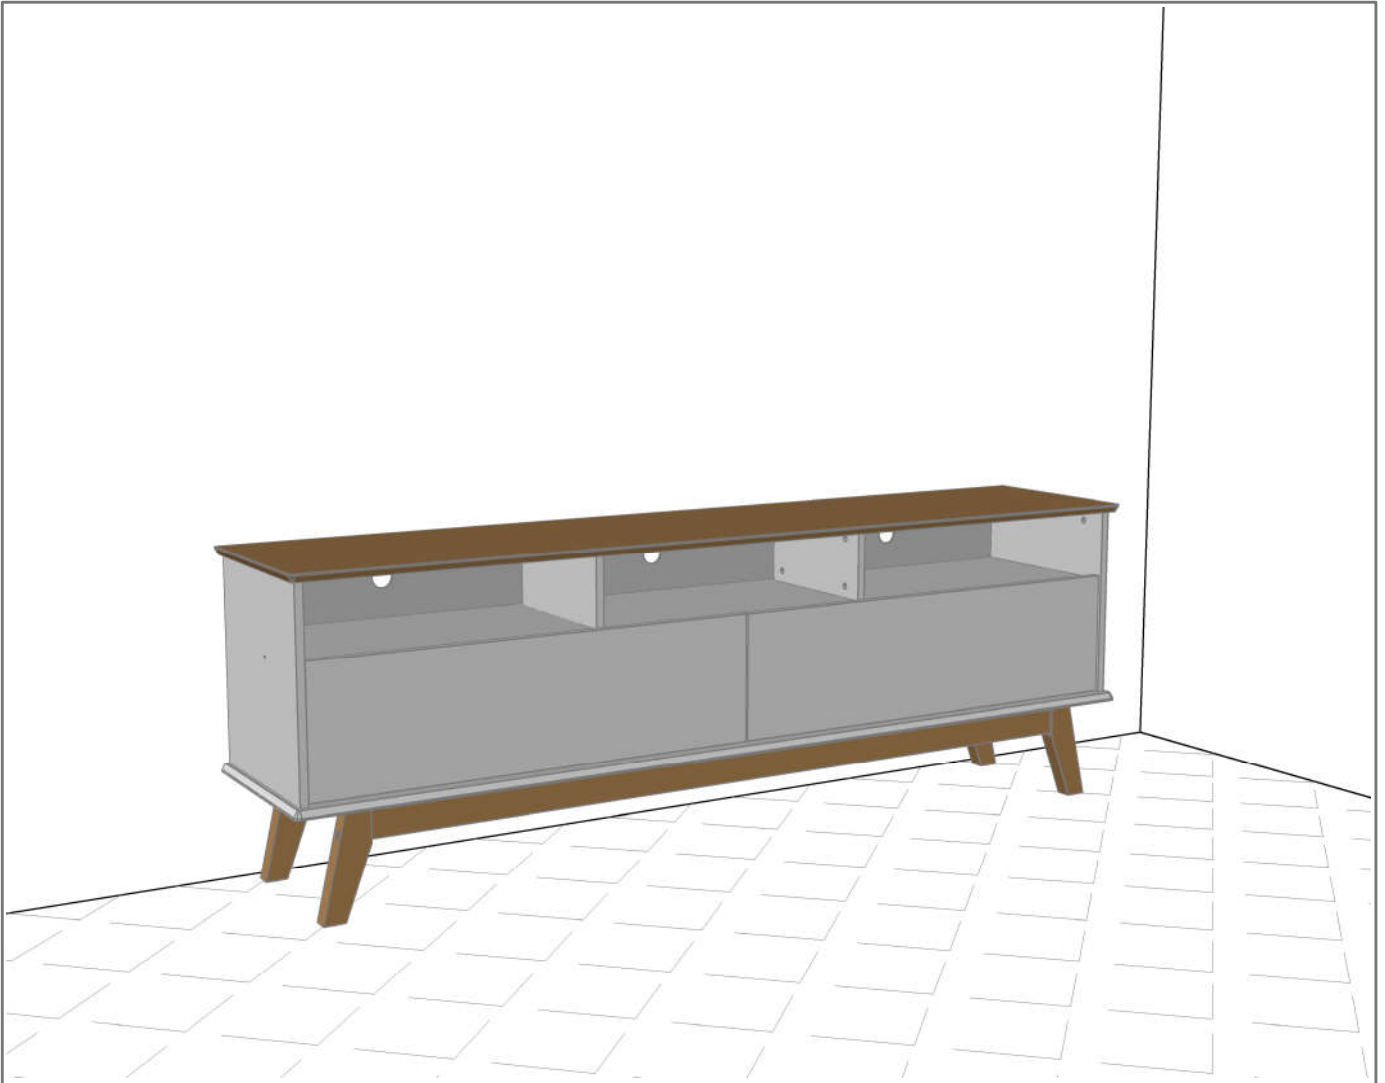

Rack Elegant

615 x 1800 x 380mm*

**Características gerais do produto**

- Dimensões gerais: 615 x 1800 x 375mm*.
- Espaço para TV: 1800 x 380mm**.
- Materiais básicos:
 - Tampo e Base de MDF (*Medium Density Fiberboard*) de 15mm de espessura com bordas usinadas chanfradas.
 - Laterais, Prateleira, Divisórias e Portas de MDP (*Medium Density Particleboard*) de 15mm de espessura.
 - Fundos de chapa de fibra ou MDF de 3mm.
- Acabamento das bordas usinadas do tampo e da base por pintura PU; e acabamento das bordas retas aparentes nas demais peças por fita de papel decorativo aplicado mecanicamente por sistema *hot melting*.
- Acabamento de superfície nas faces aparentes das peças por pintura com verniz poliéster UV em padrões lisos ou com textura em alto-relevo (*consultar cores disponíveis*).
- Pés e barras estruturais de madeira maciça de pinus.
- 2 portas basculantes com dobradiças metálicas.

*615 x 1800 x 380mm: medidas nominais de Altura x Largura x Profundidade do rack montado, incluindo os pés.

**1800 x 380mm: medidas de Largura x Profundidade livres para TV, sobre o tampo do rack.