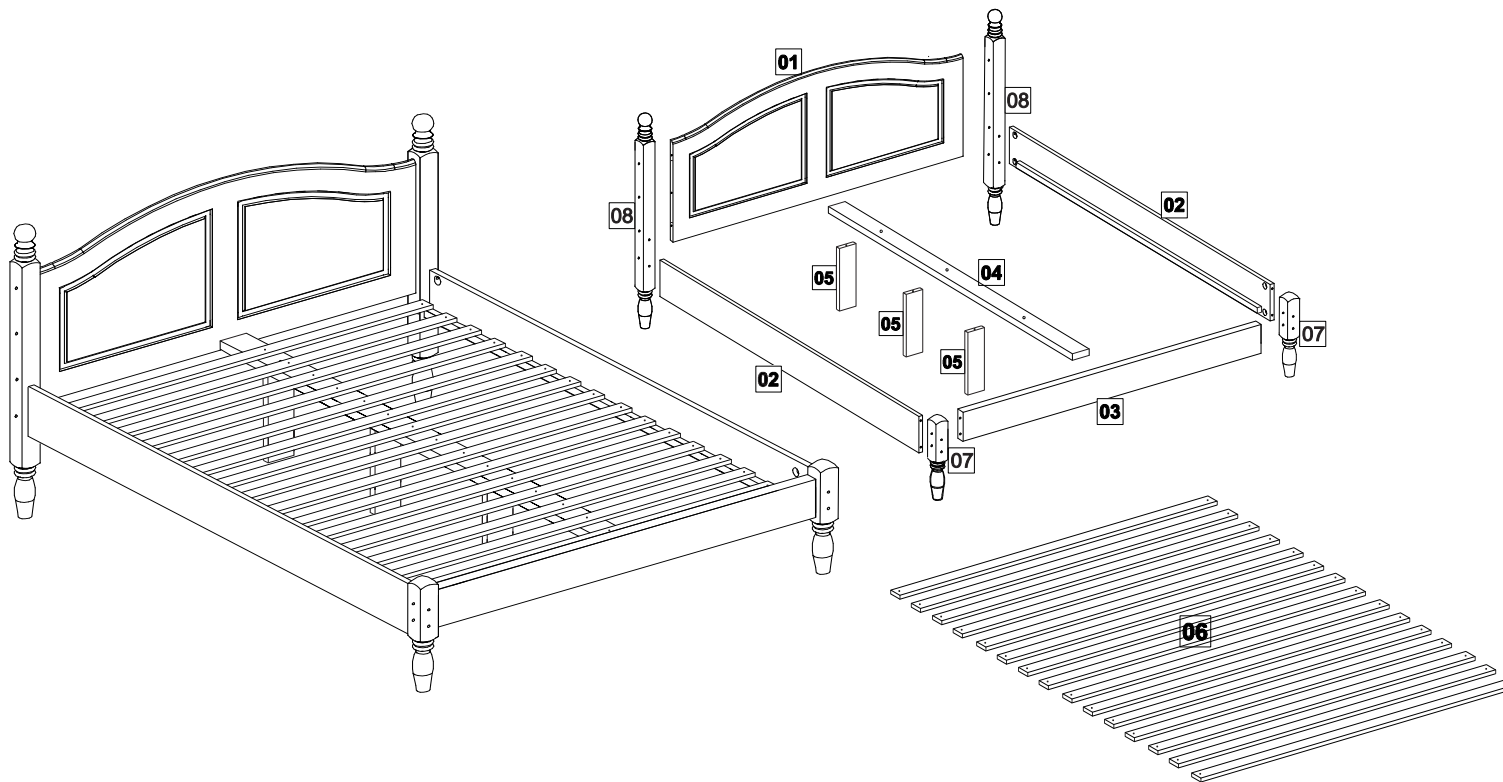

# INSTRUÇÃO DE MONTAGEM

Cama Casal 1,60 Ouro

Ref.: 2218

1h

## Lista de peças

QT.

1-CABECEIRA	2218.01W	01
2-BARRA LATERAL	2218.52W	02
3-PESEIRA	1422.01W	01
4-SUPORE DE ESTRADO	2218.55	01
5-PÉ CENTRAL	2216.60	03
6-ESTRADOS	2218.54	15
7-PÉ MENOR	1420.01W	02
8-PÉ MAIOR	1400.17W	02

A

1/4 x 130 x 08

B

x08

C

x01

D

7 x 50 x03

I

3.5 x 20 x03

J

4.0 x 30 x45

L

x01

M

1/4 x 35 x01