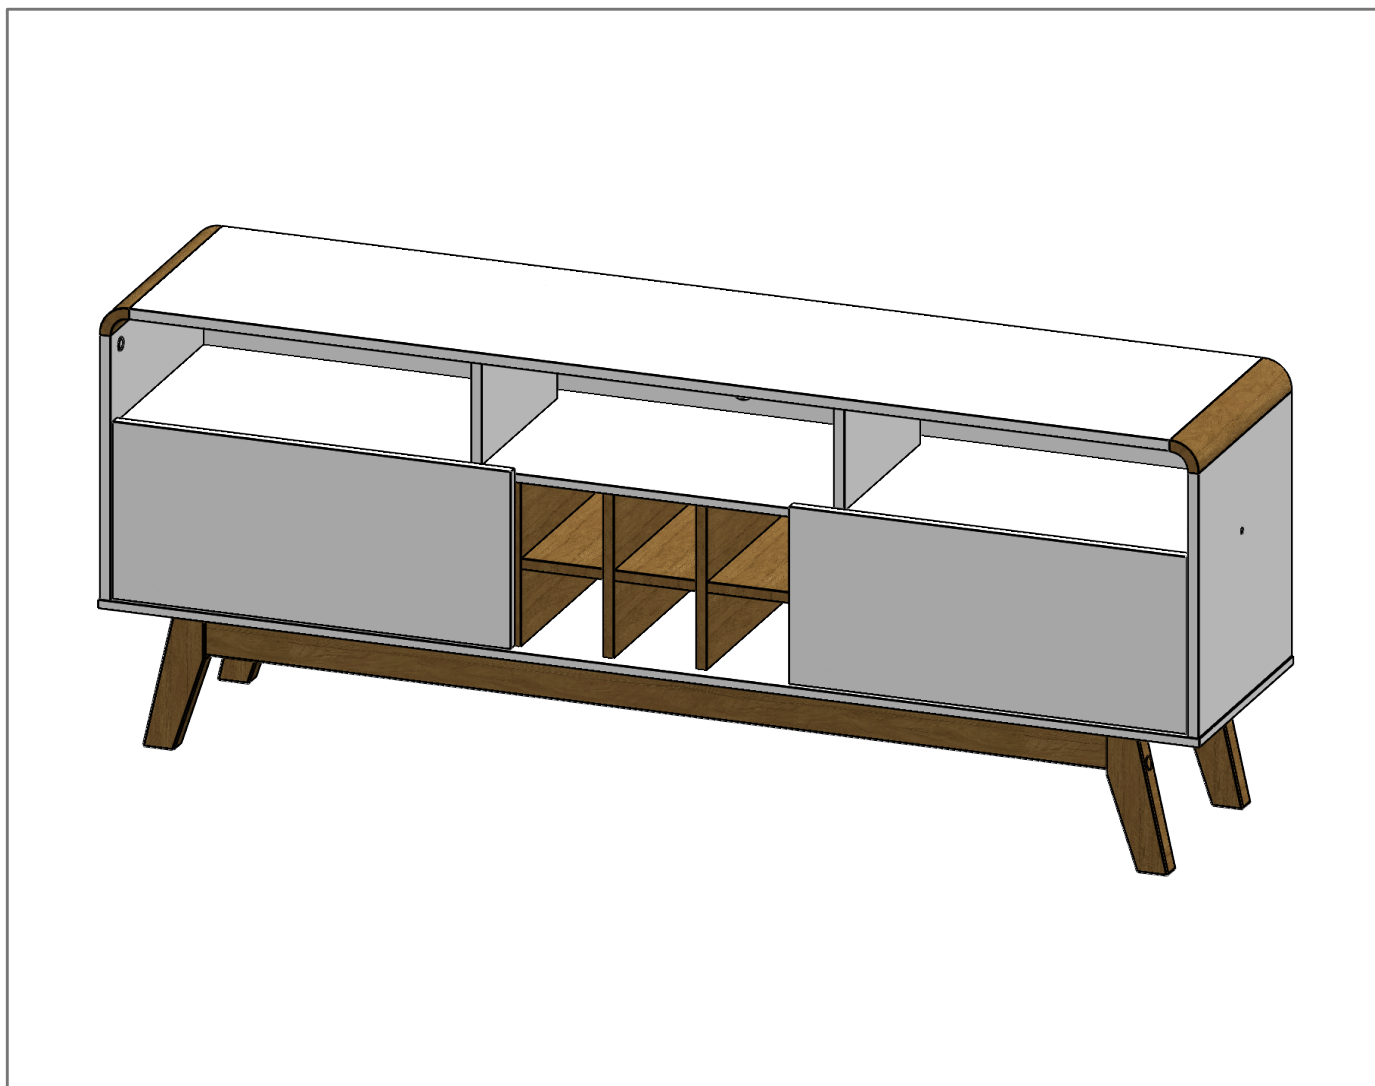

Rack Larimar

635 x 1600 x 360mm*

Características gerais do produto

- Dimensões gerais: 635 x 1600 x 360mm*.
- Espaço para TV: 1600 x 360mm **.
- Materiais básicos:
 - Tampo em MDP (*Medium Density Particleboard*) de 15mm de espessura.
 - Laterais, Divisórias, Adegas e Porta em MDP de 15mm de espessura.
 - Base e Prateleira de MDP de 12mm de espessura.
 - Fundos de chapa de fibra ou MDF de 3mm de espessura.
- Acabamento das bordas retas aparentes das peças por fita de papel decorativo aplicado mecanicamente por sistema *hot melting*.
- Acabamento de superfície nas faces aparentes das peças por pintura com verniz Poliéster UV em padrões lisos ou com textura em alto relevo (*consultar cores disponíveis*).
- Pés e barras estruturais de madeira maciça pinus.
- 2 Portas basculante com dobradiças metálicas.
- 2 Cantos Curvos Brasmacol.

*635 x 1600 x 360mm: medidas nominais de Altura x Largura x Profundidade do rack montado, incluindo os pés.

**1600 x 360mm: medidas de Largura x Profundidade livres para TV, sobre o tampo do rack.