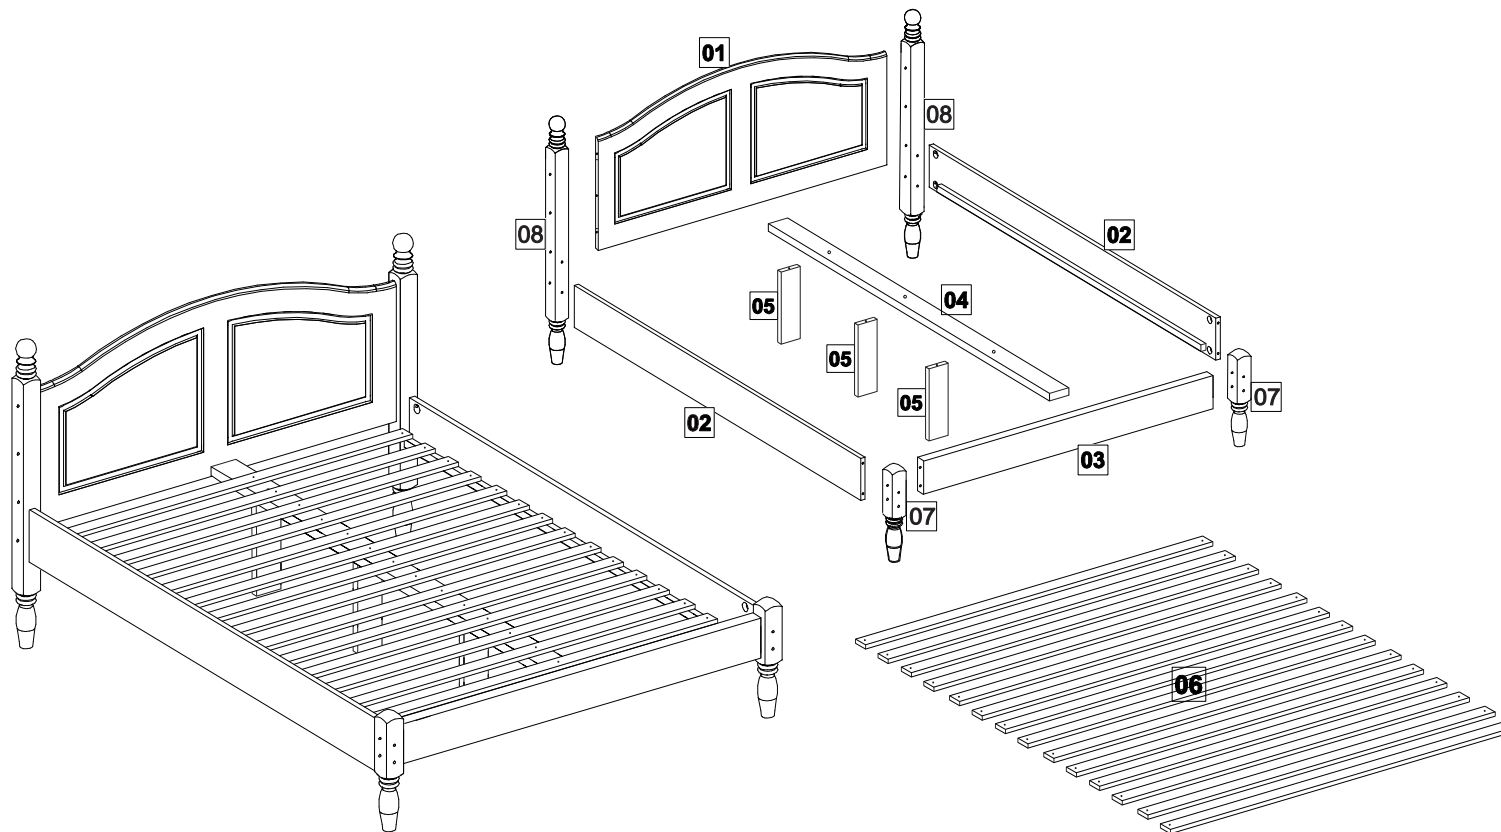

INSTRUÇÃO DE MONTAGEM

Cama Casal 1,40 Ouro

Ref.: 2217

1h

Lista de peças

QT.

1-CABECEIRA	2217.01W	01
2-BARRA LATERAL	2216.56W	02
3-PESEIRA	1421.01W	01
4-SUPORE DE ESTRADO	2216.59	01
5-PÉ CENTRAL	2216.60	03
6-ESTRADOS	2216.58	14
7-PÉ MENOR	1420.01W	02
8-PÉ MAIOR	1400.17W	02

01

02

03

04

05