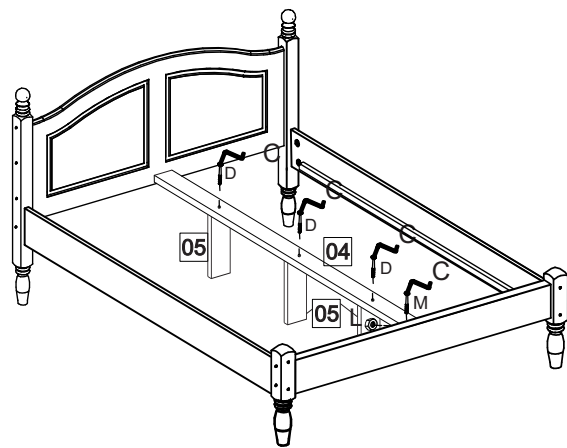

INSTRUÇÃO DE MONTAGEM

Cama Casal 1,40 Ouro

Ref.: 2217

1h

Lista de peças

QT.

1-CABECEIRA	2217.01W	01
2-BARRA LATERAL	2216.56W	02
3-PESEIRA	1421.01W	01
4-SUPORE DE ESTRADO	2216.59	01
5-PÉ CENTRAL	2216.60	03
6-ESTRADOS	2216.58	14
7-PÉ MENOR	1420.01W	02
8-PÉ MAIOR	1400.17W	02

01

02

03

04

05