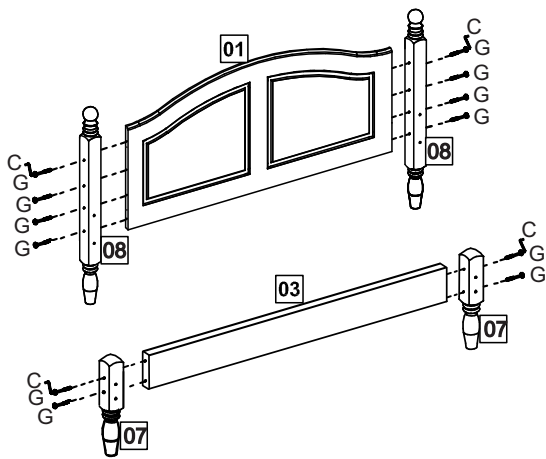

INSTRUÇÃO DE MONTAGEM

Cama Casal 1,40 Ouro

Ref.: 2217

1h

Lista de peças

QT.

1-CABECEIRA	2217.01W	01
2-BARRA LATERAL	2216.56W	02
3-PESEIRA	1421.01W	01
4-SUPORE DE ESTRADO	2216.59	01
5-PÉ CENTRAL	2216.60	03
6-ESTRADOS	2216.58	14
7-PÉ MENOR	1420.01W	02
8-PÉ MAIOR	1400.17W	02

01

02

03

04

05