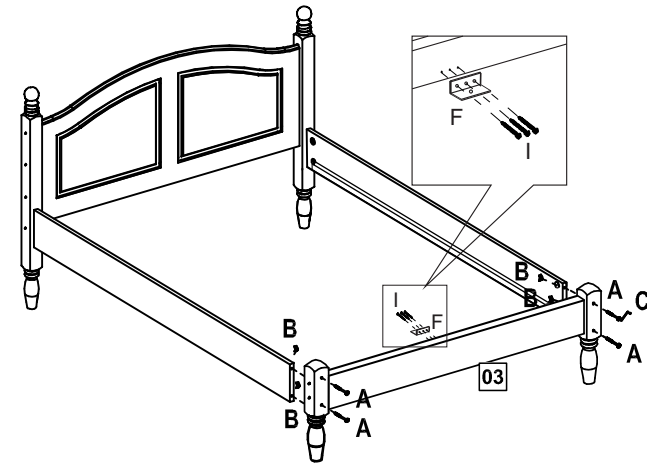

INSTRUÇÃO DE MONTAGEM

Cama Casal 1,40 Ouro

Ref.: 2217

1h

Lista de peças

QT.

1-CABECEIRA	2217.01W	01
2-BARRA LATERAL	2216.56W	02
3-PESEIRA	1421.01W	01
4-SUPORE DE ESTRADO	2216.59	01
5-PÉ CENTRAL	2216.60	03
6-ESTRADOS	2216.58	14
7-PÉ MENOR	1420.01W	02
8-PÉ MAIOR	1400.17W	02

01

02

03

04

05