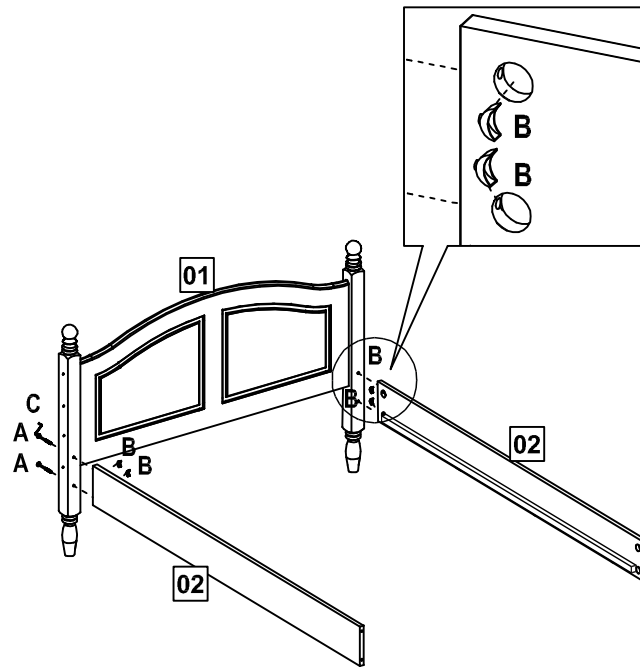

INSTRUÇÃO DE MONTAGEM

Cama Casal 1,40 Ouro

Ref.: 2217

1h

Lista de peças

QT.

1-CABECEIRA	2217.01W	01
2-BARRA LATERAL	2216.56W	02
3-PESEIRA	1421.01W	01
4-SUPORE DE ESTRADO	2216.59	01
5-PÉ CENTRAL	2216.60	03
6-ESTRADOS	2216.58	14
7-PÉ MENOR	1420.01W	02
8-PÉ MAIOR	1400.17W	02

01

02

03

04

05