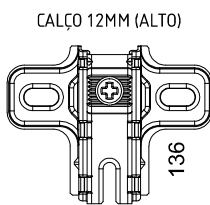

C
20x

162

D
32x

949

E
24x

184

F
02x

950

G
02x

12

H
08x

131

I
04x

136

J
26x

165

21

22

23

24

Medidas finais / Final measures / Medidas finales

Comprimento / Length / Largo : 1600mm

Altura / Height / Alto : 803mm

Profundidade / Depth / Profundidad : 428mm