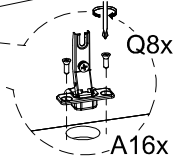

2x

36

Medidas finais / Final measures / Medidas finales

Comprimento / Length / Largo : 716mm

Altura / Height / Alto : 1756mm

Profundidade / Depth / Profundidad : 400mm

Agora que você já comprou o seu móvel, ele merece ser montado do jeito certo.