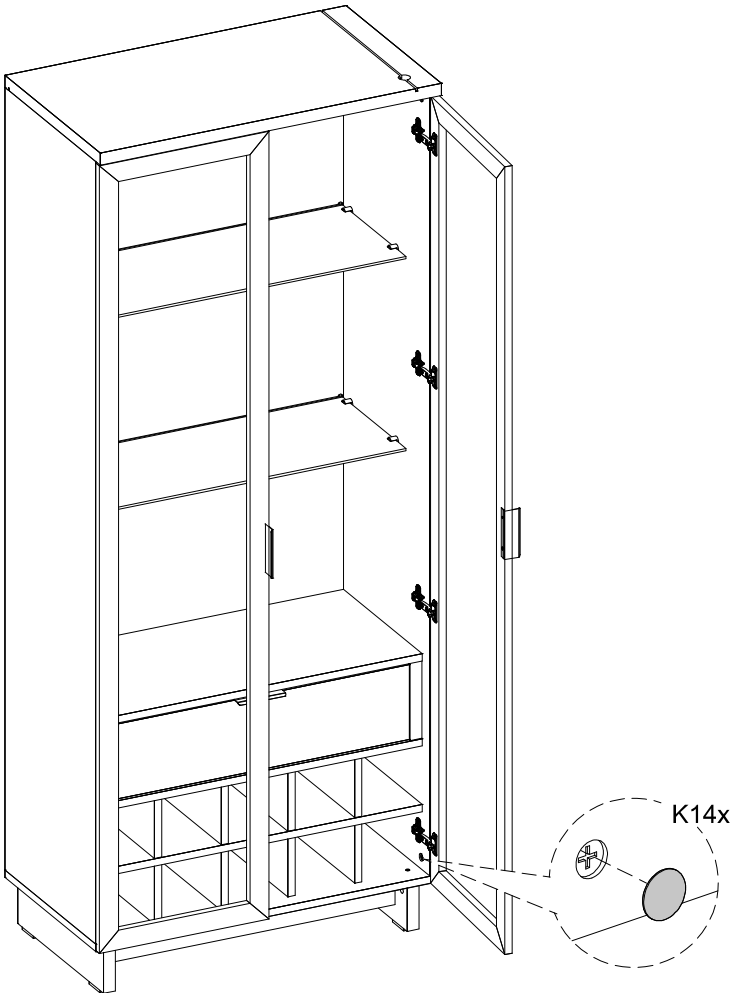

2x

36

Medidas finais / Final measures / Medidas finales

Comprimento / Length / Largo : 716mm

Altura / Height / Alto : 1756mm

Profundidade / Depth / Profundidad : 400mm

Agora que você já comprou o seu móvel, ele merece ser montado do jeito certo.