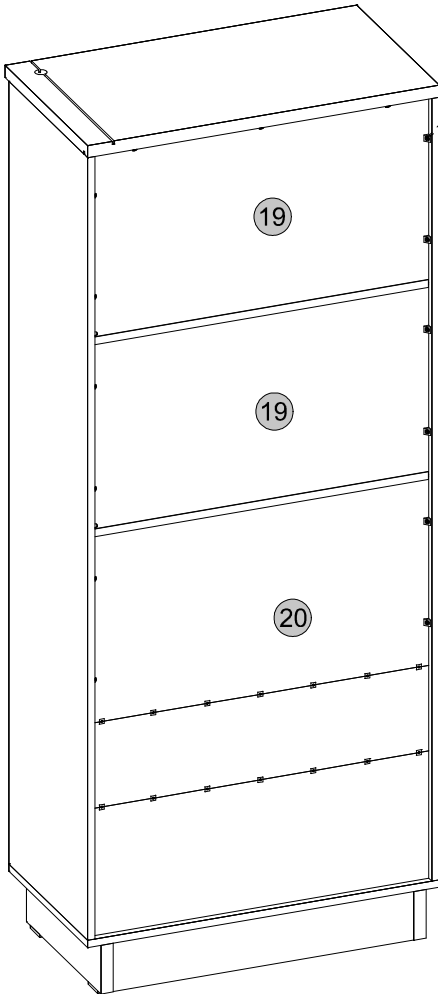

05

06

08

09

10

11

12

13

25

26

08

B8x

27

28

ATENÇÃO!
Led Adesivo

Attention!
Led sticker

2x

36

Medidas finais / Final measures / Medidas finales

Comprimento / Length / Largo : 716mm

Altura / Height / Alto : 1756mm

Profundidade / Depth / Profundidad : 400mm

Agora que você já comprou o seu móvel, ele merece ser montado do jeito certo.