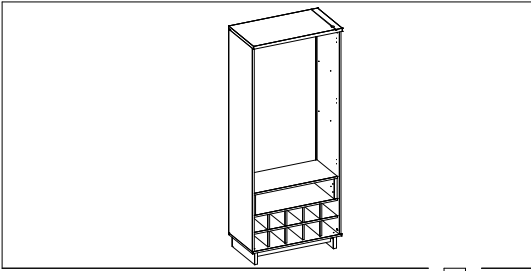

28

ATENÇÃO!
Led Adesivo

Attention!
Led sticker

Atención!
Pegatina led