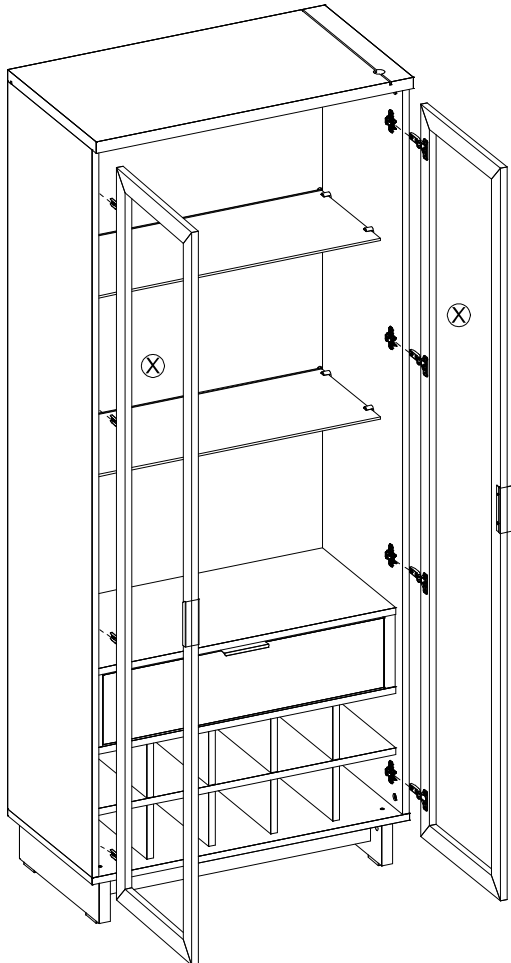

2x

36

Medidas finais / Final measures / Medidas finales

Comprimento / Length / Largo : 716mm

Altura / Height / Alto : 1756mm

Profundidade / Depth / Profundidad : 400mm

Agora que você já comprou o seu móvel, ele merece ser montado do jeito certo.