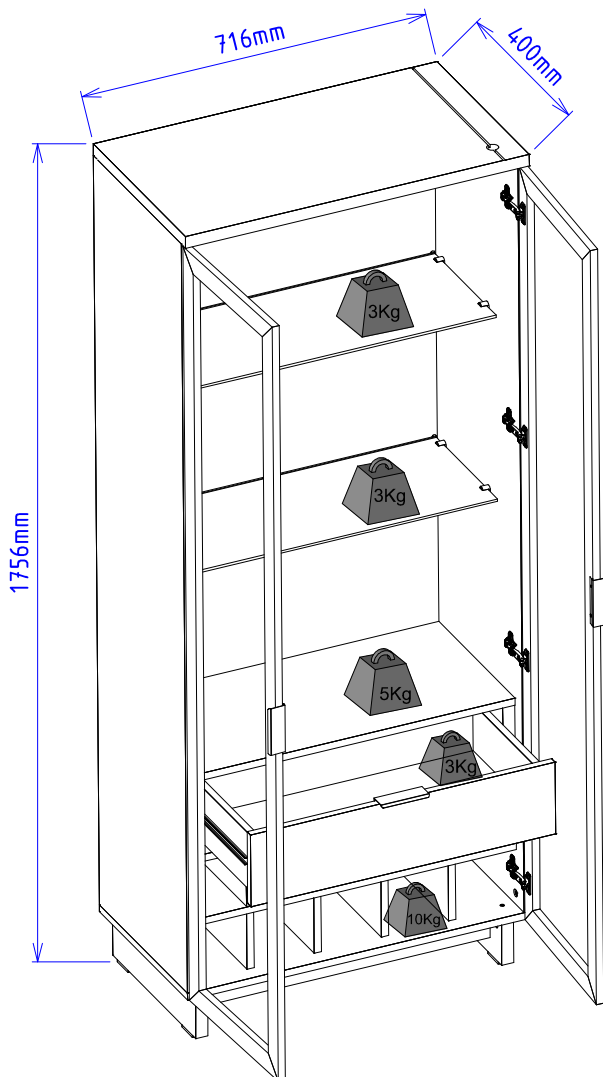

2x

36

Medidas finais / Final measures / Medidas finales

Comprimento / Length / Largo : 716mm

Altura / Height / Alto : 1756mm

Profundidade / Depth / Profundidad : 400mm

Agora que você já comprou o seu móvel, ele merece ser montado do jeito certo.