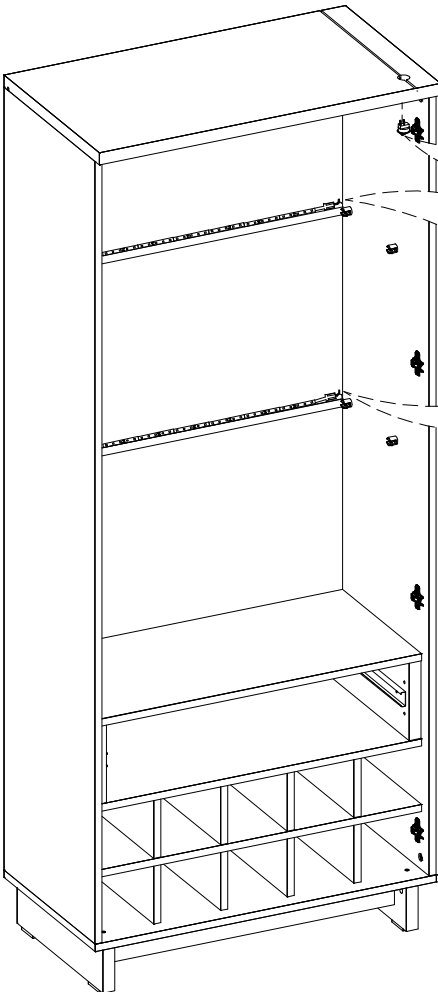

25

26

08

B8x

27

28

ATENÇÃO!
Led Adesivo

Attention!
Led sticker

2x

36

Medidas finais / Final measures / Medidas finales

Comprimento / Length / Largo : 716mm

Altura / Height / Alto : 1756mm

Profundidade / Depth / Profundidad : 400mm

Agora que você já comprou o seu móvel, ele merece ser montado do jeito certo.