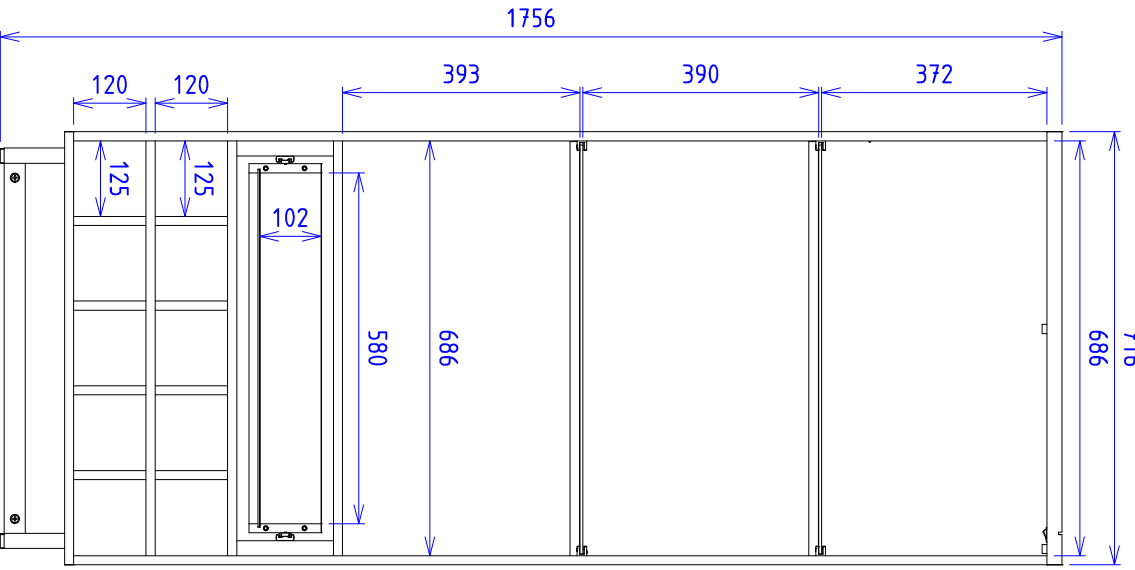

Frontal

Perspectiva

Manual de montagem
Assembly instructions
Instrucciones de montaje

Cristaleira Guanabara
1.523

Segurança:

Manter os acessórios e os plásticos da embalagem fora do alcance de crianças e animais.
A montagem incorreta pode provocar a queda do móvel, causando e lesões e danos.