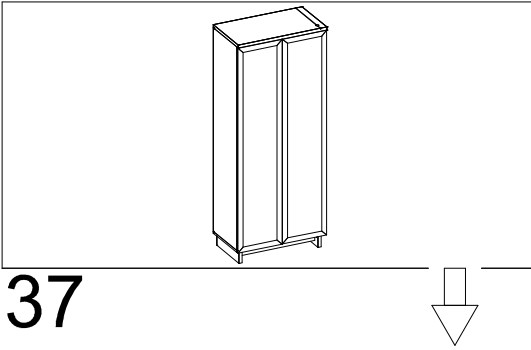

2x

36

Medidas finais / Final measures / Medidas finales

Comprimento / Length / Largo : 716mm

Altura / Height / Alto : 1756mm

Profundidade / Depth / Profundidad : 400mm

Agora que você já comprou o seu móvel, ele merece ser montado do jeito certo.