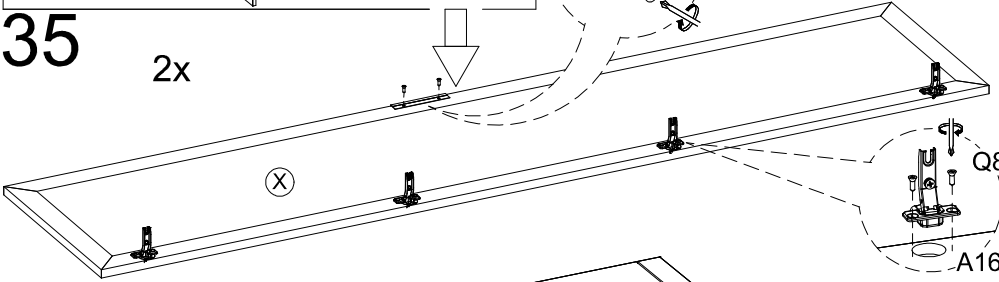

2x

36

Medidas finais / Final measures / Medidas finales

Comprimento / Length / Largo : 716mm

Altura / Height / Alto : 1756mm

Profundidade / Depth / Profundidad : 400mm

Agora que você já comprou o seu móvel, ele merece ser montado do jeito certo.