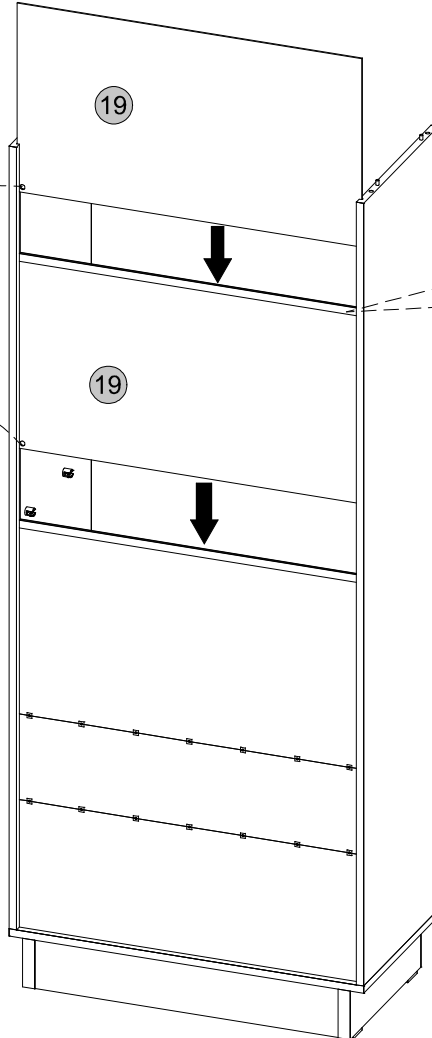

19

20

21

U1x

22

23

24

2x

2x

36

Medidas finais / Final measures / Medidas finales

Comprimento / Length / Largo : 716mm

Altura / Height / Alto : 1756mm

Profundidade / Depth / Profundidad : 400mm

Agora que você já comprou o seu móvel, ele merece ser montado do jeito certo.