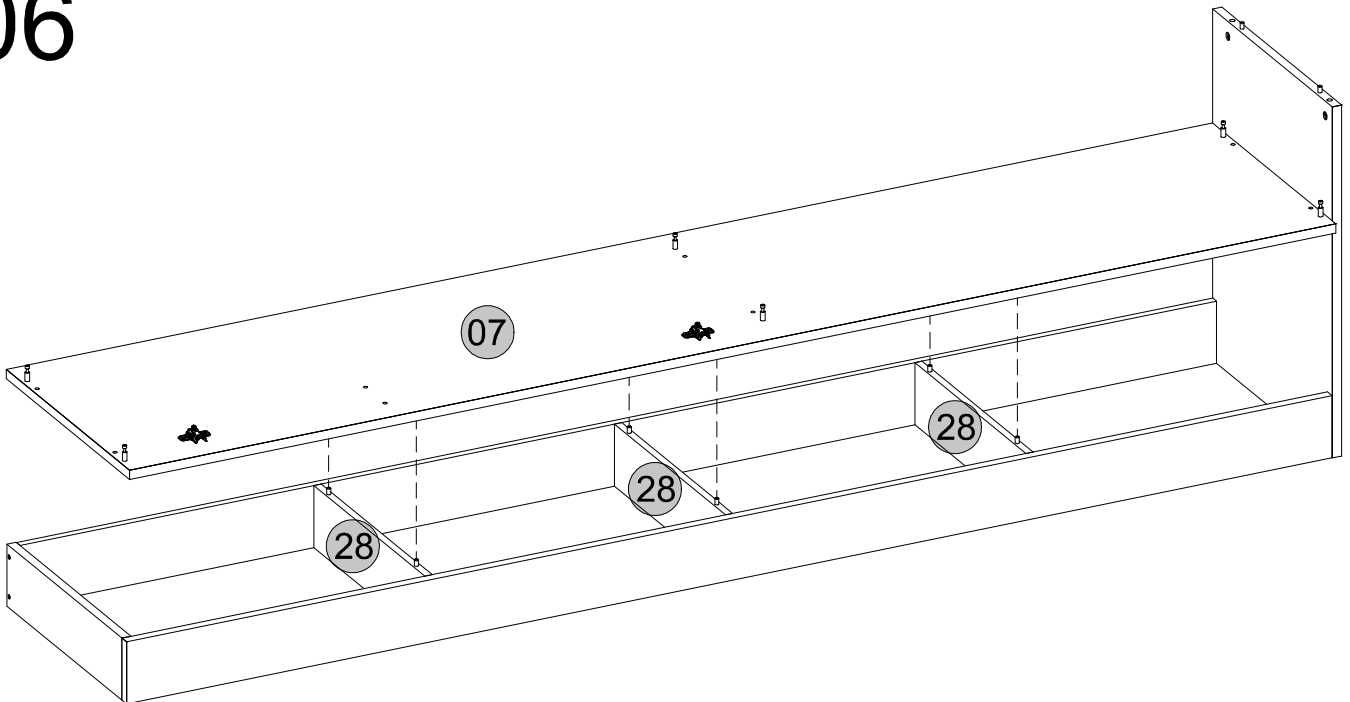

### 2.629.A0

Cód.	Peças	Piece	Pieza	Qtd.
1	Travessa superior	top platter	plato superior	1
2	Prateleira superior	top shelf	estante superior	1
3	Prateleira menor	smaller shelf	estante más pequeño	2
4	Tampo	Cover	Cubrir	1
5	Prateleira maior	bigger shelf	estante mas grande	1
6	Prateleira inferior	bottom shelf	estante inferior	1
7	Base	Basis	Base	1
8	Travessa esquerda	left alley	callejón izquierdo	1
9	Travessa central esq	center lane left	carril central izquierdo	1
10	Travessa central dir	central platter right	plato central derecho	1
11	Travessa direita	right platter	plato derecho	1
12	Apoio lateral	side support	soporte lateral	1
13	Apoio central	central support	soporte central	1
14	Lateral direita mai	right side	lado derecho	1
15	Lateral esquerda	left side	lado izquierdo	1
16	Apoio inferior	bottom support	soporte inferior	1
17	Divisão	Division	División	1
18	Lateral direita men	right side men	hombres del lado derecho	1
19	Painel lateral	side panel	panel lateral	1
20	Aplique	apply	solicitar	7
21	Painel superior	top panel	panel superior	1
22	Painel central	central panel	panel central	1
23	Painel inferior	bottom panel	panel inferior	1
24	Porta	Door	Puerta	1
25	Rodape frontal	front plinth	zócalo delantero	1
26	Rodape traseiro	rear plinth	zócalo trasero	1
27	Rodape lateral	side plinth	zócalo lateral	1
28	Rodape central	center plinth	zócalo central	3
29	Fundo superior	top bottom	arriba abajo	1
30	Fundo inferior	bottom bottom	fondo fondo	1

01

02

03

04

05

06

07

08

W24x

40

41

Medidas finais / Final measures / Medidas finales

Comprimento / Length / Largo : 2000mm

Altura / Height / Alto : 1853mm

Profundidade / Depth / Profundidad : 408mm