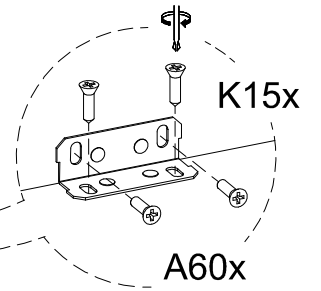

B14x

H2x

29

30

31

32

33

34

W24x

40

41

Medidas finais / Final measures / Medidas finales

Comprimento / Length / Largo : 2000mm

Altura / Height / Alto : 1853mm

Profundidade / Depth / Profundidad : 408mm