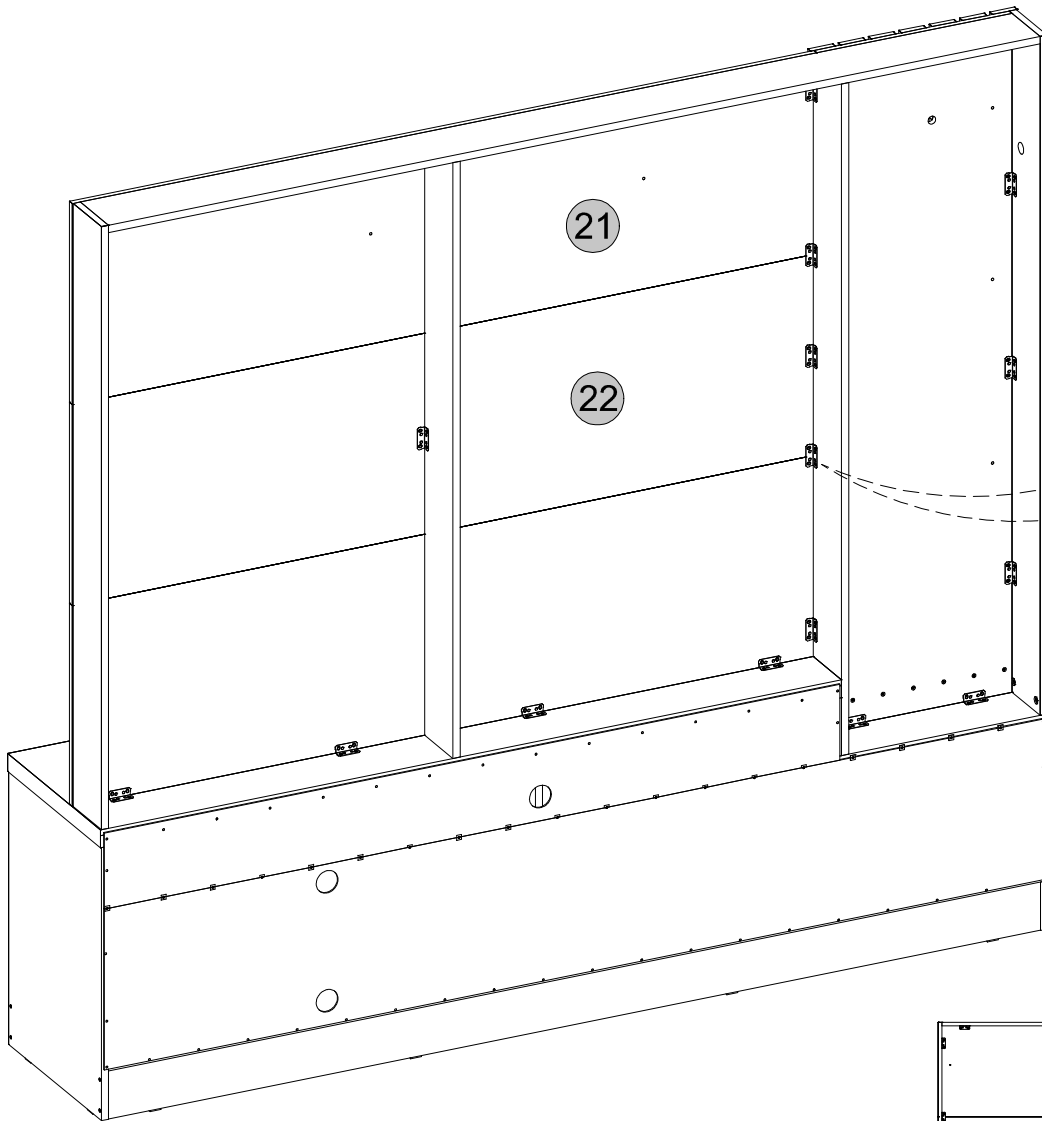

B14x

H2x

29

30

31

32

33

34

W24x

40

41

Medidas finais / Final measures / Medidas finales

Comprimento / Length / Largo : 2000mm

Altura / Height / Alto : 1853mm

Profundidade / Depth / Profundidad : 408mm