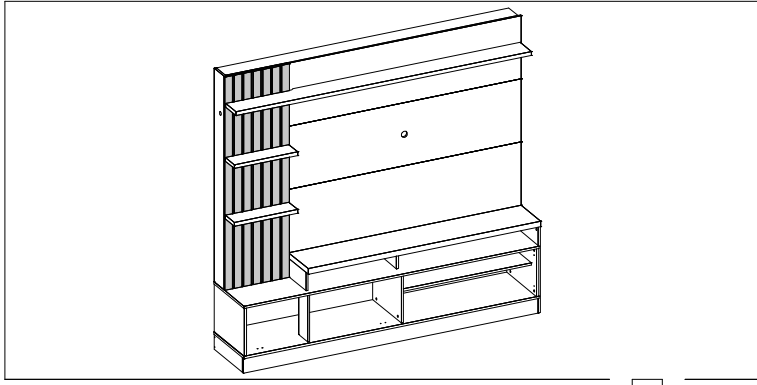

28

20

Vista traseira
Rear view / Vista trasera

B14x

H2x