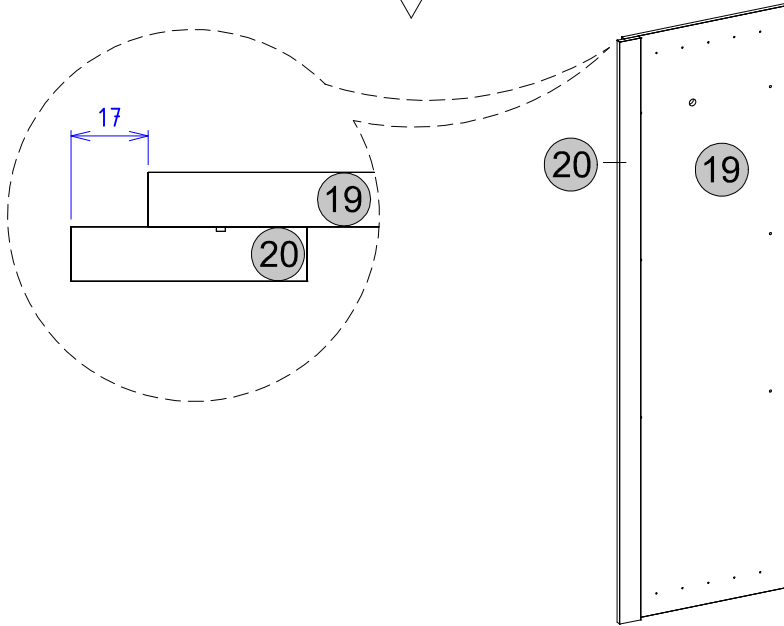

23

24

25

26

27

28

20

Vista traseira  
Rear view / Vista trasera

B14x

H2x

29

30

31

32

33

34

W24x

40

41

Medidas finais / Final measures / Medidas finales

Comprimento / Length / Largo : 2000mm

Altura / Height / Alto : 1853mm

Profundidade / Depth / Profundidad : 408mm