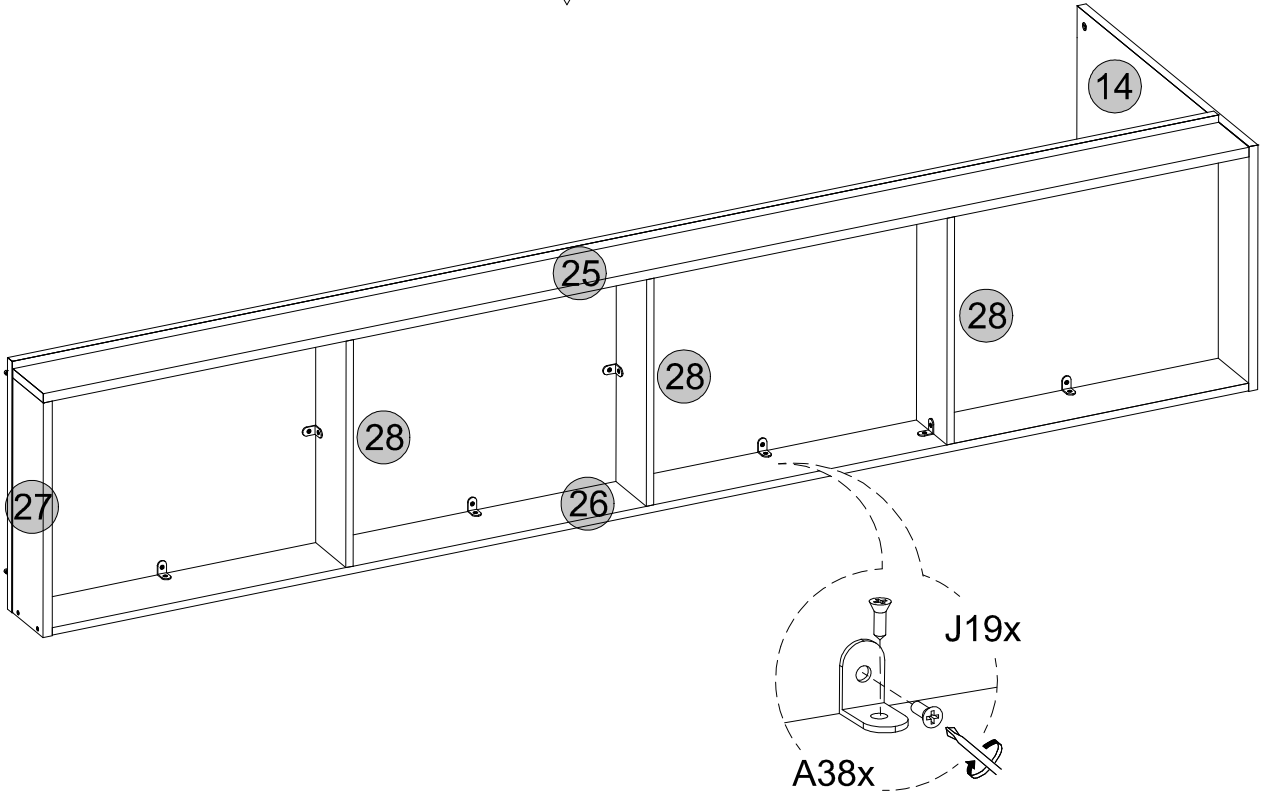

### 2.629.A0

Cód.	Peças	Piece	Pieza	Qtd.
1	Travessa superior	top platter	plato superior	1
2	Prateleira superior	top shelf	estante superior	1
3	Prateleira menor	smaller shelf	estante más pequeño	2
4	Tampo	Cover	Cubrir	1
5	Prateleira maior	bigger shelf	estante mas grande	1
6	Prateleira inferior	bottom shelf	estante inferior	1
7	Base	Basis	Base	1
8	Travessa esquerda	left alley	callejón izquierdo	1
9	Travessa central esq	center lane left	carril central izquierdo	1
10	Travessa central dir	central platter right	plato central derecho	1
11	Travessa direita	right platter	plato derecho	1
12	Apoio lateral	side support	soporte lateral	1
13	Apoio central	central support	soporte central	1
14	Lateral direita mai	right side	lado derecho	1
15	Lateral esquerda	left side	lado izquierdo	1
16	Apoio inferior	bottom support	soporte inferior	1
17	Divisão	Division	División	1
18	Lateral direita men	right side men	hombres del lado derecho	1
19	Painel lateral	side panel	panel lateral	1
20	Aplique	apply	solicitar	7
21	Painel superior	top panel	panel superior	1
22	Painel central	central panel	panel central	1
23	Painel inferior	bottom panel	panel inferior	1
24	Porta	Door	Puerta	1
25	Rodape frontal	front plinth	zócalo delantero	1
26	Rodape traseiro	rear plinth	zócalo trasero	1
27	Rodape lateral	side plinth	zócalo lateral	1
28	Rodape central	center plinth	zócalo central	3
29	Fundo superior	top bottom	arriba abajo	1
30	Fundo inferior	bottom bottom	fondo fondo	1

01

02

03

04

05

06

07

08

W24x

40

41

Medidas finais / Final measures / Medidas finales

Comprimento / Length / Largo : 2000mm

Altura / Height / Alto : 1853mm

Profundidade / Depth / Profundidad : 408mm