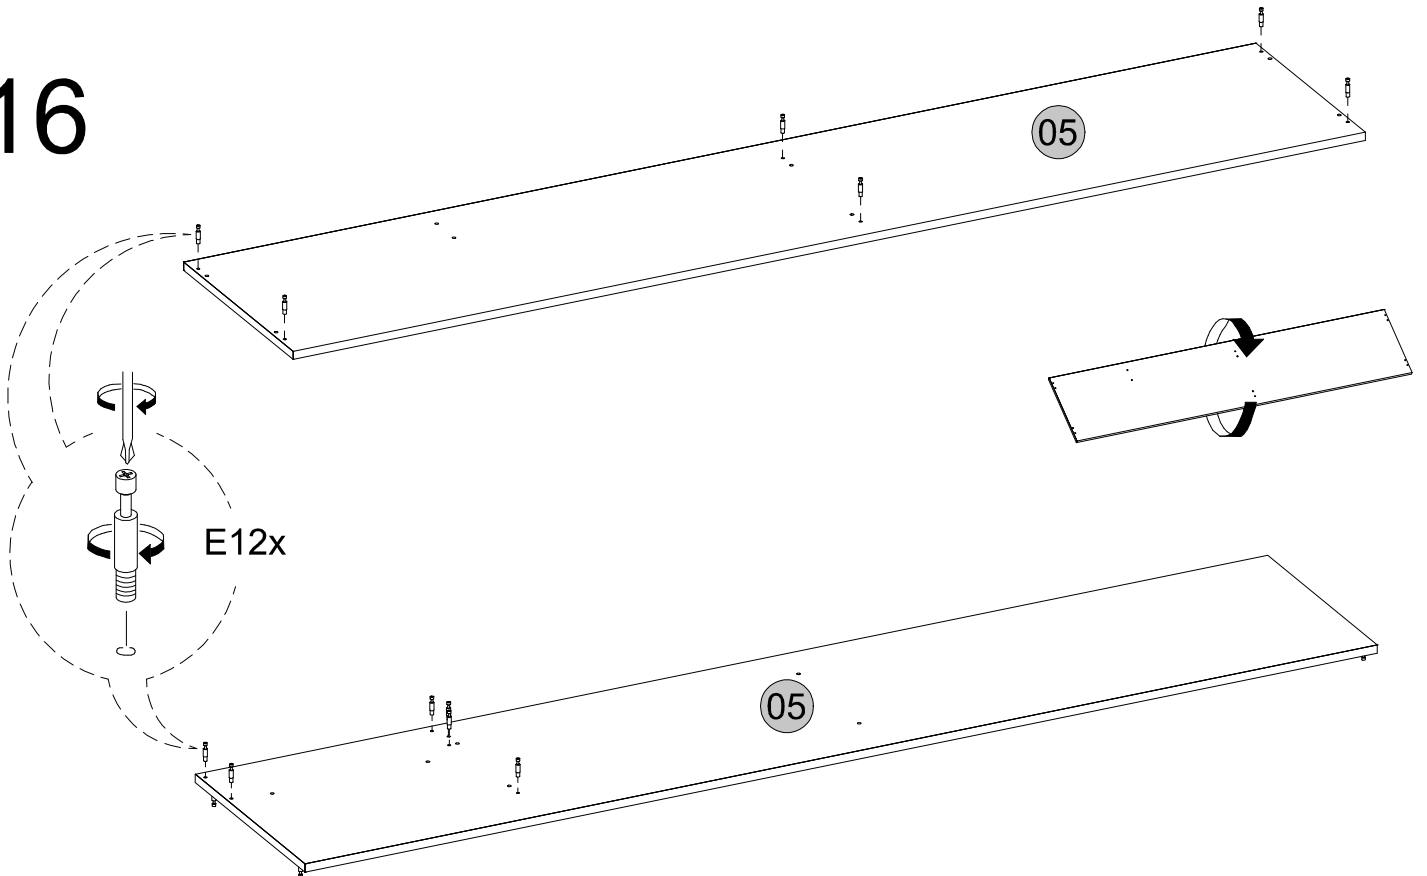

09

10

11

12

13

14

15

16

W24x

40

41

Medidas finais / Final measures / Medidas finales

Comprimento / Length / Largo : 2000mm

Altura / Height / Alto : 1853mm

Profundidade / Depth / Profundidad : 408mm