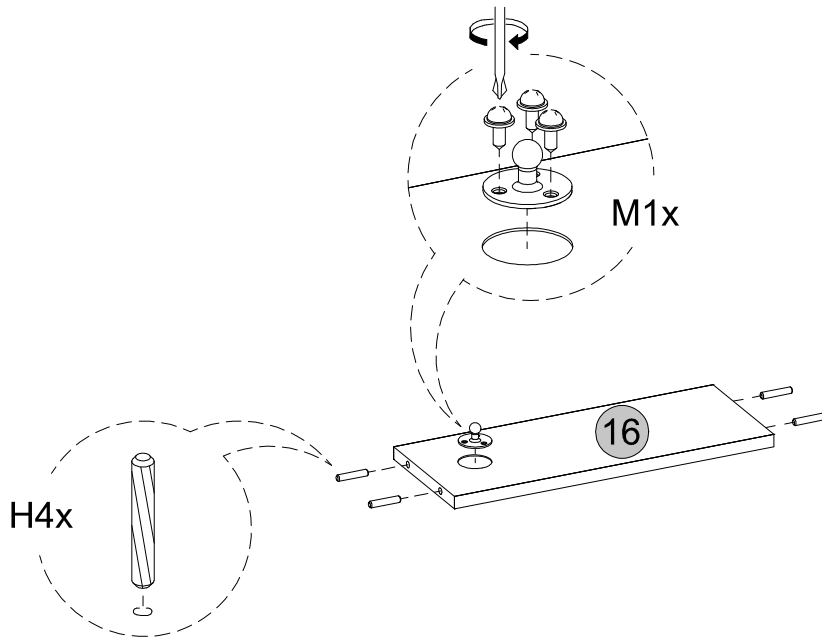

09

10

11

12

13

14

15

16

W24x

40

41

Medidas finais / Final measures / Medidas finales

Comprimento / Length / Largo : 2000mm

Altura / Height / Alto : 1853mm

Profundidade / Depth / Profundidad : 408mm