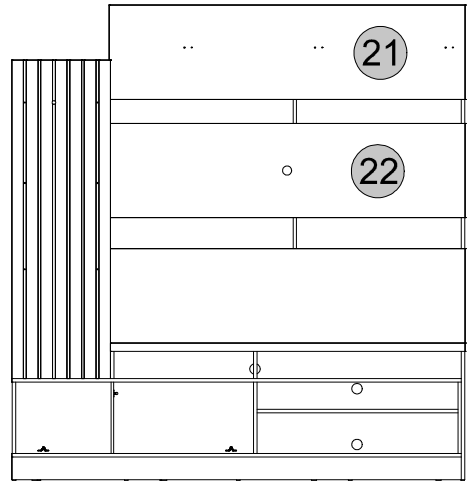

B14x

H2x

29

30

31

32

33

34

W24x

40

41

Medidas finais / Final measures / Medidas finales

Comprimento / Length / Largo : 2000mm

Altura / Height / Alto : 1853mm

Profundidade / Depth / Profundidad : 408mm