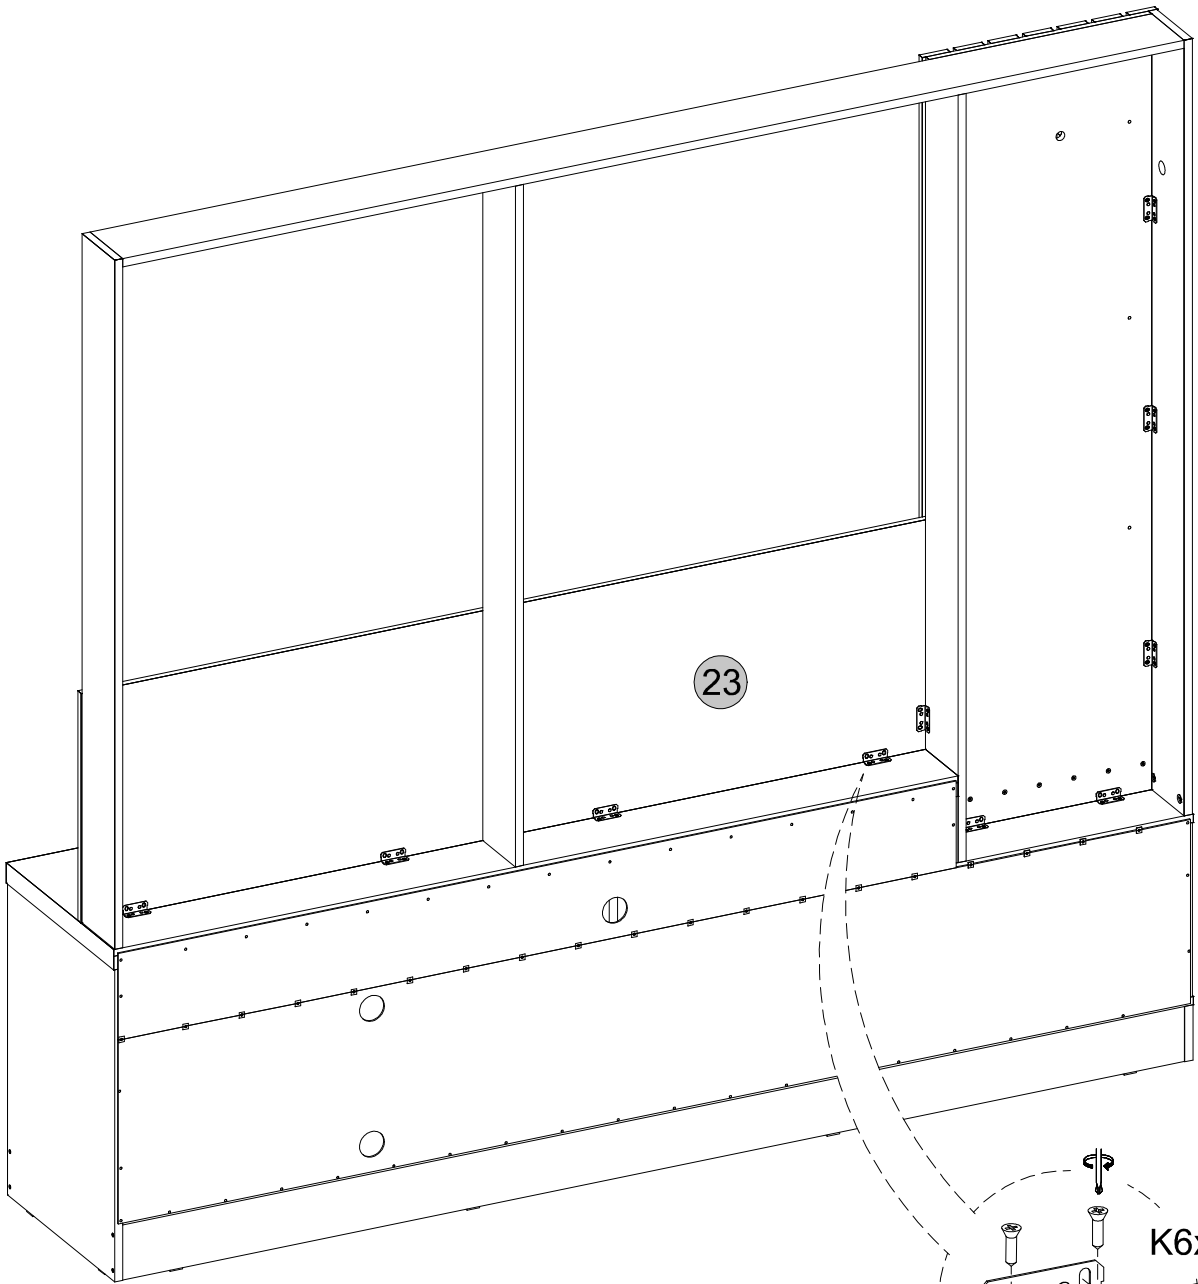

B14x

H2x

29

30

31

32

33

34

W24x

40

41

Medidas finais / Final measures / Medidas finales

Comprimento / Length / Largo : 2000mm

Altura / Height / Alto : 1853mm

Profundidade / Depth / Profundidad : 408mm