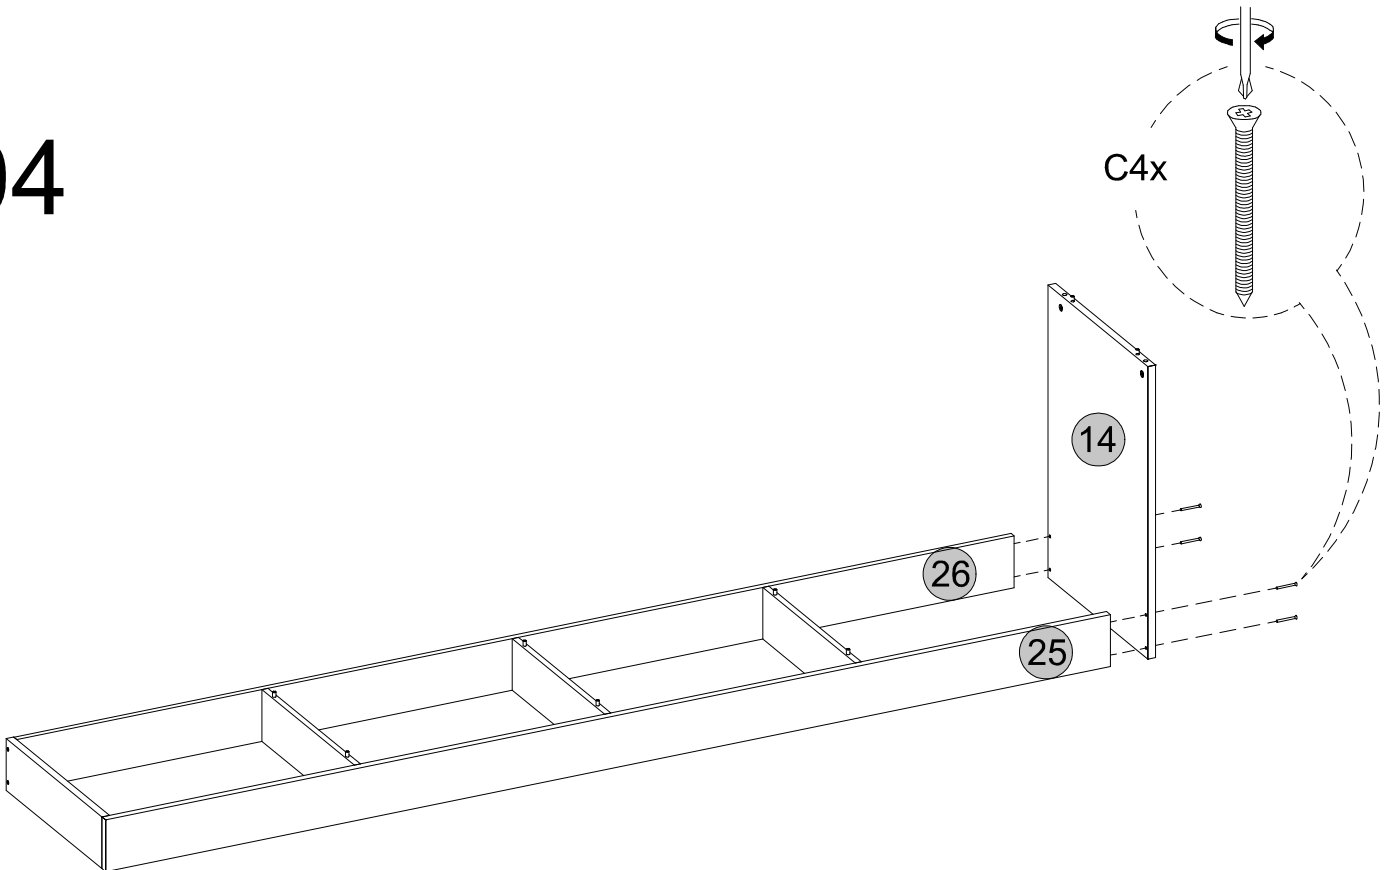

01

02

03

04

05

06

07

08

W24x

40

41

Medidas finais / Final measures / Medidas finales

Comprimento / Length / Largo : 2000mm

Altura / Height / Alto : 1853mm

Profundidade / Depth / Profundidad : 408mm