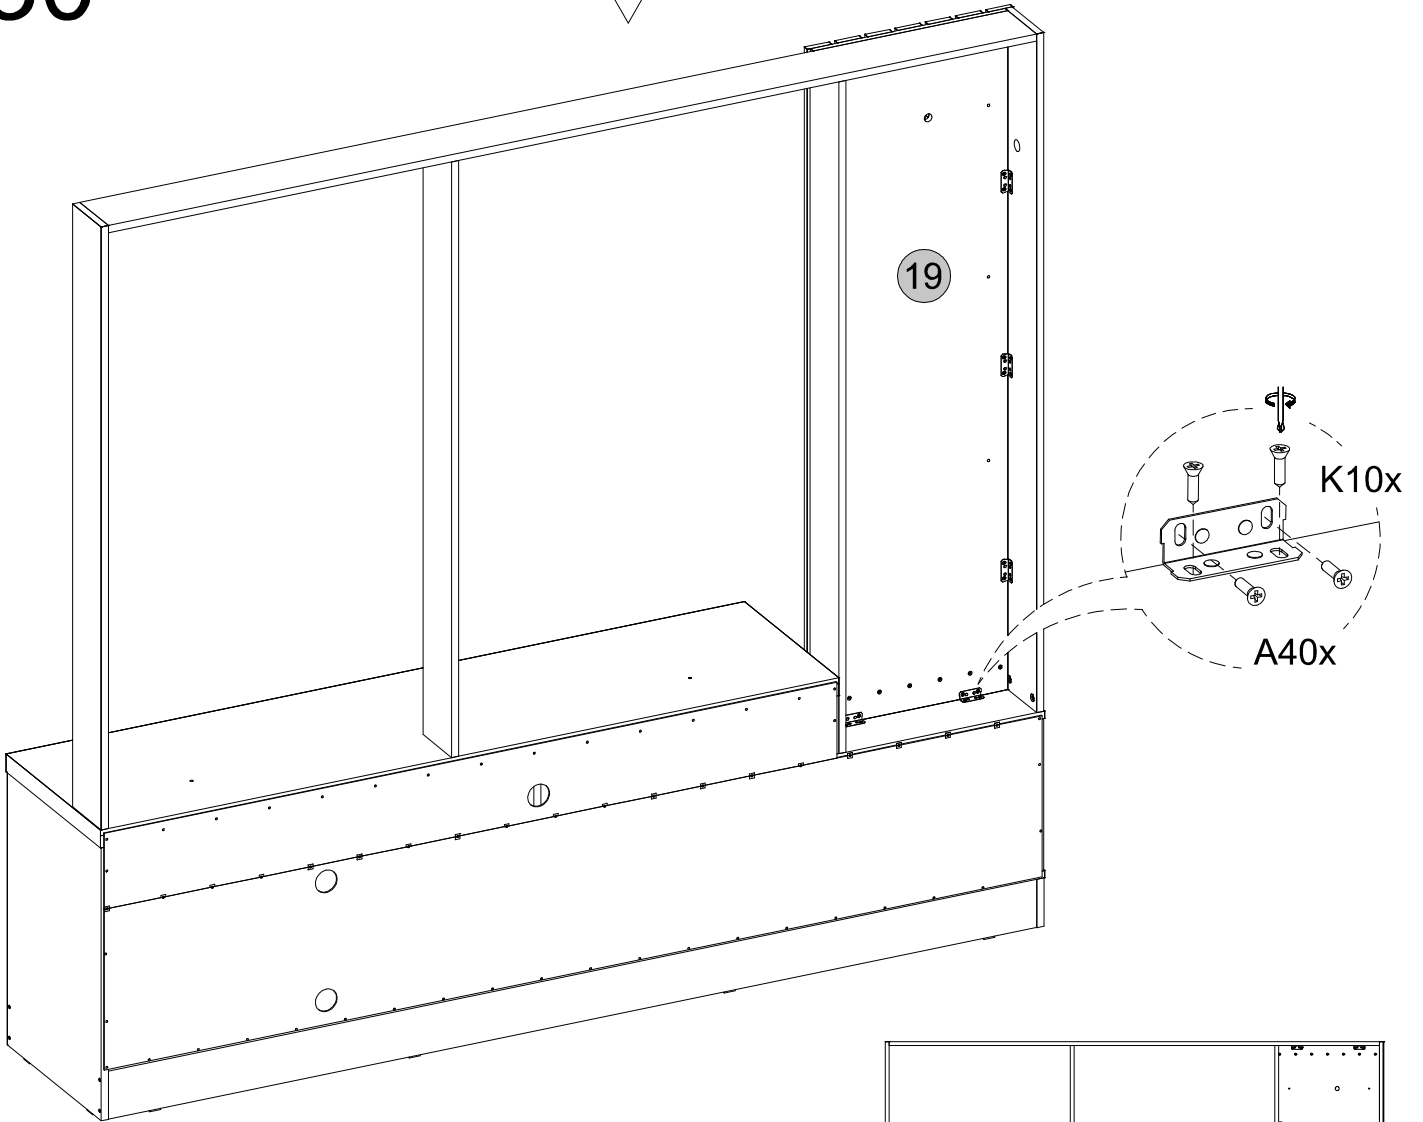

B14x

H2x

29

30

31

32

33

34

W24x

40

41

Medidas finais / Final measures / Medidas finales

Comprimento / Length / Largo : 2000mm

Altura / Height / Alto : 1853mm

Profundidade / Depth / Profundidad : 408mm