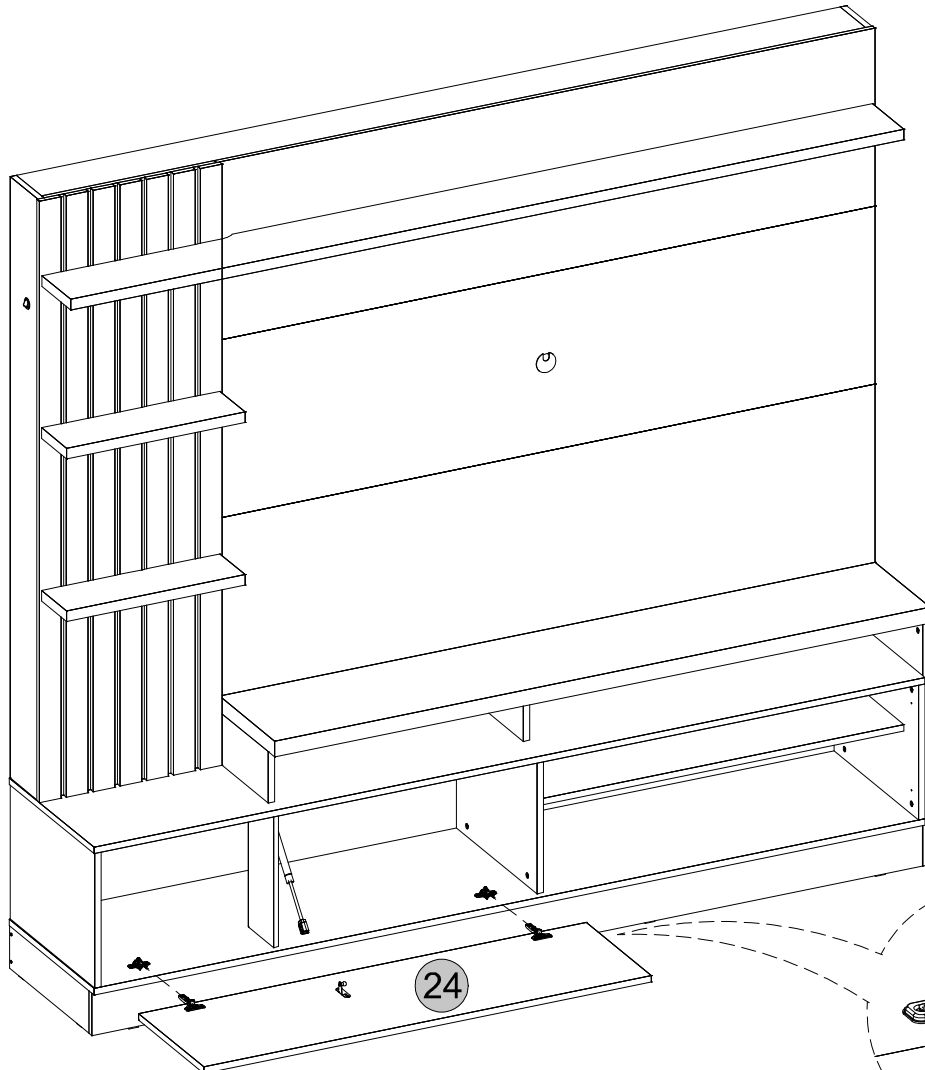

W24x

40

41

Medidas finais / Final measures / Medidas finales

Comprimento / Length / Largo : 2000mm

Altura / Height / Alto : 1853mm

Profundidade / Depth / Profundidad : 408mm