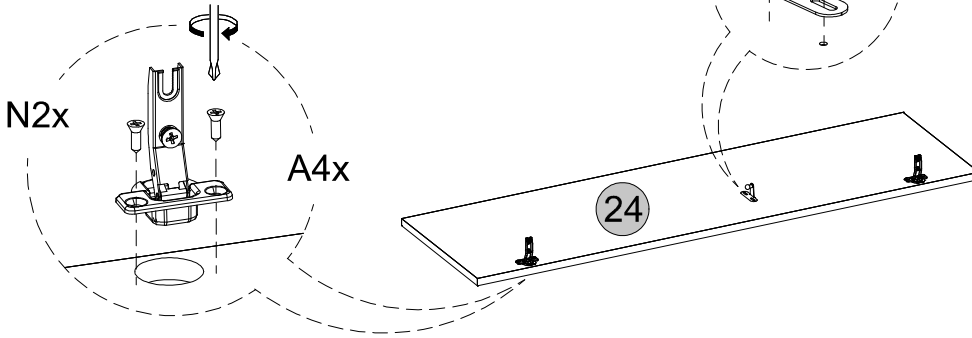

W24x

40

41

Medidas finais / Final measures / Medidas finales

Comprimento / Length / Largo : 2000mm

Altura / Height / Alto : 1853mm

Profundidade / Depth / Profundidad : 408mm