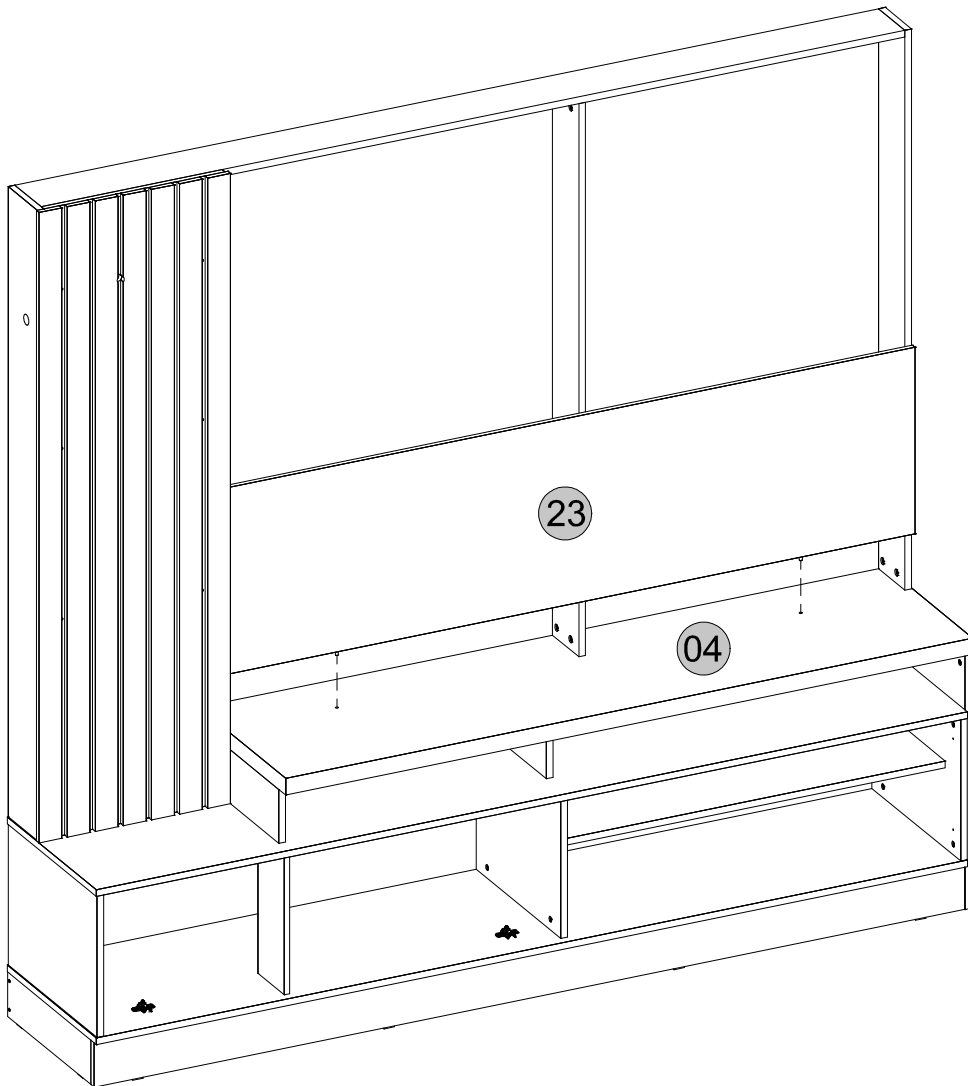

B14x

H2x

29

30

31

32

33

34

W24x

40

41

Medidas finais / Final measures / Medidas finales

Comprimento / Length / Largo : 2000mm

Altura / Height / Alto : 1853mm

Profundidade / Depth / Profundidad : 408mm