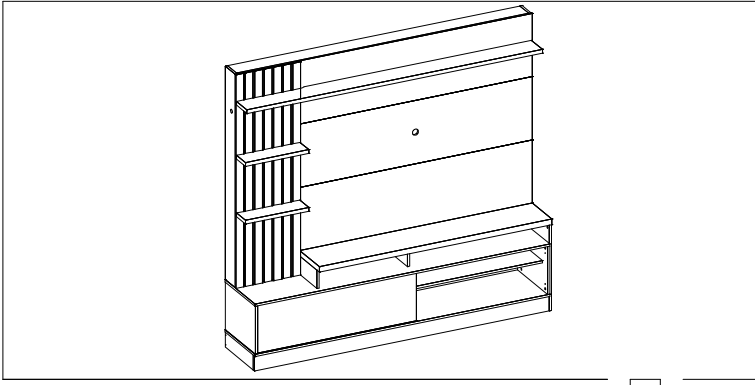

W24x

40

41

Medidas finais / Final measures / Medidas finales

Comprimento / Length / Largo : 2000mm

Altura / Height / Alto : 1853mm

Profundidade / Depth / Profundidad : 408mm