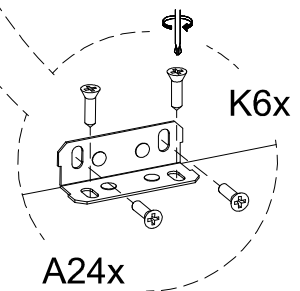

B14x

H2x

29

30

31

32

33

34

W24x

40

41

Medidas finais / Final measures / Medidas finales

Comprimento / Length / Largo : 2000mm

Altura / Height / Alto : 1853mm

Profundidade / Depth / Profundidad : 408mm