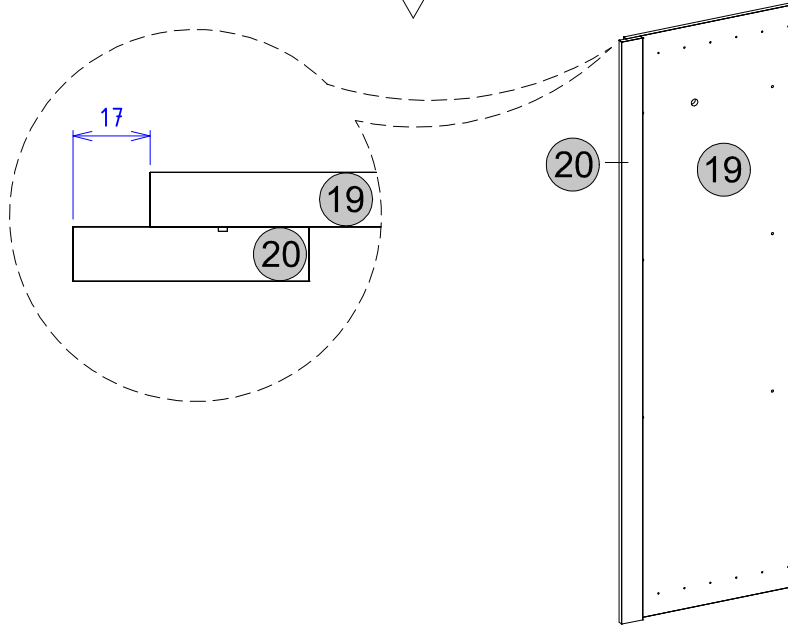

28

20
Vista traseira
Rear view / Vista trasera