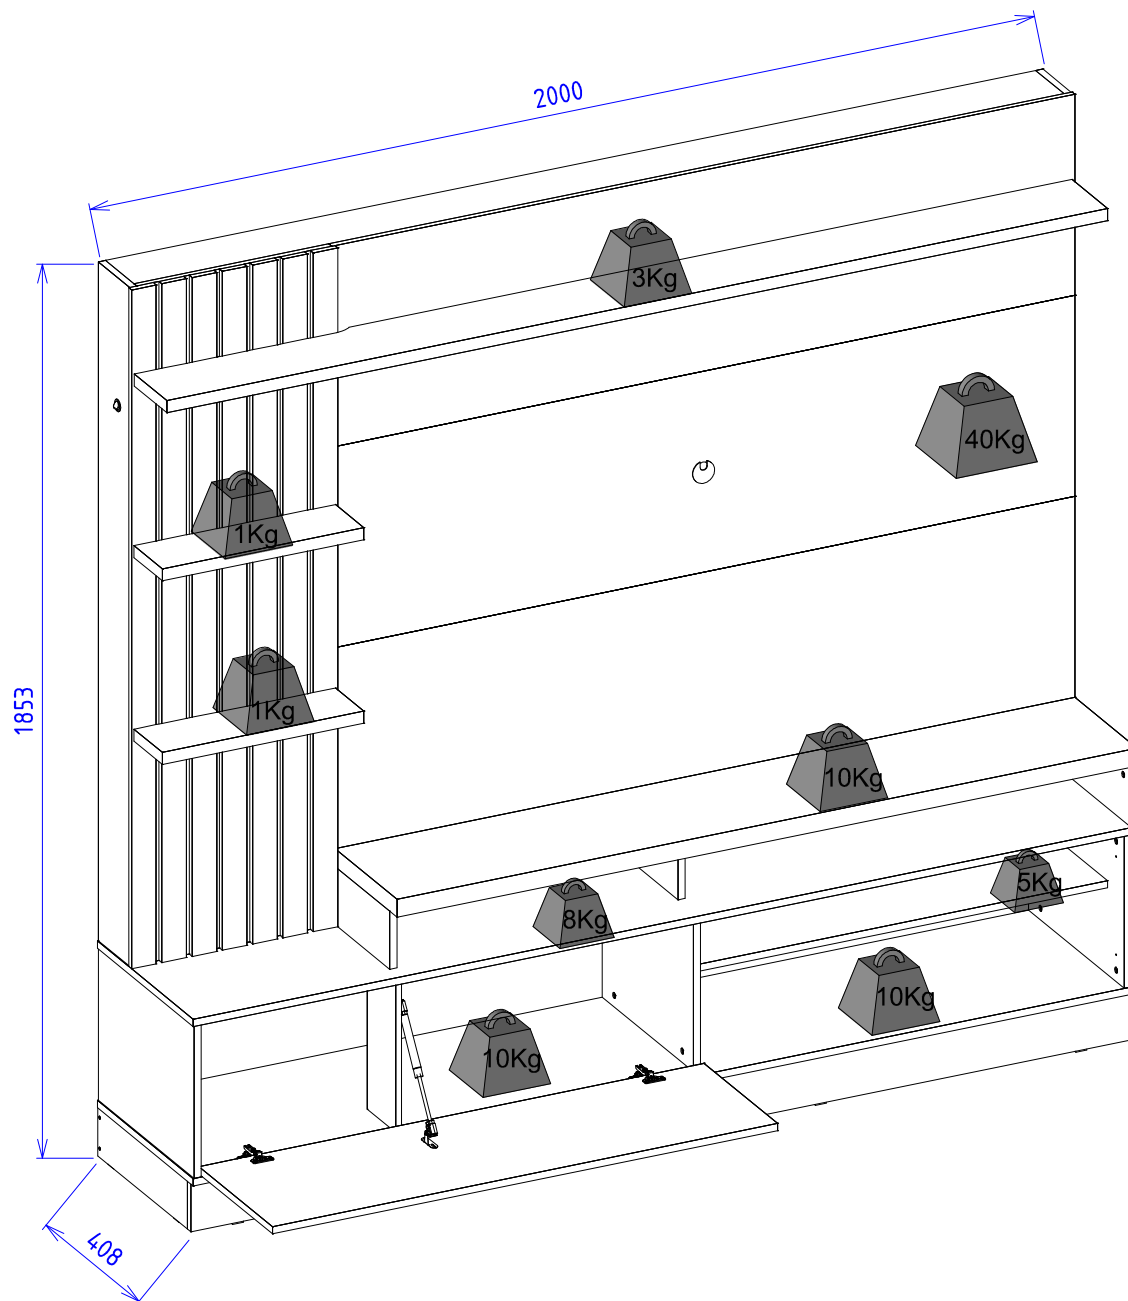

W24x

40

41

Medidas finais / Final measures / Medidas finales

Comprimento / Length / Largo : 2000mm

Altura / Height / Alto : 1853mm

Profundidade / Depth / Profundidad : 408mm