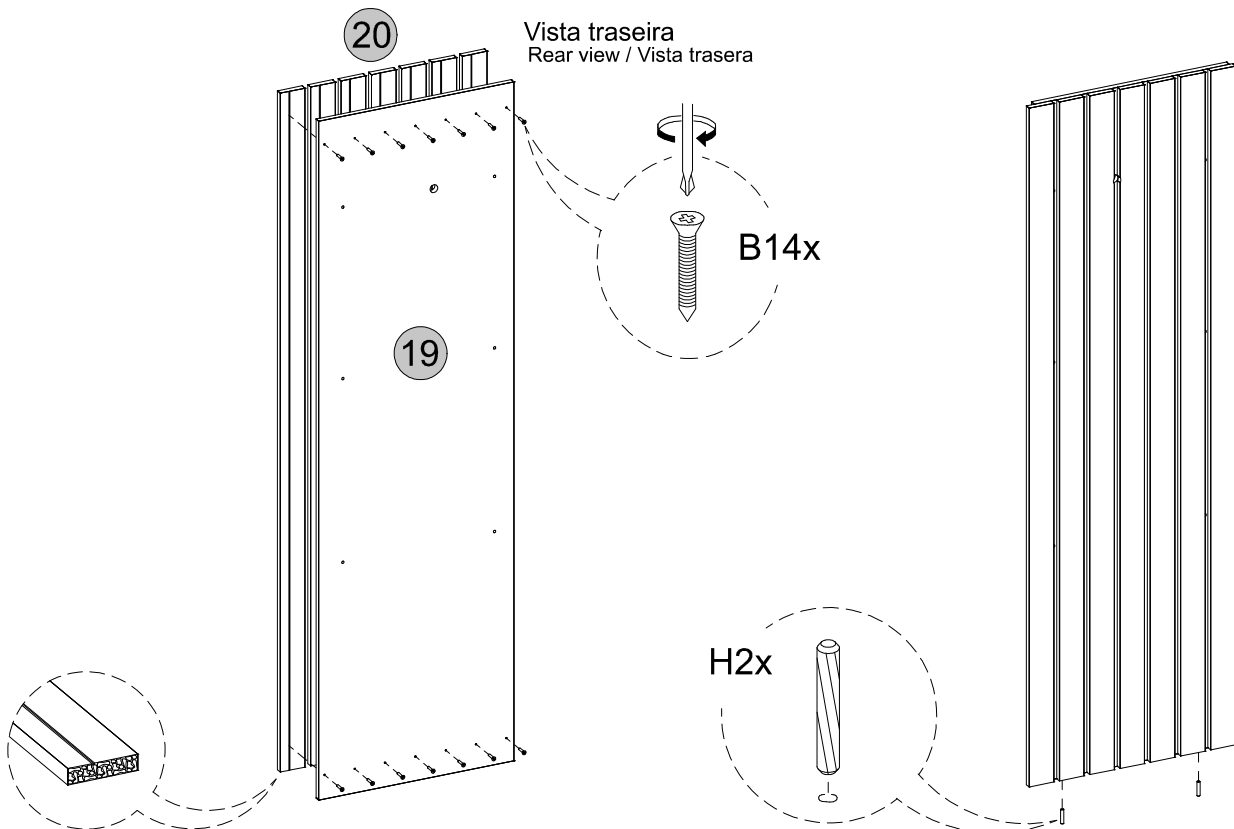

20
Vista traseira
Rear view / Vista trasera