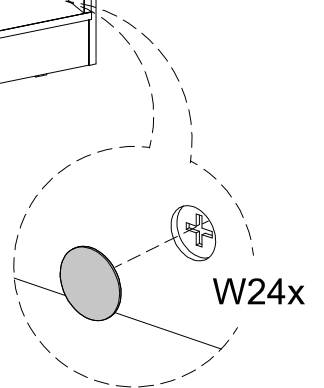

W24x

40

41

Medidas finais / Final measures / Medidas finales

Comprimento / Length / Largo : 2000mm

Altura / Height / Alto : 1853mm

Profundidade / Depth / Profundidad : 408mm