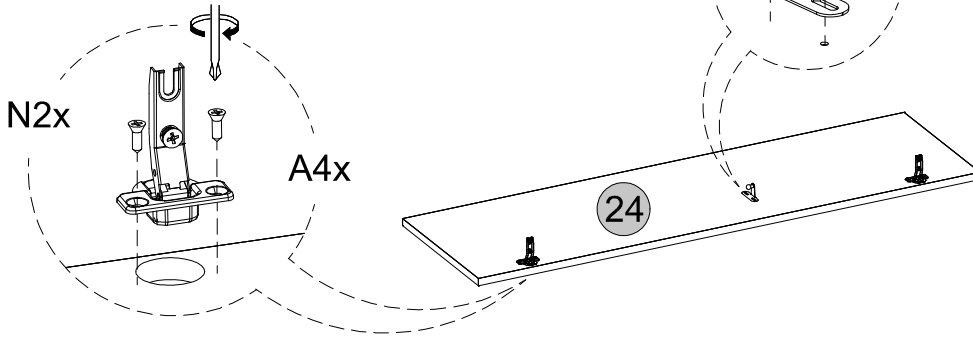

W24x

40

41

Medidas finais / Final measures / Medidas finales

Comprimento / Length / Largo : 2000mm

Altura / Height / Alto : 1853mm

Profundidade / Depth / Profundidad : 408mm