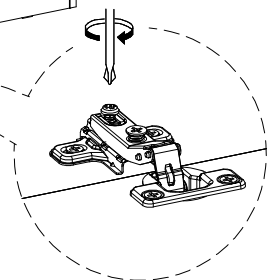

W24x

40

41

Medidas finais / Final measures / Medidas finales

Comprimento / Length / Largo : 2000mm

Altura / Height / Alto : 1853mm

Profundidade / Depth / Profundidad : 408mm