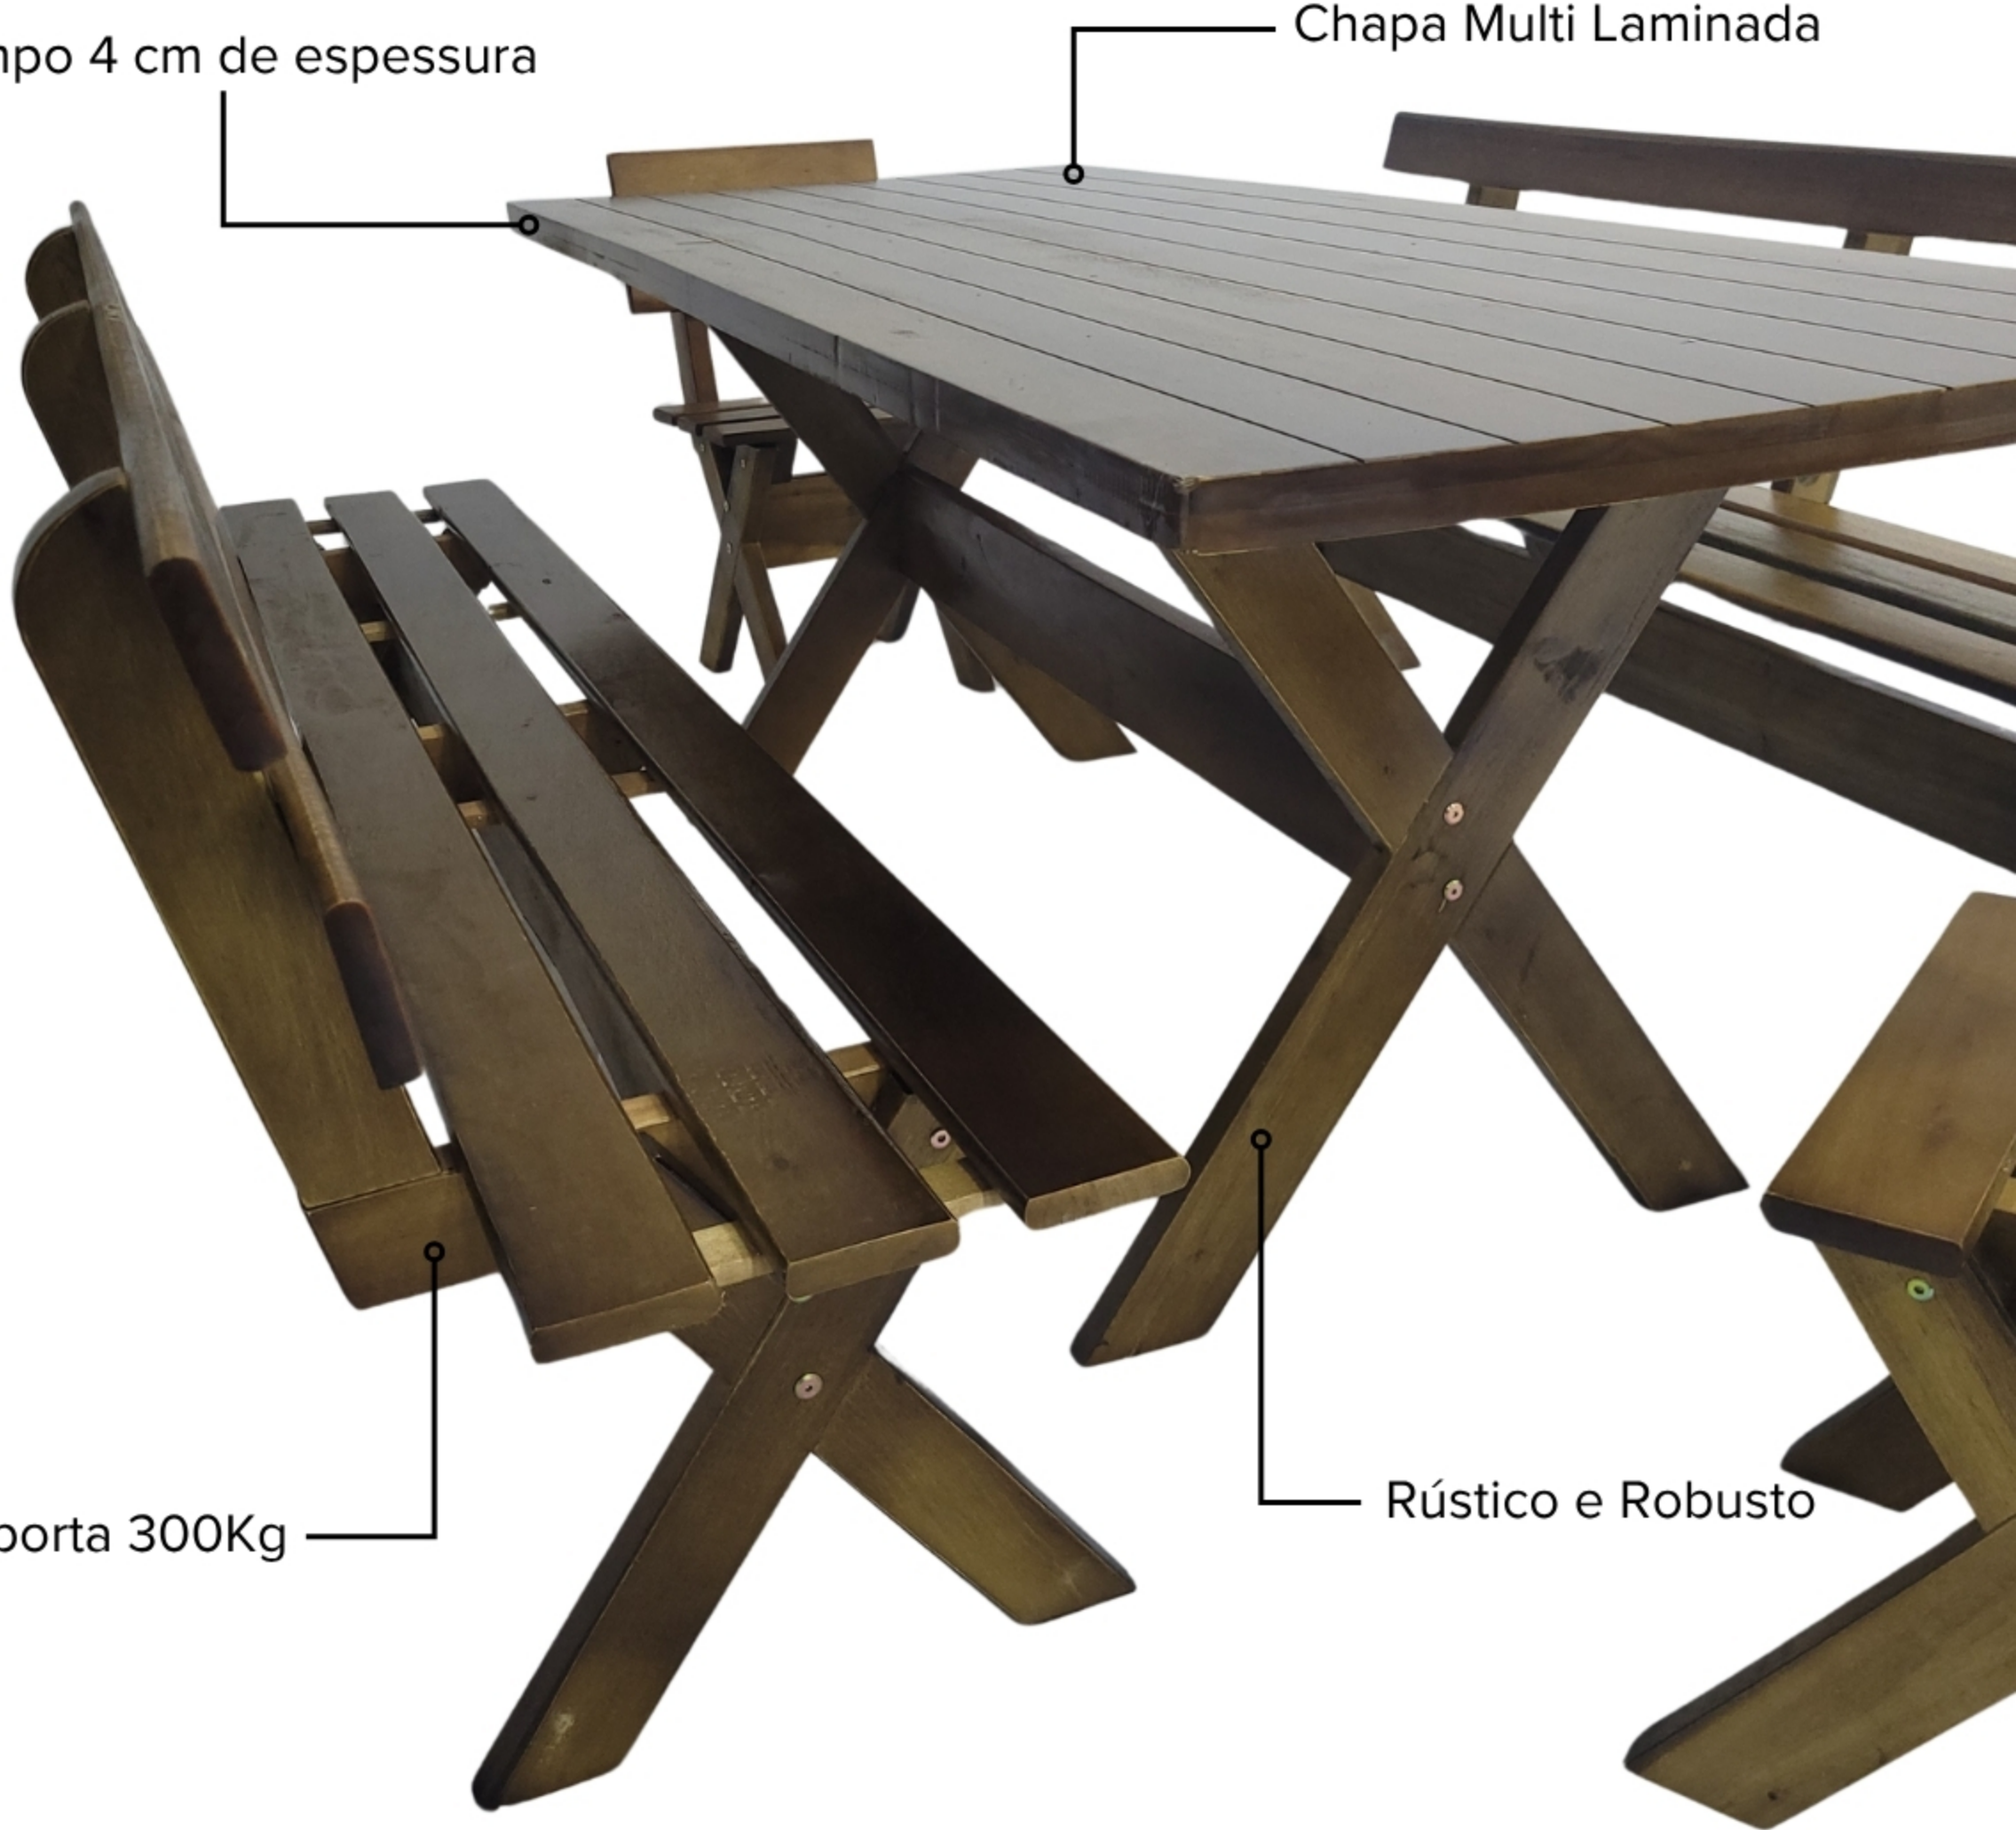

Tampo 4 cm de espessura

Chapa Multi Laminada

Suporta 300Kg

Rústico e Robusto

Suporta até 200Kg

Medidas

do Seu Móvel

Medidas do Seu Móvel