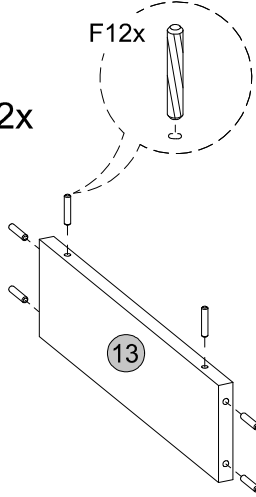

W
40x

X
03x

Y
20x

Z
04x

AA
01x

2.624.A0				
Cód.	Peças	Piece	Pieza	Qtd.
01	Tampo	Cover	Cubierta	1
02	Prateleira	Shelf	Estante	1
03	Base	Base	Base	1
04	Lateral esquerda	Left side	Lado izquierdo	1
05	Divisão superior	Upper division	División superior	2
06	Divisão inferior	Lower division	División inferior	2
07	Lateral direita	Right side	Lado derecha	1
09	Porta	Door	Puerta	3
10	Rodapé frontal	Front footer	Pie de página frontal	1
11	Rodapé traseiro	Rear footer	Pie de página trasero	1
12	Rodapé lateral	Side footer	Pie de página lateral	2
13	Rodapé central	Central footer	Pie de página central	2
14	Painel superior cen	Top center panel	Panel central superior	1
15	Painel inferior cen	Bottom center panel	Panel central inferior	1
16	Apoio inferior	Bottom support	Soporte inferior	1
17	Apoio lateral	Side support	Soporte lateral	2
18	Painel superior	Top panel	Panel superior	1
19	Painel inferior	Bottom panel	Panel inferior	1
20	Painel lateral	Side panel	Panel lateral	2
21	Travessa esquerda	Left lane	Travessaño izquierda	1
22	Travessa central	Central lane	Travessaño central	3
23	Travessa direita	Right lane	Travessaño derecha	1
24	Travessa superior	Top crosspiece	Travessaño superior	1
25	Fundo superior	Top bottom	Fondo superior	1
26	Fundo inferior	Bottom bottom	Fondo inferior	1
27	Apoio fixação sup	Sup fixation support	Soporte de fijación sup	1
28	Apoio fixação inf	Inf fixation support	Soporte de fijación inf	1
29	Apoio central	Central support	Soporte central	2

01

F8x

2x

F12x

2x

02

B4x

03

04

05

06

07

08

09

2x

L8x

Comprimento / Length / Largo : 2100mm

Altura / Height / Alto : 1963mm

Profundidade / Depth / Profundidad : 451mm