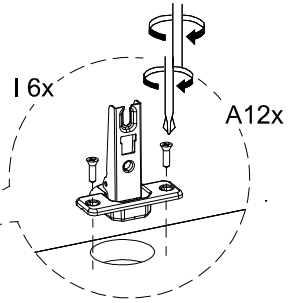

44

45

46

V 04x

W40x

47

48

Medidas finais / Final measures / Medidas finales

Comprimento / Length / Largo : 2100mm

Altura / Height / Alto : 1963mm

Profundidade / Depth / Profundidad : 451mm