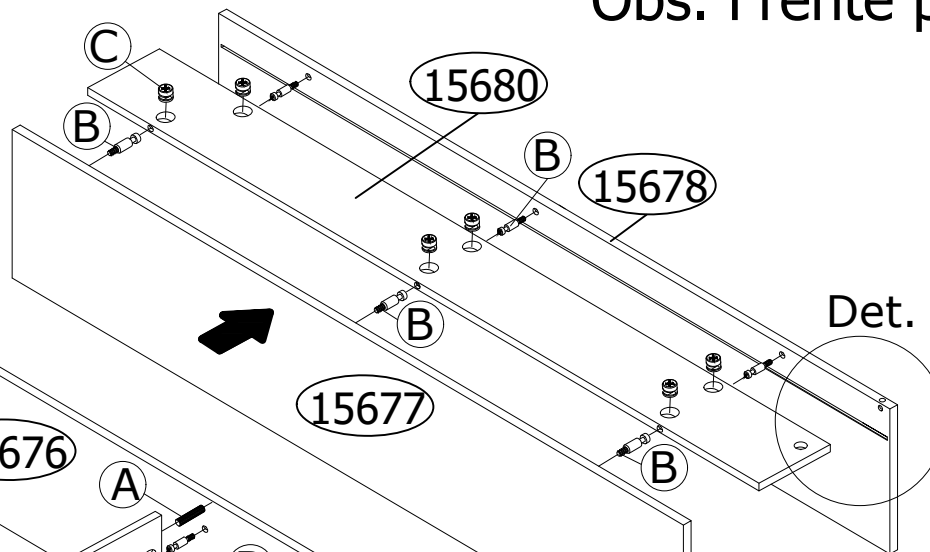

Ordem N° Descrição

- 1 15680 Fundo de 15 mm
- 2 15677 Base inferior
- 3 15678 Prateleira com led
- 4 15674 Lateral direita
- 5 15679 Divisória
- 6 15676 Base superior
- 7 15675 Lateral esquerda

1º Passo 1/5

Obs. Frente para Baixo