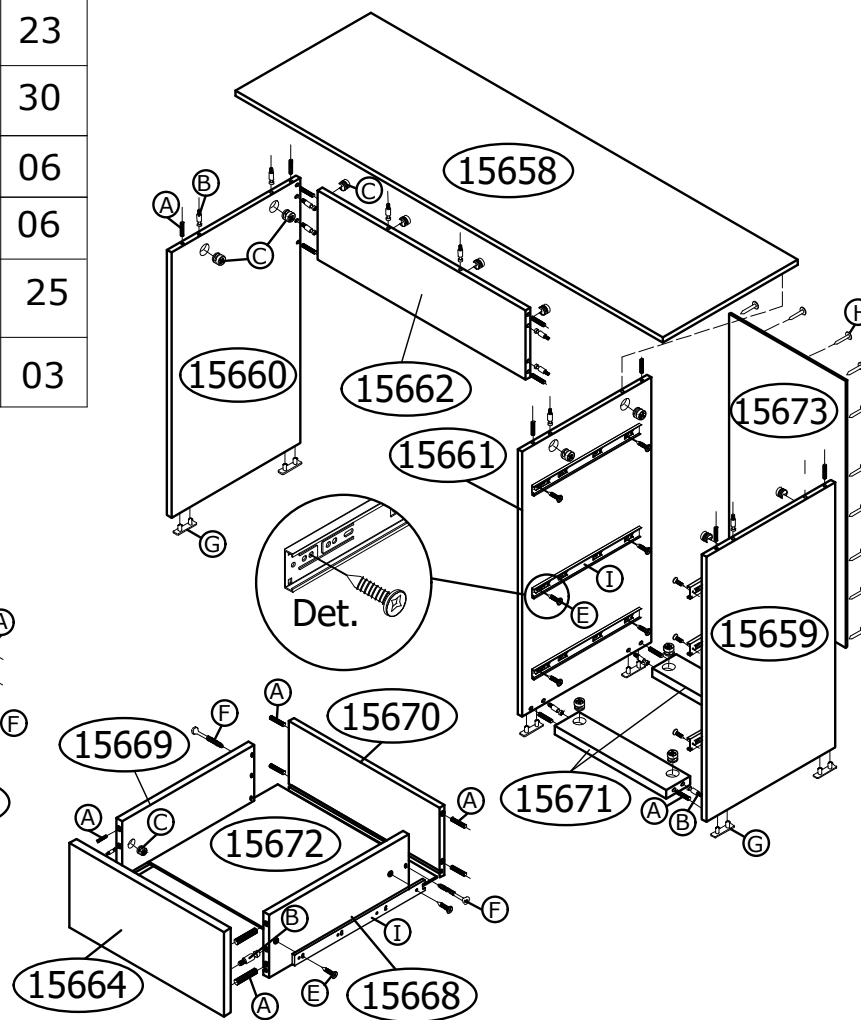

Ref.850708L

Conjunto Office Elegance Escrivaninha 3 Gavetas
com Armário Aéreo 4 Portas + Nicho com LED

Ref.8507 Escrivaninha 3 gavetas Alt.805 Larg.1650 Prof.450 mm BP

Ferragem		
A	Cavilha 8 x 30 mm	38
B	Minifix 6 x 32 mm	23
C	Tambor 15 x 11 mm	23
D	Tampa Adesiva Ø 19 mm	23
E	Parafuso 3,5 x 14 CC	30
F	Parafuso 3,5 x 35 CC	06
G	Sapata 15 x 60 mm	06
H	Pregos 10 x 10mm	25
I	Trilho telescópico CLIC 350 mm	03

Ordem	Nº	Descrição
1	15660	Lateral esquerda
2	15662	Coluna traseira
3	15661	Divisória
4	15671	Rodapés
5	15659	Lateral direita
6	15658	Tampo
7	15673	Fundo
8	15670	Traseiro de gaveta
9	15669	Lateral de gaveta esquerda
10	15668	Lateral de gaveta direita
11	15672	Fundo de gaveta
12	15664	Frente de gaveta maior
13	15667	Traseiro de gaveta
14	15666	Lateral de gaveta esquerda
15	15665	Lateral de gaveta direita
16	15672	Fundo de gaveta
17	15663	Frente de gaveta

Ref.8508L Nicho Aéreo 4 portas Alt.800 Larg.1650 Prof.300 mm MDF BP

Ferragem		
A	 Cavilha 8 x 30 mm	16
B	 Minifix 6 x 32 mm	24
C	 Tambor 15 x 11 mm	24
D	 Tampa Adesiva Ø 19 mm	24
E	 Parafuso 3,5 x 14 CC	63
F	 Parafuso 6 x 60 CC	05
G	 Bucha 8mm	05
H	 Cantoneira p/ Aéreo 30 x 50	05
I	 Pregos 10 x 10mm	50
J	 Dobradiça curva com amortecedor can.35mm	04
K	 Dobradiça super curva com amortecedor can.35mm	04
L	 Fecho toque cermag (com parafusos 3,5 x12)	04
M	1 Kit Fita 120 LEDS/M Quente + Lente 1600mm	01

Ordem N° Descrição

- 1 15680 Fundo de 15 mm
- 2 15677 Base inferior
- 3 15678 Prateleira com led
- 4 15674 Lateral direita
- 5 15679 Divisória
- 6 15676 Base superior
- 7 15675 Lateral esquerda

1º Passo 1/5