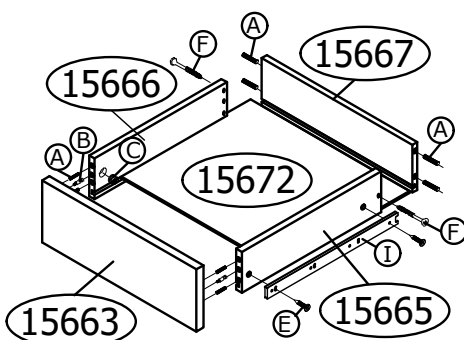

Ref.850708L

Conjunto Office Elegance Escrivaninha 3 Gavetas
com Armário Aéreo 4 Portas + Nicho com LED

Ref.8507 Escrivaninha 3 gavetas Alt.805 Larg.1650 Prof.450 mm BP

Ferragem		
A	Cavilha 8 x 30 mm	38
B	Minifix 6 x 32 mm	23
C	Tambor 15 x 11 mm	23
D	Tampa Adesiva Ø 19 mm	23
E	Parafuso 3,5 x 14 CC	30
F	Parafuso 3,5 x 35 CC	06
G	Sapata 15 x 60 mm	06
H	Pregos 10 x 10mm	25
I	Trilho telescópico CLIC 350 mm	03

Ordem	Nº	Descrição
1	15660	Lateral esquerda
2	15662	Coluna traseira
3	15661	Divisória
4	15671	Rodapés
5	15659	Lateral direita
6	15658	Tampo
7	15673	Fundo
8	15670	Traseiro de gaveta
9	15669	Lateral de gaveta esquerda
10	15668	Lateral de gaveta direita
11	15672	Fundo de gaveta
12	15664	Frente de gaveta maior
13	15667	Traseiro de gaveta
14	15666	Lateral de gaveta esquerda
15	15665	Lateral de gaveta direita
16	15672	Fundo de gaveta
17	15663	Frente de gaveta

Ref.8508L Nicho Aéreo 4 portas Alt.800 Larg.1650 Prof.300 mm MDF BP

Ferragem		
A	 Cavilha 8 x 30 mm	16
B	 Minifix 6 x 32 mm	24
C	 Tambor 15 x 11 mm	24
D	 Tampa Adesiva Ø 19 mm	24
E	 Parafuso 3,5 x 14 CC	63
F	 Parafuso 6 x 60 CC	05
G	 Bucha 8mm	05
H	 Cantoneira p/ Aéreo 30 x 50	05
I	 Pregos 10 x 10mm	50
J	 Dobradiça curva com amortecedor can.35mm	04
K	 Dobradiça super curva com amortecedor can.35mm	04
L	 Fecho toque cermag (com parafusos 3,5 x12)	04
M	1 Kit Fita 120 LEDS/M Quente + Lente 1600mm	01

Ordem N° Descrição

- 1 15680 Fundo de 15 mm
- 2 15677 Base inferior
- 3 15678 Prateleira com led
- 4 15674 Lateral direita
- 5 15679 Divisória
- 6 15676 Base superior
- 7 15675 Lateral esquerda

1º Passo 1/5