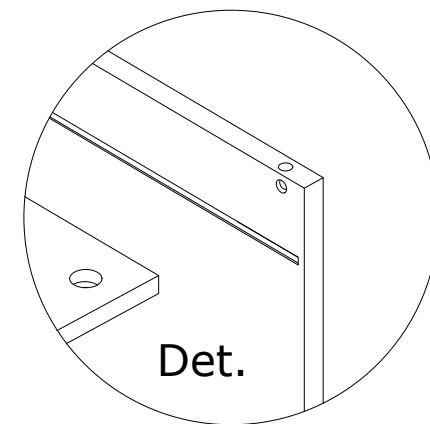

Ordem N° Descrição

- 1 15680 Fundo de 15 mm
- 2 15677 Base inferior
- 3 15678 Prateleira com led
- 4 15674 Lateral direita
- 5 15679 Divisória
- 6 15676 Base superior
- 7 15675 Lateral esquerda

1º Passo 1/5

Obs. Frente para Baixo