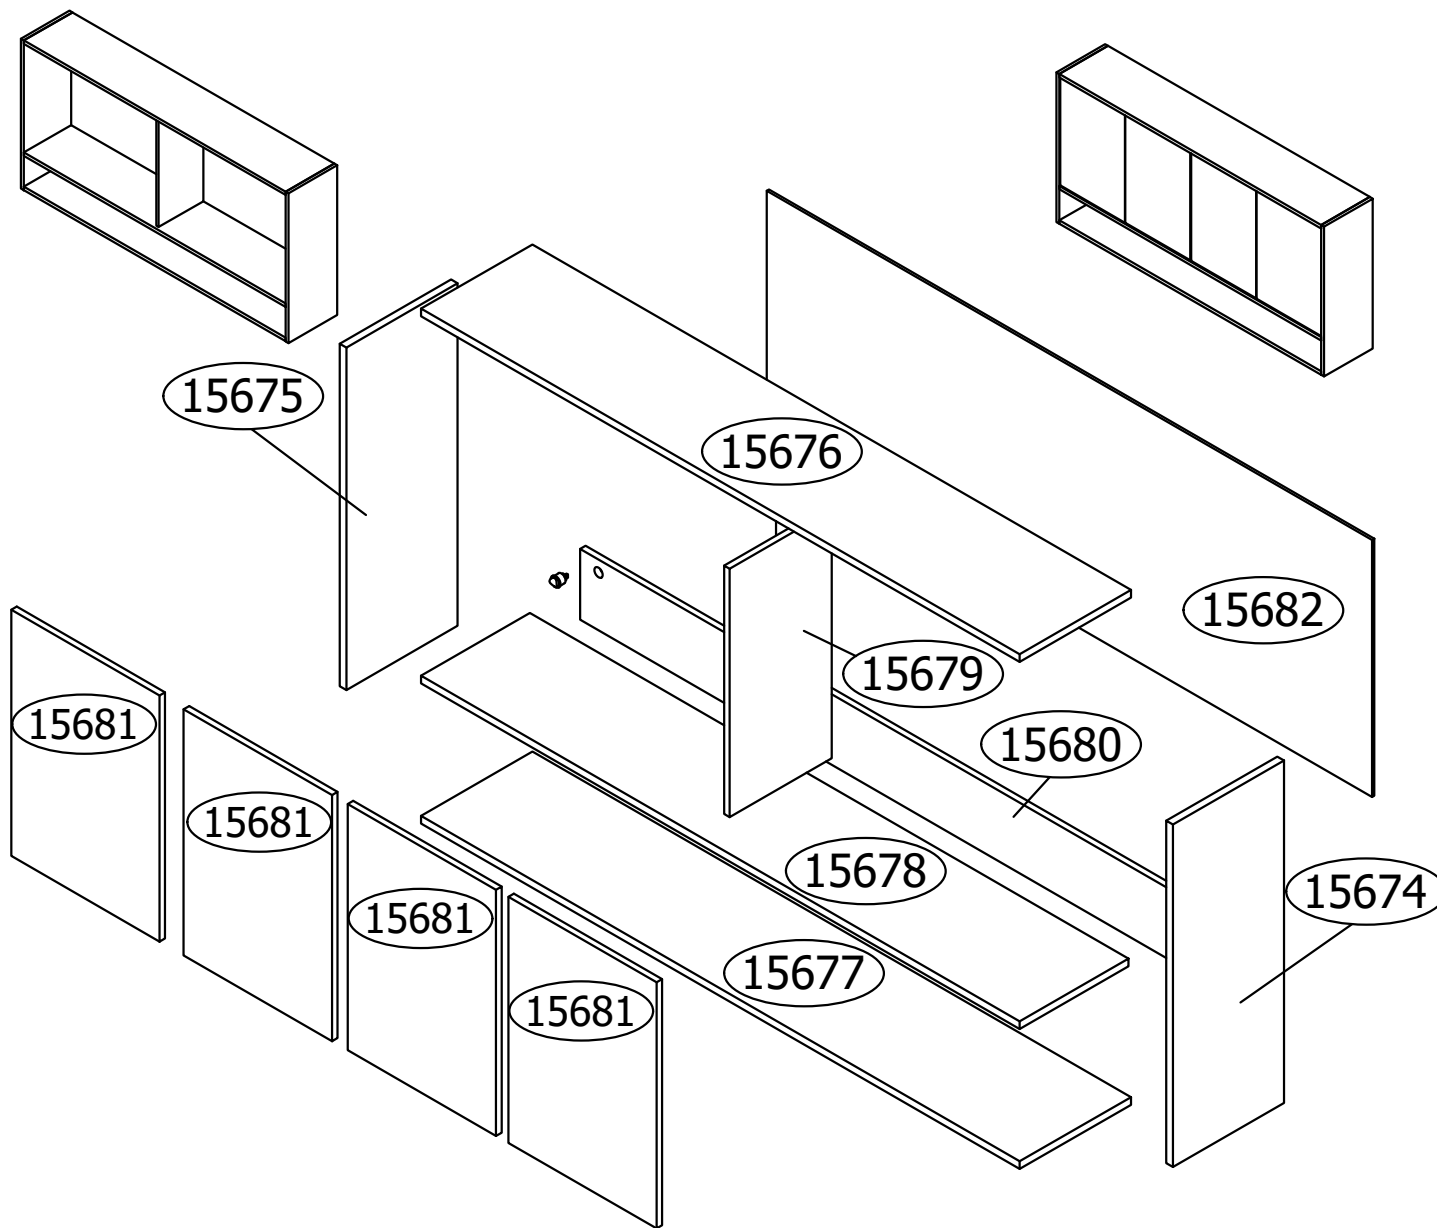

Ref.850708L

Conjunto Office Elegance Escrivaninha 3 Gavetas
com Armário Aéreo 4 Portas + Nicho com LED

Ref.8507 Escrivaninha 3 gavetas Alt.805 Larg.1650 Prof.450 mm BP

Ferragem		
A	Cavilha 8 x 30 mm	38
B	Minifix 6 x 32 mm	23
C	Tambor 15 x 11 mm	23
D	Tampa Adesiva Ø 19 mm	23
E	Parafuso 3,5 x 14 CC	30
F	Parafuso 3,5 x 35 CC	06
G	Sapata 15 x 60 mm	06
H	Pregos 10 x 10mm	25
I	Trilho telescópico CLIC 350 mm	03

Ordem	Nº	Descrição
1	15660	Lateral esquerda
2	15662	Coluna traseira
3	15661	Divisória
4	15671	Rodapés
5	15659	Lateral direita
6	15658	Tampo
7	15673	Fundo
8	15670	Traseiro de gaveta
9	15669	Lateral de gaveta esquerda
10	15668	Lateral de gaveta direita
11	15672	Fundo de gaveta
12	15664	Frente de gaveta maior
13	15667	Traseiro de gaveta
14	15666	Lateral de gaveta esquerda
15	15665	Lateral de gaveta direita
16	15672	Fundo de gaveta
17	15663	Frente de gaveta

Ordem N° Descrição

- 1 15680 Fundo de 15 mm
- 2 15677 Base inferior
- 3 15678 Prateleira com led
- 4 15674 Lateral direita
- 5 15679 Divisória
- 6 15676 Base superior
- 7 15675 Lateral esquerda

1º Passo 1/5

Dobradiça super curva