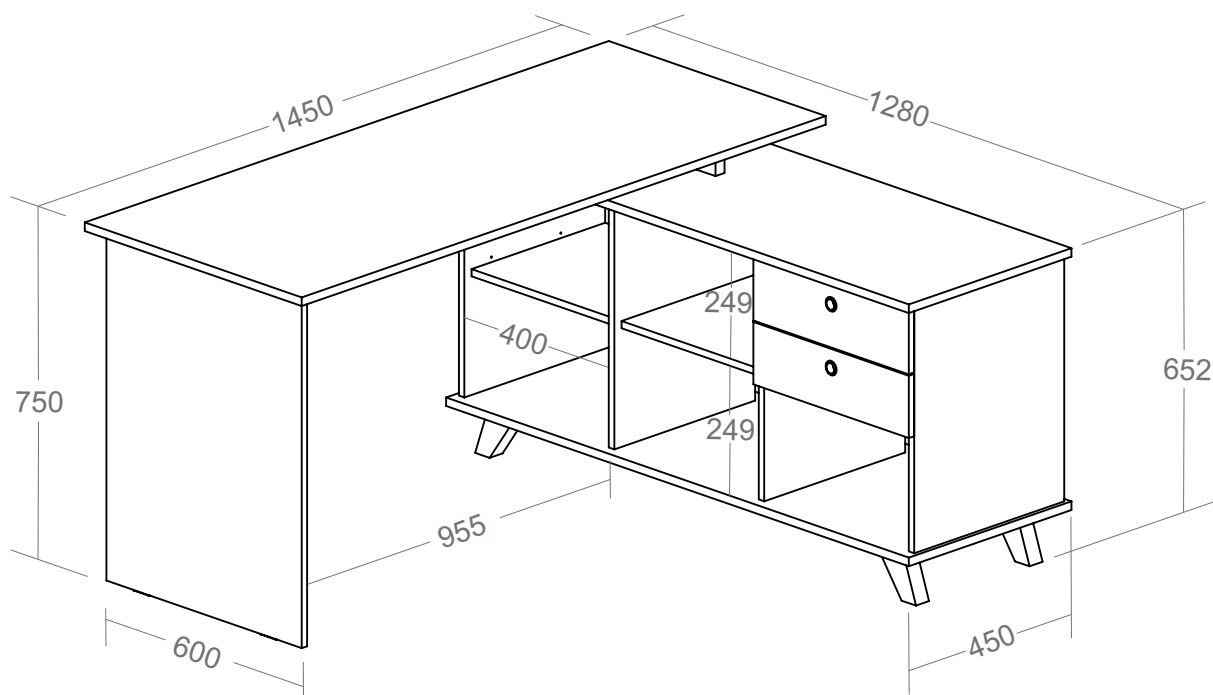

Escrivaninha Gold

- Estrutura em MDP 15mm e 18mm com fita de borda PVC com 0,45mm de espessura;
- Pés com feltro autoadesivo para proteger o piso;
- Lateral com sapatas plásticas;
- Duas gavetas com corredeiras metálicas, medidas internas: 345x335x66mm (CxPxA);
- Fixação com tambor e parafuso minifix;
- Acabamento em BP;
- Capacidade de carga:
 - 10kg distribuídos na mesa; 10kg distribuídos no tampo do balcão;
 - 10kg distribuídos na base do balcão; 5kg distribuídos por prateleira;
 - 5kg distribuídos por gaveta.
- Medidas do Produto: 1450 x 1280 x 750mm (CxPxA);
- Medidas da Embalagem: 1470x630x140mm (01 Volume);
- Peso líquido 49,000Kg;
- Peso bruto 50,500Kg;
- Cubagem: 0,130m³
- Opções de acabamentos/códigos: