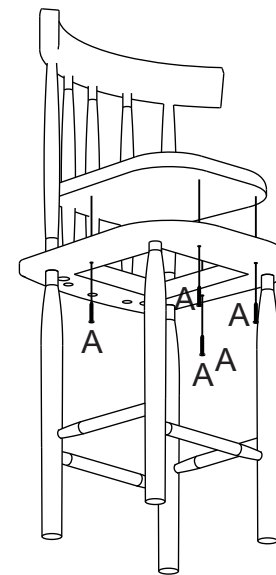

deiss

ECO

→ Móveis

Rodovia SC 283, N°730 - Sala 01 - Bairro Industrial - CEP 89893-000 - Mondai/SC
moveisdeiss@yahoo.com.br - 49. 3674-0311 - 49. 3674-1111. www.moveisdeiss.com.br

Partes do Produto

- 01 Tampo (1x)
- 02 Pés (4x)

Mesa Retangular

Mesa Redonda

CADEIRA ESTOFADA

Parafuso 4,0x40mm (04x)

CADEIRA ESTOFADA

Parafuso 4,0x40mm (04x)

CADEIRA ESTOFADA

Parafuso 4,0x40mm (04x)

CADEIRA ESTOFADA

Parafuso 4,0x40mm (04x)

Agora que você já comprou o seu móvel, ele merece ser montado do jeito certo.

Erros de montagem causam mais de **60%** dos danos em móveis.

Por que contratar?

Tranquilidade do **início ao fim** da montagem