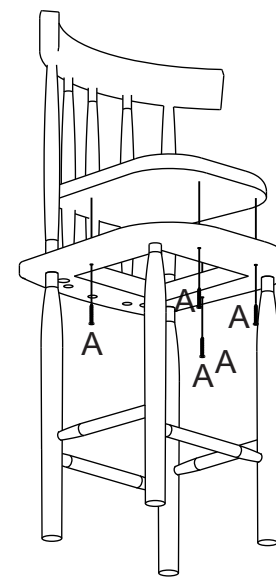

deiss

ECO

→ Móveis

Rodovia SC 283, N°730 - Sala 01 - Bairro Industrial - CEP 89893-000 - Mondai/SC
moveisdeiss@yahoo.com.br - 49. 3674-0311 - 49. 3674-1111. www.moveisdeiss.com.br

Partes do Produto

- 01 Tampo (1x)
- 02 Pés (4x)

Mesa Retangular

Mesa Redonda

CADEIRA ESTOFADA

Parafuso 4,0x40mm (04x)

CADEIRA ESTOFADA

Parafuso 4,0x40mm (04x)

CADEIRA ESTOFADA

Parafuso 4,0x40mm (04x)

CADEIRA ESTOFADA

Parafuso 4,0x40mm (04x)

Agora que você já comprou o seu móvel, ele merece ser montado do jeito certo.

Erros de montagem causam mais de **60%** dos danos em móveis.

Por que contratar?

Tranquilidade do **início ao fim** da montagem