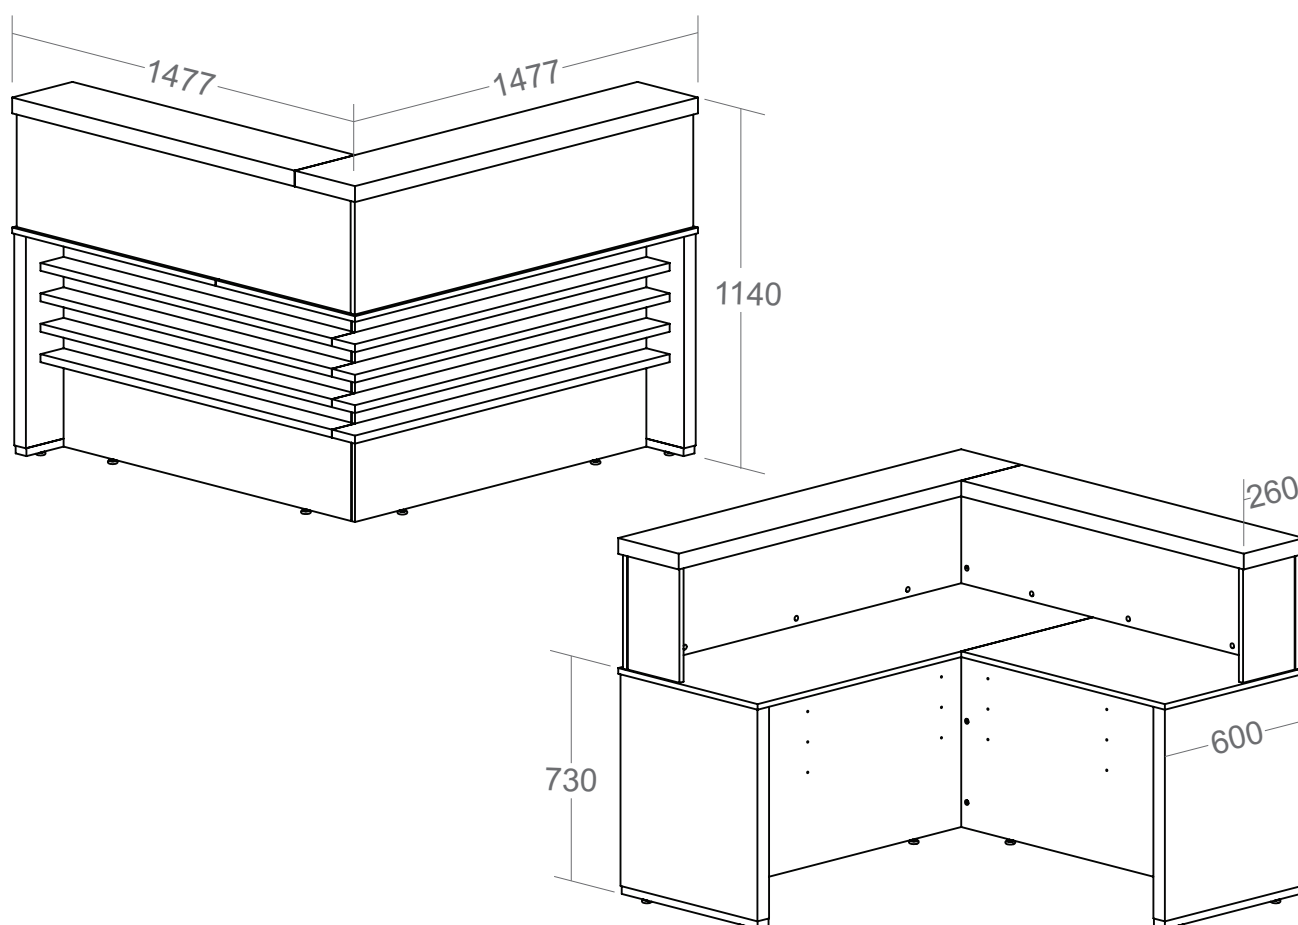

Balcão Tamburato Atendimento II

- Sobretampo e laterais em Tamburato 50mm com fita de borda PVC com 1mm de espessura;
- Tampo e estrutura em MDP 15mm com fita de borda PVC com 0,45mm de espessura;
- Longarinas em MDP 25mm com fita de borda PVC com 0,45mm de espessura;
- Sapatas plásticas com regulagem de altura;
- Fixação com tambor, parafuso e minifix;
- Capacidade de Carga: 50kg distribuídos;
- Medidas do Produto: 1477 x 1477 x 1140mm (CxPxA);
- Medidas da Embalagem: 1550x680x170mm (Volume 01)
1310x775x100mm (Volume 02);
- Peso líquido 101,000Kg;
- Peso bruto 103,500Kg ;
- Cubagem: 0,282m³
- Opções de acabamentos/códigos:

6113 - CHARUTO/PRETO