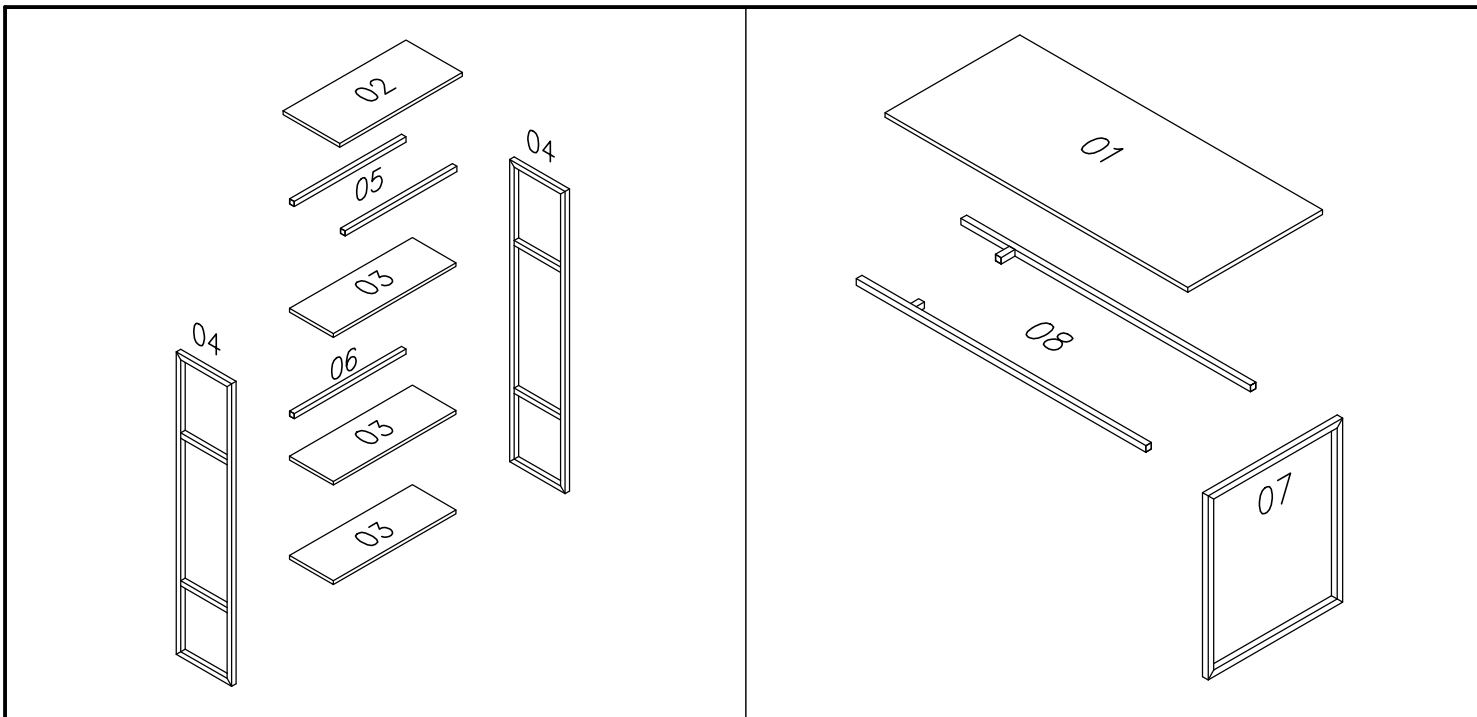

MoveNord

MESA C/ ESTANTE 1350 x 660 x 1470mm

REF.:
967.00012

02

01

01

26

F1

3,9 x 32mm

12

F2

1/4" x 1 1/2"

01 x1	02 x1	03 x3
04 x2	05 x2	07 x1
	06 x1	
08 x2		

*Peças de madeira sem marcação de furos.
Seguir posicionamento dos furos das peças em Metalon.