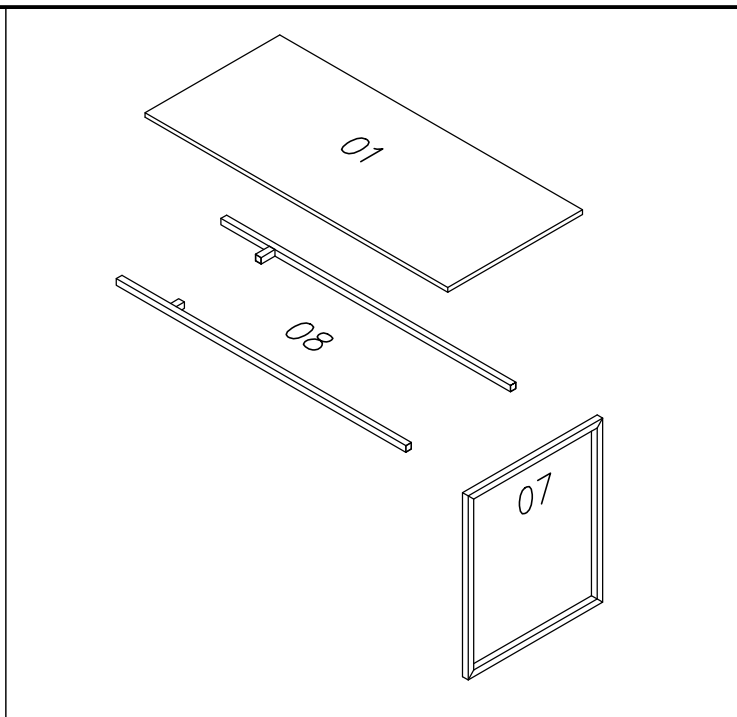

MoveNord

MESA C/ ESTANTE 1350 x 660 x 1470mm

REF.:
967.00012

02

01

01

26

F1

3,9 x 32mm

12

F2

1/4" x 1 1/2"

01 x1	02 x1	03 x3
04 x2	05 x2	07 x1
	06 x1	
08 x2		

*Peças de madeira sem marcação de furos.
Seguir posicionamento dos furos das peças em Metalon.