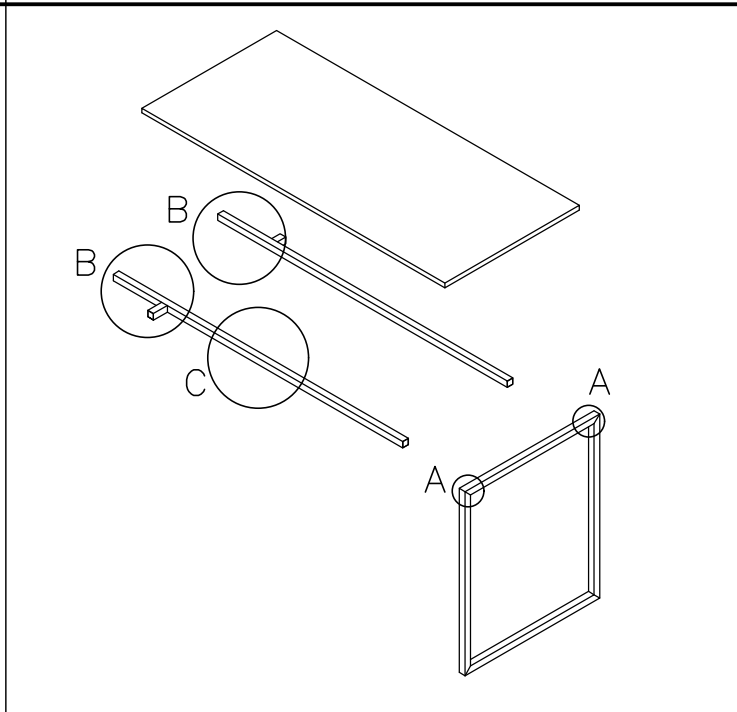

MoveNord

MESA C/ ESTANTE 1350 x 660 x 1470mm

REF.:
967.00012

02

01

01

26

F1

3,9 x 32mm

12

F2

1/4" x 1 1/2"

01 x1	02 x1	03 x3
04 x2	05 x2	07 x1
	06 x1	
08 x2		

*Peças de madeira sem marcação de furos.
Seguir posicionamento dos furos das peças em Metalon.