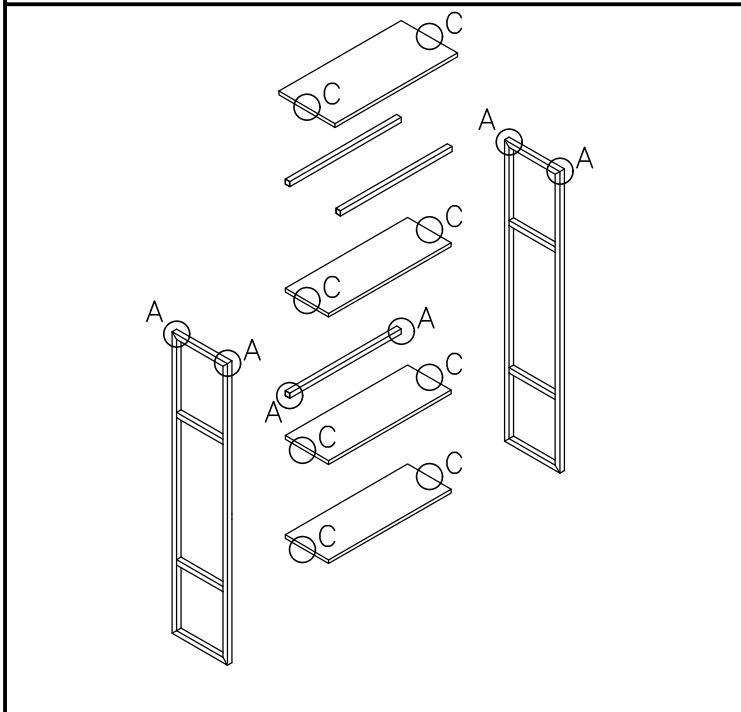

MoveNord

MESA C/ ESTANTE 1350 x 660 x 1470mm

REF.:
967.00012

02

01

01

26

F1

3,9 x 32mm

12

F2

1/4" x 1 1/2"

01 x1	02 x1	03 x3
04 x2	05 x2	07 x1
	06 x1	
08 x2		

*Peças de madeira sem marcação de furos.
Seguir posicionamento dos furos das peças em Metalon.