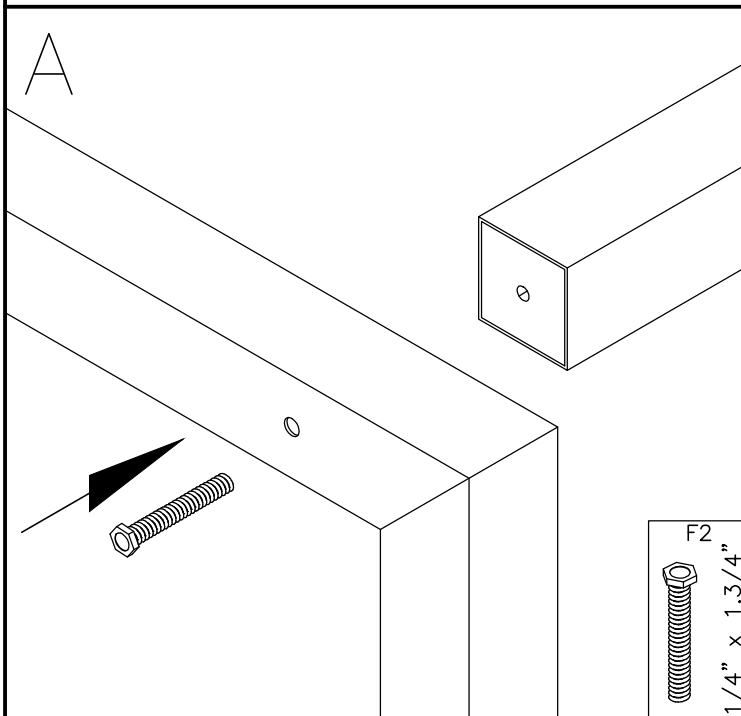

MoveNord

MESA C/ ESTANTE 1350 x 660 x 1470mm

REF.:
967.00012

02

01

01

26

F1

3,9 x 32mm

12

F2

1/4" x 1 1/2"

01 x1	02 x1	03 x3
04 x2	05 x2	07 x1
	06 x1	
08 x2		

*Peças de madeira sem marcação de furos.
Seguir posicionamento dos furos das peças em Metalon.