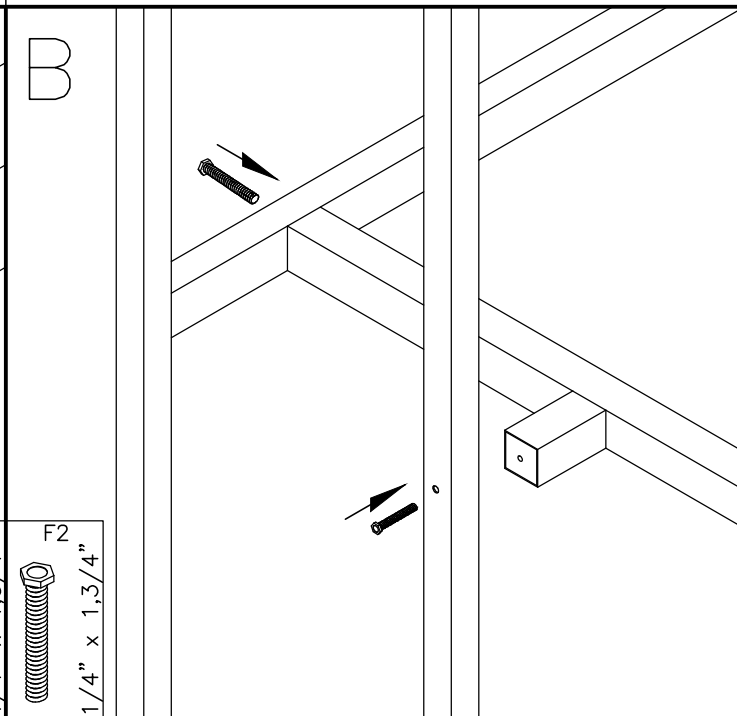

MoveNord

MESA C/ ESTANTE 1350 x 660 x 1470mm

REF.:
967.00012

02

01

01

26

F1

3,9 x 32mm

12

F2

1/4" x 1 1/2"

01 x1	02 x1	03 x3
04 x2	05 x2	07 x1
	06 x1	
08 x2		

*Peças de madeira sem marcação de furos.
Seguir posicionamento dos furos das peças em Metalon.