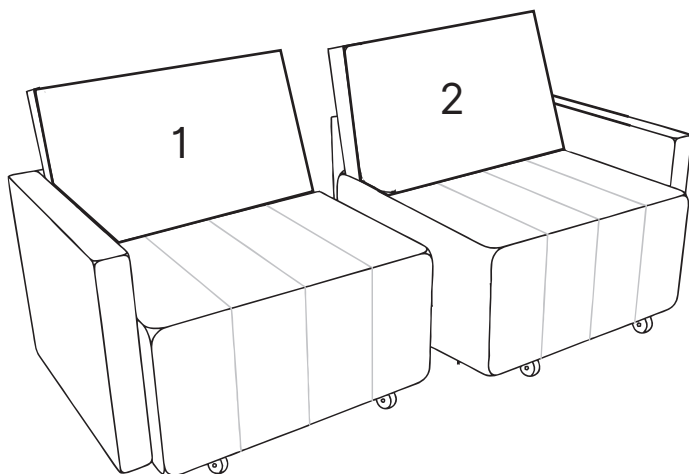

CABE NO BOLSO • CABE NA VIDA • CABE EM CASA

Prepare-se para a montagem

IMPORTANTE - LEIA CUIDADOSAMENTE - RETENHA PARA REFERÊNCIA FUTURA

- Confira as peças, componentes e se já tem em mãos as ferramentas necessárias.
- Para proteger seu móvel, coloque as peças sobre um tapete.
- Para realizar a montagem é necessário 1 pessoa.
Convide sua família ou amigos pra montar com você.
- Este produto tem grau de dificuldade: **INICIANTE**
Pode ser montado com facilidade por pessoas sem experiência em montagem de móveis.
-  Se ficar alguma dúvida, é só falar com a gente pelo chat do site.

LISTA DE PEÇAS

Nº PEÇA	CÓD. FORNECEDOR	DESCRIÇÃO	QTD	DIMENSÕES (mm)				
				COMPRIMENTO			ALT.	PROF.
				2,50	2,25	2,00		
1	1	LATERAL ESQUERDA	01	1250	1125	1000	950	1000
2	2	LATERAL DIREITA	01	1250	1125	1000	950	1000
3	3	ALMOFADA	02	1180	1055	930	590	222